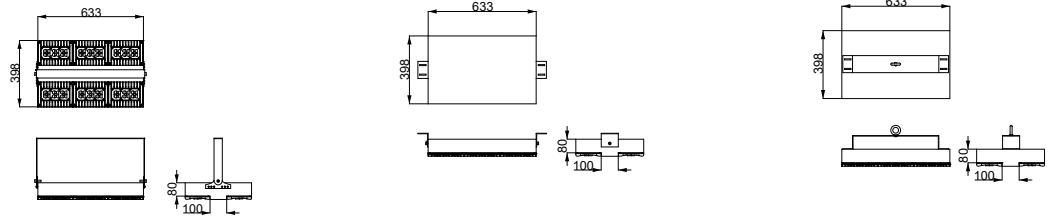

GRID 6'Lİ
ARMATÜR