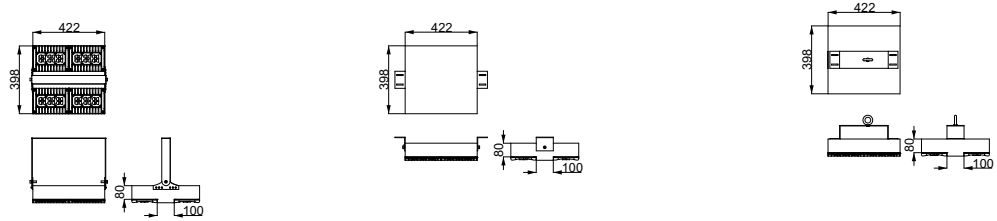

GRID 4'Lİ
ARMATÜR