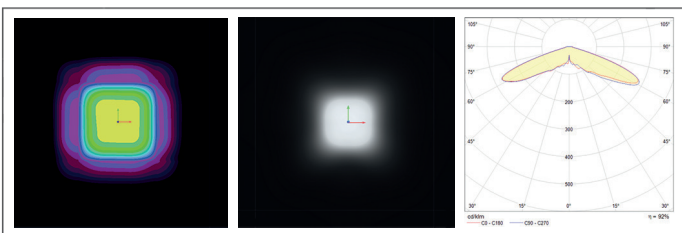

Renkssel Geriverim (CRI) Color Rendering Index	Giriş Voltajı Input Voltage	Giriş Frekansı Input Frequency	Verimlilik Efficiency	Güç Faktörü Power Factor	Maksimum Gerilim Dayanımı Maximum Voltage Strenght	Aydınlatma kontrolü Lighting Control
≥ +70 ≥ +80	AC 220-240V	50 to 60 Hz	93.0%	0,95	6kV 10kV	On/Off 1-10V Dali Astro Dim

IP Koruma Sınıfı IP Protection Level	Çalışma Sıcaklığı Ambient Temperature	Gövde Housing	Koruma Sınıfı Protection Class	Renk Sıcaklığı Color Temperature	Ağırlık Weight	Boyutlar Dimension	Bağlantı Ölçüleri Connection
IP65	-40...+50°C	Alüminyum Aluminium	Class I	3000K 4000K 5000K 6500K	8 Kg 11,25 Kg 19 Kg 32 Kg	900x156x74mm 1500x156x74mm 1930x312x74mm 2000x312x74mm	

Darbe Mukavemeti Impact Resistance	Led Ürün ömrü Led System Lifetime	Sertifikalar Certification	Garanti Süresi Warranty
IK 08	60.000 hrs	TSE CE ENEC FOR DRIVER	5 yıl / years

ÖRNEK FOTOMETRİK DAĞILIM / SAMPLE PHOTOMETRIC DISTRIBUTIONS