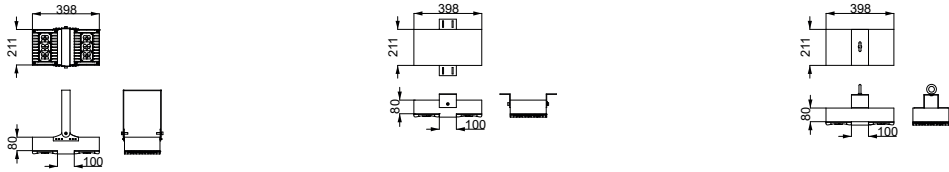

GRID 2'Lİ
ARMATÜR