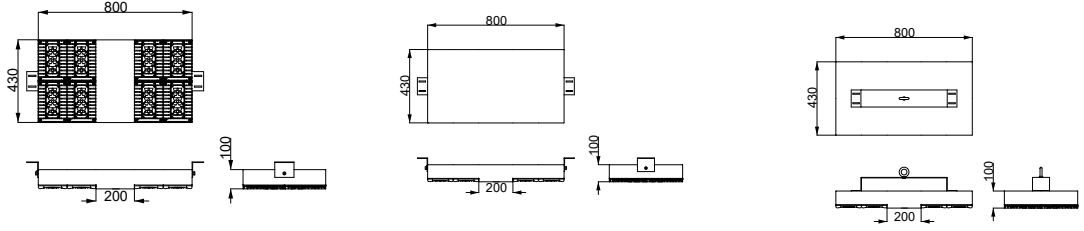

TEKNİK BİLGİLER / TECHNICAL INFORMATION

GRID 8'Lİ
ARMATÜR