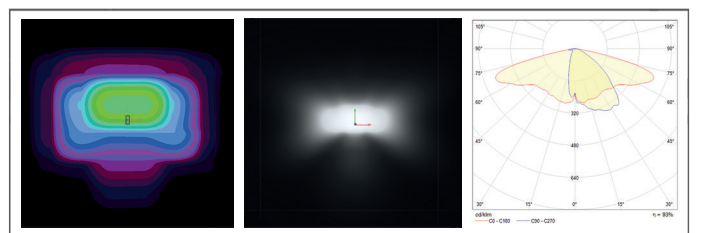

Renkssel Geriverim (CRI) Color Rendering Index	Giriş Voltajı Input Voltage	Giriş Frekansı Input Frequency	Verimlilik Efficiency	Güç Faktörü Power Factor	Maksimum Gerilim Dayanımı Maximum Voltage Strenght	Aydınlatma kontrolü Lighting Control
≥ +70 ≥ +80	AC 220-240V	50 to 60 Hz	93.0%	0,95	6kV 10kV	On/Off 1-10V Dali Astro Dim

IP Koruma Sınıfı IP Protection Level	Çalışma Sıcaklığı Ambient Temperature	Gövde Housing	Koruma Sınıfı Protection Class	Renk Sıcaklığı Color Temperature	Ağırlık Weight	Boyutlar Dimension	Bağlantı Ölçüleri Connection
IP65	-40...+50°C	Alüminyum Aluminium	Class I	3000K 4000K 5000K 6500K	8 Kg 11,25 Kg 19 Kg 32 Kg	900x156x74mm 1500x156x74mm 1930x312x74mm 2000x312x74mm	

Darbe Mukavemeti Impact Resistance	Led Ürün ömrü Led System Lifetime	Sertifikalar Certification	Garanti Süresi Warranty
IK 08	60.000 hrs	TSE CE ENEC FOR DRIVER	5 yıl / years

ÖRNEK FOTOMETRİK DAĞILIM / SAMPLE PHOTOMETRIC DISTRIBUTIONS