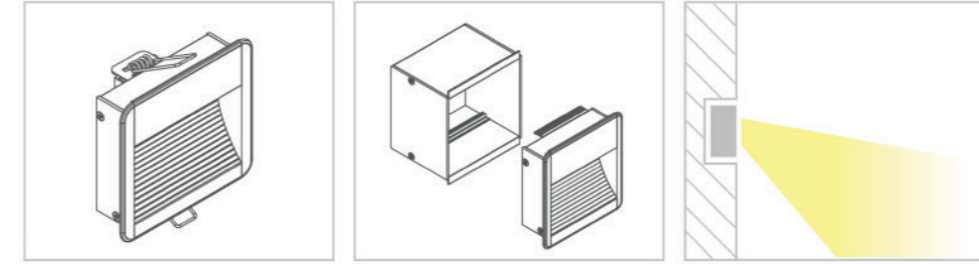

CAPITAL 7292 *Dusavlarda Capital Keyfi*

GENEL BİLGİLER / GENERAL INFORMATION

Ürün Kodu Code	Güç (W) Power (W)	Işık Akısı Luminous Flux	Renk Sıcaklığı Color Temperature	Giriş Voltajı Input Voltage	Ağırlık Weight	Boyutlar Dimension	Aydınlatma Kontrolü Lighting Control
CAPITAL7292_3W	3W	95lm	3000K	AC 220-240V 24V	0,5 KG	106x88 mm	ON/OFF 1-10V DALI
CAPITAL7292_7W	7W	200lm	4000K		0,9 KG	171x88 mm	
CAPITAL7292_9W	10W	360lm	6500K		1,3 KG	236x88 mm	

- Eloksallı alüminyum ekstrüzyon gövde
Anodized aluminum extrusion body
- UV korumalı PVC yan kapak
UV protected PVC side cover
- 12 W/m' ye kadar soğutma kapasitesi
Cooling capacity up to 12 W/m
- Sıva altı ve duvar montajına uygun
Suitable for flush and wall mounting