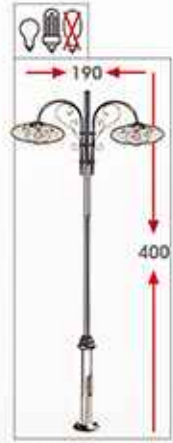

110 cm

400 cm
500 cm
600 cm

Kod	Ürün Adı	Güç (W)	Led (Adet)	Yükseklik
TOY5362	Lima	30W	24	400 cm
TOY5363	Lima	45W	36	500 cm
TOY5364	Lima	60W	36	600 cm

Teknik Özellikler	Technical Specification
Ana Gövde : Çelik Boru	Body : Steel Pipe
Ampul Tipi : Cob Led	Bulb : Cob Led
Ampul Gücü : 20W - 30W	Ampage : 20W - 30W
Renk : Siparişe Göre	Colours : Made to Order