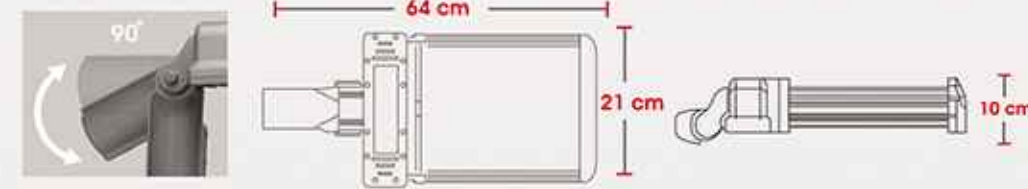

Kod	Ürün Adı	Güç (W)	Led (Adet)	Akım (mA)	Şebeke Gerilimi (V)	Frekans (Hz)	Güç Faktörü (Ø cos)	Renk Sıcaklığı (K)	Renk Geriverim	Işık Akışı (lm)	Etkinlik Faktörü(lm/v)
TOY5107	Vesta Led	40W	36	350	100-240	50-60	>0,90	3500K / 6000K	>70	5000	130
TOY5108	Vesta Led	50W	45	350	100-240	50-60	>0,90	3500K / 6000K	>70	6300	130
TOY5109	Vesta Led	60W	54	350	100-240	50-60	>0,90	3500K / 6000K	>70	7500	130