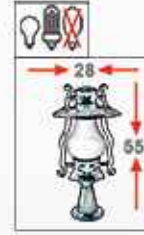

TOY5548

Ampul gücü :	60 watt
Duy tipi :	E27
Fener :	Alüminyum
Cam :	Akrilik
Renk :	Sparşe Göre
Ampage :	60 watt
Shape/style :	E27
Lantern :	Aluminium
Glass :	Acrylic
Colours :	Made to Order