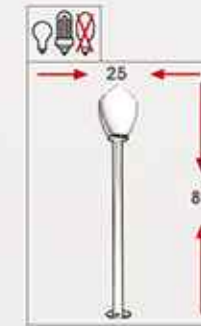

TOY5444

Ampul gücü : 60 watt
Duy tipi : E27
Malzeme : Çelik Boru
Globo : Polycarbon Ø 250
Renk : Siparişe Göre
Ampage : 60 watt
Shape/style : E27
Material : Shell Pipe
Globe : Polycarbon Ø 250
Colours : Made to Order