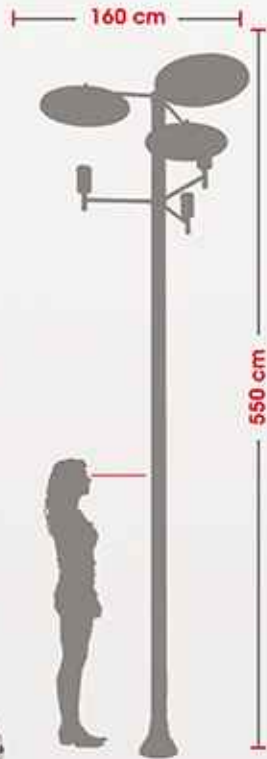

TOYLED TOY DIZAYN OFFICE

PUNTA 1

YOL VE CADDE AYDINLATMA

Kod	Ürün Adı	Güç (W)	Led (Adet)	Yükseklik
TOY5015	Punta 1	40W	36	400 cm
TOY5016	Punta 1	60W	42	400 cm
TOY5017	Punta 1	75W	54	550 cm

Teknik Özellikler	Technical Specification
Ana Gövde : Çelik Boru	Body : Steel Pipe
Ampul Tipi : High Power Led	Bulb : High Power Led
Renk : Siparişe Göre	Colours : Made to Order

PUNTA 2

YOL VE CADDE AYDINLATMA

Kod	Ürün Adı	Güç (W)	Led (Adet)	Yükseklik
TOY5018	Punta 2	40W	36	400 cm
TOY5019	Punta 2	60W	42	400 cm
TOY5020	Punta 2	75W	54	550 cm

Teknik Özellikler	Technical Specification
Ana Gövde : Çelik Boru	Body : Steel Pipe
Ampul Tipi : High Power Led	Bulb : High Power Led
Renk : Siparişe Göre	Colour : Made to Order

PUNTA 3

YOL VE CADDE AYDINLATMA

Kod	Ürün Adı	Güç (W)	Led (Adet)	Yükseklik
TOY5021	Punta 3	40W	36	550 cm
TOY5022	Punta 3	60W	42	550 cm
TOY5023	Punta 3	75W	54	550 cm

Teknik Özellikler	Technical Specification
Ana Gövde : Çelik Boru	Body : Steel Pipe
Ampul Tipi : High Power Led	Bulb : High Power Led
Renk : Siparişe Göre	Colours : Made to Order