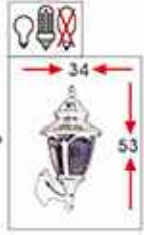

TOY5463

Ampul gücü : 60 watt
Duy tipi : E27
Fener : Alüminyum
Cam : Akrilik
Renk : Siparişe Göre
Ampage : 60 watt
Shape/style : E27
Lantern : Alüminium
Glass : Acrylic
Colours : Made to Order