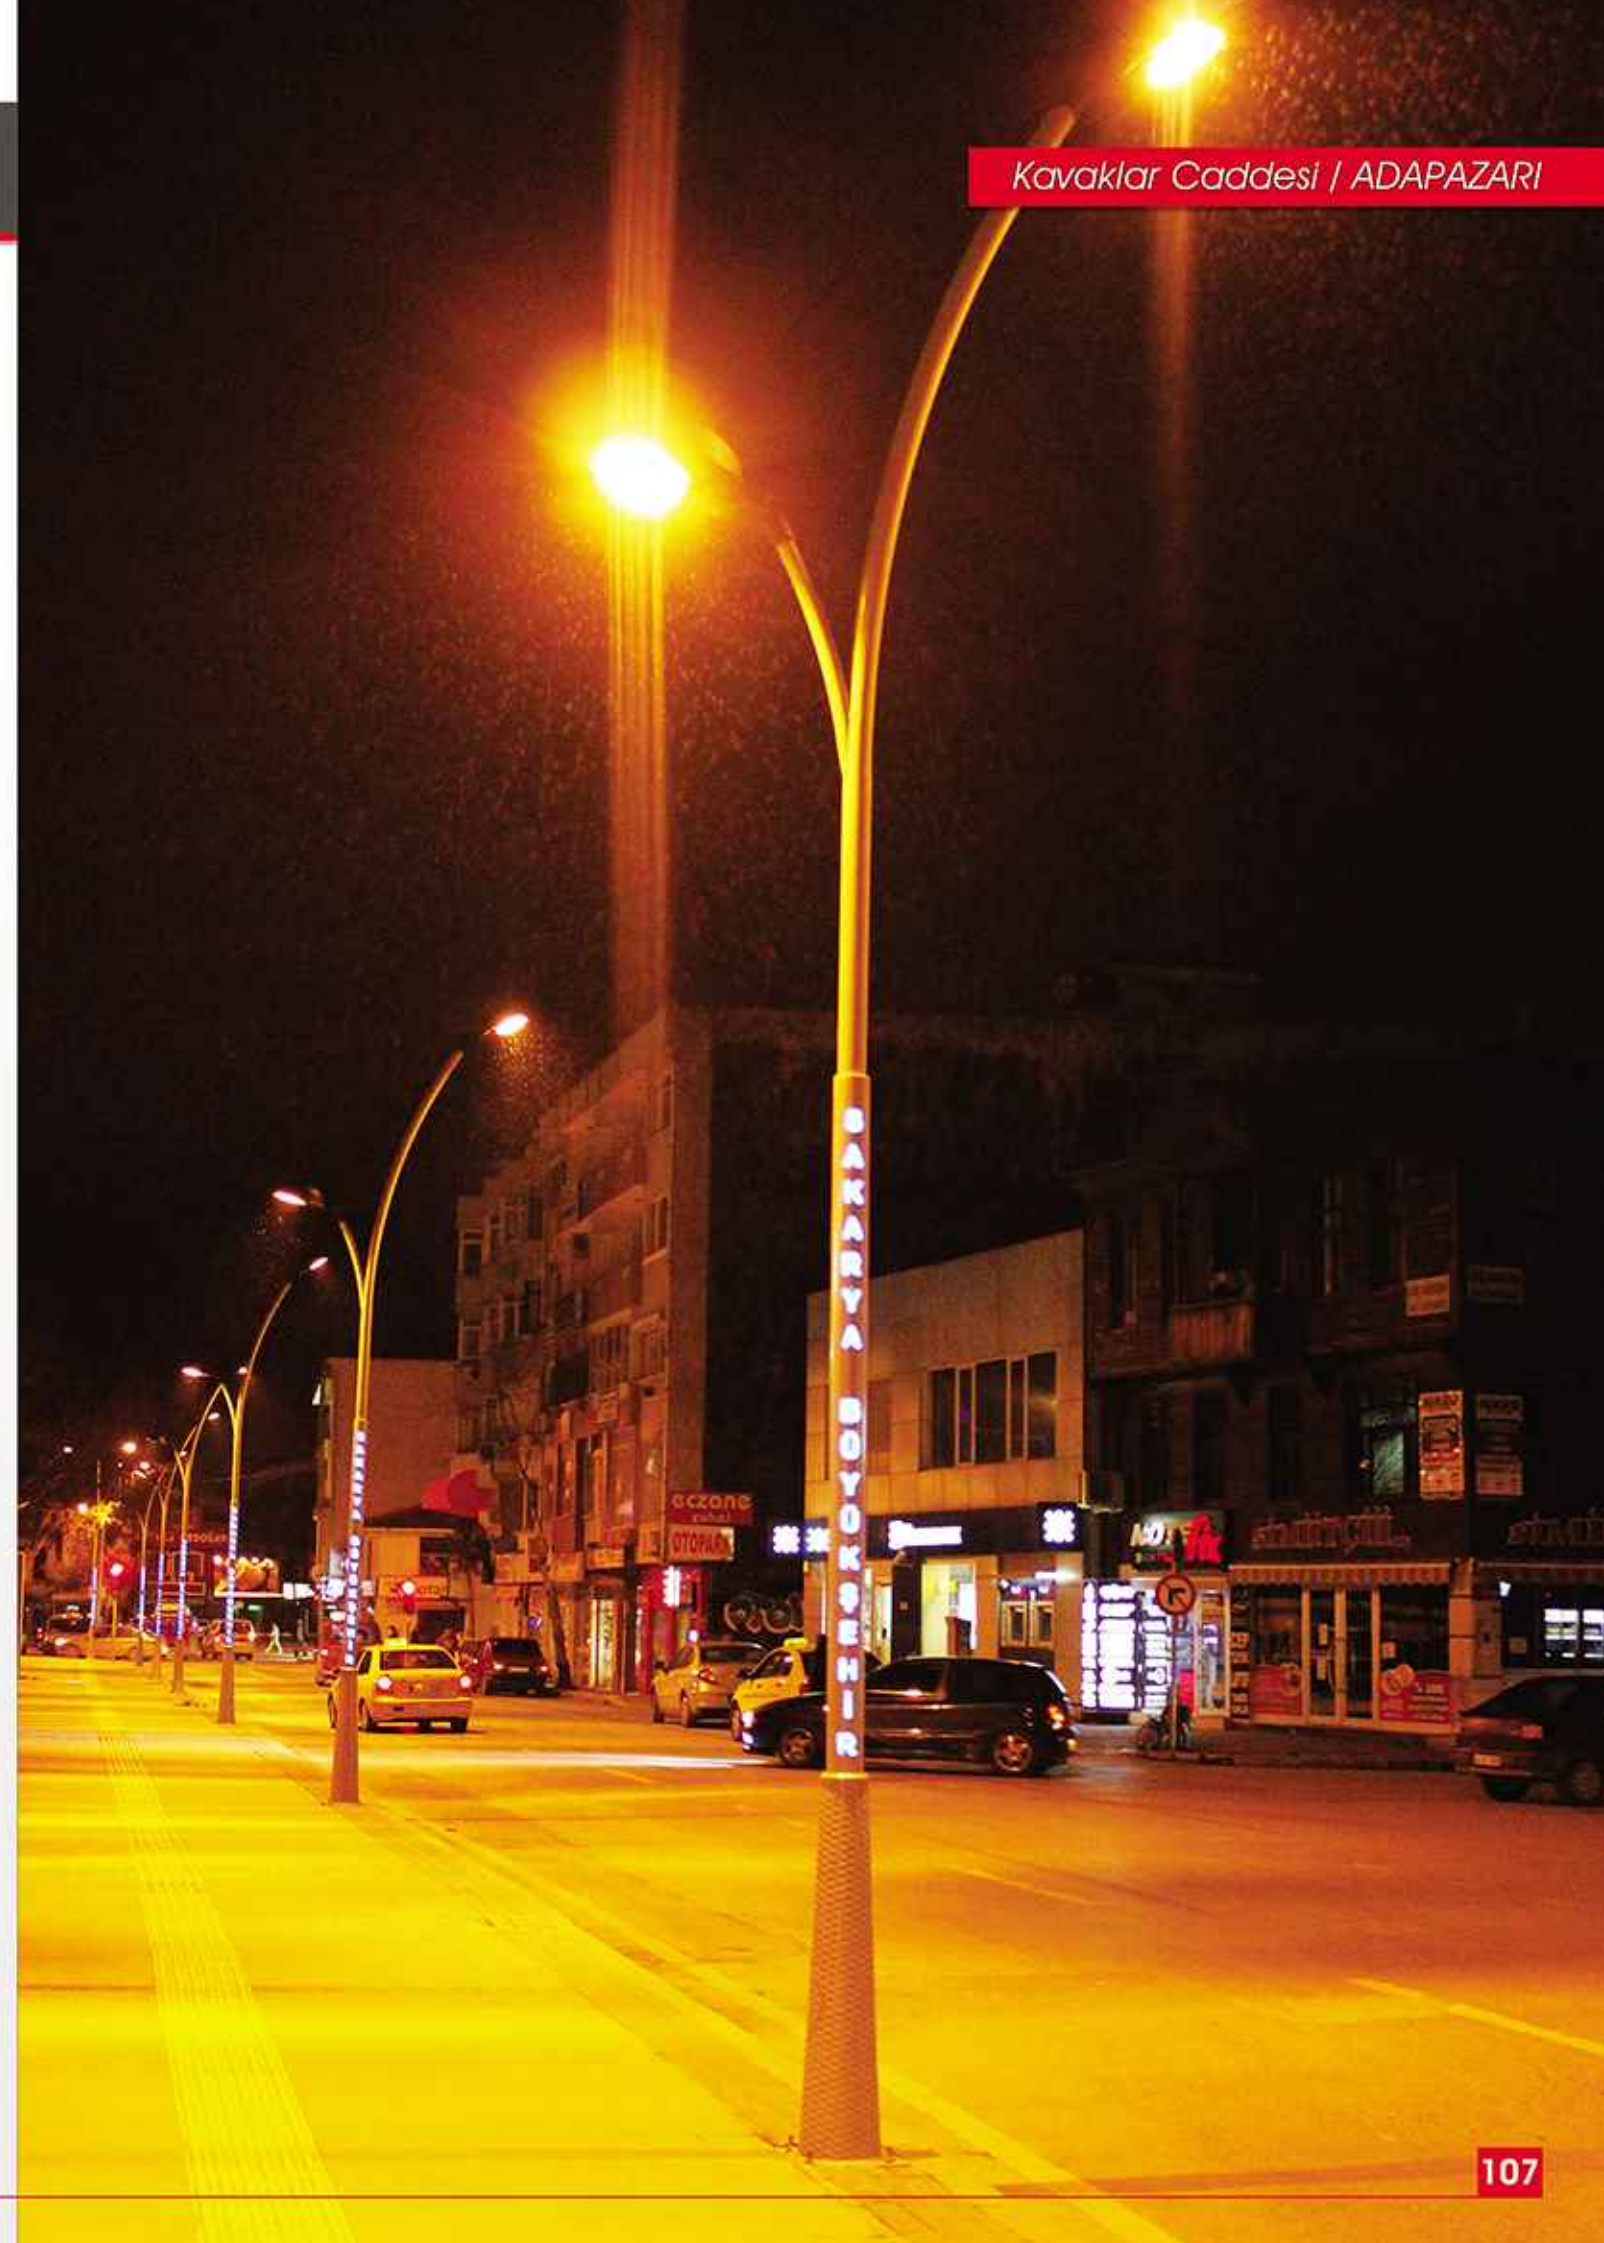

KENZA
YOL VE CADDE AYDINLATMA

60.000 Saat Uzun Ömürlü Led ile ...
Enerji Tasarrufu Sağlar !

Kod	Ürün Adı	Güç (W)	Led (Adet)	Yükseklik
TOY5244	Kenza	45W	36	500 cm
TOY5245	Kenza	60W	42	600 cm
TOY5246	Kenza	90W	54	800 cm

Teknik Özellikler	Technical Specification
Ana Gövde : Çelik Boru	Body : Steel Pipe
Ampul Tipi : High Power Led	Bulb : High Power Led
Renk : Siparişe Göre	Colours : Made to Order