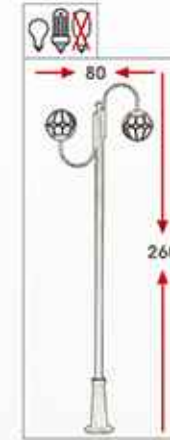

TOY5397

Ampul gücü : 60 watt
Duy tipi : E27
Malzeme : Çelik Boru, Döküm Dip
Glob : Polistiren Ø 200
Renk : Siparişe Göre
Ampage : 60 watt
Shape/style : E27
Material : Shell Pipe, Cast Bottom
Globe : Polistil Ø 200
Colours : Made to Order