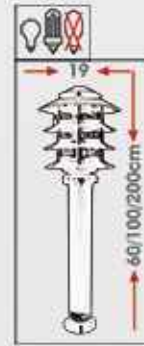

TOY5644 Boy : 60 cm
TOY5645 Boy : 100 cm
TOY5646 Boy : 200 cm

Ampul gücü : 60 watt	Ampage : 60 watt
Duy tipi : E27	Shape/style : E27
Fener : Polipropilen	Lantern : Polypropylene
Malzeme : Çelik Boru	Material : Steel Pipe
Renk : Siyah, Bakır	Colours : Black, Copper