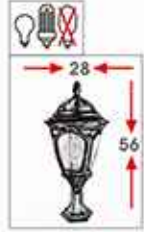

TOY5497

Ampul gücü : 60 watt
Duy tipi : E27
Fener : Alüminyum
Cam : Akrilik
Renk : Siparişe Göre
Ampage : 60 watt
Shape/style : E27
Lantern : Alüminyum
Glass : Acrylic
Colours : Made to Order