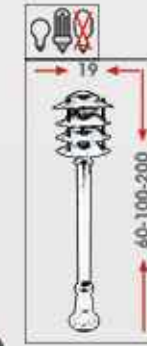

TOY5650 Boy : 60 cm
TOY5651 Boy : 100 cm
TOY5652 Boy : 200 cm

Ampul gücü : 60 watt	Ampage : 60 watt
Duy tipi : E27	Shape/style : E27
Malzeme : Polipropilen	Material : Polypropylene
Ayak : Cam	Foot : Aluminium
Fener : Siyah, Bakır	Lantern : Polypropylene
Renk : Sipariş Göre	Colours : Made to Order