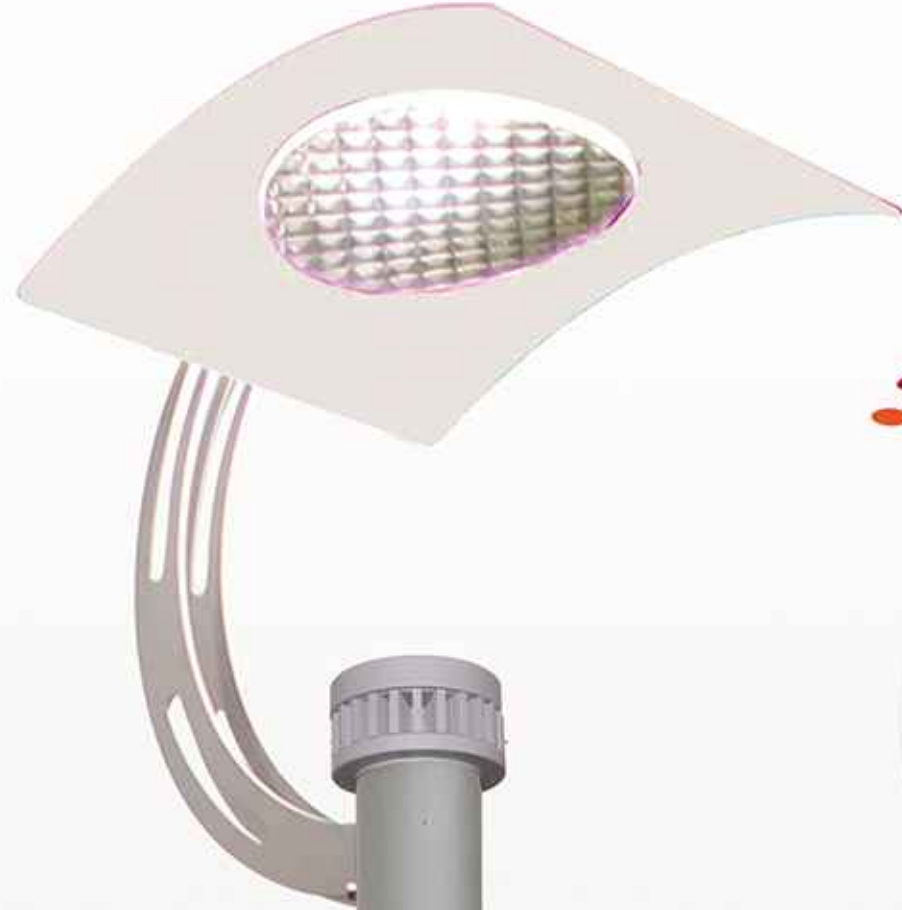

PUNTA 2

YOL VE CADDE AYDINLATMA

Kod	Ürün Adı	Güç (W)	Led (Adet)	Yükseklik
TOY5018	Punta 2	40W	36	400 cm
TOY5019	Punta 2	60W	42	400 cm
TOY5020	Punta 2	75W	54	550 cm

Teknik Özellikler	Technical Specification
Ana Gövde : Çelik Boru	Body : Steel Pipe
Ampul Tipi : High Power Led	Bulb : High Power Led
Renk : Siparişe Göre	Colour : Made to Order

PUNTA 3

YOL VE CADDE AYDINLATMA

Kod	Ürün Adı	Güç (W)	Led (Adet)	Yükseklik
TOY5021	Punta 3	40W	36	550 cm
TOY5022	Punta 3	60W	42	550 cm
TOY5023	Punta 3	75W	54	550 cm

Teknik Özellikler	Technical Specification
Ana Gövde : Çelik Boru	Body : Steel Pipe
Ampul Tipi : High Power Led	Bulb : High Power Led
Renk : Siparişe Göre	Colours : Made to Order

AFİL

YOL VE CADDE AYDINLATMA

Kod	Ürün Adı	Güç (W)	Led (Adet)	Yükseklik
TOY5024	Afil	40W	36	550 cm
TOY5025	Afil	60W	42	550 cm
TOY5026	Afil	75W	54	550 cm

Teknik Özellikler	Technical Specification
Ana Gövde : Çelik Boru	Body : Steel Pipe
Ampul Tipi : High Power Led	Bulb : High Power Led
Renk : Siparişe Göre	Colours : Made to Order

TAKVA
LEDLİ ENDİREK AYDINLATMA

TAFRA
LEDLİ ENDİREK AYDINLATMA

Kod	Ürün Adı	Güç (W)	Led (Adet)	Yükseklik
TOY5027	Takva	36W	18	400 cm
TOY5028	Takva	45W	18	400 cm
TOY5029	Takva	60W	18	550 cm

Teknik Özellikler	Technical Specification
Ana Gövde : Çelik Boru	Body : Steel Pipe
Ampul Tipi : High Power Led	Bulb : High Power Led
Renk : Siparişe Göre	Colours : Made to Order