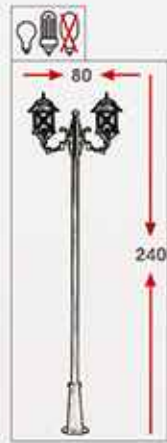

TOY5407
Ampul gücü : 60 watt
Duy tipi : E27
Malzeme : Çelik Boru, Döküm Dip
Fener : Polipropilen
Renk : Siparişe Göre
Ampage : 60 watt
Shape/style : E27
Material : Shell Pipe, Cast Bottom
Lantern : Polipropilene
Colours : Made to Order