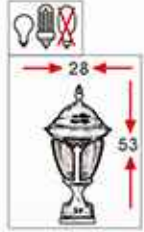

TOY5496

Ampul gücü : 60 watt
Duy tipi : E27
Fener : Alüminyum
Cam : Akrilik
Renk : Siparişe Göre
Ampage : 60 watt
Shape/style : E27
Lantern : Alüminyum
Glass : Acrylic
Colours : Made to Order