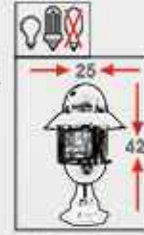

TOY5676

Ampul gücü : 60 watt
Duy tipi : E27
Fener : Polipropilen
Gövde : Cam
Renk : Siyah, Bakır
Ampage : 60 watt
Shape/style : E27
Lantern : Polypropylene
Body : Glass
Colours : Black, Copper