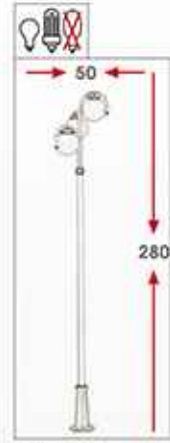

70 cm
 290 cm

TOY5378

130 cm
 330 cm

TOY5379

40 cm
 90 cm

TOY5380

TOY5381

Ampul gücü :	60 watt
Duy tipi :	E27
Malzeme :	Çelik Boru
Glob :	Polietilen Ø 200
Renk :	Siparişe Göre
Ampage :	60 watt
Shape/style :	E27
Material :	Shell Pipe
Globe :	Polietil Ø 200
Colours :	Made to Order