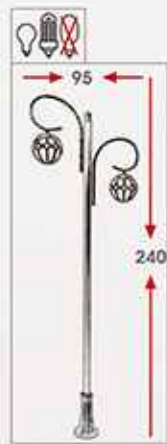

TOY5419
Ampul gücü : 60 watt
Duy tipi : E27
Malzeme : Çelik Boru, Döküm Dip
Glob : Polietilen Ø 200
Renk : Siparişe Göre
Ampage : 60 watt
Shape/style : E27
Material : Shell Pipe, Cast Bottom
Globe : Polietil Ø 200
Colours : Made to Order