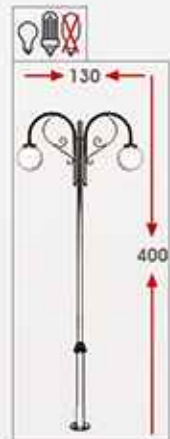

TOY5358

Ampul gücü :	100 watt
Duy Tipi :	E27
Malzeme :	Çelik Boru
Glob :	Polikarbon Ø 400
Renk :	Siparişe Göre
Ampage :	100 watt
Sahape :	E27
Material :	Steel
Globe :	Polikarbon Ø 400
Colours :	Made to Order