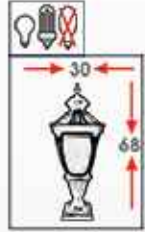

TOY5592

Ampul gücü : 60 watt
Duy tipi : E27
Fener : Alüminyum
Cam : Akrilik
Renk : Siyah/Göbe
Ampage : 60 watt
Shape/style : E27
Lantern : Alüminyum
Glass : Acrylic
Colours : Made to Order