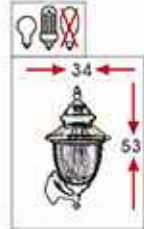

TOY5476
Ampul gücü : 60 watt
Duy tipi : E27
Fener : Alüminyum
Gövde : Akrilik
Renk : Siparişe Göre
Ampage : 60 watt
Shape/style : E27
Lantern : Alüminyum
Body : Acrylic
Colours : Made to Order