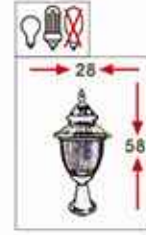

Ampul gücü :	60 watt
Duy tipi :	E27
Fener :	Alüminyum
Gövde :	Akrilik
Renk :	Siparişe Göre
Ampage :	60 watt
Shape/style :	E27
Lantern :	Alüminium
Body :	Acrylic
Colours :	Made to Order

TOY5484