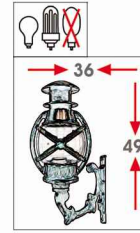

TOY5529

Ampul gücü : 60 watt
Duy tipi : E27
Fener : Alüminyum
Cam : Akrilik
Renk : Siparişe Göre
Ampage : 60 watt
Shape/style : E27
Lantern : Aluminium
Glass : Acrylic
Colours : Made to Order