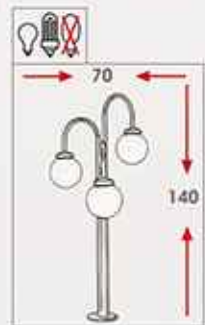

TOY5432

Ampul gücü : 60 watt
Duy tipi : E27
Malzeme : Çelik Boru
Glop : Polietilen Ø 200
Renk : Siparişe Göre
Ampage : 60 watt
Shape/style : E27
Material : Shell Pipe
Globe : Polietil Ø 200
Colours : Made to Order