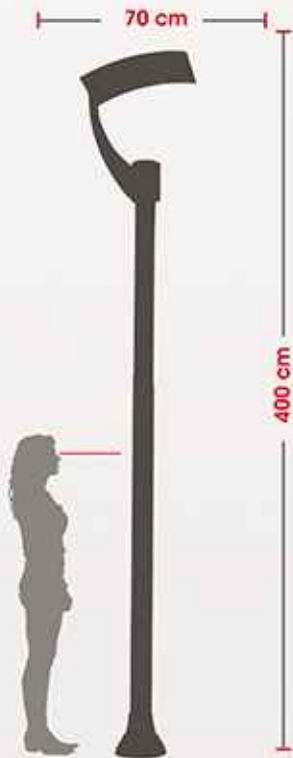

LEDİL C13299 STRADA 2x2 ME

LEDİL C13605 HB 2x2 RW

LEDİL C13749 HB 2x2 O

ASTEN

MODERN AYDINLATMA

Kod	Ürün Adı	Güç (W)	Led (Adet)	Yükseklik
TOY5004	Asten	30W	24	450 cm
TOY5005	Asten	40W	36	450 cm

Teknik Özellikler	Technical Specification
Ana Gövde : Alüminyum Profil	Body : Alüminyum Profile
Ampul Tipi : High Power Led	Bulb : High Power Led
Renk : Siparişe Göre	Colours : Made to Order

RENGA

YOL VE CADDE AYDINLATMA

Kod	Ürün Adı	Güç (W)	Led (Adet)	Yükseklik
TOY5006	Renga	40W	36	400 cm
TOY5007	Renga	60W	42	400 cm
TOY5008	Renga	75W	54	550 cm

Teknik Özellikler	Technical Specification
Ana Gövde : Çelik Boru	Body : Steel Pipe
Ampul Tipi : High Power Led	Bulb : High Power Led
Renk : Siparişe Göre	Colours : Made to Order