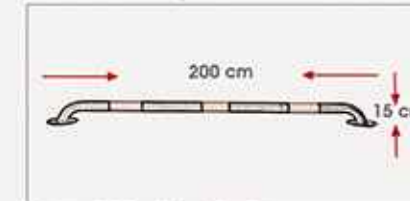

Malzeme : Çelik Boru / Material : Steel Pipe
Renk : Siparişe Göre / Colours : Made to Order