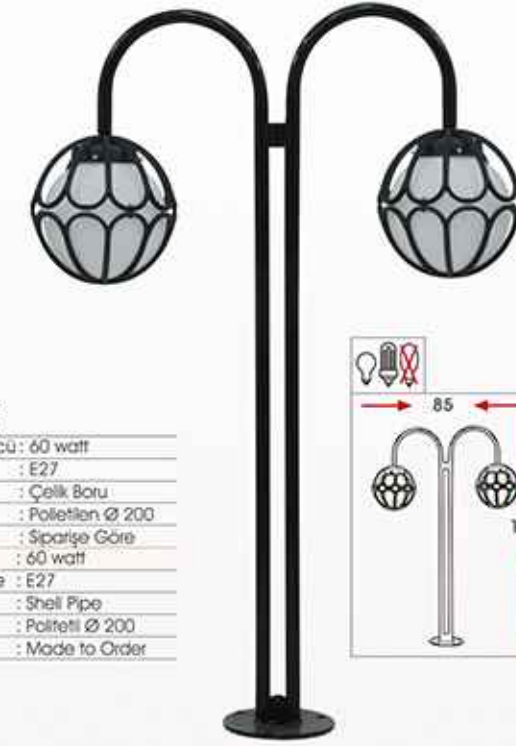

TOY5433

Ampul gücü : 60 watt
Duy tipi : E27
Malzeme : Çelik Boru
Glop : Polietilen Ø 200
Renk : Siparişe Göre
Ampage : 60 watt
Shape/style : E27
Material : Shell Pipe
Globe : Polietil Ø 200
Colours : Made to Order

TOY5434

Ampul gücü : 60 watt
Duy tipi : E27
Malzeme : Çelik Boru
Glop : Polietilen Ø 200
Renk : Siparişe Göre
Ampage : 60 watt
Shape/style : E27
Material : Shell Pipe
Globe : Polietil Ø 200
Colours : Made to Order