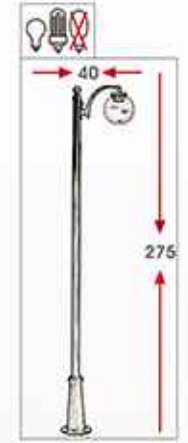

TOY5370
Ampul gücü : 60 watt
Duy tipi : E27
Malzeme : Çelik Boru, Döküm Dip
Fener : Polycarbon
Renk : Siparişe Göre
Ampage : 60 watt
Shape/style : E27
Material : Shell Pipe, Cast Bottom
Lantern : Polycarbon
Colours : Made to Order