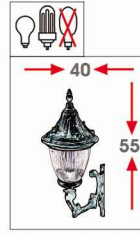

TOY5516

Ampul gücü : 60 watt
Duy tipi : E27
Fener : Alüminyum
Cam : Akrilik
Renk : Siparişe Göre
Ampage : 60 watt
Shape/style : E27
Lantern : Aluminium
Glass : Acrylic
Colours : Made to Order