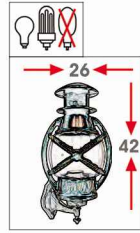

TOY5528

Ampul gücü : 60 watt
Duy tipi : E27
Fener : Alüminyum
Cam : Akrilik
Renk : Siparişe Göre
Ampage : 60 watt
Shape/style : E27
Lantern : Aluminium
Glass : Acrylic
Colours : Made to Order