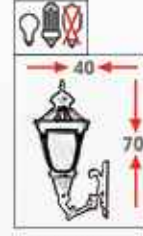

TOY5587

Ampul gücü : 60 watt
Duy tipi : E27
Fener : Alüminyum
Cam : Akrilik
Renk : Siparişe Göre
Ampage : 60 watt
Shape/style : E27
Lantern : Alüminyum
Glass : Acrylic
Colours : Made to Order