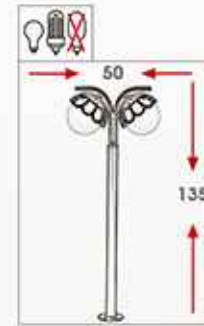

TOY5433

Ampul gücü : 60 watt
Duy tipi : E27
Malzeme : Çelik Boru
Glop : Polietilen Ø 200
Renk : Siparişe Göre
Ampage : 60 watt
Shape/style : E27
Material : Shell Pipe
Globe : Polietil Ø 200
Colours : Made to Order