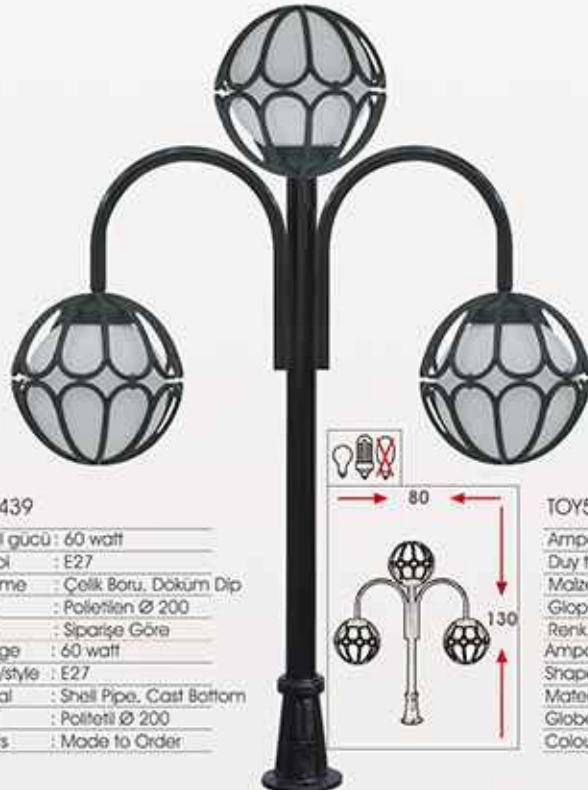

TOY5439

Ampul gücü : 60 watt
Duy tipi : E27
Malzeme : Çelik Boru, Döküm Dip
Globo : Polietilen Ø 200
Renk : Siparişe Göre
Ampage : 60 watt
Shape/style : E27
Material : Shell Pipe, Cast Bottom
Globe : Polietil Ø 200
Colours : Made to Order

TOY5440

Ampul gücü : 60 watt
Duy tipi : E27
Malzeme : Çelik Boru, Döküm Dip
Globo : Polietilen Ø 200
Renk : Siparişe Göre
Ampage : 60 watt
Shape/style : E27
Material : Shell Pipe, Cast Bottom
Globe : Polietil Ø 200
Colours : Made to Order