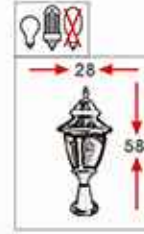

TOY5471

Ampul gücü : 60 watt
Duy tipi : E27
Fener : Alüminyum
Cam : Akrilik
Renk : Siparişe Göre
Ampage : 60 watt
Shape/style : E27
Lantern : Alüminyum
Glass : Acrylic
Colours : Made to Order