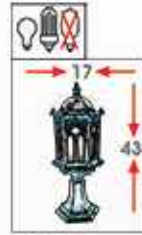

TOY5567

Ampul gücü : 60 watt
Duy tipi : E27
Fener : Alüminyum
Cam : Akrilik
Renk : Siparişe Göre
Ampage : 60 watt
Shape/style : E27
Lantern : Alüminyum
Glass : Acrylic
Colours : Made to Order