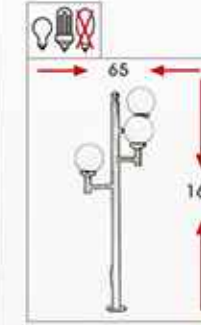

TOY5442

Ampul gücü : 60 watt
Duy tipi : E27
Malzeme : Çelik Boru
Globo : Polietilen Ø 200
Renk : Siparişe Göre
Ampage : 60 watt
Shape/style : E27
Material : Shell Pipe
Globe : Polietil Ø 200
Colours : Made to Order