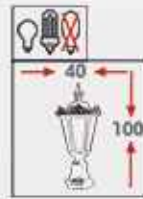

TOY5599

Ampul gücü:	100 watt
Duy tipi :	E27
Armatur :	Alüminyum
Cam :	Cam
Renk :	Siparişe Göre
Ampage :	100 watt
Shape/style :	E27
Armatur :	Alüminyum
Glass :	Glass
Colours :	Made to Order