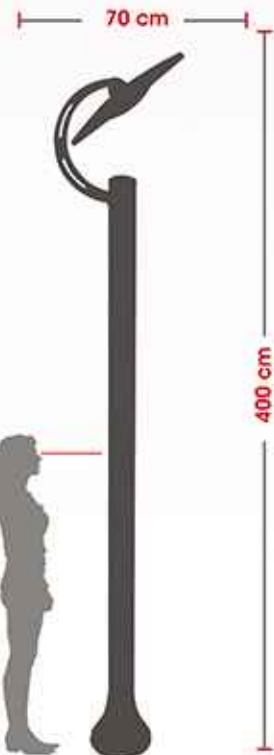

LEDİL C13299 STRADA 2x2 ME

LEDİL C13605 HB 2x2 RW

LEDİL C13749 HB 2x2 O

ASTEN

MODERN AYDINLATMA

Kod	Ürün Adı	Güç (W)	Led (Adet)	Yükseklik
TOY5004	Asten	30W	24	450 cm
TOY5005	Asten	40W	36	450 cm

Teknik Özellikler	Technical Specification
Ana Gövde : Alüminyum Profil	Body : Alüminyum Profile
Ampul Tipi : High Power Led	Bulb : High Power Led
Renk : Siparişe Göre	Colours : Made to Order

RENGA

YOL VE CADDE AYDINLATMA

Kod	Ürün Adı	Güç (W)	Led (Adet)	Yükseklik
TOY5006	Renga	40W	36	400 cm
TOY5007	Renga	60W	42	400 cm
TOY5008	Renga	75W	54	550 cm

Teknik Özellikler	Technical Specification
Ana Gövde : Çelik Boru	Body : Steel Pipe
Ampul Tipi : High Power Led	Bulb : High Power Led
Renk : Siparişe Göre	Colours : Made to Order