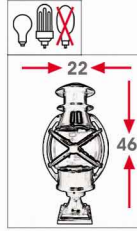

TOY5535

Ampul gücü : 60 watt
Duy tipi : E27
Fener : Alüminyum
Cam : Akrilik
Renk : Siparişe Göre
Ampage : 60 watt
Shape/style : E27
Lantern : Aluminium
Glass : Acrylic
Colours : Made to Order