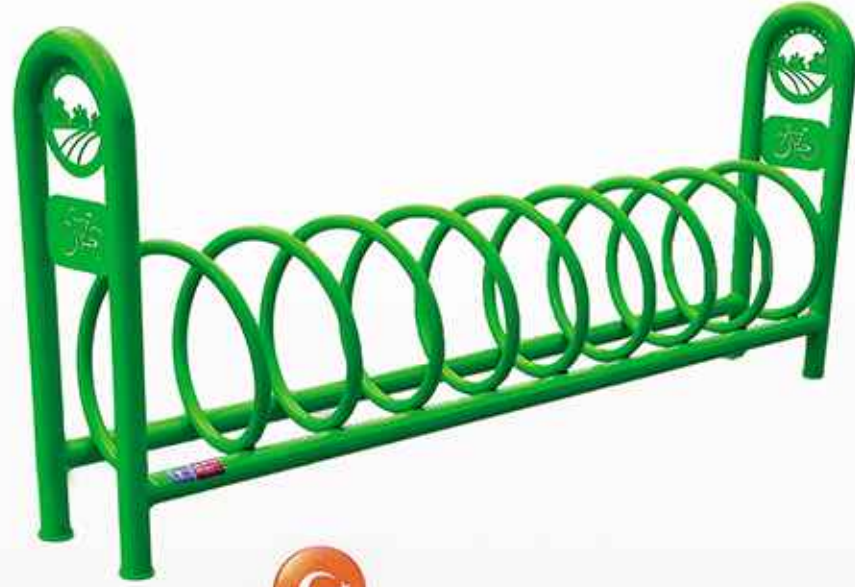

KOMPOZİT AĞAÇ DİBİ IZGARA

Malzeme : Kompozit / Material : Composite
Renk : Spesifi Göre / Colour : Made to Order

Kod	Ürün Adı	Ölçüler (A)	Parça Sayısı	Izgara İçi	Ağırlık
TOY5336	Ağaç Dibi Izgara	60x60 cm	2	Ø30 cm	10.6 kg
TOY5337	Ağaç Dibi Izgara	60x60cm	4	Ø30 cm	5.6 kg
TOY5338	Ağaç Dibi Izgara	80x80cm	4	Ø40 cm	7.5 kg
TOY5339	Ağaç Dibi Izgara	100x100cm	4	Ø50 cm	14 kg