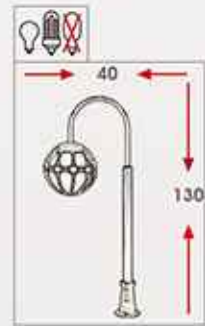

TOY5439

Ampul gücü : 60 watt
Duy tipi : E27
Malzeme : Çelik Boru, Döküm Dip
Globo : Polietilen Ø 200
Renk : Siparişe Göre
Ampage : 60 watt
Shape/style : E27
Material : Shell Pipe, Cast Bottom
Globe : Polietil Ø 200
Colours : Made to Order