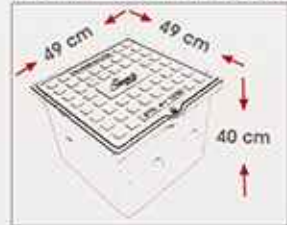

Malzeme : Kompozit / Material : Composite
Renk : Spesifi Göre / Colour : Made to Order

- Ek Odası, Yol ve Caddelere uygulanır
- Üzerine istenilen logo ve reklam özel olarak işlenebilir.
- Çalınmaya karşı minimum riske sahiptir.
- Paslanma ve çürüme yapmaz.
- Nakliye ve montaj kolaylığı sağlamaktadır.
- Boyutsal stabilite.
- Geniş renk yelpazesi.