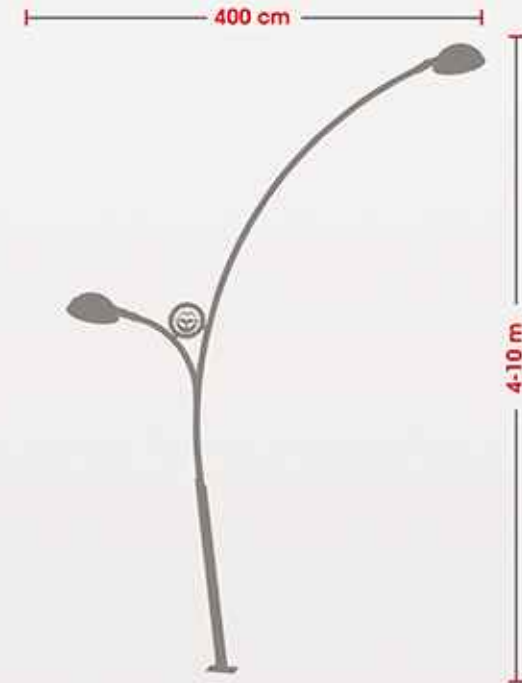

ADONIS

YOL VE CADDE AYDINLATMA

Kod	Ürün Adı	Güç (W)	Led (Adet)	Yükseklik
TOY5241	Adonis	40W-60W	36-42	600 cm
TOY5242	Adonis	40W-60W	36-42	800 cm
TOY5243	Adonis	60W-90W	42-54	1000 cm

Teknik Özellikler	Technical Specification
Ana Gövde : Çelik Boru	Body : Steel Pipe
Ampul Tipi : High Power Led	Bulb : High Power Led
Renk : Siparişe Göre	Colours : Made to Order