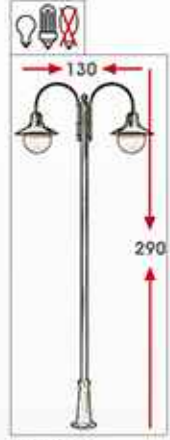

TOY5413

Ampul gücü : 60 watt
Duy tipi : E27
Malzeme : Çelik Boru, Döküm Dip
Glop : Polietilen Ø 250
Renk : Siparişe Göre
Ampage : 60 watt
Shape/style : E27
Material : Shell Pipe, Cast Bottom
Globe : Polietil Ø 250
Colours : Made to Order