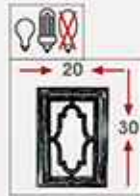

TOY5457
Ampul gücü : 60 watt
Duy tipi : E27
Armatür : Alüminyum
Cam : Cam
Renk : Siyah, Bakır
Ampage : 60 watt
Shape/style : E27
Armatür : Alüminyum
Glass : Glass
Colours : Black, Copper