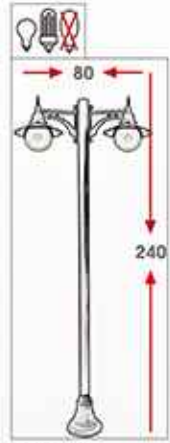

TOY5401

Ampul gücü : 60 watt
Duy tipi : E27
Malzeme : Çelik Boru, Döküm Dip
Glob : Polietilen Ø 200
Renk : Siparişe Göre
Ampage : 60 watt
Shape/style : E27
Material : Shell Pipe, Cast Bottom
Globe : Polietil Ø 200
Colours : Made to Order