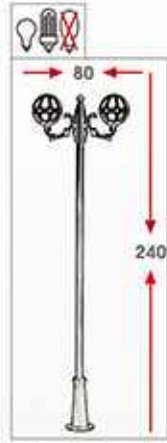

TOY5405
Ampul gücü : 60 watt
Duy tipi : E27
Malzeme : Çelik Boru, Döküm Dip
Glob : Polietilen Ø 200
Renk : Siparişe Göre
Ampage : 60 watt
Shape/style : E27
Material : Shell Pipe, Cast Bottom
Globe : Polietil Ø 200
Colours : Made to Order