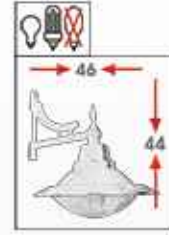

TOY5683

Ampul gücü : 60 watt	Ampage : 60 watt
Duy tipi : E27	Shape/style : E27
Armatür : Polipropilen	Armatür : Polypropylene
Cam : Akrik	Lantern : Akrik
Kol : Alüminyum / Plastik	Arm : Alüminyum / Plastik
Renk : Siyah, Bakır	Colours : Black, Copper