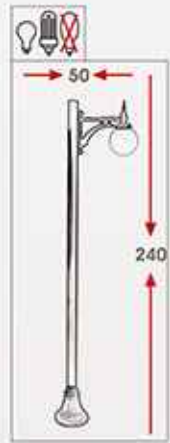

TOY5404

Ampul gücü : 60 watt
Duy tipi : E27
Malzeme : Çelik Boru, Döküm Dip
Fener : Polipropilen
Renk : Siparişe Göre
Ampage : 60 watt
Shape/style : E27
Material : Shell Pipe, Cast Bottom
Lantern : Polipropilene
Colours : Made to Order