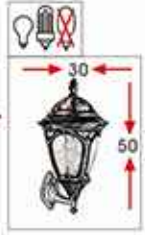

TOY5487

Ampul gücü :	60 watt
Gövde :	Çelik Boru
Fener :	Alüminyum
Cam :	Akrilik
Renk :	Siparişe Göre
Ampage :	60 watt
Body :	Steel
Lantern :	Alüminium
Glass :	Acrylic
Colours :	Made to Order

TOY5488

Ampul gücü :	60 watt
Gövde :	Çelik Boru
Fener :	Alüminyum
Cam :	Akrilik
Renk :	Siparişe Göre
Ampage :	60 watt
Body :	Steel
Lantern :	Alüminium
Glass :	Acrylic
Colours :	Made to Order