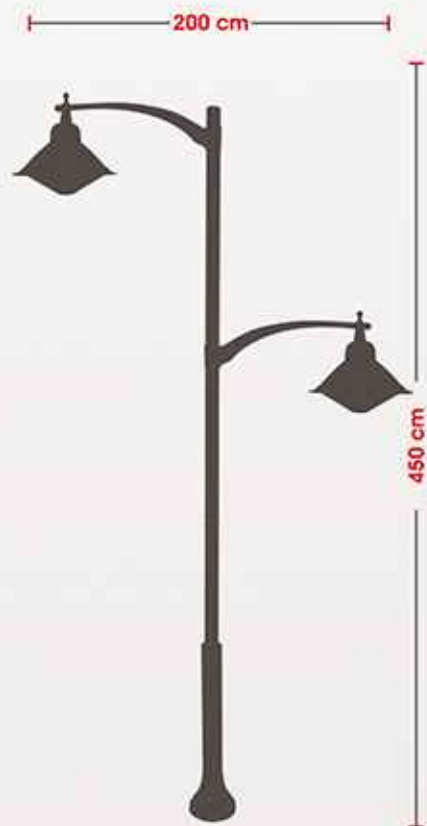

- 125 cm Alüminyum Aydınlatma Direği
- 80 cm Alüminyum Korkuluk
- 8 mm Darbeye Kırılmaya Dayanıklı Lamine Cam
- İstenilen Boyutta Üretim İmkânı
- Camda RGB LED Boyama
- Uzaktan Kumanda ile Renk Kontrolü
- Göze Almayı Engelleyen Tasarım