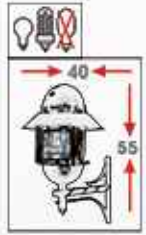

TOY5678

Ampul gücü : 60 watt
Duy tipi : E27
Kol : Alüminyum
Fener : Polipropilen
Gövde : Cam
Renk : Siyah, Bakır
Ampage : 60 watt
Shape/style : E27
Arm : Alüminyum
Lantern : Polypropylene
Body : Glass
Colours : Black, Copper