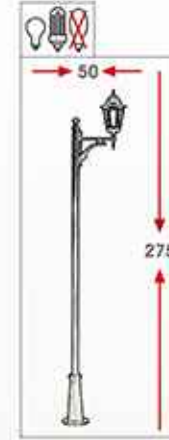

TOY5394

Ampul gücü : 60 watt
Duy tipi : E27
Malzeme : Çelik Boru, Döküm Dip
Fener : Polipropilen
Renk : Siparişe Göre
Ampage : 60 watt
Shape/style : E27
Material : Shell Pipe, Cast Bottom
Lantern : Polipropilene
Colours : Made to Order