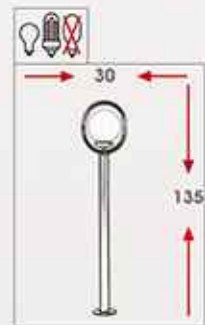

TOY5431

Ampul gücü : 60 watt
Duy tipi : E27
Malzeme : Çelik Boru
Glop : Polietilen Ø 200
Renk : Siparişe Göre
Ampage : 60 watt
Shape/style : E27
Material : Shell Pipe
Globe : Polietil Ø 200
Colours : Made to Order