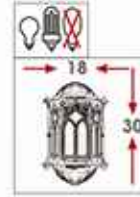

TOY5454
Ampul gücü : 60 watt
Duy tipi : E27
Armatür : Alüminyum
Cam : Cam
Renk : Siyah, Bakır
Ampage : 60 watt
Shape/style : E27
Armatür : Alüminyum
Glass : Glass
Colours : Black, Copper