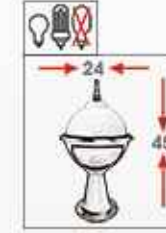

TOY5686

Ampul gücü : 60 watt	Ampage : 60 watt
Duy tipi : E27	Shape/style : E27
Armatür : Polipropilen	Armatür : Polypropylene
Cam : Akrik	Lantern : Akrik
Renk : Siyah, Bakır	Colours : Black, Copper