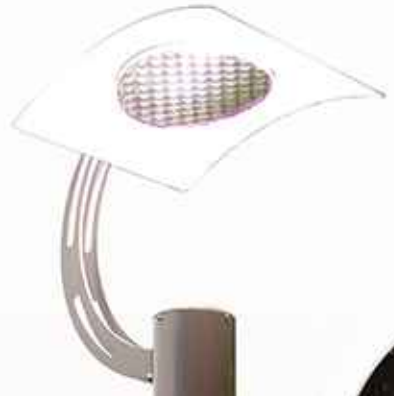

7 Renk Dönüşümü

Ø 168