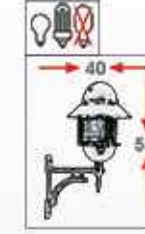

TOY5677

Ampul gücü : 60 watt
Duy tipi : E27
Kol : Alüminyum
Fener : Polipropilen
Gövde : Cam
Renk : Siyah, Bakır
Ampage : 60 watt
Shape/style : E27
Arm : Alüminyum
Lantern : Polypropylene
Body : Glass
Colours : Black, Copper