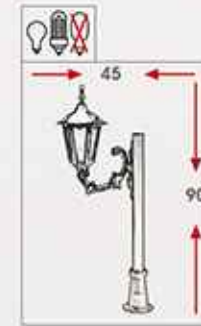

TOY5443

Ampul gücü : 60 watt
Duy tipi : E27
Malzeme : Çelik Boru, Döküm Dip
Globo : Polipropilen
Renk : Siparişe Göre
Ampage : 60 watt
Shape/style : E27
Material : Shell Pipe, Cast Bottom
Globe : Polipropilene
Colours : Made to Order