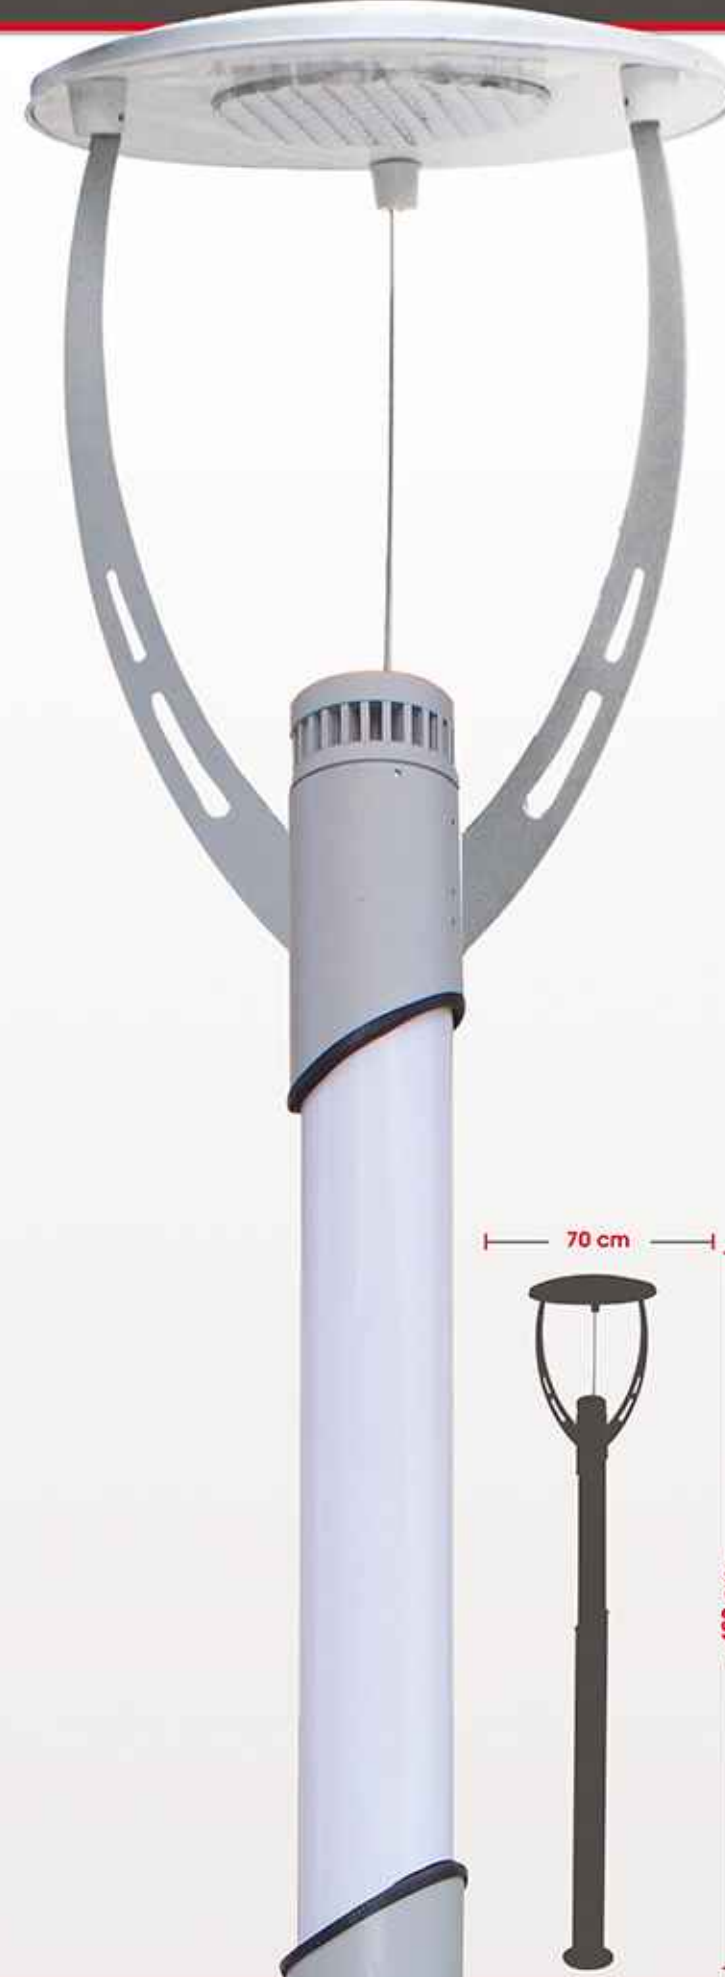

TAKVA
LEDLİ ENDİREK AYDINLATMA

TAFRA
LEDLİ ENDİREK AYDINLATMA

Kod	Ürün Adı	Güç (W)	Led (Adet)	Yükseklik
TOY5027	Takva	36W	18	400 cm
TOY5028	Takva	45W	18	400 cm
TOY5029	Takva	60W	18	550 cm

Teknik Özellikler	Technical Specification
Ana Gövde : Çelik Boru	Body : Steel Pipe
Ampul Tipi : High Power Led	Bulb : High Power Led
Renk : Siparişe Göre	Colours : Made to Order

Kod	Ürün Adı	Güç (W)	Led (Adet)	Yükseklik
TOY5030	Tafra	36W	18	400 cm
TOY5031	Tafra	45W	18	400 cm
TOY5032	Tafra	60W	18	550 cm

Teknik Özellikler	Technical Specification
Ana Gövde : Çelik Boru	Body : Steel Pipe
Ampul Tipi : High Power Led	Bulb : High Power Led
Renk : Siparişe Göre	Colours : Made to Order

TAFLAN

LEDLİ ENDİREK AYDINLATMA

Kod	Ürün Adı	Güç (W)	Led (Adet)	Yükseklik
TOY5033	Taflan	36W	18	400 cm
TOY5034	Taflan	42W	18	400 cm
TOY5035	Taflan	54W	18	550 cm

Teknik Özellikler	Technical Specification
Ana Gövde : Çelik Boru	Body : Steel Pipe
Ampul Tipi : High Power Led	Bulb : High Power Led
Renk : Siparişe Göre	Colours : Made to Order