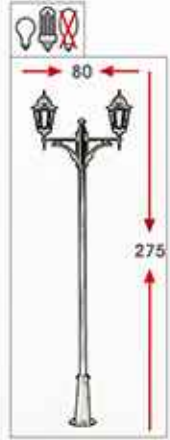

TOY5393

Ampul gücü : 60 watt
Duy tipi : E27
Malzeme : Çelik Boru, Döküm Dip
Fener : Polipropilen
Renk : Siparişe Göre
Ampage : 60 watt
Shape/style : E27
Material : Shell Pipe, Cast Bottom
Lantern : Polipropilene
Colours : Made to Order