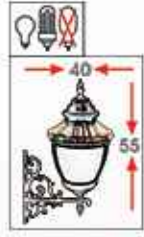

TOY5574

Ampul gücü :	60 watt
Duy tipi :	E27
Fener :	Alüminyum
Cam :	Akrilik
Renk :	Sipariş Göre
Ampage :	60 watt
Shape/style :	E27
Lantern :	Aluminium
Glass :	Acrylic
Colours :	Made to Order