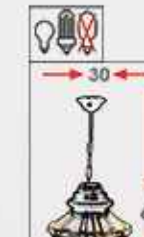

TOY5577

Ampul gücü :	60 watt
Duy tipi :	E27
Fener :	Alüminyum
Cam :	Akrilik
Renk :	Sipariş Göre
Ampage :	60 watt
Shape/style :	E27
Lantern :	Aluminium
Glass :	Acrylic
Colours :	Made to Order