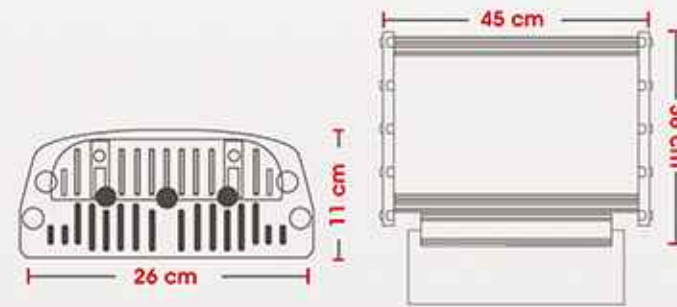

Kod	Ürün Adı	Güç (W)	Led (Adet)	Akım (mA)	Şebeke Gerilimi (V)	Frekans (Hz)	Güç Faktörü (∅cos)	Renk Sıcaklığı (K)	Renk Geriverim	Işık Akışı (lm)	Etkinlik Faktörü(lm/v)
TOY5130	Vesta Led	90W	72	350	100-240	50-60	>0,90	3500K / 6000K	>70	10000	130
TOY5131	Vesta Led	120W	90	350	100-240	50-60	>0,90	3500K / 6000K	>70	12500	130
TOY5132	Vesta Led	150W	126	350	100-240	50-60	>0,90	3500K / 6000K	>70	17500	130

- Alüminyum Gövde
- Temperli Cam
- Samsung Power LED