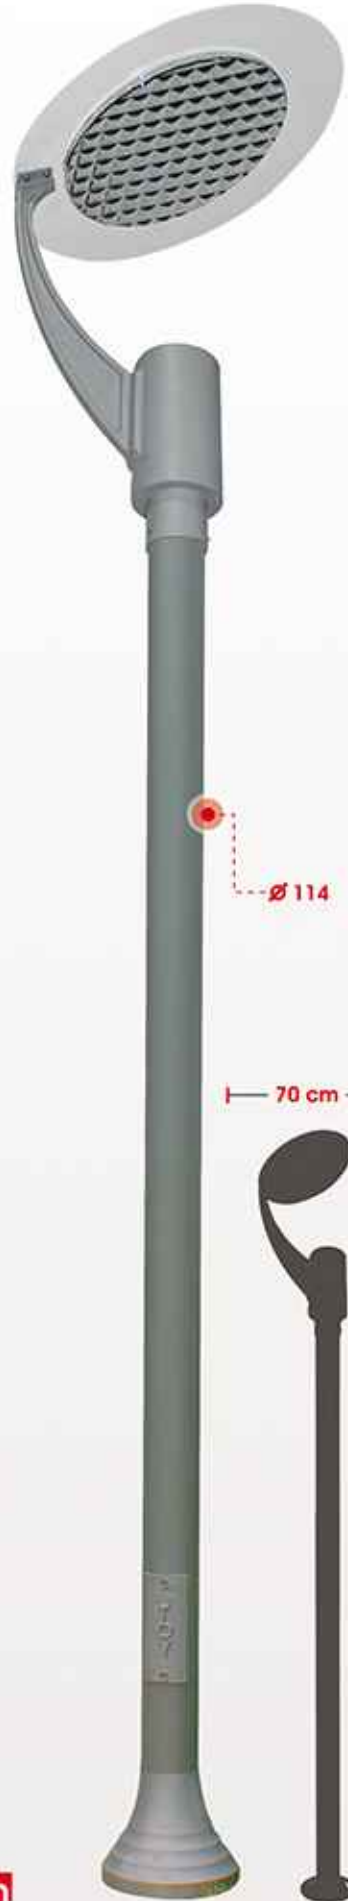

TOY5078
Ana Gövde : Çelik Boru
Ampül Tipi : 1xHIT-CE 150W
Duy Tipi : G12
Renk : Siparişe Göre
Body : Shell Pipe
Bulb : 1xHIT-CE 150W
Ampage : G12
Colours : Made to Order

TOY5079
Ana Gövde : Çelik Boru
Ampül Tipi : 1xHIT-CE 150W
Duy Tipi : G12
Renk : Siparişe Göre
Body : Shell Pipe
Bulb : 1xHIT-CE 150W
Ampage : G12
Colours : Made to Order

TOY5080
Ana Gövde : Çelik Boru
Ampül Tipi : 1xHIT-CE 150W
Duy Tipi : G12
Renk : Siparişe Göre
Body : Shell Pipe
Bulb : 1xHIT-CE 150W
Ampage : G12
Colours : Made to Order

TOY5081
Ana Gövde : Çelik Boru
Ampül Tipi : 1xHIT-CE 150W
Duy Tipi : G12
Renk : Siparişe Göre
Body : Shell Pipe
Bulb : 1xHIT-CE 150W
Ampage : G12
Colours : Made to Order