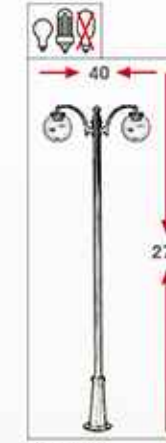

TOY5369
Ampul gücü : 60 watt
Duy tipi : E27
Malzeme : Çelik Boru, Döküm Dip
Fener : Polycarbon
Renk : Siparişe Göre
Ampage : 60 watt
Shape/style : E27
Material : Shell Pipe, Cast Bottom
Lantern : Polycarbon
Colours : Made to Order