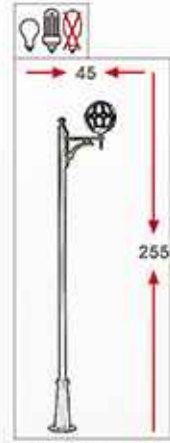

TOY5386
Ampul gücü : 60 watt
Duy tipi : E27
Malzeme : Çelik Boru, Döküm Dip
Glöp : Polietilen Ø 200
Renk : Siparişe Göre
Ampage : 60 watt
Shape/style : E27
Material : Shell Pipe, Cast Bottom
Globe : Polietil Ø 200
Colours : Made to Order