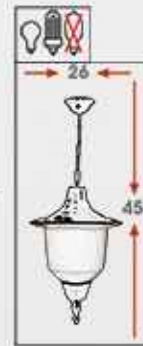

TOY5666
Ampul gücü : 60 watt
Duy tipi : E27
Fener : Polipropilen
Gövde : Cam
Renk : Siyah, Bakır
Ampage : 60 watt
Shape/style : E27
Lantern : Polypropylene
Body : Glass
Colours : Black, Copper