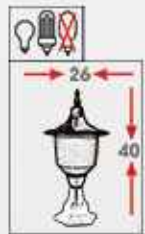

TOY5665
Ampul gücü : 60 watt
Duy tipi : E27
Fener : Polipropilen
Gövde : Pleksi
Renk : Siyah, Bakır
Ampage : 60 watt
Shape/style : E27
Lantern : Polypropylene
Body : Pleksi
Colours : Black, Copper