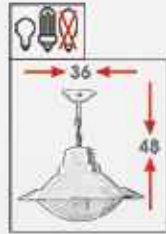

TOY5684

Ampul gücü : 60 watt	Ampage : 60 watt
Duy tipi : E27	Shape/style : E27
Armatür : Polipropilen	Armatür : Polypropylene
Cam : Akrik	Lantern : Akrik
Renk : Siyah, Bakır	Colours : Black, Copper