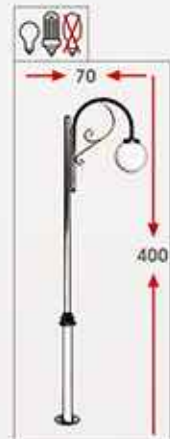

TOY5359

Ampul gücü :	100 watt
Duy Tipi :	E27
Malzeme :	Çelik Boru
Glob :	Polikarbon Ø 400
Renk :	Siparişe Göre
Ampage :	100 watt
Sahape :	E27
Material :	Steel
Globe :	Polikarbon Ø 400
Colours :	Made to Order