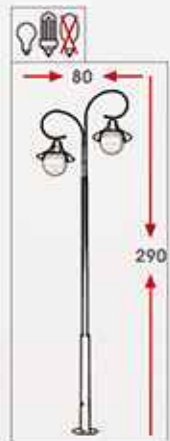

TOY5383

Ampul gücü :	60 watt
Duy tipi :	E27
Malzeme :	Çelik Boru
Glob :	Polietilen Ø 200
Renk :	Siparişe Göre
Ampage :	60 watt
Shape/style :	E27
Material :	Shell Pipe
Globe :	Polietil Ø 200
Colours :	Made to Order