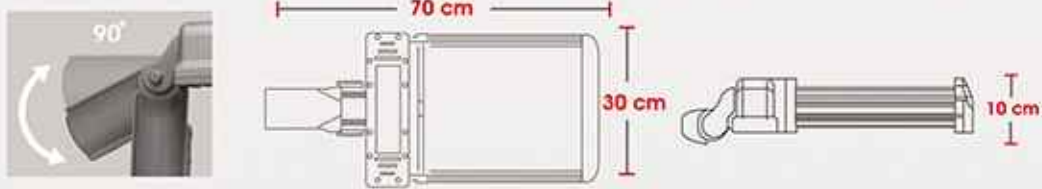

- Alüminyum Gövde
- Temperli Cam
- Samsung Power LED

VESTA

YOL VE CADDE ARMATÜRÜ

VESTA

YOL VE CADDE ARMATÜRÜ

Kod	Ürün Adı	Güç (W)	Led (Adet)	Akım (mA)	Şebeke Gerilimi (V)	Frekans (Hz)	Güç Faktörü (Ø cos)	Renk Sıcaklığı (K)	Renk Geriverim	Işık Akışı (lm)	Etkinlik Faktörü(lm/v)
TOY5104	Vesta Led	90W	72	350	100-240	50-60	>0,90	3500K / 6000K	>70	1000	130
TOY5105	Vesta Led	120W	90	350	100-240	50-60	>0,90	3500K / 6000K	>70	12500	130
TOY5106	Vesta Led	150W	126	350	100-240	50-60	>0,90	3500K / 6000K	>70	17500	130