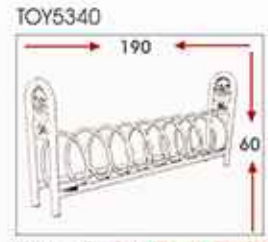

TOY5340
Materyal : Çelik Boru / Material : Steel Pipe
Park Sayısı : 6 / Park Number : 6
Renk : Sponje Göre / Colours : Made to Order