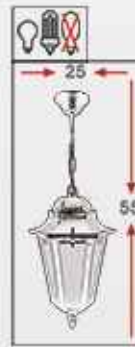

TOY5604

Ampul gücü : 60 watt	Ampage : 60 watt
Duy tipi : E27	Shape/style : E27
Fener : Polipropilen	Lantern : Polypropylene
Gövde : Cam	Body : Glass
Renk : Siyah, Bakır	Colours : Black, Copper