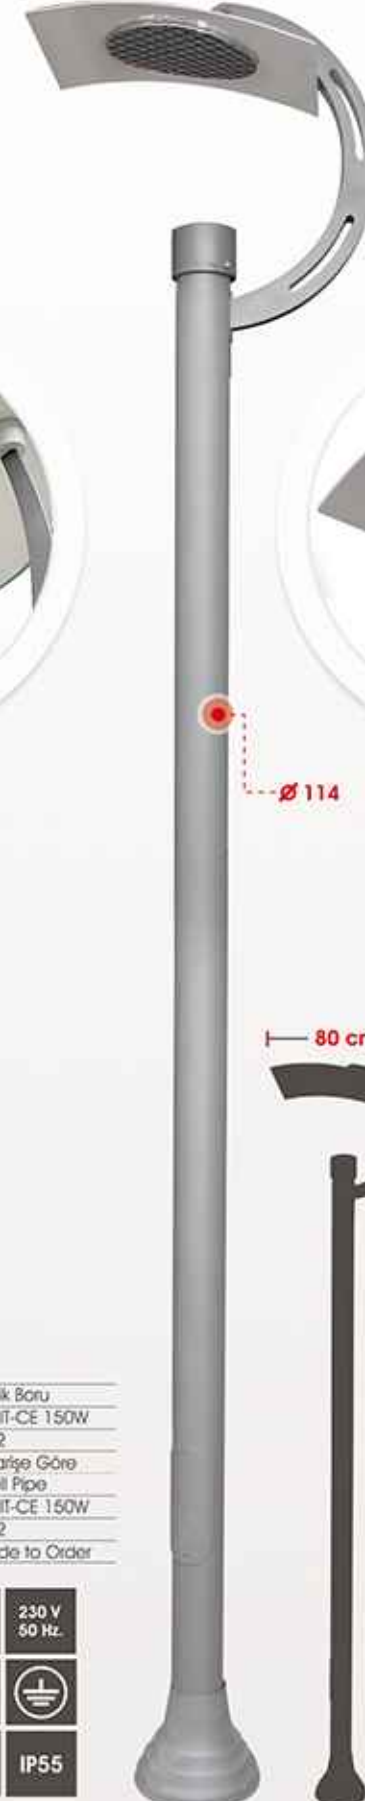

TOY5080
Ana Gövde : Çelik Boru
Ampül Tipi : 1xHIT-CE 150W
Duy Tipi : G12
Renk : Siparişe Göre
Body : Shell Pipe
Bulb : 1xHIT-CE 150W
Ampage : G12
Colours : Made to Order