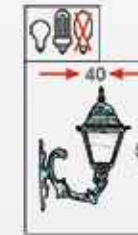

TOY5636

Ampul gücü : 60 watt	Ampage : 60 watt
Duy tipi : E27	Shape/style : E27
Kol : Alüminyum	Arm : Aluminium
Fener : Polipropilen	Lantern : Polypropylene
Gövde : Cam	Body : Glass
Renk : Siyah, Bakır	Colours : Black, Copper