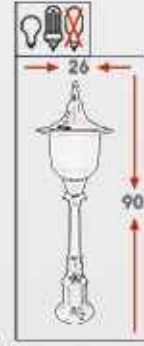

TOY5669
Ampul gücü : 60 watt
Duy tipi : E27
Malzeme : Alüminyum Döküm
Gövde : Polipropilen
Renk : Siyah, Bakır
Ampage : 60 watt
Shape/style : E27
Material : Alüminyum Cast
Body : Polypropylene
Colours : Black, Copper