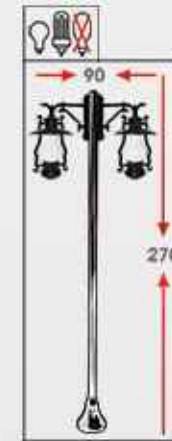

TOY5545

Ampul gücü : 60 watt
Gövde : Çelik Boru
Fener : Alüminyum
Cam : Akrik
Renk : Siparişe Göre
Ampage : 60 watt
Body : Steel
Lantern : Alüminyum
Glass : Acrylic
Colours : Made to Order