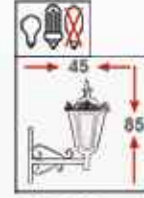

TOY5598

Ampul gücü:	100 watt
Duy tipi :	E27
Armatur :	Alüminyum
Cam :	Cam
Renk :	Siparişe Göre
Ampage :	100 watt
Shape/style :	E27
Armatur :	Alüminyum
Glass :	Glass
Colours :	Made to Order