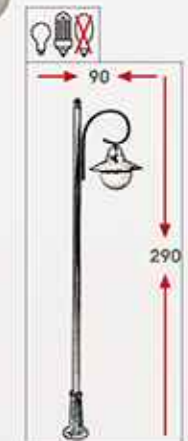

TOY5372
Ampul gücü : 60 watt
Duy tipi : E27
Malzeme : Çelik Boru, Döküm Dip
Glob : Polycarbon Ø 200
Renk : Siparişe Göre
Ampage : 60 watt
Shape/style : E27
Material : Shell Pipe, Cast Bottom
Globe : Polycarbonate Ø 200
Colours : Made to Order