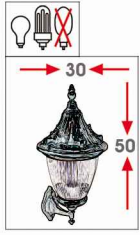

TOY5515

Ampul gücü : 60 watt
Duy tipi : E27
Fener : Alüminyum
Cam : Akrilik
Renk : Siparişe Göre
Ampage : 60 watt
Shape/style : E27
Lantern : Aluminium
Glass : Acrylic
Colours : Made to Order