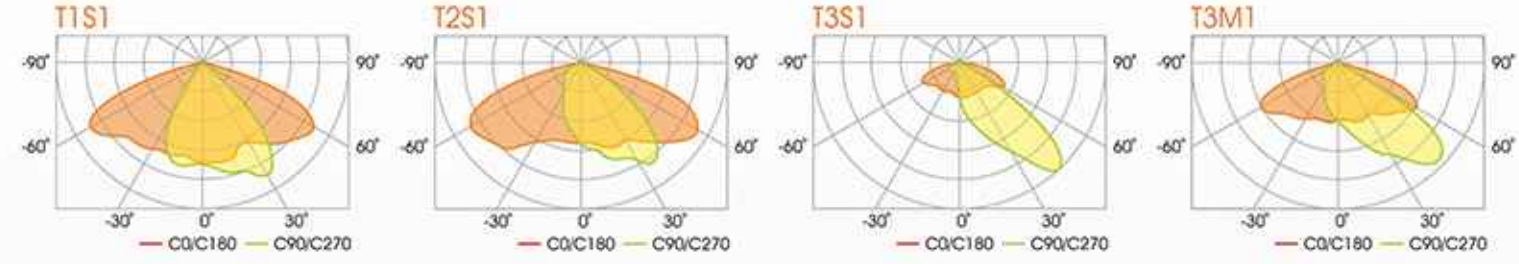

Sipariş Kodu Code	Led Adedi Quantity (pcs)	Sürüş Akımı Forward Current (mA)	Güç Power (W)	Işık Akısı Luminosu Flux (LM)	Renk Sıcaklığı Color Temp. (K)	Etkinlik Faktörü Lumino. Efficacy (LM/W)
VERA7060-48L56W	48	350mA	56W	7280LM	6500K	130
VERA7060-48L80W	48	500mA	80W	10400LM	6500K	130
VERA7060-48L105W	48	700mA	105W	13650LM	6500K	130
VERA7060-48L140W	48	900mA	140W	18200LM	6500K	130
VERA7060-48L165W	48	1050mA	165W	21450LM	6500K	130
VERA7060-48L187W	48	1200mA	187W	24310LM	6500K	130
VERA7060-48L220W	48	1400mA	220W	28600LM	6500K	130

Cadde ve Yollar da VERA
Ideal Solution for Street and Roads
Yüksek Verimli LED Aydınlatma
High Efficient LED Lighting
Ledli Strada Serisi Lens ile Uygulandı
Structured with Ledli Strada Lens Series
Işık Akısı 7500 Lümen'den 37000 Lümen'e Kadar
Luminous Flux From 7500 Lm up to 37000 Lm
Renk Sıcaklığı 3000K'dan 6500K'ya kadar
Color Temperature From 3000K up to 6500K
Opsiyonel Simetrik veya Asimetrik Optimize Işık Dağıtımı
Optional Symmetrical or Asymmetrical Optimized Light Distribution

Korozyona Dayanıklı Alüminyum Gövde
Corrosion Resistant Aluminum Housing
Renk : Akzo Ral 9005 Texture Gotrado, İsteğe Bağlı Ral Kodları
Color : Akzo Ral 9005 Texture Gotrado, Optional Ral Codes
Güvenlik Sınıfı : Standart Sınıf 1
Safety Class : Standard Class 1
Kontrol Sistemi Opsiyonel : DALI, 1-10V, Akıllı Sürücü
Control System Optional: DALI, 1-10V, Smart Driver
Çalışma Sıcaklığı -30°C - +60°C
Operating Temperature -30°C - +60°C
Avrupa Standartları EN 60598 / EN 40 / CE
European Standards EN 60598 / EN 40 / CE

Şebeke Gerilimi Input Voltage	Verim Power Efficiency	Güç Faktörü Power Factor	Jonksiyon Sıcaklığı Junction Temperature	Renksel Geril Veri CRI	Çalışma Sıcaklığı Working Environment	Ağırlık Weight (kg)
AC 220V-240V	91%	0.95	<125 °C	Ra> 70	-40°C - +50°C	9 kg

Led Ömrü Life Span	Aşırı Gerilim Surge Protection	Renk Sıcaklığı CCT	Ölçüler Product Size (mm)	Konsol Giriş Çapı Installation Diameter	Gövde Housing	Koruma Sınıfı IP Rating
>50.000 hours	10KV	3000K, 4000K 5000K, 6500K	700x300x130	Ø57-63 mm	Alüminyum Aluminium	LED Modül IP65 Power Supply IP65