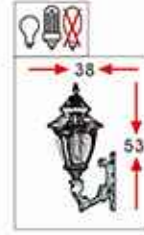

TOY5464

Ampul gücü : 60 watt
Duy tipi : E27
Fener : Alüminyum
Cam : Akrilik
Renk : Siparişe Göre
Ampage : 60 watt
Shape/style : E27
Lantern : Alüminium
Glass : Acrylic
Colours : Made to Order