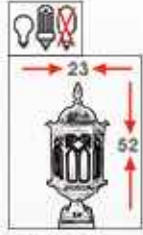

TOY5560

Ampul gücü :	60 watt
Duy tipi :	E27
Fener :	Alüminyum
Cam :	Akrilik
Renk :	Sipariş Göre
Ampage :	60 watt
Shape/style :	E27
Lantern :	Aluminium
Glass :	Acrylic
Colours :	Made to Order