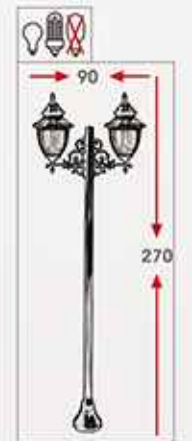

TOY5482
Ampul gücü : 60 watt
Gövde : Çelik Boru
Fener : Alüminyum
Cam : Akrilik
Renk : Siparişe Göre
Ampage : 60 watt
Body : Steel
Lantern : Alüminyum
Glass : Acrylic
Colours : Made to Order