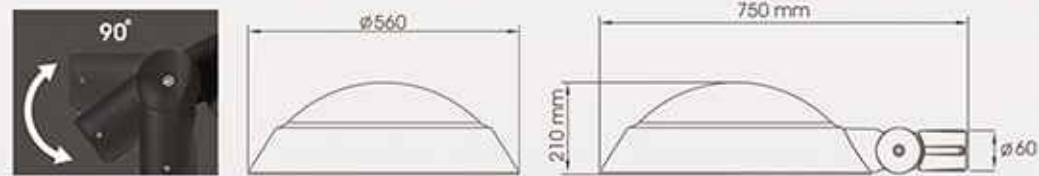

- Alüminyum Gövde
- Temperli Cam
- Samsung Power LED

VIYALA

YOL VE CADDE ARMATÜRÜ

60.000 Saat Uzun Ömürlü Led ile ...
Enerji Tasarrufu Sağlar !

Kod	Ürün Adı	Güç (W)	Led (Adet)	Akım (mA)	Şebeke Gerilimi (V)	Frekans (Hz)	Güç Faktörü (cos φ)	Renk Sıcaklığı (K)	Renk Geriverim	Işık Akışı (lm)	Etkinlik Faktörü (lm/v)
TOY5095	Viyala Led	42W	36	350	100-240	50-60	>0,90	3500K / 6000K	>70	5000	130
TOY5096	Viyala Led	52W	42	350	100-240	50-60	>0,90	3500K / 6000K	>70	5800	130
TOY5097	Viyala Led	72W	54	350	100-240	50-60	>0,90	3500K / 6000K	>70	5780	130
TOY5098	Viyala Led	120W	54	525	100-240	50-60	>0,90	3500K / 6000K	>70	13500	100