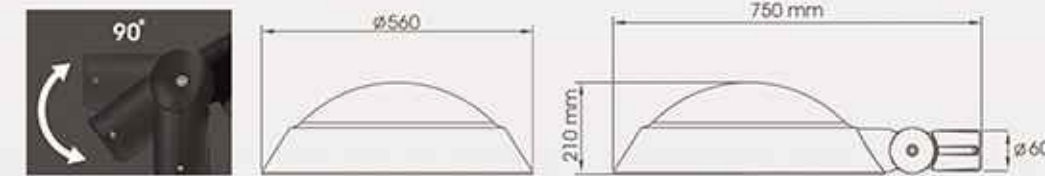

- Alüminyum Gövde
- Temperli Cam
- Samsung Power LED

VIYALA

YOL VE CADDE ARMATÜRÜ

Kod	Ürün Adı	Güç (W)	Lamba Tipi	Sembol	Duy	Ateşleyici (W)	Akım (A)
TOY5099	Viyala Led	70W	1xHIT-CE		G12	70-250	1,0
TOY5100	Viyala Led	150W	1xHIT-CE		G12	70-250	1,8
TOY5101	Viyala Led	100W	1xHSE/HST		E27	70-250	1,2
TOY5102	Viyala Led	150W	1xHSE/HST		E40	70-250	1,8
TOY5103	Viyala Led	250W	1xHSE/HST		E40	70-250	3,0