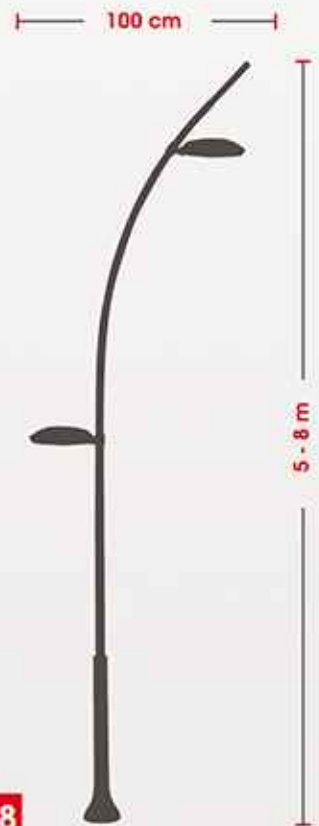

TOY5271	600 cm	Yükseklik
TOY5272	700 cm	Yükseklik
TOY5273	800 cm	Yükseklik
Ana Gövde	Çelik Boru	
Direk Dibi	Alüminyum	
Armatür	Siparişe Göre	
Renk	Siparişe Göre	
Body	Steel	
Under Pole	Aluminium	
Armature	Made to Order	
Colours	Made to Order