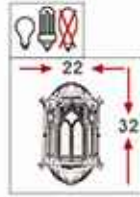

TOY5453
Ampul gücü : 60 watt
Duy tipi : E27
Armatür : Alüminyum
Cam : Cam
Renk : Siyah, Bakır
Ampage : 60 watt
Shape/style : E27
Armatür : Alüminyum
Glass : Glass
Colours : Black, Copper