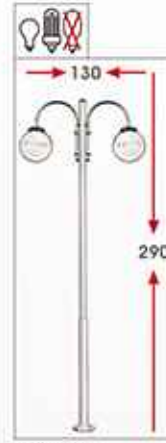

TOY5374
Ampul gücü : 60 watt
Duy tipi : E27
Malzeme : Çelik Boru
Glap : Polikarbon Ø 250
Renk : Siparişe Göre
Ampage : 60 watt
Shape/style : E27
Material : Shell Pipe
Globe : Polikarbon Ø 250
Colours : Made to Order