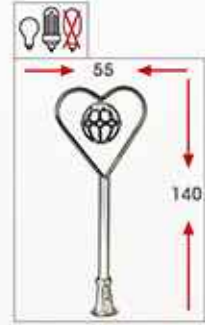

TOY5437

Ampul gücü : 60 watt
Duy tipi : E27
Malzeme : Çelik Boru, Döküm Dip
Globo : Polietilen Ø 200
Renk : Siparişe Göre
Ampage : 60 watt
Shape/style : E27
Material : Shell Pipe, Cast Bottom
Globe : Polietil Ø 200
Colours : Made to Order