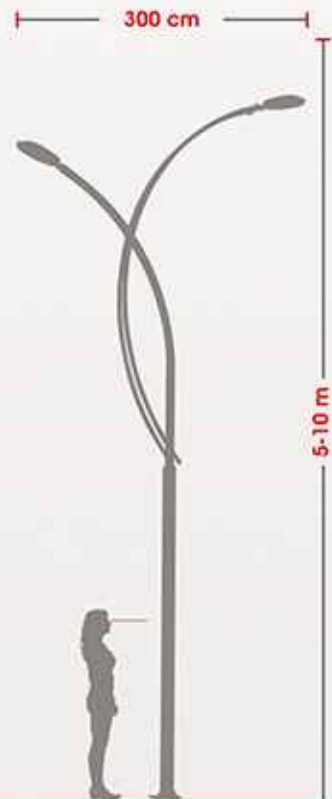

Teknik Özellikler	Technical Specification
Ana Gövde : Çelik Boru	Body : Steel Pipe
Ampul Tipi : High Power Led	Bulb : High Power Led
Renk : Siparişe Göre	Colours : Made to Order

PENTA

YOL VE CADDE AYDINLATMA

Kod	Ürün Adı	Güç (W)	Led (Adet)	Yükseklik
TOY5247	Penta	45W	36	500 cm
TOY5248	Penta	60W	42	600 cm
TOY5249	Penta	90W	54	800 cm

Teknik Özellikler	Technical Specification
Ana Gövde : Çelik Boru	Body : Steel Pipe
Ampul Tipi : High Power Led	Bulb : High Power Led
Renk : Siparişe Göre	Colours : Made to Order