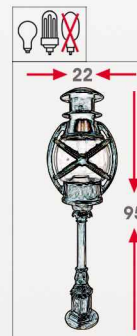

TOY5538

Ampul gücü : 60 watt
Duy tipi : E27
Fener : Alüminyum
Cam : Akrilik
Renk : Siparişe Göre
Ampage : 60 watt
Shape/style : E27
Lantern : Aluminium
Glass : Acrylic
Colours : Made to Order