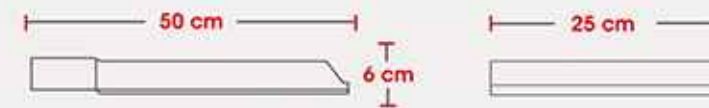

Kod	Ürün Adı	Güç (W)	Led (Adet)	Akım (mA)	Şebeke Gerilimi (V)	Frekans (Hz)	Güç Faktörü (Ø cos)	Renk Sıcaklığı (K)	Renk Geriverim	Işık Akışı (lm)	Etkinlik Faktörü(lm/v)
TOY5114	Dikakasa	40W	36	350	100-240	50-60	>0,90	3500K / 6000K	>70	5000	130
TOY5115	Dikakasa	50W	45	350	100-240	50-60	>0,90	3500K / 6000K	>70	6300	130
TOY5116	Dikakasa	60W	54	350	100-240	50-60	>0,90	3500K / 6000K	>70	7500	130