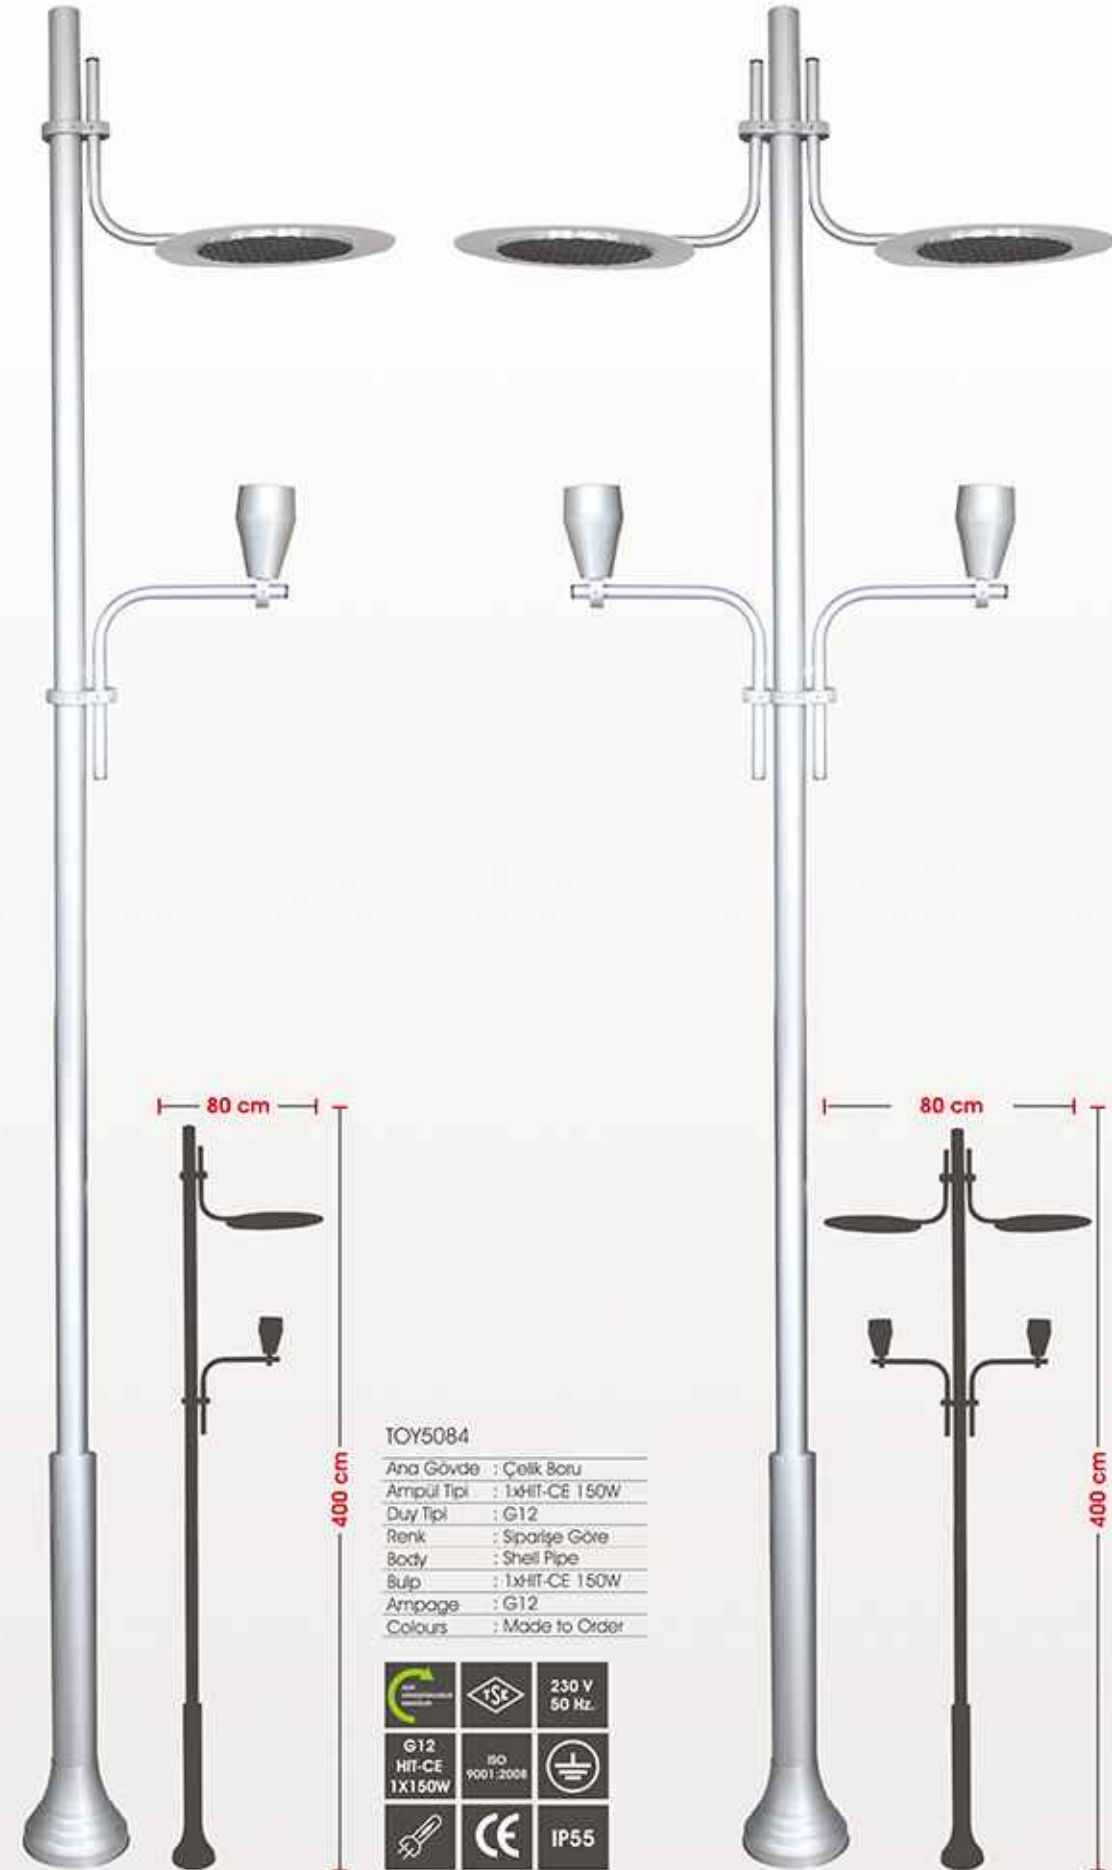

TOY5084
Ana Gövde : Çelik Boru
Ampül Tipi : 1xHIT-CE 150W
Duy Tipi : G12
Renk : Siparişe Göre
Body : Shell Pipe
Bulb : 1xHIT-CE 150W
Ampage : G12
Colours : Made to Order

TOY5085
Ana Gövde : Çelik Boru
Ampül Tipi : 1xHIT-CE 150W
Duy Tipi : G12
Renk : Siparişe Göre
Body : Shell Pipe
Bulb : 1xHIT-CE 150W
Ampage : G12
Colours : Made to Order