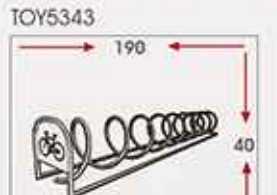

TOY5343
Materyal : Çelik Boru / Material : Steel Pipe
Park Sayısı : 6 / Park Number : 6
Renk : Sponje Göre / Colours : Made to Order