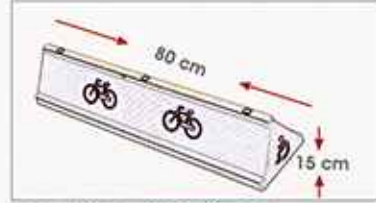

Malzeme : Kompozit / Material : Composite
Renk : Spesifi Göre / Colour : Made to Order

- Bisiklet yolu - Park bariyeri - Yol seperatörü
- Üzerine istenilen logo ve reklam özel olarak işlenebilir.
- Çalınmaya karşı minimum riske sahiptir.
- Paslanma ve çürüme yapmaz.
- Nakliye ve montaj kolaylığı sağlamaktadır.
- Boyutsal stabilite.
- Geniş renk yelpazesi.

Logo uygulamaları