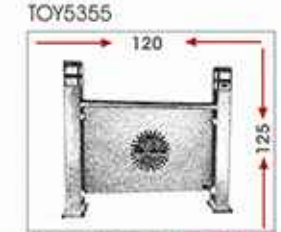

Malzeme : Alüminyum / Material : Aluminium
Renk : Spatye Göre / Colours : Made to Order

- 125 cm Alüminyum Aydınlatma Direği
- 80 cm Alüminyum Korkuluk
- 8 mm Darbeye Kırılmaya Dayanıklı Lamine Cam
- İstenilen Boyutta Üretim İmkânı
- Camda RGB LED Boyama
- Uzaktan Kumanda ile Renk Kontrolü
- Göze Almayı Engelleyen Tasarım