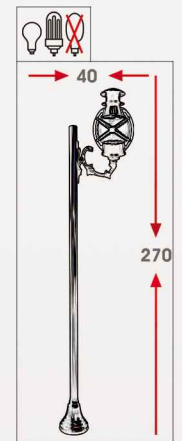

TOY5534

Ampul gücü : 60 watt
Gövde : Çelik Boru
Fener : Alüminyum
Cam : Akrilik
Renk : Siparişe Göre
Ampage : 60 watt
Body : Steel
Lantern : Aluminium
Glass : Acrylic
Colours : Made to Order