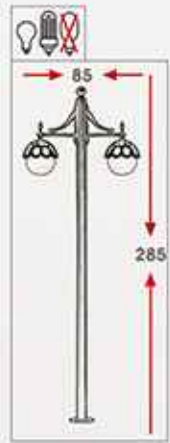

TOY5387
Ampul gücü : 60 watt
Duy tipi : E27
Malzeme : Çelik Boru,
Glöp : Polietilen Ø 200
Renk : Siparişe Göre
Ampage : 60 watt
Shape/style : E27
Material : Shell Pipe
Globe : Polietil Ø 200
Colours : Made to Order