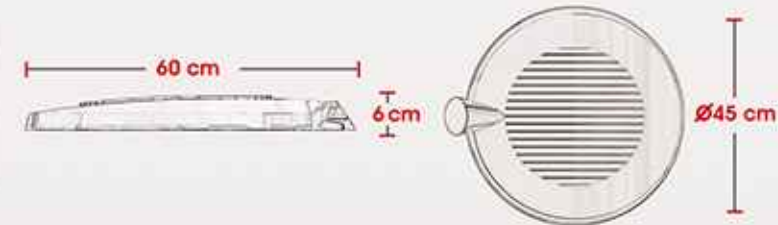

Kod	Ürün Adı	Güç (W)	Led (Adet)	Akım (mA)	Şebeke Gerilimi (V)	Frekans (Hz)	Güç Faktörü (Ø cos)	Renk Sıcaklığı (K)	Renk Geriverim	Işık Akışı (lm)	Etkinlik Faktörü(lm/v)
TOY5091	Veskade	30W	24	350	100-240	50-60	>0,90	3500K / 6000K	>70	2700	130
TOY5092	Veskade	45W	36	350	100-240	50-60	>0,90	3500K / 6000K	>70	3800	130
TOY5093	Veskade	60W	42	350	100-240	50-60	>0,90	3500K / 6000K	>70	5400	130
TOY5094	Veskade	75W	54	350	100-240	50-60	>0,90	3500K / 6000K	>70	7500	100