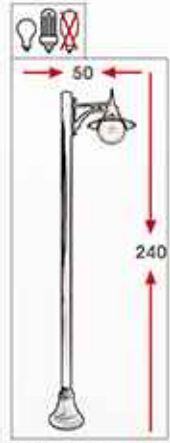

TOY5402

Ampul gücü : 60 watt
Duy tipi : E27
Malzeme : Çelik Boru, Döküm Dip
Glob : Polietilen Ø 400
Renk : Siparişe Göre
Ampage : 60 watt
Shape/style : E27
Material : Shell Pipe, Cast Bottom
Globe : Polietil Ø 200
Colours : Made to Order