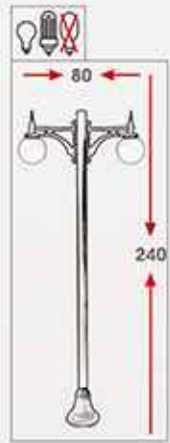

TOY5403

Ampul gücü : 60 watt
Duy tipi : E27
Malzeme : Çelik Boru, Döküm Dip
Fener : Polipropilen
Renk : Siparişe Göre
Ampage : 60 watt
Shape/style : E27
Material : Shell Pipe, Cast Bottom
Lantern : Polipropilene
Colours : Made to Order