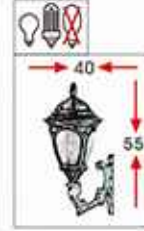

TOY5490

Ampul gücü : 60 watt
Duy tipi : E27
Fener : Alüminyum
Cam : Akrilik
Renk : Siparişe Göre
Ampage : 60 watt
Shape/style : E27
Lantern : Alüminyum
Glass : Acrylic
Colours : Made to Order