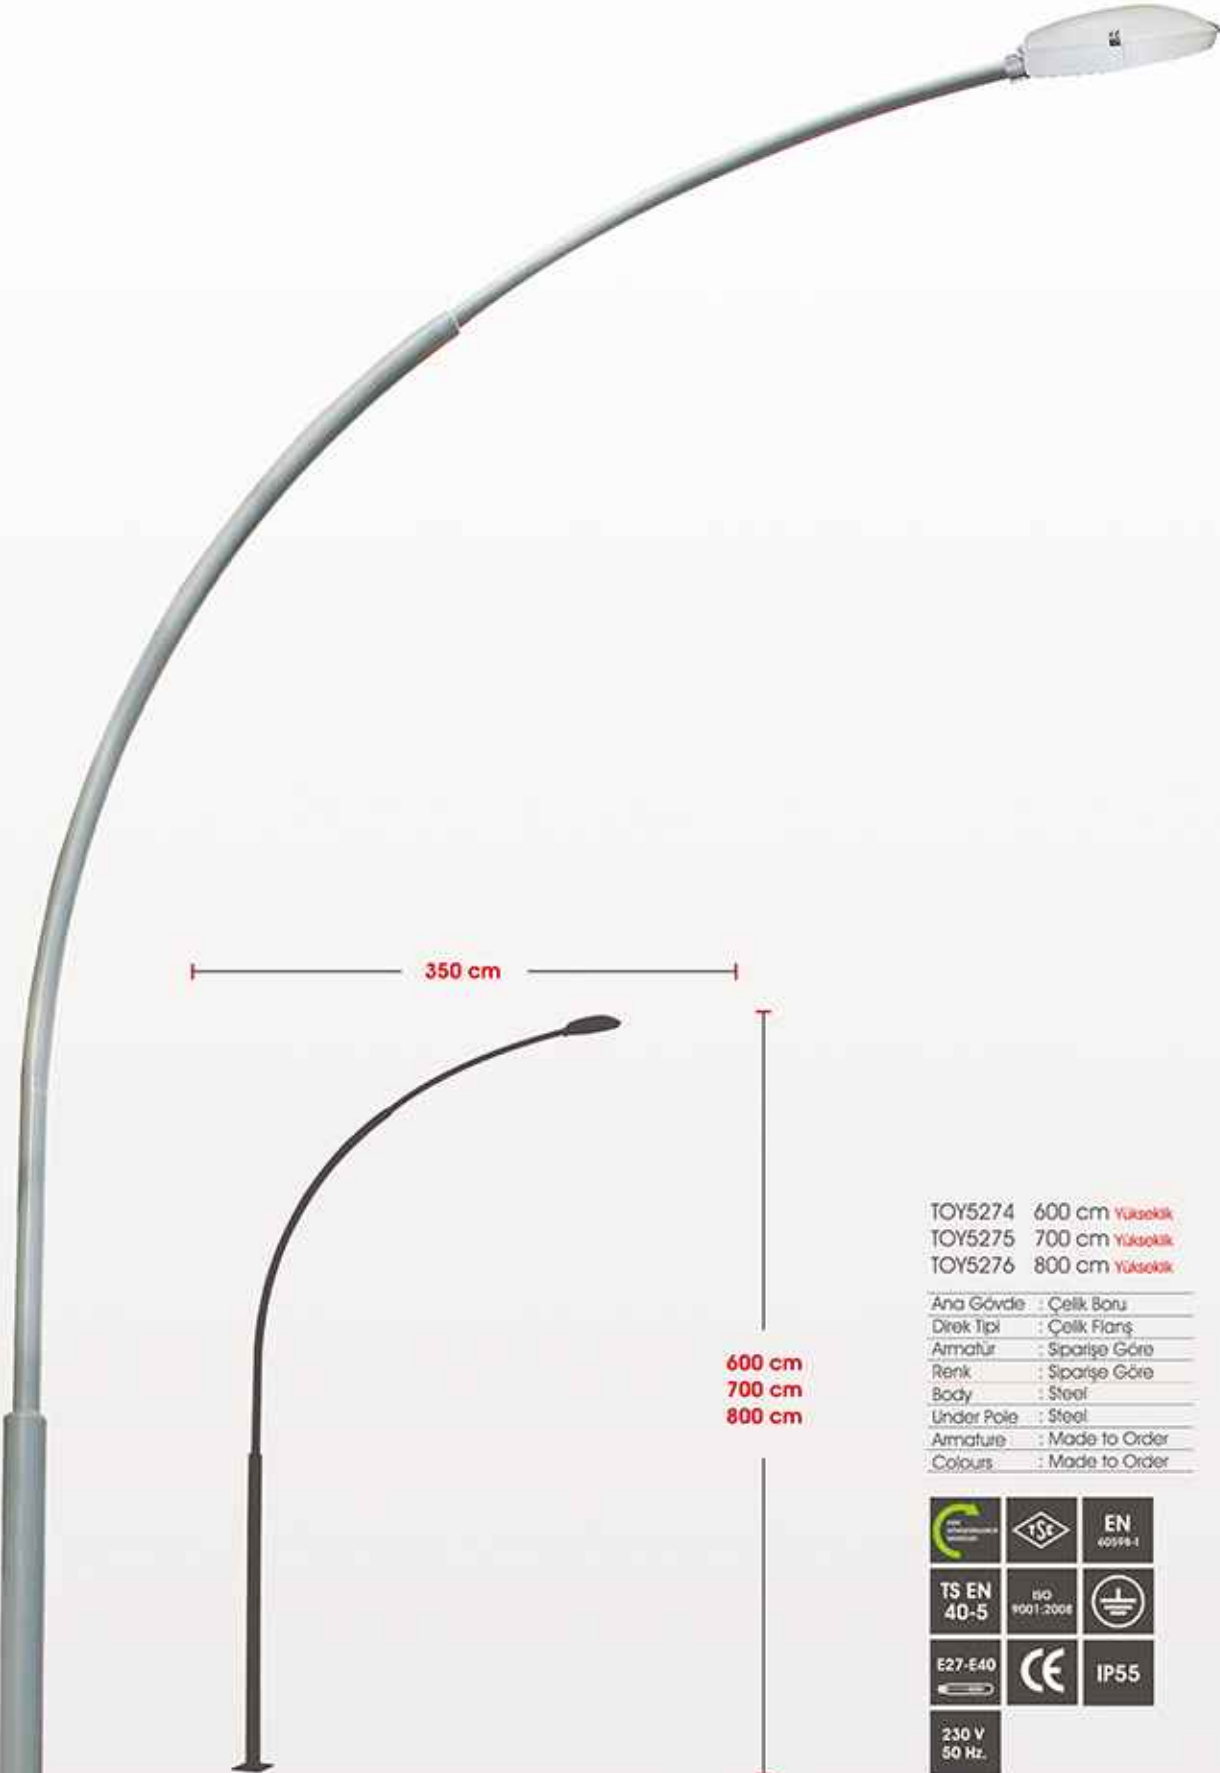

Teknik Özellikler	Technical Specification
Ana Gövde : Çelik Boru	Body : Steel Pipe
Ampul Tipi : High Power Led	Bulb : High Power Led
Renk : Siparişe Göre	Colours : Made to Order

TOY5271	600 cm	Yükseklik
TOY5272	700 cm	Yükseklik
TOY5273	800 cm	Yükseklik
Ana Gövde	Çelik Boru	
Direk Dibi	Alüminyum	
Armatür	Siparişe Göre	
Renk	Siparişe Göre	
Body	Steel	
Under Pole	Aluminium	
Armature	Made to Order	
Colours	Made to Order	