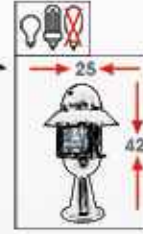

TOY5674

Ampul gücü : 60 watt
Duy tipi : E27
Fener : Polipropilen
Gövde : Cam
Renk : Siyah, Bakır
Ampage : 60 watt
Shape/style : E27
Lantern : Polypropylene
Body : Glass
Colours : Black, Copper