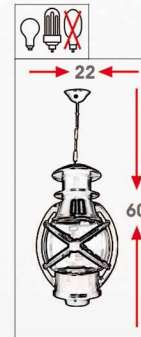

TOY5530

Ampul gücü : 60 watt
Duy tipi : E27
Fener : Alüminyum
Cam : Akrilik
Renk : Siparişe Göre
Ampage : 60 watt
Shape/style : E27
Lantern : Aluminium
Glass : Acrylic
Colours : Made to Order