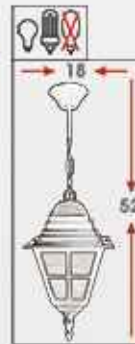

TOY5623

Ampul gücü : 60 watt	Ampage : 60 watt
Duy tipi : E27	Shape/style : E27
Fener : Polipropilen	Lantern : Polypropylene
Gövde : Cam	Body : Glass
Renk : Siyah, Bakır	Colours : Black, Copper
Ampage : 60 watt	
Shape/style : E27	
Lantern : Polypropylene	
Body : Glass	
Colours : Black, Copper