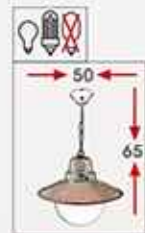

TOY5448

Ampul gücü : 60 watt	Ampage : 60 watt
Duy tipi : E27	Shape / Style : E27
Kol ve Şapka : Alüminyum	Arm and Cap : Alüminyum
Glob : Polikarbon Ø 25	Globe : Polycarbon Ø 25
Renk : Siparişe Göre	Colours : Siparişe Göre