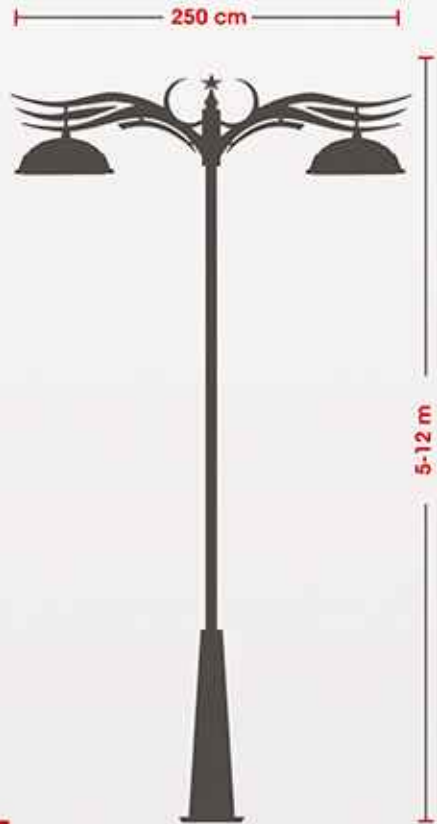

Kod	Ürün Adı	Güç (W)	Led (Adet)	Yükseklik
TOY5235	Zülfikar	45W	36	500 cm
TOY5236	Zülfikar	60W	42	600 cm
TOY5237	Zülfikar	90W	54	800 cm

Teknik Özellikler	Technical Specification
Ana Gövde : Çelik Boru	Body : Steel Pipe
Ampul Tipi : High Power Led	Bulb : High Power Led
Renk : Siparişe Göre	Colours : Made to Order