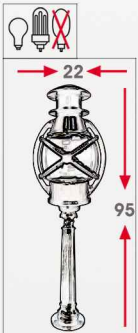

TOY5537

Ampul gücü : 60 watt
Duy tipi : E27
Fener : Alüminyum
Cam : Akrilik
Renk : Siparişe Göre
Ampage : 60 watt
Shape/style : E27
Lantern : Aluminium
Glass : Acrylic
Colours : Made to Order