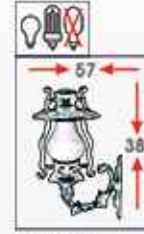

TOY5542

Ampul gücü : 60 watt
Duy tipi : E27
Fener : Alüminyum
Cam : Akrik
Renk : Siparişe Göre
Ampage : 60 watt
Shape/style : E27
Lantern : Alüminyum
Glass : Acrylic
Colours : Made to Order