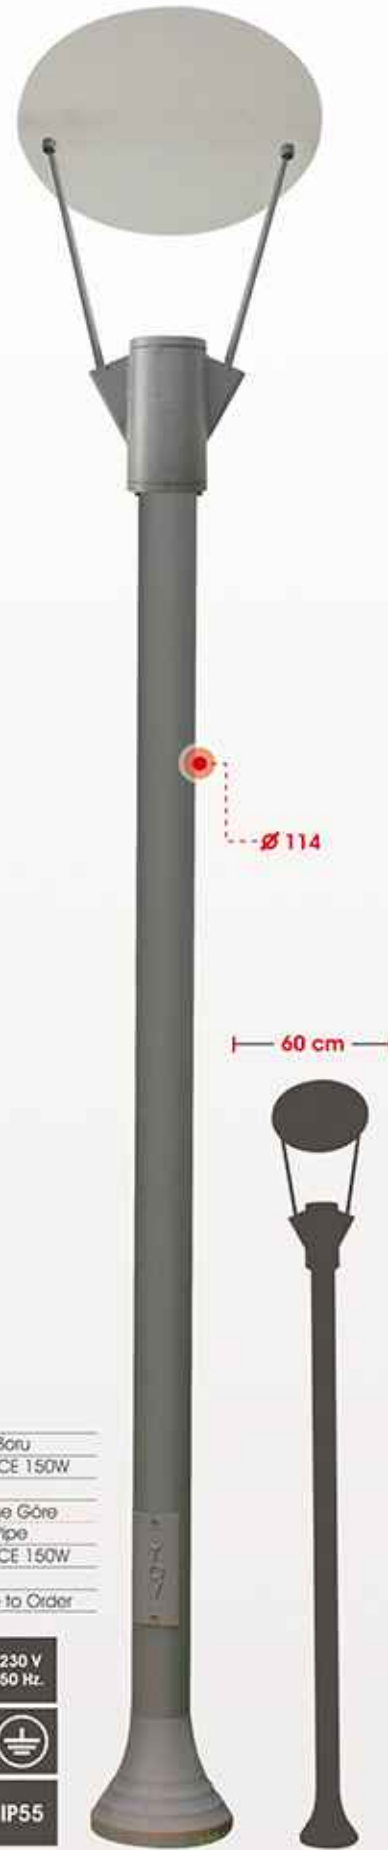

80 cm

370 cm

TOY5077

Ana Gövde : Çelik Boru
Ampul Tipi : 1xHIT-CE 150W
Duy Tipi : G12
Renk : Siparişe Göre
Body : Shell Pipe
Bulb : 1xHIT-CE 150W
Ampage : G12
Colours : Made to Order

TOY5078
 Ana Gövde : Çelik Boru
 Ampül Tipi : 1xHIT-CE 150W
 Duy Tipi : G12
 Renk : Siparişe Göre
 Body : Shell Pipe
 Bulb : 1xHIT-CE 150W
 Ampage : G12
 Colours : Made to Order