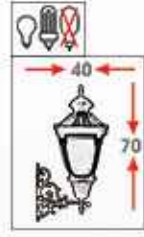

TOY5586

Ampul gücü : 60 watt
Duy tipi : E27
Fener : Alüminyum
Cam : Akrilik
Renk : Siparişe Göre
Ampage : 60 watt
Shape/style : E27
Lantern : Alüminyum
Glass : Acrylic
Colours : Made to Order