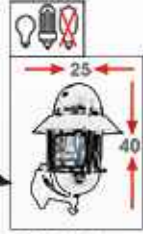

TOY5673

Ampul gücü : 60 watt
Duy tipi : E27
Fener : Polipropilen
Gövde : Cam
Renk : Siyah, Bakır
Ampage : 60 watt
Shape/style : E27
Lantern : Polypropylene
Body : Glass
Colours : Black, Copper