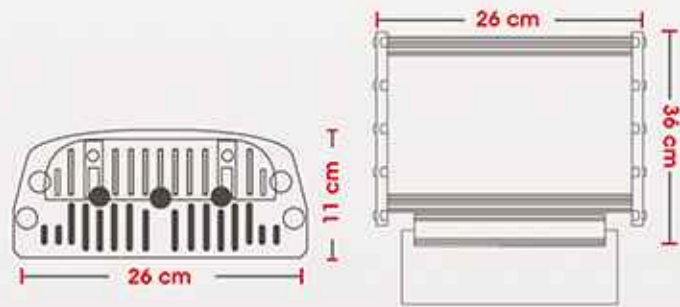

- Alüminyum Gövde
- 4 Yıl Garantili
- Uzun Ömürlü
- Trafosuz SAMSUNG LED

VESTA

PROJEKTÖR

VESTA

PROJEKTÖR

Kod	Ürün Adı	Güç (W)	Led (Adet)	Akım (mA)	Şebeke Gerilimi (V)	Frekans (Hz)	Güç Faktörü (∅cos)	Renk Sıcaklığı (K)	Renk Geriverim	Işık Akışı (lm)	Etkinlik Faktörü(lm/v)
TOY5127	Vesta Led	40W	36	350	100-240	50-60	>0,90	3500K / 6000K	>70	5000	130
TOY5128	Vesta Led	50W	45	350	100-240	50-60	>0,90	3500K / 6000K	>70	6300	130
TOY5129	Vesta Led	60W	54	350	100-240	50-60	>0,90	3500K / 6000K	>70	7500	130