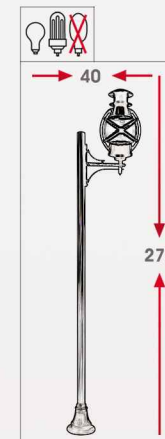

TOY5539

Ampul gücü : 60 watt
Gövde : Çelik Boru
Fener : Alüminyum
Cam : Akrilik
Renk : Siparişe Göre
Ampage : 60 watt
Body : Steel
Lantern : Aluminium
Glass : Acrylic
Colours : Made to Order