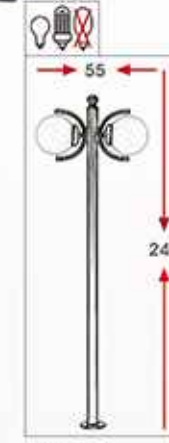

TOY5422
Ampul gücü : 60 watt
Duy tipi : E27
Malzeme : Çelik Boru
Glob : Polietilen Ø 200
Renk : Siparişe Göre
Ampage : 60 watt
Shape/style : E27
Material : Shell Pipe
Globe : Polycarbon Ø 200
Colours : Made to Order