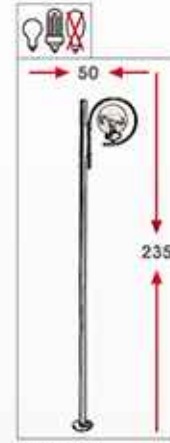

TOY5418
Ampul gücü : 60 watt
Duy tipi : E27
Malzeme : Çelik Boru
Glob : Polycarbon Ø 250
Renk : Siparişe Göre
Ampage : 60 watt
Shape/style : E27
Material : Shell Pipe
Globe : Polycarbon Ø 250
Colours : Made to Order