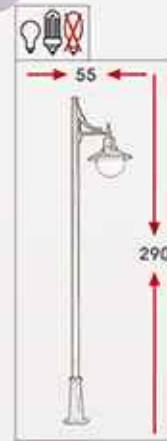

TOY5416

Ampul gücü : 60 watt
Duy tipi : E27
Malzeme : Çelik Boru, Döküm Dip
Glop : Polietilen Ø 250
Renk : Siparişe Göre
Ampage : 60 watt
Shape/style : E27
Material : Shell Pipe, Cast Bottom
Globe : Polietil Ø 250
Colours : Made to Order