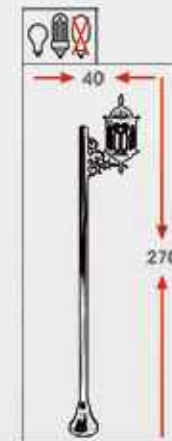

TOY5558

Ampul gücü : 60 watt
Gövde : Çelik Boru
Fener : Alüminyum
Cam : Akrilik
Renk : Siparişe Göre
Ampage : 60 watt
Body : Steel
Lantern : Alüminium
Glass : Acrylic
Colours : Made to Order