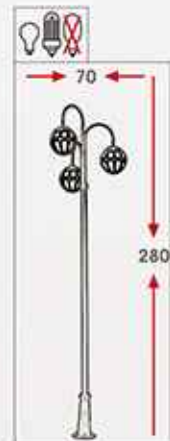

TOY5384

Ampul gücü :	60 watt
Duy tipi :	E27
Malzeme :	Çelik Boru, Döküm Dip
Glob :	Polietilen Ø 200
Renk :	Siparişe Göre
Ampage :	60 watt
Shape/style :	E27
Material :	Shell Pipe, Cast Bottom
Globe :	Polietil Ø 200
Colours :	Made to Order