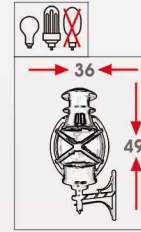

TOY5532

Ampul gücü : 60 watt
Duy tipi : E27
Fener : Alüminyum
Cam : Akrilik
Renk : Siparişe Göre
Ampage : 60 watt
Shape/style : E27
Lantern : Aluminium
Glass : Acrylic
Colours : Made to Order