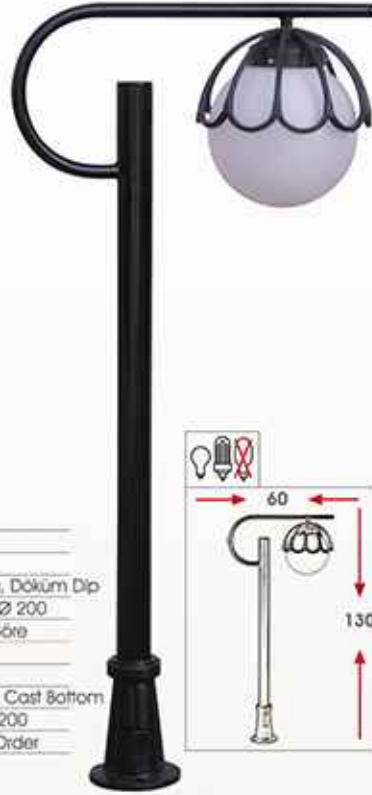

Ampul gücü : 60 watt
Duy tipi : E27
Malzeme : Çelik Boru, Döküm Dip
Globo : Polietilen Ø 200
Renk : Siparişe Göre
Ampage : 60 watt
Shape/style : E27
Material : Shell Pipe, Cast Bottom
Globe : Polietil Ø 200
Colours : Made to Order

TOY5438

Ampul gücü : 60 watt
Duy tipi : E27
Malzeme : Çelik Boru, Döküm Dip
Globo : Polietilen Ø 200
Renk : Siparişe Göre
Ampage : 60 watt
Shape/style : E27
Material : Shell Pipe, Cast Bottom
Globe : Polietil Ø 200
Colours : Made to Order