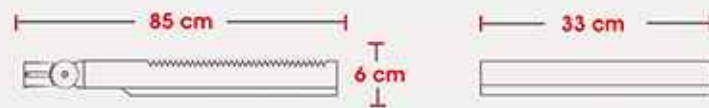

- Alüminyum Gövde
- Temperli Cam
- Samsung Power LED

ELMİNA

YOL AYDINLATMA ARMATÜRÜ

DIKAKASA

YOL AYDINLATMA ARMATÜRÜ

Kod	Ürün Adı	Güç (W)	Led (Adet)	Akım (mA)	Şebeke Gerilimi (V)	Frekans (Hz)	Güç Faktörü (Ø cos)	Renk Sıcaklığı (K)	Renk Geriverim	Işık Akışı (lm)	Etkinlik Faktörü(lm/v)
TOY5110	Elmina	40W	36	350	100-240	50-60	>0,90	3500K / 6000K	>70	6700	130
TOY5111	Elmina	50W	42	350	100-240	50-60	>0,90	3500K / 6000K	>70	8400	130
TOY5112	Elmina	60W	54	350	100-240	50-60	>0,90	3500K / 6000K	>70	10800	130
TOY5113	Elmina	90W	54	525	100-240	50-60	>0,90	3500K / 6000K	>70	18000	100