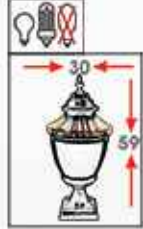

TOY5580

Ampul gücü : 60 watt
Duy tipi : E27
Fener : Alüminyum
Cam : Akrilik
Renk : Siparişe Göre
Ampage : 60 watt
Shape/style : E27
Lantern : Alüminyum
Glass : Acrylic
Colours : Made to Order