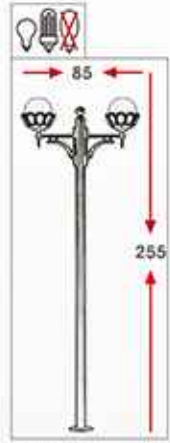

TOY5385
Ampul gücü : 60 watt
Duy tipi : E27
Malzeme : Çelik Boru,
Glöp : Polietilen Ø 200
Renk : Siparişe Göre
Ampage : 60 watt
Shape/style : E27
Material : Shell Pipe
Globe : Polietil Ø 200
Colours : Made to Order