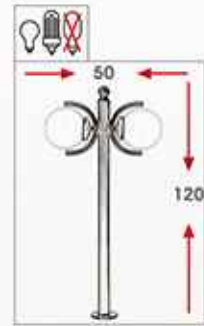

TOY5430

Ampul gücü : 60 watt
Duy tipi : E27
Malzeme : Çelik Boru
Glop : Polietilen Ø 200
Renk : Siparişe Göre
Ampage : 60 watt
Shape/style : E27
Material : Shell Pipe
Globe : Polietil Ø 200
Colours : Made to Order