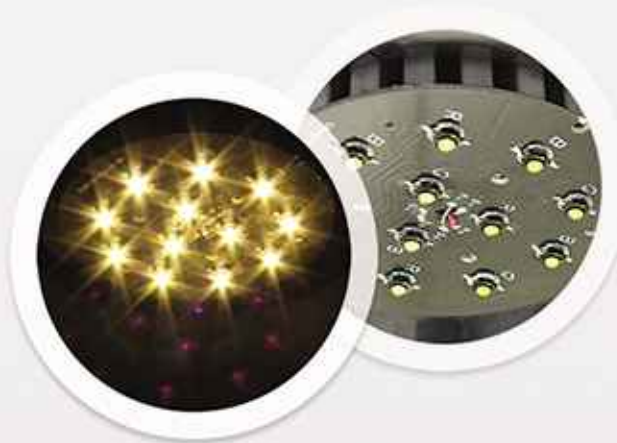

TOY5047 36W 400 cm
TOY5048 48W 500 cm
TOY5049 60W 600 cm

TOY5050 18W 300 cm
TOY5051 24W 350 cm

TOY5052 12W 250 cm
TOY5053 18W 300 cm

IP55

70 cm

370 cm

TOY5054
Ana Gövde : Çelik Boru
Ampül Tipi : Cob Led
Ampül Gücü : 20W-30W
Renk : Spariş Göre
Body : Shell Pipe
Bulb : Cob Led
Ampage : 20W-30W
Colours : Made to Order