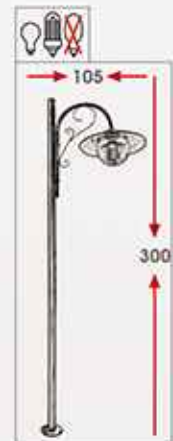

TOY5368
Ampul gücü : 60 watt
Duy tipi : E27
Malzeme : Çelik Boru
Glob : Polycarbon Ø 300
Renk : Siparişe Göre
Ampage : 60 watt
Shape/style : E27
Material : Shell Pipe
Globe : Polycarbonate Ø 300
Colours : Made to Order