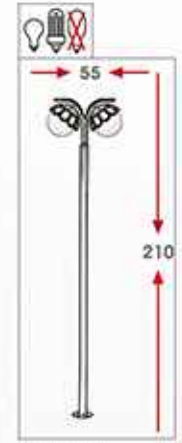

TOY5390
Ampul gücü : 60 watt
Duy tipi : E27
Malzeme : Çelik Boru,
Glöp : Polietilen Ø 200
Renk : Siparişe Göre
Ampage : 60 watt
Shape/style : E27
Material : Shell Pipe
Globe : Polietil Ø 200
Colours : Made to Order