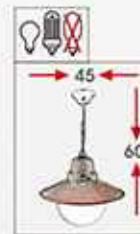

TOY5447

Ampul gücü : 60 watt	Ampage : 60 watt
Duy tipi : E27	Shape / Style : E27
Kol ve Şapka : Alüminyum	Arm and Cap : Alüminyum
Glob : Polikarbon Ø 20	Globe : Polycarbon Ø 20
Renk : Siparişe Göre	Colours : Siparişe Göre