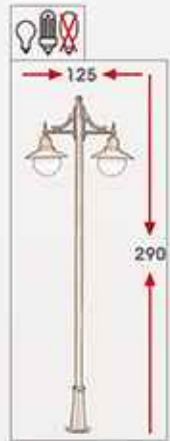

TOY5415

Ampul gücü : 60 watt
Duy tipi : E27
Malzeme : Çelik Boru, Döküm Dip
Glop : Polietilen Ø 250
Renk : Siparişe Göre
Ampage : 60 watt
Shape/style : E27
Material : Shell Pipe, Cast Bottom
Globe : Polietil Ø 250
Colours : Made to Order