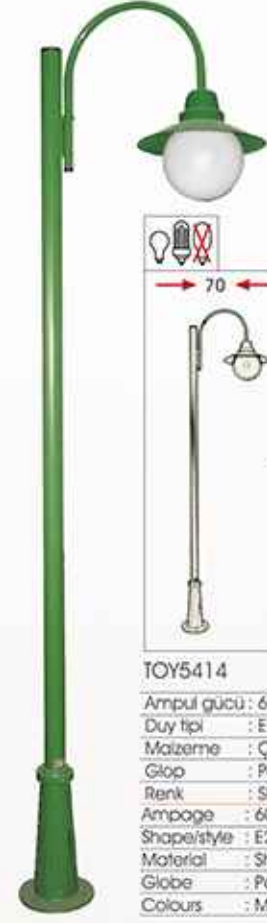

Ampul gücü : 60 watt
Duy tipi : E27
Malzeme : Çelik Boru, Döküm Dip
Glop : Polietilen Ø 250
Renk : Siparişe Göre
Ampage : 60 watt
Shape/style : E27
Material : Shell Pipe, Cast Bottom
Globe : Polietil Ø 250
Colours : Made to Order