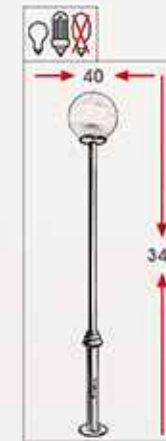

TOY5428

Ampul gücü : 60 watt
Duy tipi : E27
Malzeme : Çelik Boru, Döküm Süs
Globe : Polycarbon Ø 400
Renk : Siparişe Göre
Ampage : 60 watt
Shape/style : E27
Material : Shell Pipe, Cast Fancy
Globe : Polycarbonate Ø 400
Colours : Made to Order