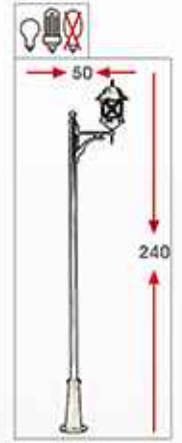

TOY5410
Ampul gücü : 60 watt
Duy tipi : E27
Malzeme : Çelik Boru, Döküm Dip
Fener : Polipropilen
Renk : Siparişe Göre
Ampage : 60 watt
Shape/style : E27
Material : Shell Pipe, Cast Bottom
Lantern : Polipropilene
Colours : Made to Order