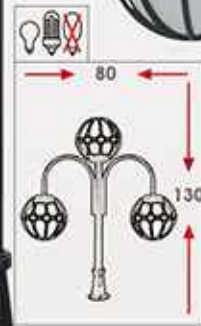

TOY5440

Ampul gücü : 60 watt
Duy tipi : E27
Malzeme : Çelik Boru, Döküm Dip
Globo : Polietilen Ø 200
Renk : Siparişe Göre
Ampage : 60 watt
Shape/style : E27
Material : Shell Pipe, Cast Bottom
Globe : Polietil Ø 200
Colours : Made to Order