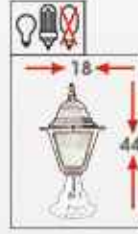

TOY5632

Ampul gücü : 60 watt	Ampage : 60 watt
Duy tipi : E27	Shape/style : E27
Fener : Polipropilen	Lantern : Polypropylene
Gövde : Cam	Body : Glass
Renk : Siyah, Bakır	Colours : Black, Copper