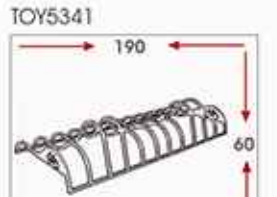

TOY5341
Materyal : Çelik Boru / Material : Steel Pipe
Park Sayısı : 6 / Park Number : 6
Renk : Sponje Göre / Colours : Made to Order

T.C.
TÜRK PATENT ENSTİTÜSÜ
TASARIM TESCİL BELGESİ
TESCİL NUMARASI : 2013 02164