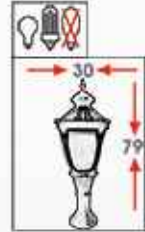

TOY5593

Ampul gücü : 60 watt
Duy tipi : E27
Fener : Alüminyum
Cam : Akrilik
Renk : Siyah/Göbe
Ampage : 60 watt
Shape/style : E27
Lantern : Alüminyum
Glass : Acrylic
Colours : Made to Order