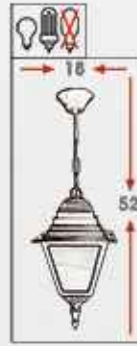

TOY5633

Ampul gücü : 60 watt	Ampage : 60 watt
Duy tipi : E27	Shape/style : E27
Fener : Polipropilen	Lantern : Polypropylene
Gövde : Cam	Body : Glass
Renk : Siyah, Bakır	Colours : Black, Copper