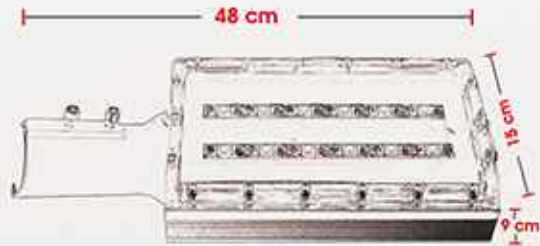

Kod	Ürün Adı	Güç (W)	Led (Adet)	Akım (mA)	Şebeke Gerilimi (V)	Frekans (Hz)	Güç Faktörü (∅cos)	Renk Sıcaklığı (K)	Renk Geriverim	Işık Akışı (lm)	Etkinlik Faktörü(lm/v)
TOY5117	Ecokasa	20W	4	120	100-240	50-60	>0,90	3500K / 6000K	>70	1800	130
TOY5118	Ecokasa	30W	6	175	100-240	50-60	>0,90	3500K / 6000K	>70	2700	130
TOY5119	Ecokasa	40W	8	230	100-240	50-60	>0,90	3500K / 6000K	>70	3600	130
TOY5120	Ecokasa	50W	10	290	100-240	50-60	>0,90	3500K / 6000K	>70	4500	130
TOY5121	Ecokasa	60W	12	350	100-240	50-60	>0,90	3500K / 6000K	>70	5400	130