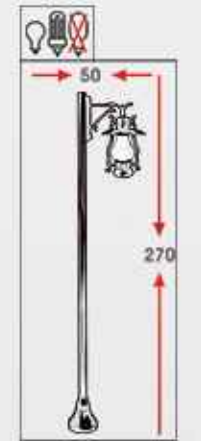

TOY5546

Ampul gücü : 60 watt
Gövde : Çelik Boru
Fener : Alüminyum
Cam : Akrik
Renk : Siparişe Göre
Ampage : 60 watt
Body : Steel
Lantern : Alüminyum
Glass : Acrylic
Colours : Made to Order