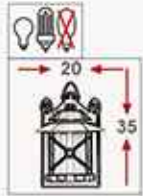

TOY5455
Ampul gücü : 60 watt
Duy tipi : E27
Armatür : Alüminyum
Cam : Pleksi
Renk : Siyah, Bakır
Ampage : 60 watt
Shape/style : E27
Armatür : Alüminyum
Glass : Pleksi
Colours : Black, Copper