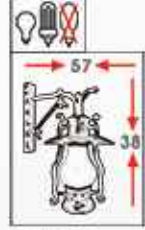

TOY5541

Ampul gücü : 60 watt
Duy tipi : E27
Fener : Alüminyum
Cam : Akrik
Renk : Siparişe Göre
Ampage : 60 watt
Shape/style : E27
Lantern : Alüminyum
Glass : Acrylic
Colours : Made to Order