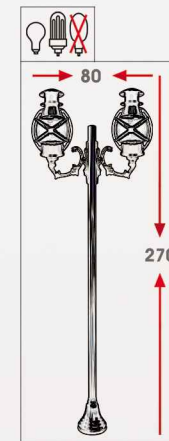

TOY5533

Ampul gücü : 60 watt
Gövde : Çelik Boru
Fener : Alüminyum
Cam : Akrilik
Renk : Siparişe Göre
Ampage : 60 watt
Body : Steel
Lantern : Aluminium
Glass : Acrylic
Colours : Made to Order