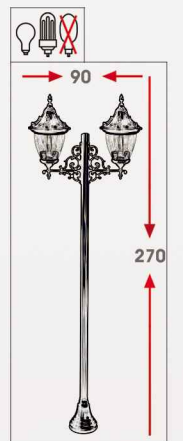

TOY5521

Ampul gücü : 60 watt
Gövde : Çelik Boru
Fener : Alüminyum
Cam : Akrilik
Renk : Siparişe Göre
Ampage : 60 watt
Body : Steel
Lantern : Aluminium
Glass : Acrylic
Colours : Made to Order