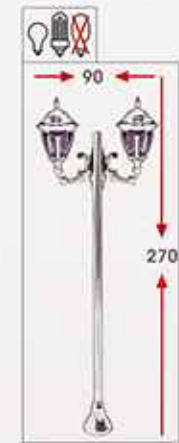

TOY5495

Ampul gücü : 60 watt
Gövde : Çelik Boru
Fener : Alüminyum
Cam : Akrilik
Renk : Siparişe Göre
Ampage : 60 watt
Body : Steel
Lantern : Alüminyum
Glass : Acrylic
Colours : Made to Order