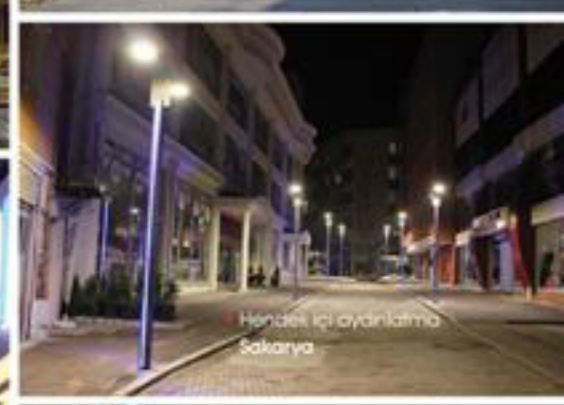

• Park Aydınlatma Trabzon

• Bankalar Caddesi Sakarya

• Park Aydınlatma Serdivan

• Olimpiyat Evi İstanbul

• Seyit Teras Pamukova

• Ofis Sanat Sakarya

• Spor Kompleksi
Sakarya

• Eseriyurt Park Aydınlatma
İstanbul

• Caddede Aydınlatma
Giresun

• The Life Tenis Kulübü
Sakarya

• Çarşı İçi
Akyazı / Sakarya

• Bostonbaşı Belediyesi
Malatya

• Esipye Belediyesi
Giresun

• Honsak İçi Aydınlatma
Sakarya

• Eseriyurt Park Aydınlatma
İstanbul