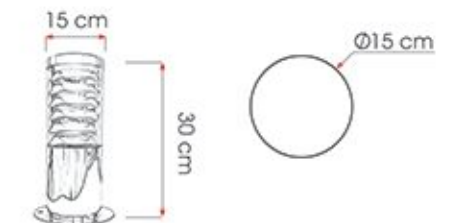

SİPARİŞ KODU CODE	AÇIKLAMA DESCRIPTION	GÜÇ POWER	İŞİK AKISI LUMINOSU FLUX
STICK7153-10W	LED - ALÜMİNYUM BOLLARD	10W	6000K
STICK7153-20W	LED - ALÜMİNYUM BOLLARD	20W	6000K

SİPARİŞ KODU CODE	AÇIKLAMA DESCRIPTION	GÜÇ POWER	İŞİK AKISI LUMINOSU FLUX
STICKF7155-10W	LED - ALÜMİNYUM BOLLARD	10W	6000K
STICKF7155-20W	LED - ALÜMİNYUM BOLLARD	20W	6000K

STICK 2

STICK F

SİPARİŞ KODU CODE	AÇIKLAMA DESCRIPTION	GÜÇ POWER	İŞİK AKISI LUMINOSU FLUX
STICK7154-10W	LED - ALÜMİNYUM BOLLARD	10W	6000K
STICK7154-20W	LED - ALÜMİNYUM BOLLARD	20W	6000K

SİPARİŞ KODU CODE	AÇIKLAMA DESCRIPTION	GÜÇ POWER	İŞİK AKISI LUMINOSU FLUX
STEEL7143-10W	LED - PASLANMAZ ÇELİK	10W	6000K
STEEL7143-20W	LED - PASLANMAZ ÇELİK	20W	6000K

STICK 1

STEEL