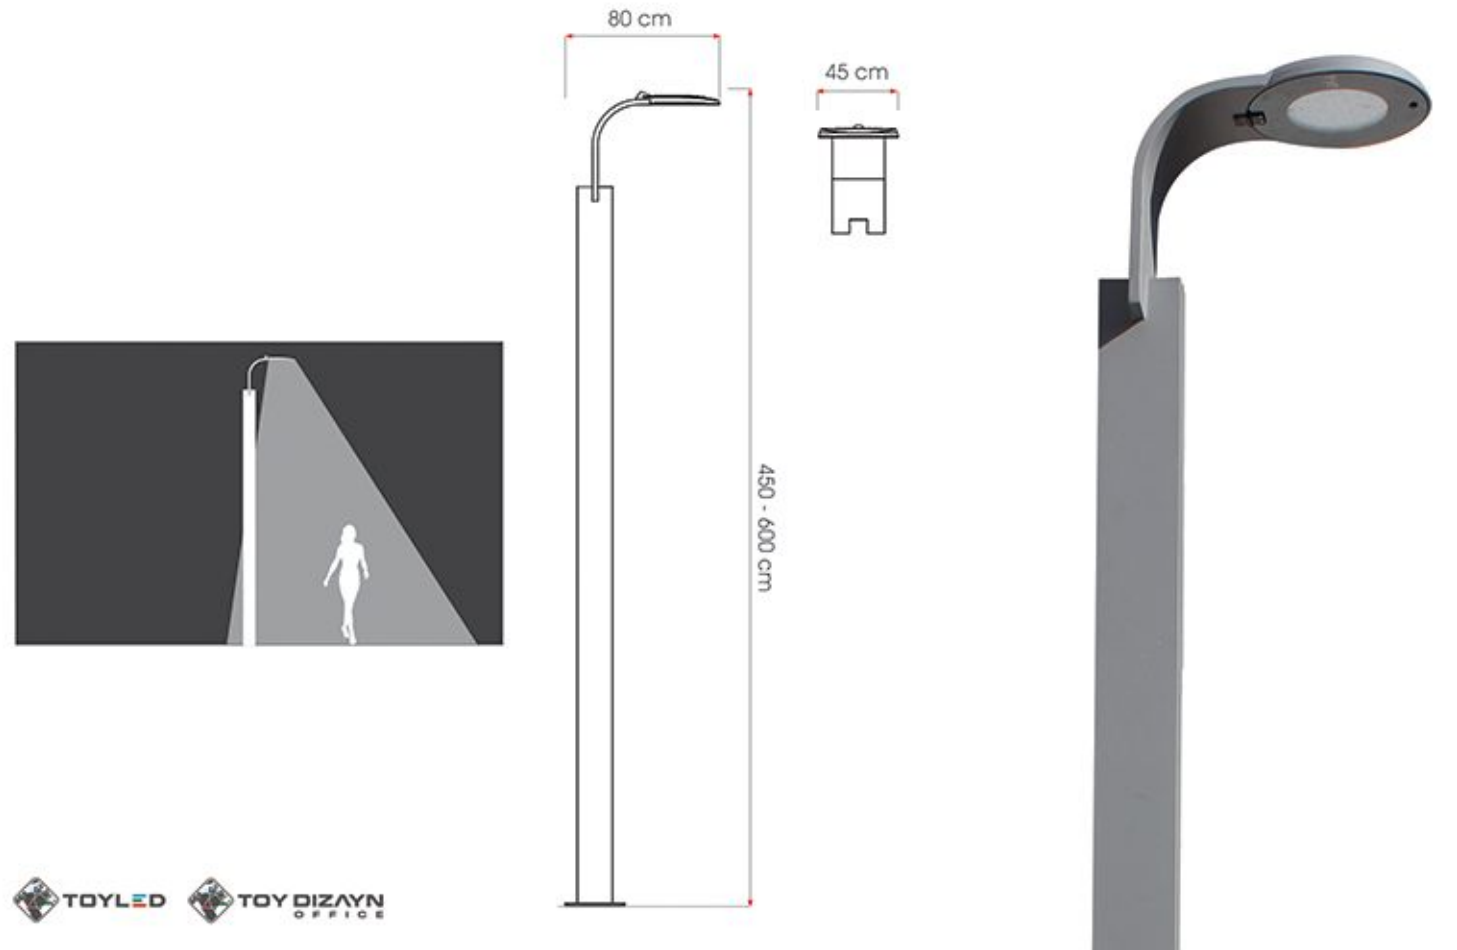

Caddeler ve Yeşil Alanlar İçin Demina
İdeal Solution for Street and Landscape Areas
Yüksek Verimli LED Aydınlatma
High Efficient LED Lighting
Ledil Strada Serisi Lens ile Uygulaması
Structured with Ledil Strada Lens Series
Işık Akısı 5300 Lümen'den 14500 Lümen'e Kadar
Luminous Flux From 5300 Lm up to 14500 Lm
Renk Sıcaklığı 3000K'dan 6500K'ya Kadar
Color Temperature From 3000K up to 6500K
Opsiyonel Simetrik veya Asimetrik Optimize Işık Dağıtımı
Optional Symmetrical or Asymmetrical Optimized Light Distribution
Çok Yönlü Mikro Yansıtma Sistemi
Multi-Faceted Micro Reflection System
Korozyona Dayanıklı Alüminyum Gövde
Corrosion Resistant Aluminium Pole Housing
CRI > 80, IP65, IK08
CRI > 80, IP65, IK08
Renk : Akzo Ral 7016 Texture Gofrado, İsteğe Bağlı Ral Kodları
Color : Akzo Ral 7016 Texture Gofrado, Optional Ral Codes
Güvenlik Sınıfı : Standart Sınıf 1
Safety Class : Standard CLASS 1
Kontrol Sistemi Opsiyonel : DALI, 1-10V
Control System Optional: DALI, 1-10V
Çalışma Sıcaklığı -30°C - +60°C
Operating Temperature -30°C - +60°C
Avrupa Standartları EN 60598 / EN 40 / CE
European Standards EN 60598 / EN 40 / CE

SİPARİŞ KODU CODE	AÇIKLAMA DESCRIPTION	GÜÇ POWER	IŞIK AKISI LUMINOSU FLUX	RENK SICAKLIĞI COLOR TEMP.	YÜKSEKLİK HEIGHT	RENK COLORS
DMN7032-36L41W	36 LED - ALÜMİNYUM DİREK	41W	5330LM	6000K	450 CM	AKZO 7016 GOFRADO
DMN7032-36L55W	36 LED - ALÜMİNYUM DİREK	55W	7150LM	6000K	450 CM	AKZO 7016 GOFRADO
DMN7032-36L83W	36 LED - ALÜMİNYUM DİREK	83W	10790LM	6000K	550 CM	AKZO 7016 GOFRADO
DMN7032-48L112W	48 LED - ALÜMİNYUM DİREK	112W	14560LM	6000K	600 CM	AKZO 7016 GOFRADO