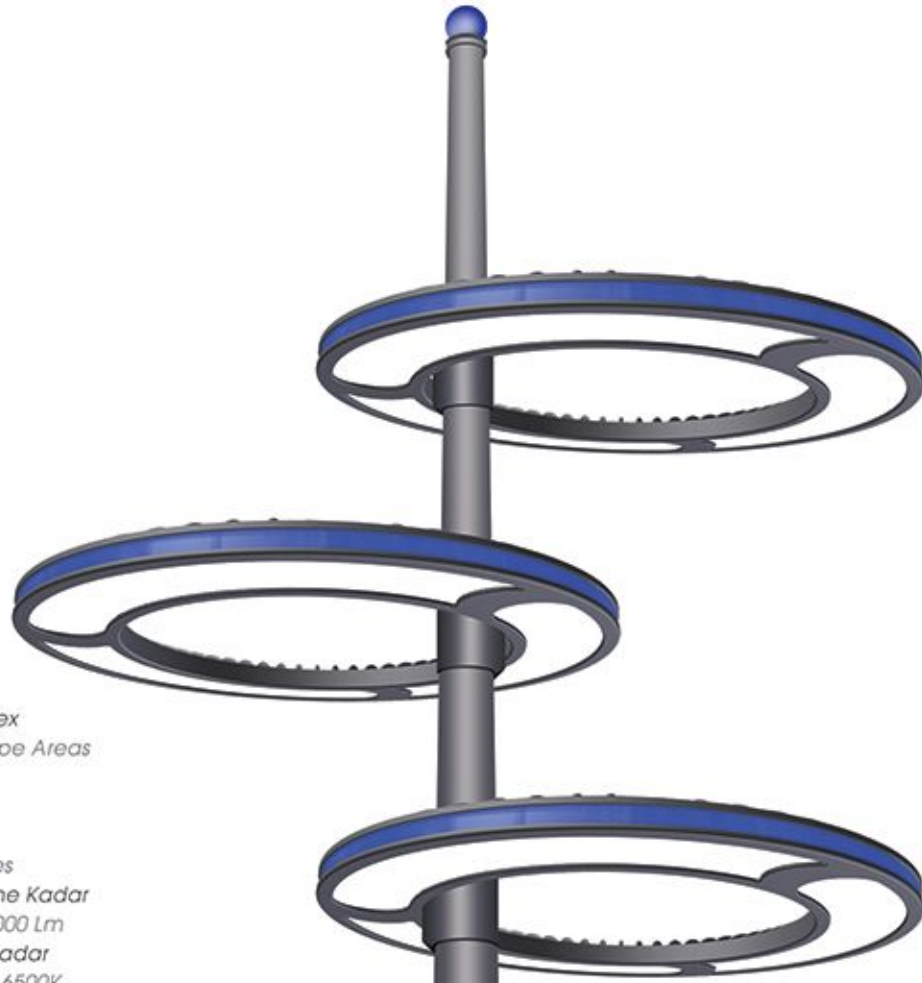

Caddeler ve Yeşil Alanlar İçin Vezir Trex
İdeal Solution for Street and Landscape Areas
Yüksek Verimli LED Aydınlatma
High Efficient LED Lighting
Ledil Strada Serisi Lens
Structured with Ledil Strada Lens Series
Işık Akısı 4000 Lümen'den 15000 Lümen'e Kadar
Luminous Flux From 4000 Lm up to 15000 Lm
Renk Sıcaklığı 3000K'dan 6500K'ya Kadar
Color Temperature From 3000K up to 6500K
Opsiyonel Simetrik veya Asimetrik Optimize Işık Dağıtımı
Optional Symmetrical or Asymmetrical Optimized Light Distribution
Çok Yönlü Mikro Yansıma Sistemi
Multi-Faceted Micro Reflection System
Korozyona Dayanıklı Galvanizli Çelik Gövde
Corrosion Resistant Galvanized Steel Pole Housing
CRI > 80, IP65, IK08
CRI > 80, IP65, IK08
Renk : Akzo Ral 7016 Texture Gofrado, İsteğe Bağlı Ral Kodları
Color : Akzo Ral 7016 Texture Gofrado, Optional Ral Codes
Güvenlik Sınıfı : Standart Sınıf 1
Safety Class : Standard CLASS 1
Kontrol Sistemi Opsiyonel : DALI, 1-10V
Control System Optional: DALI, 1-10V
Çalışma Sıcaklığı -30°C - +60°C
Operating Temperature -30°C - +60°C
Avrupa Standartları EN 60598 / EN 40 / CE
European Standards EN 60598 / EN 40 / CE