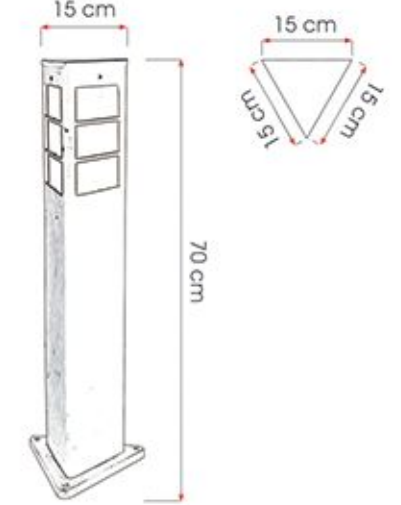

SİPARİŞ KODU CODE	AÇIKLAMA DESCRIPTION	GÜÇ POWER	İŞIK AKISI LUMINOSU FLUX
CSMO7149-10W	LED - ALÜMİNYUM BOLLARD	10W	6000K
CSMO7149-20W	LED - ALÜMİNYUM BOLLARD	20W	6000K

COSMO B

SİPARİŞ KODU CODE	AÇIKLAMA DESCRIPTION	GÜÇ POWER	İŞIK AKISI LUMINOSU FLUX
TRGN7148-10W	LED - ALÜMİNYUM BOLLARD	10W	6000K
TRGN7148-20W	LED - ALÜMİNYUM BOLLARD	20W	6000K

TRIGON

SİPARİŞ KODU CODE	AÇIKLAMA DESCRIPTION	GÜÇ POWER	İŞIK AKISI LUMINOSU FLUX
CSMOS7152-10W	LED - ALÜMİNYUM BOLLARD	10W	6000K
CSMOS7152-20W	LED - ALÜMİNYUM BOLLARD	20W	6000K

COSMO S

SİPARİŞ KODU CODE	AÇIKLAMA DESCRIPTION	GÜÇ POWER	İŞIK AKISI LUMINOSU FLUX
TRGNS7151-10W	LED - ALÜMİNYUM BOLLARD	10W	6000K
TRGNS7151-20W	LED - ALÜMİNYUM BOLLARD	20W	6000K

TRIGON S