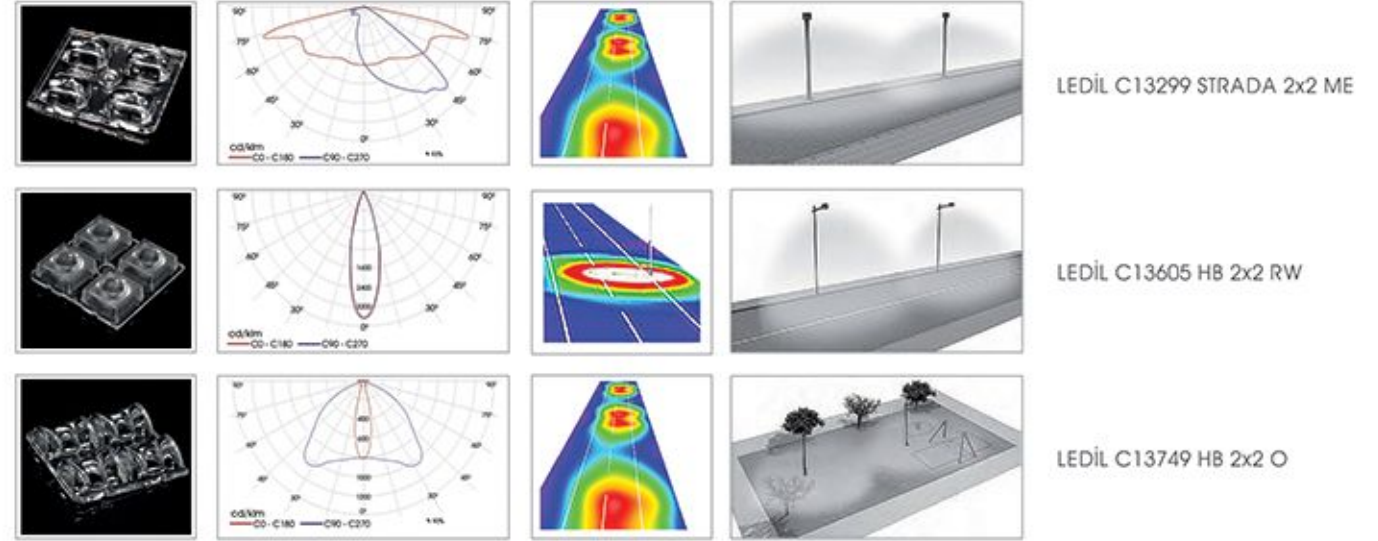

Caddeler ve Yeşil Alanlar İçin Vezir Y
İdeal Solution for Street and Landscape Areas
Yüksek Verimli LED Aydınlatma
High Efficient LED Lighting
Ledil Strada Serisi Lens
Structured with Ledil Strada Lens Series
ışık Akısı 4000 Lümen'den 15000 Lümen'e Kadar
Luminous Flux From 4000 Lm up to 15000 Lm
Renk Sıcaklığı 3000K'dan 6500K'ya kadar
Color Temperature From 3000K up to 6500K
Opsiyonel Simetrik veya Asimetrik Optimize Işık Dağıtımı
Optional Symmetrical or Asymmetrical Optimized Light Distribution
Çok Yönlü Mikro Yansıma Sistemi
Multi-Faceted Micro Reflection System
Korozyona Dayanıklı Galvanizli Çelik Gövde
Corrosion Resistant Galvanized Steel Pole Housing
CRI > 80, IP65, IK08
CRI > 80, IP65, IK08
Renk : Akzo Ral 7016 Texture Gofrado, İsteğe Bağlı Ral Kodları
Color : Akzo Ral 7016 Texture Gofrado, Optional Ral Codes
Güvenlik Sınıfı : Standart Sınıf 1
Safety Class : Standard CLASS 1
Kontrol Sistemi Opsiyonel : DALI, 1-10V
Control System Optional: DALI, 1-10V
Çalışma Sıcaklığı -30°C - +60°C
Operating Temperature -30°C - +60°C
Avrupa Standartları EN 60598 / EN 40 / CE
European Standards EN 60598 / EN 40 / CE

SİPARİŞ KODU CODE	AÇIKLAMA DESCRIPTION	GÜÇ POWER	İŞİK AKISI LUMINOSU FLUX	RENK SICAKLIĞI COLOR TEMP.	YÜKSEKLİK HEIGHT	RENK COLORS
VZR7020-216L33W	216 LED - ALÜMİNYUM ARMATÜR	33W	4290LM	6000K	300 CM	AKZO 9005 GOFRADO
VZR7020-216L58W	216 LED - ALÜMİNYUM ARMATÜR	58W	7540LM	6000K	400 CM	AKZO 9005 GOFRADO
VZR7020-216L69W	216 LED - ALÜMİNYUM ARMATÜR	69W	8970LM	6000K	450 CM	AKZO 9005 GOFRADO
VZR7020-216L116W	216 LED - ALÜMİNYUM ARMATÜR	116W	15080LM	6000K	500 CM	AKZO 9005 GOFRADO