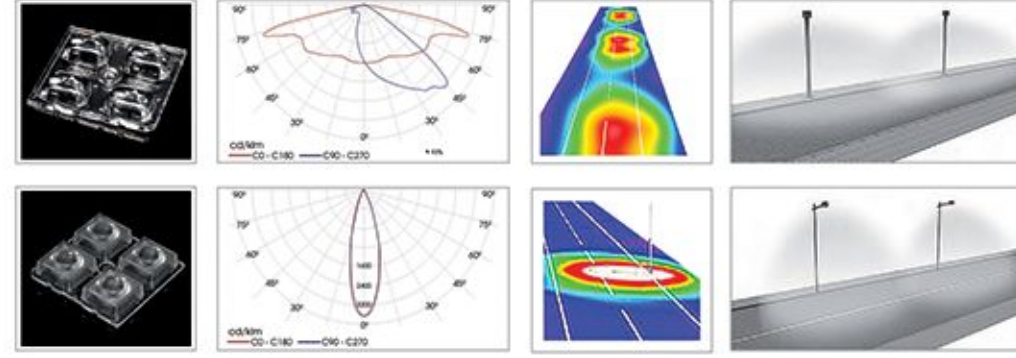

LEDİL C13299 STRADA 2x2 ME

LEDİL C13605 HB 2x2 RW