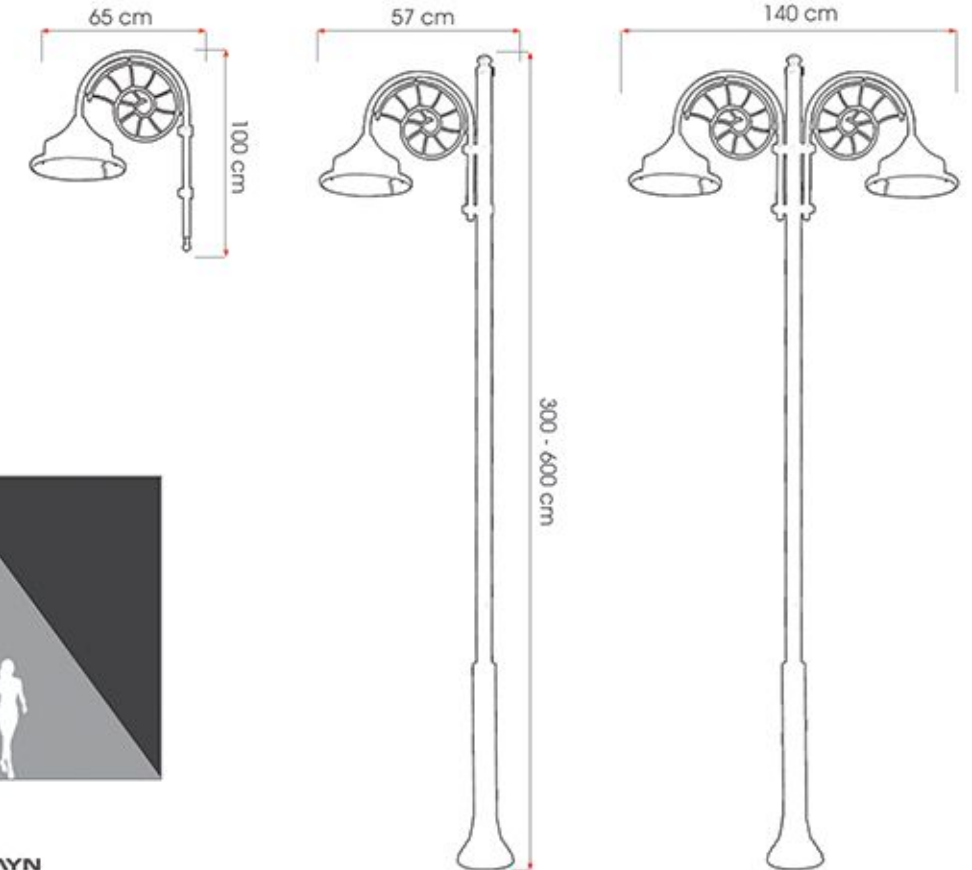

Caddeler ve Yeşil Alanlar için Helix
Ideal Solution for Street and Landscape Areas
Yüksek Verimli LED Aydınlatma
High Efficient LED Lighting
Ledil Strada Serisi Lens ile Uygulandı
Structured with Ledil Strada Lens Series
Işık Akısı 5300 Lümen'den 14500 Lümen'e Kadar
Luminous Flux From 5300 Lm up to 14500 Lm
Renk Sıcaklığı 3000K'dan 6500K'ya kadar
Color Temperature From 3000K up to 6500K
Opsiyonel Simetrik veya Asimetrik Optimize Işık Dağıtımı
Optional Symmetrical or Asymmetrical Optimized Light Distribution
Çok Yönlü Mikro Yansıma Sistemi
Multi-Faceted Micro Reflection System
Korozyona Dayanıklı Galvanizli Çelik Gövde
Corrosion Resistant Galvanized Steel Pole Housing
CRI > 80, IP65, IK08
CRI > 80, IP65, IK08
Renk : Akzo Ral 7016 Texture Gofrado, İsteğe Bağlı Ral Kodları
Color : Akzo Ral 7016 Texture Gofrado, Optional Ral Codes
Güvenlik Sınıfı : Standart Sınıf 1
Safety Class : Standard CLASS 1
Kontrol Sistemi Opsiyonel : DALI, 1-10V
Control System Optional: DALI, 1-10V
Çalışma Sıcaklığı -30°C - +60°C
Operating Temperature -30°C - +60°C
Avrupa Standartları EN 60598 / EN 40 / CE
European Standards EN 60598 / EN 40 / CE

SİPARİŞ KODU CODE	AÇIKLAMA DESCRIPTION	GÜÇ POWER	İŞIK AKISI LUMINOSU FLUX	RENK SICAKLIĞI COLOR TEMP.	YÜKSEKLİK HEIGHT	RENK COLORS
HELX7111-36L41W	2x36 LED - ÇELİK DİREK	2x41 W	5330LM	6000K	300 CM	AKZO 9006 GOFRADO
HELX7111-36L57W	2x36 LED - ÇELİK DİREK	2x57 W	7410LM	6000K	400 CM	AKZO 9006 GOFRADO
HELX7111-36L85W	2x36 LED - ÇELİK DİREK	2x85 W	11050LM	6000K	450 CM	AKZO 9006 GOFRADO
HELX7111-48L112W	2x48 LED - ÇELİK DİREK	2x112 W	14560LM	6000K	600 CM	AKZO 9006 GOFRADO