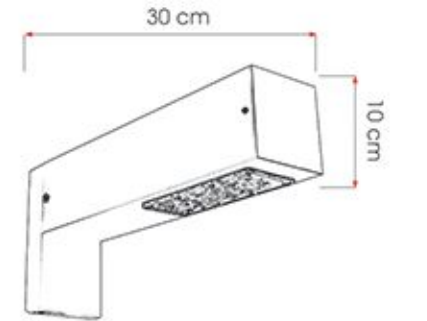

RÜKU 100 APLİK