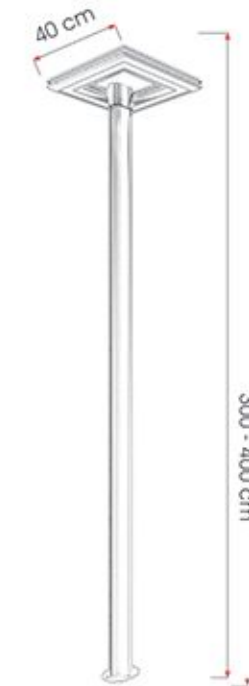

Caddeler ve Yeşil Alanlar İçin Ruku Elit K
İdeal Solution for Street and Landscape Areas
Yüksek Verimli LED Aydınlatma
High Efficient LED Lighting
Ledil Strada Serisi Lens ile Uygulandı
Structured with Ledil Strada Lens Series
Işık Akısı 7500 Lümen'den 37000 Lümen'e Kadar
Luminous Flux From 7500 Lm up to 37000 Lm
Renk Sıcaklığı 3000K 'dan 6500K 'ya kadar
Color Temperature From 3000K up to 6500K
Opsiyonel Simetrik veya Asimetrik Optimize Işık Dağıtımı
Optional Symmetrical or Asy. Optimized Light Distribution
Çok Yönlü Mikro Yansımaya Sistemi
Multi-Faceted Micro Reflection System
Korozyona Dayanıklı Alüminyum Ekstrüzyon Gövde
Corrosion Resistant Aluminum Extrusion Housing
CRI > 80, IP65, IK08
CRI > 80, IP65, IK08
Renk : Akzo Ral 7016 Texture Gofrado, İsteğe Bağlı Ral Kodları
Color : Akzo Ral 7016 Texture Gofrado, Optional Ral Codes
Güvenlik Sınıfı : Standart Sınıf 1
Safety Class : Standard CLASS 1
Kontrol Sistemi Opsiyonel : DALİ, 1-10V
Control System Optional: DALI, 1-10V
Çalışma Sıcaklığı -30°C - +60°C
Operating Temperature -30°C - +60°C
Avrupa Standartları EN 60598 / EN 40 / CE
European Standards EN 60598 / EN 40 / CE

SİPARİŞ KODU CODE	AÇIKLAMA DESCRIPTION	GÜÇ POWER	IŞIK AKISI LUMINOUS FLUX	RENK SICAKLIĞI COLOR TEMP.	YÜKSEKLİK HEIGHT	RENK COLORS
ELITK7158-40W	LED - ALÜMİNYUM DİREK	40W	5200LM	6000K	300 CM	AKZO 9006 GOFRADO
ELITK7158-60W	LED - ALÜMİNYUM DİREK	60W	7800LM	6000K	300 CM	AKZO 9006 GOFRADO
ELITK7158-90W	LED - ALÜMİNYUM DİREK	90W	11700LM	6000K	400 CM	AKZO 9006 GOFRADO
ELITK7158-120W	LED - ALÜMİNYUM DİREK	120W	15600LM	6000K	400 CM	AKZO 9006 GOFRADO