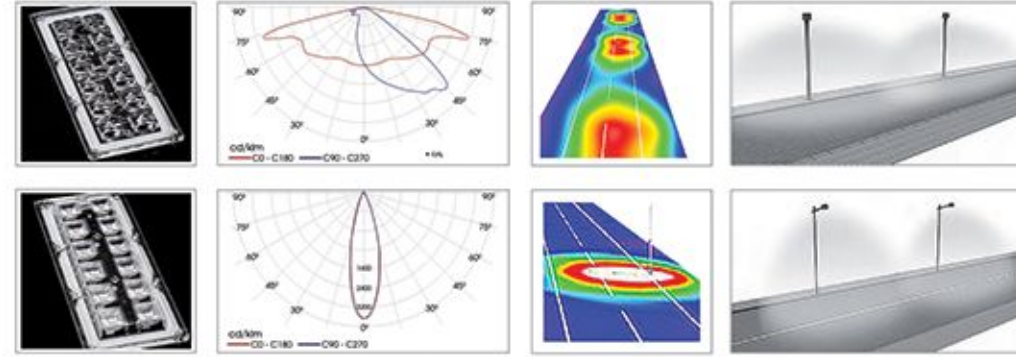

LEDİL CS 14055 ST-IP-2x6-DWC

LEDİL CS 14130 HB-IP-2x6-W