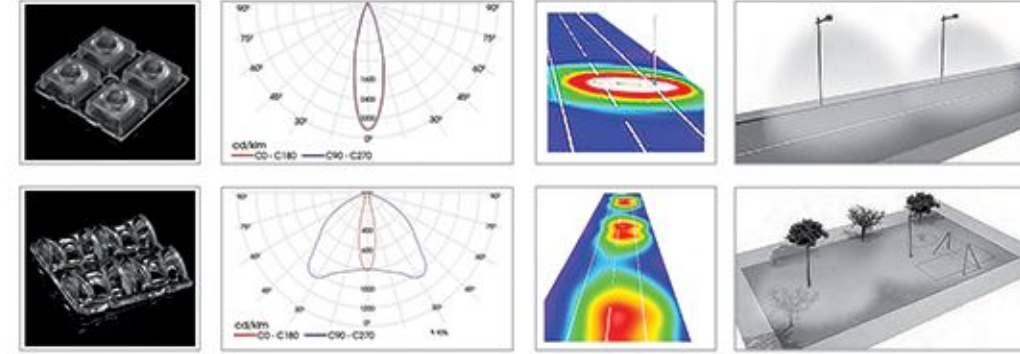

SİPARİŞ KODU CODE	AÇIKLAMA DESCRIPTION	GÜÇ POWER	İŞIK AKISI LUMINOSU FLUX	RENK SICAKLIĞI COLOR TEMP.	YÜKSEKLİK HEIGHT	RENK COLORS
SARA7113-24L28W2	2x24 LED - ALÜMİNYUM DİREK	28Wx2	3640LM	6000K	300 CM	AKZO 9005 GOFRADO
SARA7113-24L58W2	2x24 LED - ALÜMİNYUM DİREK	58Wx2	7540LM	6000K	400 CM	AKZO 9005 GOFRADO
SARA7113-36L85W2	2x36 LED - ALÜMİNYUM DİREK	85Wx2	11050LM	6000K	500 CM	AKZO 9005 GOFRADO
SARA7113-48L116W	4x12 LED - ALÜMİNYUM DİREK	116Wx2	15080LM	6000K	600 CM	AKZO 9005 GOFRADO

LEDİL C13605 HB 2x2 RW

LEDİL C13749 HB 2x2 O