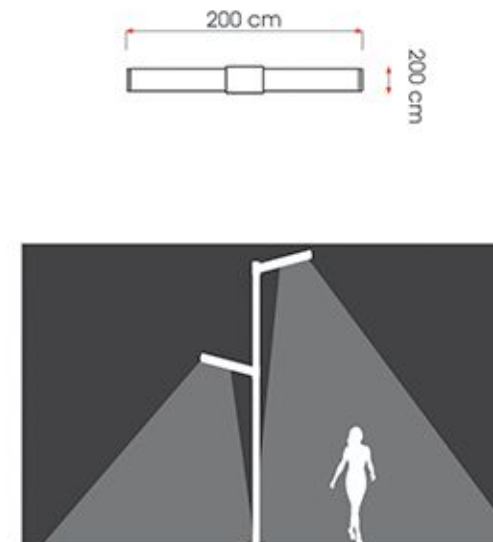

Caddeler ve Yeşil Alanlar İçin Elit Z
Ideal Solution for Street and Landscape Areas
Yüksek Verimli LED Aydınlatma
High Efficient LED Lighting
Ledil Strada Serisi Lens ile Uygulandı
Structured with Ledil Strada Lens Series
Işık Akısı 7500 Lümen'den 37000 Lümen'e Kadar
Luminous Flux From 7500 Lm up to 37000 Lm
Renk Sıcaklığı 3000K'dan 6500K'ya Kadar
Color Temperature From 3000K up to 6500K
Opsiyonel Simetrik veya Asimetrik Optimize Işık Dağıtımı
Optional Symmetrical or Asymmetrical Optimized Light Distribution
Çok Yönlü Mikro Yansımaya Sistemi
Multi-Faceted Micro Reflection System
Korozyona Dayanıklı Alüminyum Ekstrüzyon Gövde
Corrosion Resistant Aluminum Extrusion Housing
CRI > 80, IP65, IK08
CRI > 80, IP65, IK08
Renk : Akzo Ral 7016 Texture Gofrado, İsteğe Bağlı Ral Kodları
Color : Akzo Ral 7016 Texture Gofrado, Optional Ral Codes
Güvenlik Sınıfı : Standart Sınıf 1
Safety Class : Standard CLASS 1
Kontrol Sistemi Opsiyonel : DALI, 1-10V
Control System Optional: DALI, 1-10V
Çalışma Sıcaklığı -30°C - +60°C
Operating Temperature -30°C - +60°C
Avrupa Standartları EN 60598 / EN 40 / CE
European Standards EN 60598 / EN 40 / CE

SİPARİŞ KODU CODE	AÇIKLAMA DESCRIPTION	GÜÇ POWER	İŞİK AKISI LUMINOSU FLUX	RENK SICAKLIĞI COLOR TEMP.	YÜKSEKLİK HEIGHT	RENK COLORS
ELTZ7121-24L28W4	4x24 LED - ALÜMİNYUM DİREK	28Wx4	3640LM	6000K	320 CM	AKZO 9005 GOFRADO
ELTZ7121-24L58W4	4x24 LED - ALÜMİNYUM DİREK	58Wx4	7540LM	6000K	420 CM	AKZO 9005 GOFRADO
ELTZ7121-36L85W4	4x36 LED - ALÜMİNYUM DİREK	85Wx4	11050LM	6000K	620 CM	AKZO 9005 GOFRADO
ELTZ7121-48L116W4	4x48 LED - ALÜMİNYUM DİREK	116Wx4	15080LM	6000K	620 CM	AKZO 9005 GOFRADO