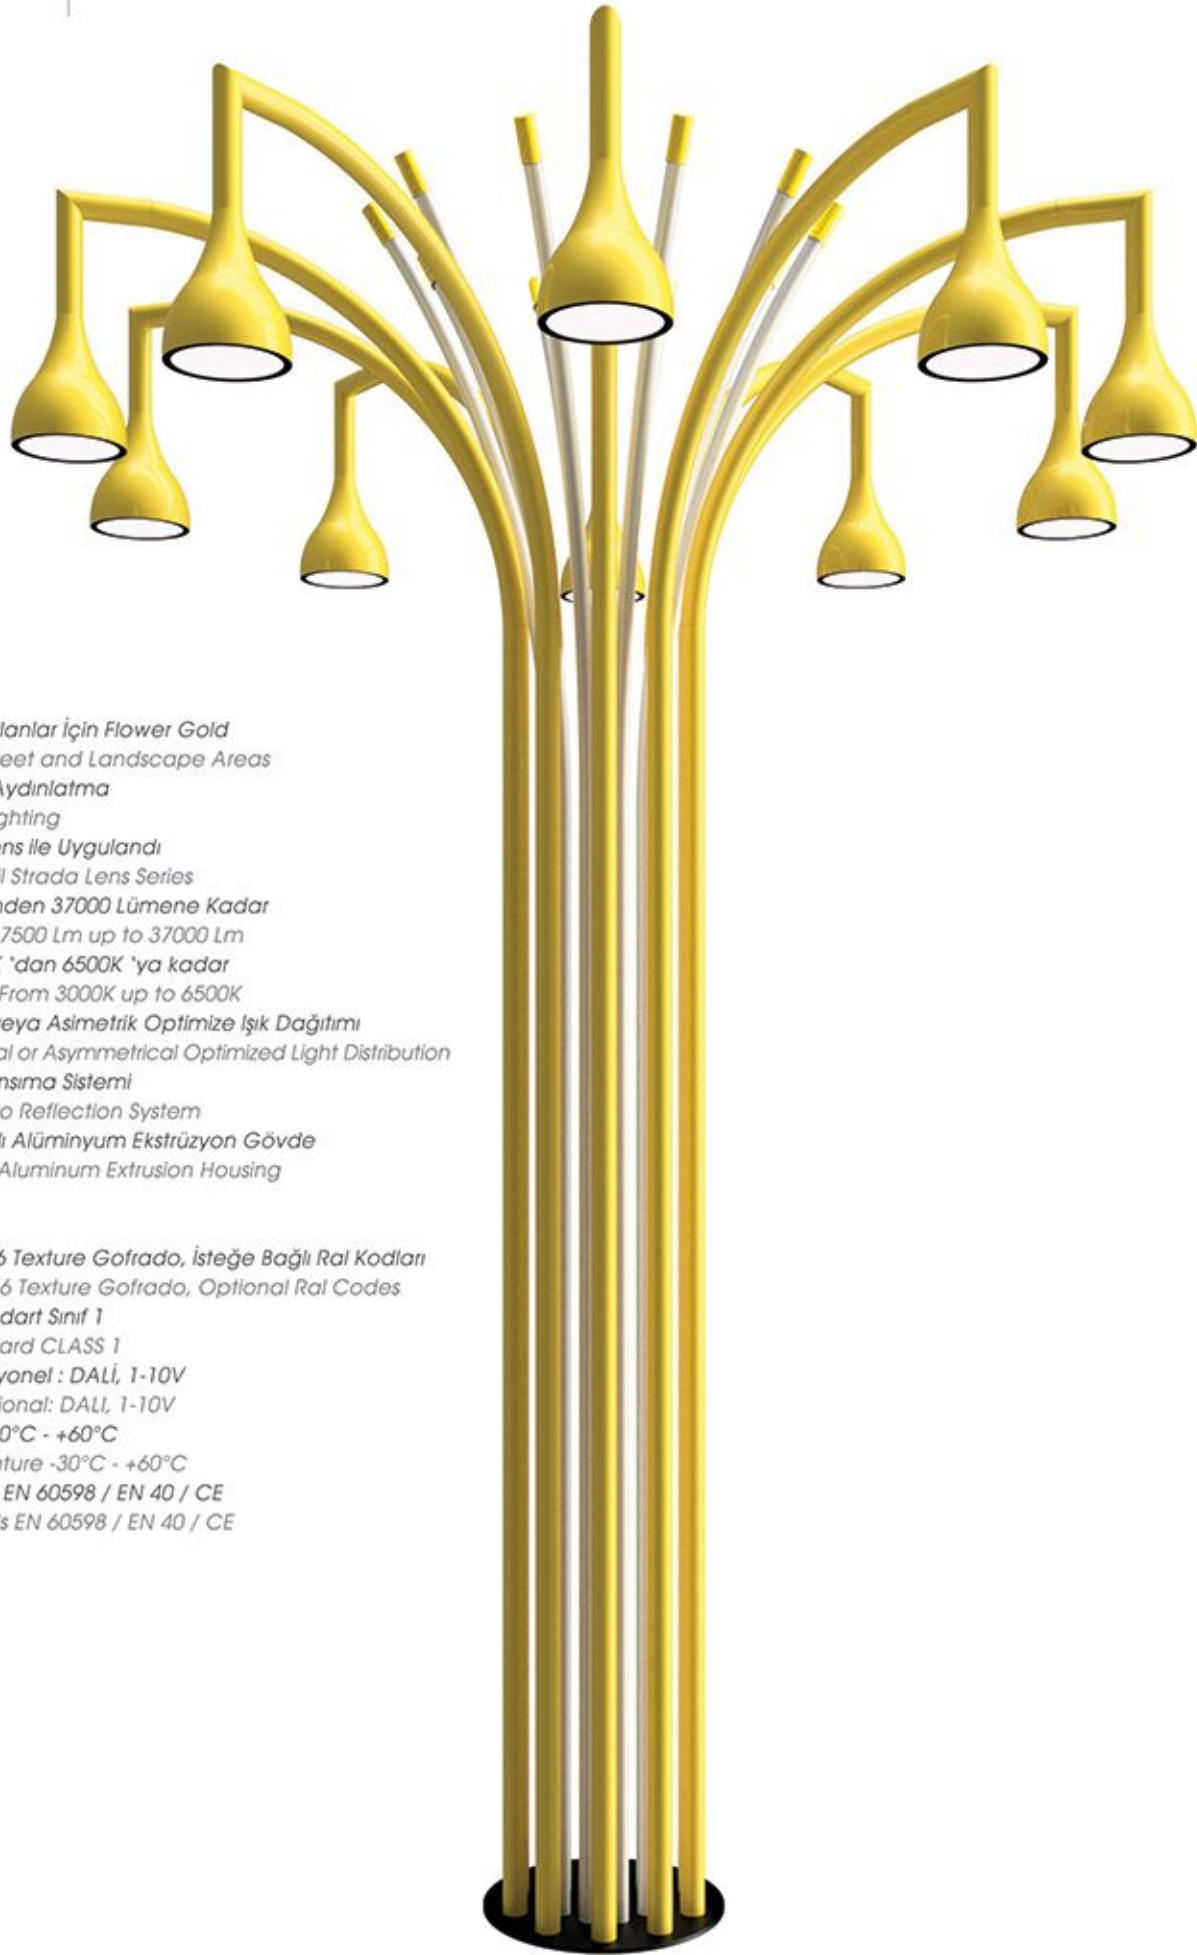

Caddeler ve Yeşil Alanlar İçin Flower Gold
Ideal Solution for Street and Landscape Areas
Yüksek Verimli LED Aydınlatma
High Efficient LED Lighting
Ledil Strada Serisi Lens ile Uygulandı
Structured with Ledil Strada Lens Series
Işık Akısı 7500 Lümen'den 37000 Lümen'e Kadar
Luminous Flux From 7500 Lm up to 37000 Lm
Renk Sıcaklığı 3000K'dan 6500K'ya kadar
Color Temperature From 3000K up to 6500K
Opsiyonel Simetrik veya Asimetrik Optimize Işık Dağıtımı
Optional Symmetrical or Asymmetrical Optimized Light Distribution
Çok Yönlü Mikro Yansıma Sistemi
Multi-Faceted Micro Reflection System
Korozyona Dayanıklı Alüminyum Ekstrüzyon Gövde
Corrosion Resistant Aluminum Extrusion Housing
CRI > 80, IP65, IK08
CRI > 80, IP65, IK08
Renk : Akzo Ral 7016 Texture Gofrado, İsteğe Bağlı Ral Kodları
Color : Akzo Ral 7016 Texture Gofrado, Optional Ral Codes
Güvenlik Sınıfı : Standart Sınıf 1
Safety Class : Standard CLASS 1
Kontrol Sistemi Opsiyonel : DALI, 1-10V
Control System Optional: DALI, 1-10V
Çalışma Sıcaklığı -30°C - +60°C
Operating Temperature -30°C - +60°C
Avrupa Standartları EN 60598 / EN 40 / CE
European Standards EN 60598 / EN 40 / CE

SİPARİŞ KODU CODE	AÇIKLAMA DESCRIPTION	GÜÇ POWER	IŞIK AKISI LUMINOSU FLUX	RENK SICAKLIĞI COLOR TEMP.	YÜKSEKLİK HEIGHT	RENK COLORS
FLOWERG7156-30W	LED - ALÜMİNYUM DİREK	10x30W	39000LM	6000K	350 CM	AKZO 9005 GOFRADO
FLOWERG7156-60W	LED - ALÜMİNYUM DİREK	10x60W	78000LM	6000K	450 CM	AKZO 9005 GOFRADO
FLOWERG7156-90W	LED - ALÜMİNYUM DİREK	10x90W	117000LM	6000K	600 CM	AKZO 9005 GOFRADO