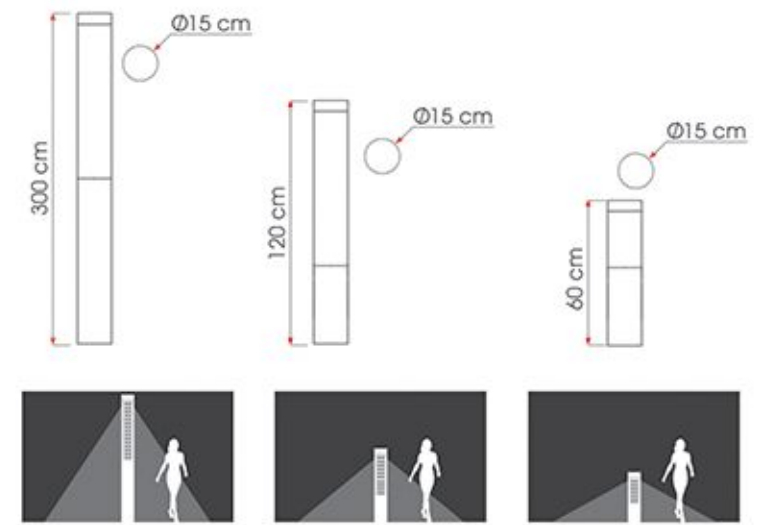

RING S

SİPARİŞ KODU CODE	AÇIKLAMA DESCRIPTION	GÜÇ POWER	YÜKSEKLİK HEIGHT	IŞIK AKISI LUMINOSU FLUX
RINGS7126-10W	LED - ALÜMİNYUM DİREK	10W	60 cm	5000K
RINGS7126-20W	LED - ALÜMİNYUM DİREK	20W	120 cm	5000K
RINGS7126-30W	LED - ALÜMİNYUM DİREK	30W	300 cm	5000K