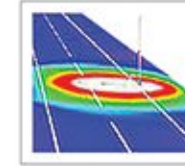

LEDİL C13605 HB 2x2 RW