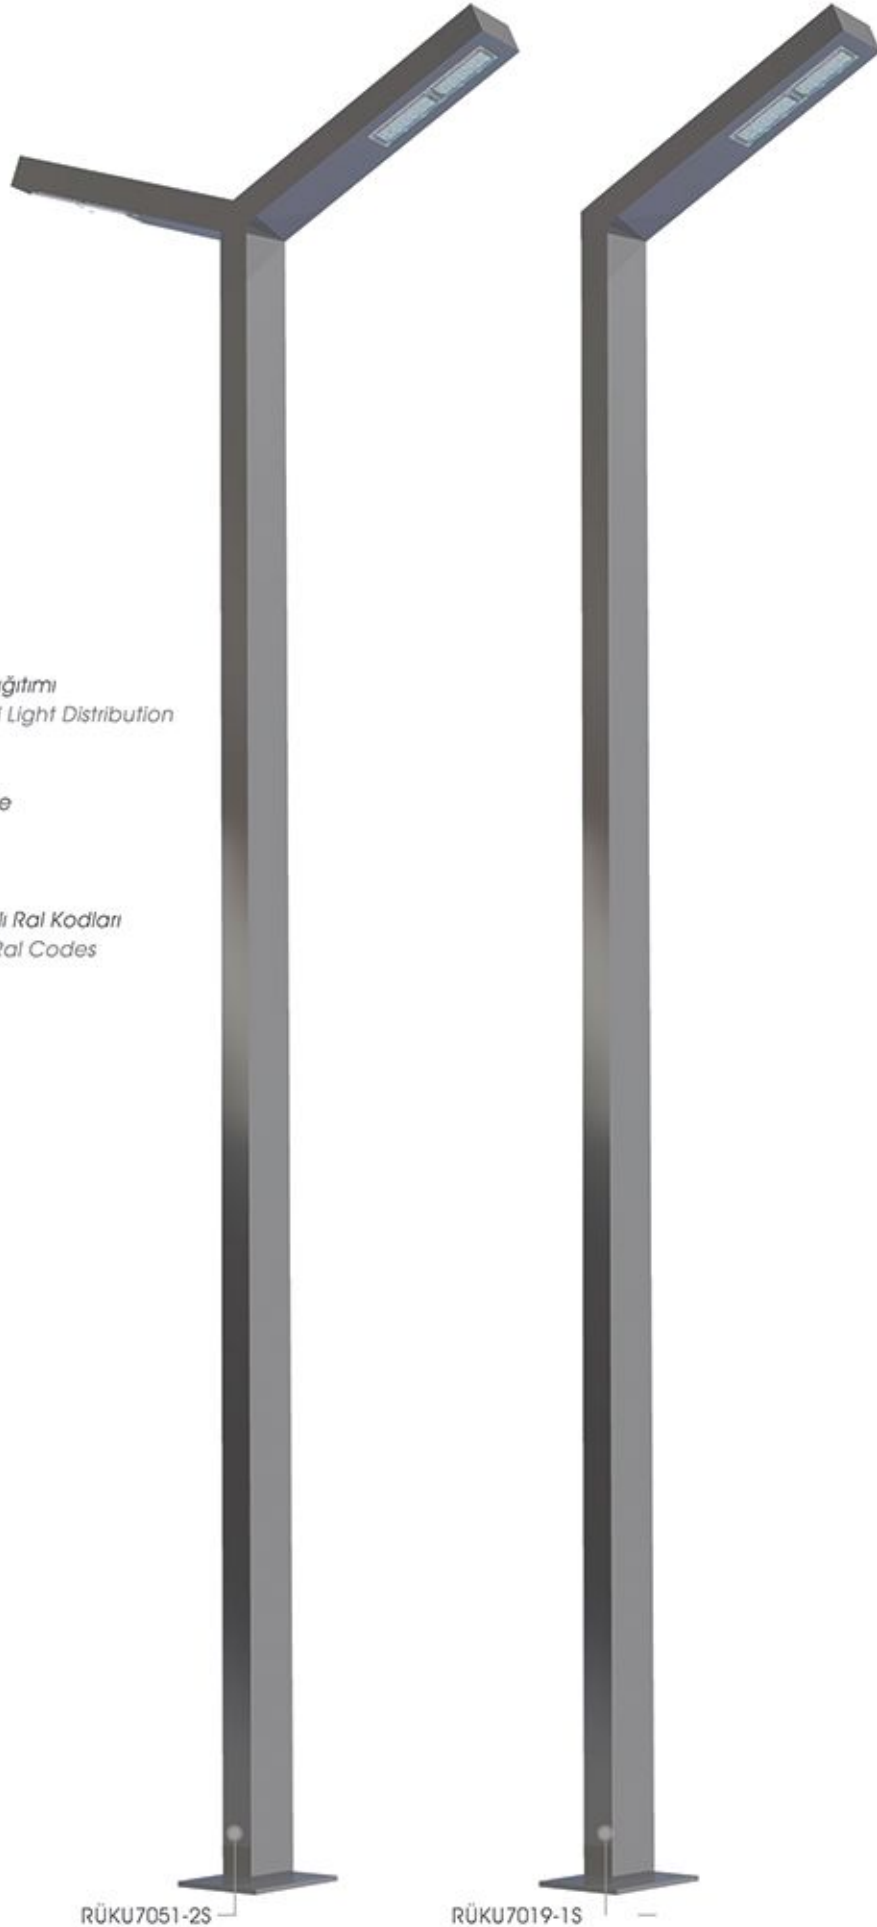

Caddeler ve Yeşil Alanlar İçin Ruku
Ideal Solution for Street and Landscape Areas
Yüksek Verimli LED Aydınlatma
High Efficient LED Lighting
Ledil Strada Serisi Lens ile Uygulandı
Structured with Ledil Strada Lens Series
Işık Akısı 7500 Lümen'den 37000 Lümen'e Kadar
Luminous Flux From 7500 Lm up to 37000 Lm
Renk Sıcaklığı 3000K'dan 6500K'ya kadar
Color Temperature From 3000K up to 6500K
Opsiyonel Simetrik veya Asimetrik Optimize Işık Dağıtımı
Optional Symmetrical or Asymmetrical Optimized Light Distribution
Çok Yönlü Mikro Yansımaya Sistemi
Multi-Faceted Micro Reflection System
Korozyona Dayanıklı Alüminyum Ekstrüzyon Gövde
Corrosion Resistant Aluminum Extrusion Housing
CRI > 80, IP65, IK08
CRI > 80, IP65, IK08
Renk : Akzo Ral 7016 Texture Gofrado, İsteğe Bağlı Ral Kodları
Color : Akzo Ral 7016 Texture Gofrado, Optional Ral Codes
Güvenlik Sınıfı : Standart Sınıf 1
Safety Class : Standard CLASS 1
Kontrol Sistemi Opsiyonel : DALI, 1-10V
Control System Optional: DALI, 1-10V
Çalışma Sıcaklığı -30°C - +60°C
Operating Temperature -30°C - +60°C
Avrupa Standartları EN 60598 / EN 40 / CE
European Standards EN 60598 / EN 40 / CE