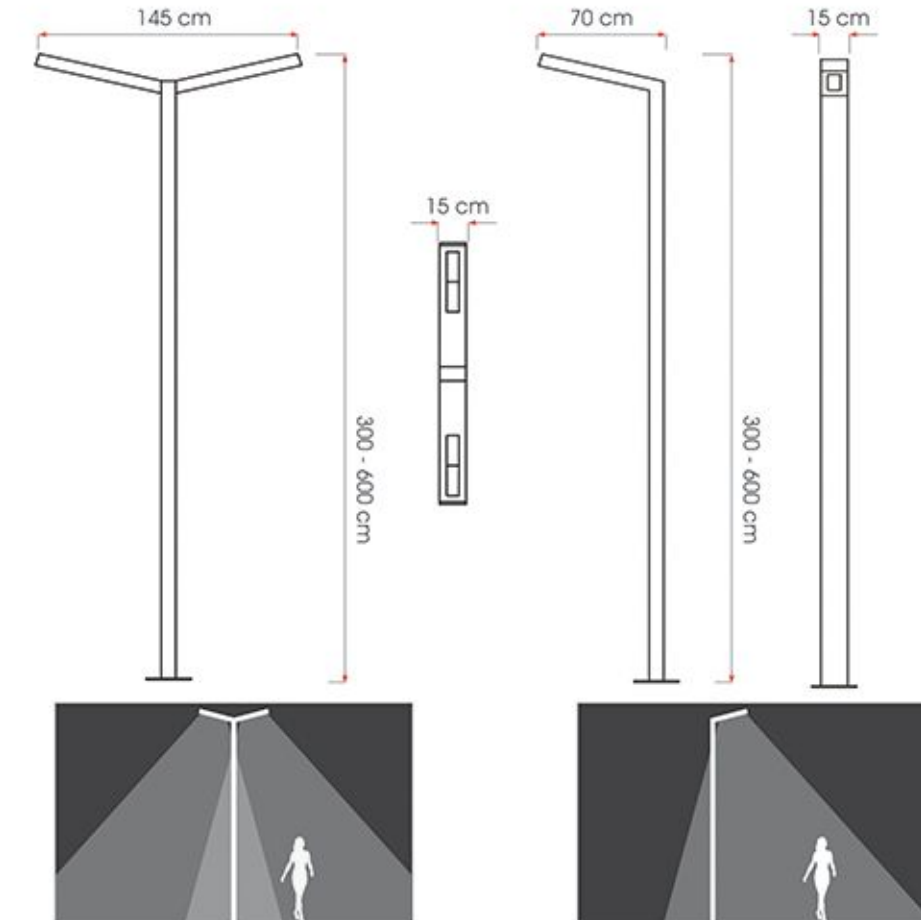

SİPARİŞ KODU CODE	AÇIKLAMA DESCRIPTION	GÜÇ POWER	İŞİK AKISI LUMINOSU FLUX	RENK SICAKLIĞI COLOR TEMP.	YÜKSEKLİK HEIGHT	RENK COLORS
RÜKU7051-24L28W2	2x24 LED - ALÜMİNYUM DİREK	28Wx2	3640LM	6000K	300 CM	AKZO 9005 GOFRADO
RÜKU7051-24L58W2	2x24 LED - ALÜMİNYUM DİREK	58Wx2	7540LM	6000K	420 CM	AKZO 9005 GOFRADO
RÜKU7051-36L85W2	2x36 LED - ALÜMİNYUM DİREK	85Wx2	11050LM	6000K	420 CM	AKZO 9005 GOFRADO
RÜKU7051-48L116W2	2x48 LED - ALÜMİNYUM DİREK	116Wx2	15080LM	6000K	600 CM	AKZO 9005 GOFRADO

SİPARİŞ KODU CODE	AÇIKLAMA DESCRIPTION	GÜÇ POWER	İŞİK AKISI LUMINOSU FLUX	RENK SICAKLIĞI COLOR TEMP.	YÜKSEKLİK HEIGHT	RENK COLORS
RÜKU7019-24L28W	24 LED - ALÜMİNYUM DİREK	28W	3640LM	6000K	300 CM	AKZO 9005 GOFRADO
RÜKU7019-24L58W	24 LED - ALÜMİNYUM DİREK	58W	7540LM	6000K	420 CM	AKZO 9005 GOFRADO
RÜKU7019-36L85W	36 LED - ALÜMİNYUM DİREK	85W	11050LM	6000K	420 CM	AKZO 9005 GOFRADO
RÜKU7019-48L116W	48 LED - ALÜMİNYUM DİREK	116W	15080LM	6000K	600 CM	AKZO 9005 GOFRADO

SİPARİŞ KODU CODE	AÇIKLAMA DESCRIPTION	GÜÇ POWER	İŞİK AKISI LUMINOSU FLUX	RENK SICAKLIĞI COLOR TEMP.	UZUNLUK HEIGHT	RENK COLORS
RÜKU7068-24L28W	24 LED - ALÜMİNYUM DİREK	28W	3640LM	6000K	30 CM	AKZO 9005 GOFRADO
RÜKU7068-24L58W	24 LED - ALÜMİNYUM DİREK	58W	7540LM	6000K	40 CM	AKZO 9005 GOFRADO