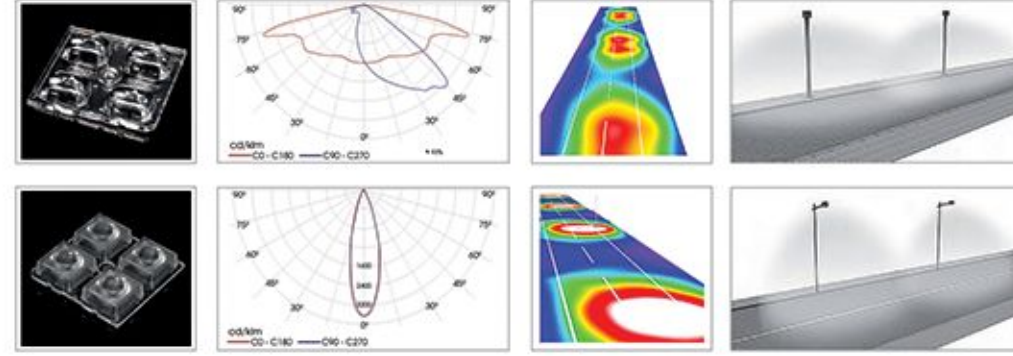

LEDİL C13299 STRADA 2x2 ME

LEDİL C13605 HB 2x2 RW