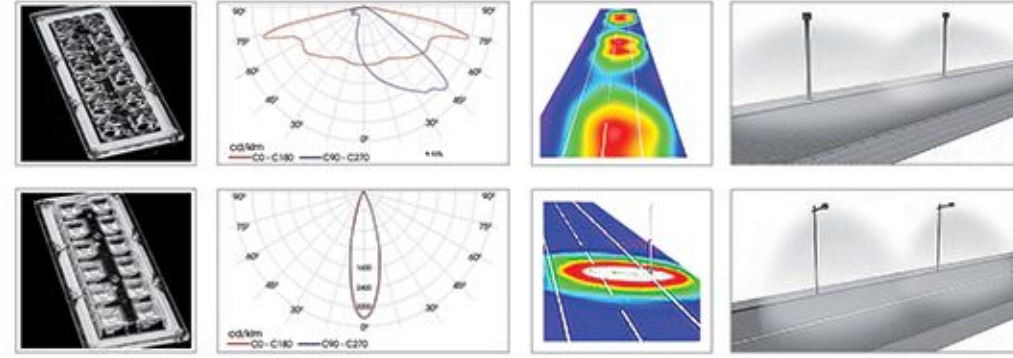

RKUÇ7061-2S

SİPARİŞ KODU CODE	AÇIKLAMA DESCRIPTION	GÜÇ POWER	IŞIK AKISI LUMINOSU FLUX	RENK SICAKLIĞI COLOR TEMP.	YÜKSEKLİK HEIGHT	RENK COLORS
RKUÇ7062-12L39W	24 LED - ALÜMİNYUM DİREK	39W	3640LM	6000K	300 CM	AKZO 9005 GOFRADO
RKUÇ7062-24L58W	24 LED - ALÜMİNYUM DİREK	58W	7540LM	6000K	400 CM	AKZO 9005 GOFRADO
RKUÇ7062-36L85W	36 LED - ALÜMİNYUM DİREK	85W	11050LM	6000K	400 CM	AKZO 9005 GOFRADO
RKUÇ7062-48L116W	48 LED - ALÜMİNYUM DİREK	116W	15080LM	6000K	600 CM	AKZO 9005 GOFRADO

SİPARİŞ KODU CODE	AÇIKLAMA DESCRIPTION	GÜÇ POWER	IŞIK AKISI LUMINOSU FLUX	RENK SICAKLIĞI COLOR TEMP.	YÜKSEKLİK HEIGHT	RENK COLORS
RKUÇ7061-12L39W	2x24 LED - ALÜMİNYUM DİREK	39Wx2	3640LM	6000K	300 CM	AKZO 9005 GOFRADO
RKUÇ7061-24L58W	2x24 LED - ALÜMİNYUM DİREK	58Wx2	7540LM	6000K	400 CM	AKZO 9005 GOFRADO
RKUÇ7061-36L85W	2x36 LED - ALÜMİNYUM DİREK	85Wx2	11050LM	6000K	400 CM	AKZO 9005 GOFRADO
RKUÇ7061-48L116W2	2x48 LED - ALÜMİNYUM DİREK	116Wx2	15080LM	6000K	600 CM	AKZO 9005 GOFRADO

LEDİL CS 14055 ST-IP-2x6-DWC

LEDİL CS 14130 HB-IP-2x6-W