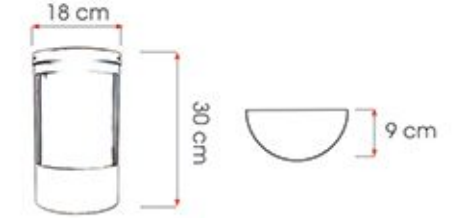

SİPARİŞ KODU CODE	AÇIKLAMA DESCRIPTION	GÜÇ POWER	İŞİK AKISI LUMINOSU FLUX
STICK7153-10W	LED - ALÜMİNYUM BOLLARD	10W	6000K
STICK7153-20W	LED - ALÜMİNYUM BOLLARD	20W	6000K

SİPARİŞ KODU CODE	AÇIKLAMA DESCRIPTION	GÜÇ POWER	İŞİK AKISI LUMINOSU FLUX
STICKF7155-10W	LED - ALÜMİNYUM BOLLARD	10W	6000K
STICKF7155-20W	LED - ALÜMİNYUM BOLLARD	20W	6000K

STICK 2

STICK F

SİPARİŞ KODU CODE	AÇIKLAMA DESCRIPTION	GÜÇ POWER	İŞİK AKISI LUMINOSU FLUX
STICK7154-10W	LED - ALÜMİNYUM BOLLARD	10W	6000K
STICK7154-20W	LED - ALÜMİNYUM BOLLARD	20W	6000K

SİPARİŞ KODU CODE	AÇIKLAMA DESCRIPTION	GÜÇ POWER	İŞİK AKISI LUMINOSU FLUX
STEEL7143-10W	LED - PASLANMAZ ÇELİK	10W	6000K
STEEL7143-20W	LED - PASLANMAZ ÇELİK	20W	6000K

STICK 1

STEEL