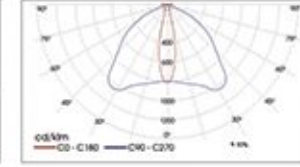

LEDİL C13749 HB 2x2 O