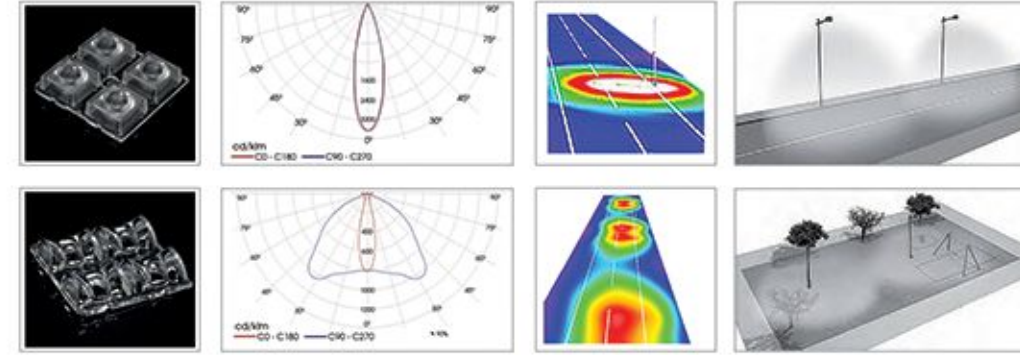

LEDİL C13605 HB 2x2 RW

LEDİL C13749 HB 2x2 O