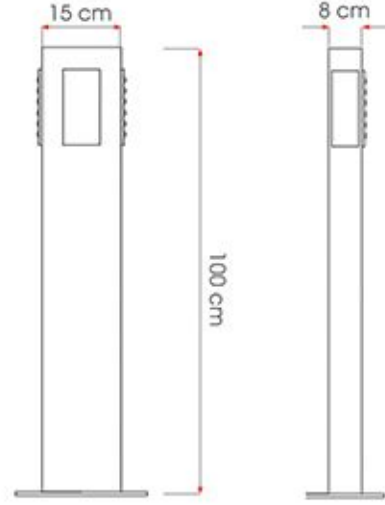

SİPARİŞ KODU CODE	AÇIKLAMA DESCRIPTION	GÜÇ POWER	İŞIK AKISI LUMINOSU FLUX
FRMF7081-10W	LED - ALÜMİNYUM BOLLARD	10W	6000K
FRMF7081-20W	LED - ALÜMİNYUM BOLLARD	20W	6000K

FRAME F

RÜKU 100

SİPARİŞ KODU CODE	AÇIKLAMA DESCRIPTION	GÜÇ POWER	İŞIK AKISI LUMINOSU FLUX
RK7123-12L15W	12 LED - ALÜMİNYUM DİREK	15W	6000K
RK7123-12L30W	12 LED - ALÜMİNYUM DİREK	30W	6000K

SİPARİŞ KODU CODE	AÇIKLAMA DESCRIPTION	GÜÇ POWER	İŞIK AKISI LUMINOSU FLUX
FRMA7082-10W	LED - ALÜMİNYUM BOLLARD	10W	6000K
FRMA7082-20W	LED - ALÜMİNYUM BOLLARD	20W	6000K

FRAME APLİK

RÜKU 100 APLİK