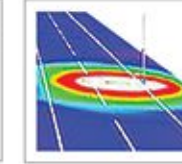

SİPARİŞ KODU CODE	AÇIKLAMA DESCRIPTION	GÜÇ POWER	İŞİK AKISI LUMINOSU FLUX	RENK SICAKLIĞI COLOR TEMP.	YÜKSEKLİK HEIGHT	RENK COLORS
CPTR7027-120W	ALÜMİNYUM DİREK	120W	15600LM	6000K	400 CM	AKZO 7016 GOFRADO
CPTR7027-160W	ALÜMİNYUM DİREK	160W	20800LM	6000K	500 CM	AKZO 7016 GOFRADO
CPTR7027-240W	ALÜMİNYUM DİREK	240W	31200LM	6000K	600 CM	AKZO 7016 GOFRADO

LEDİL C13605 HB 2x2 RW