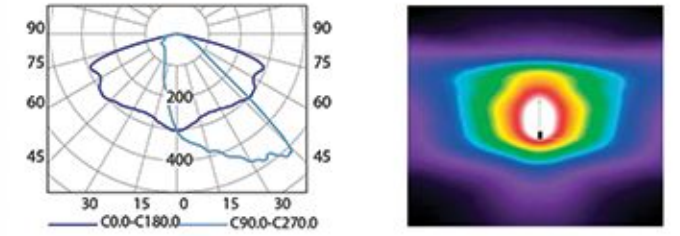

T11
Kaldırımı ya da kaldırımsız sokakların aydınlatılması için belirlenmiştir. Işık, aydınlatma kirliliğini en aza indirmek için armatürün önüne ve yanlarına dağıtılır.

Determined for the illumination of streets with or without pavements. Light is distributed in front and to the sides of the luminaire, bu not behind so as to minimise light pollution.