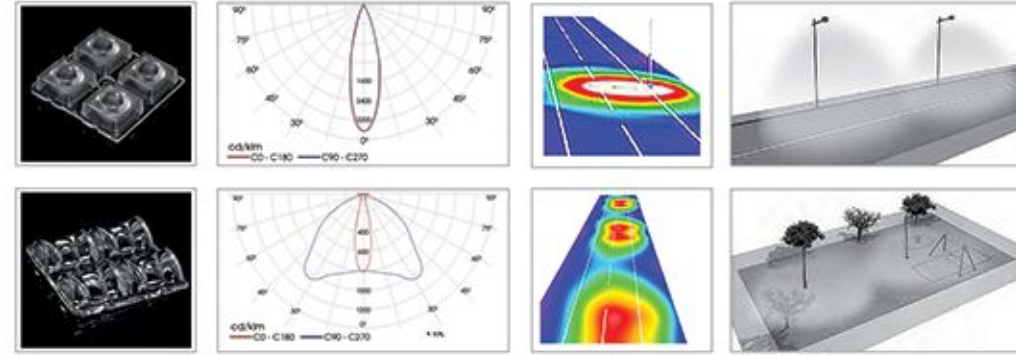

LEDİL C13605 HB 2x2 RW

LEDİL C13749 HB 2x2 O