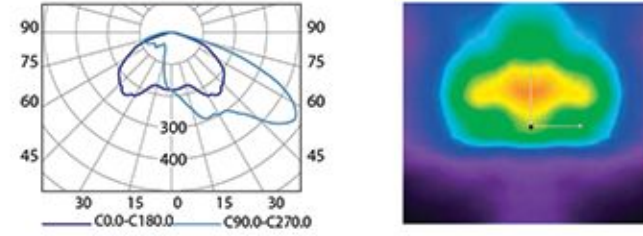

T10
Bulvar ve park gibi açık alanların aydınlatılması için belirlenir. Işık her yönde dağıtılır.

Determined for the illumination of open spaces such as squares and parks. Light is distributed in all directions.