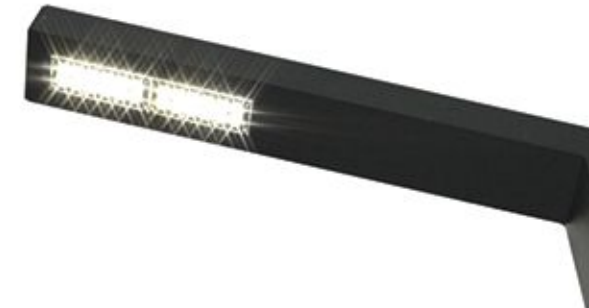

Caddeler ve Yeşil Alanlar İçin Ruku Çelik
Ideal Solution for Street and Landscape Areas
Yüksek Verimli LED Aydınlatma
High Efficient LED Lighting
Ledil Strada Serisi Lens ile Uygulandı
Structured with Ledil Strada Lens Series
Işık Akısı 7500 Lümen'den 37000 Lümen'e Kadar
Luminous Flux From 7500 Lm up to 37000 Lm
Renk Sıcaklığı 3000K'dan 6500K'ya kadar
Color Temperature From 3000K up to 6500K
Opsiyonel Simetrik veya Asimetrik Optimize Işık Dağıtımı
Optional Symmetrical or Asymmetrical Optimized Light Distribution
Çok Yönlü Mikro Yansıma Sistemi
Multi-Faceted Micro Reflection System
Korozyona Dayanıklı Galvanizli Çelik Gövde
Corrosion Resistant Galvanized Steel Pole
CRI > 80, IP65, IK08
CRI > 80, IP65, IK08
Renk : Akzo Ral 7016 Texture Gofrado, İsteğe Bağlı Ral Kodları
Color : Akzo Ral 7016 Texture Gofrado, Optional Ral Codes
Güvenlik Sınıfı : Standart Sınıf 1
Safety Class : Standard CLASS 1
Kontrol Sistemi Opsiyonel : DALI, 1-10V
Control System Optional: DALI, 1-10V
Çalışma Sıcaklığı -30°C - +60°C
Operating Temperature -30°C - +60°C
Avrupa Standartları EN 60598 / EN 40 / CE
European Standards EN 60598 / EN 40 / CE

CELİK GÖVDELİ STEEL BODY

RKUÇ7061-2S

SİPARİŞ KODU CODE	AÇIKLAMA DESCRIPTION	GÜÇ POWER	IŞIK AKISI LUMINOSU FLUX	RENK SICAKLIĞI COLOR TEMP.	YÜKSEKLİK HEIGHT	RENK COLORS
RKUÇ7062-12L39W	24 LED - ALÜMİNYUM DİREK	39W	3640LM	6000K	300 CM	AKZO 9005 GOFRADO
RKUÇ7062-24L58W	24 LED - ALÜMİNYUM DİREK	58W	7540LM	6000K	400 CM	AKZO 9005 GOFRADO
RKUÇ7062-36L85W	36 LED - ALÜMİNYUM DİREK	85W	11050LM	6000K	400 CM	AKZO 9005 GOFRADO
RKUÇ7062-48L116W	48 LED - ALÜMİNYUM DİREK	116W	15080LM	6000K	600 CM	AKZO 9005 GOFRADO