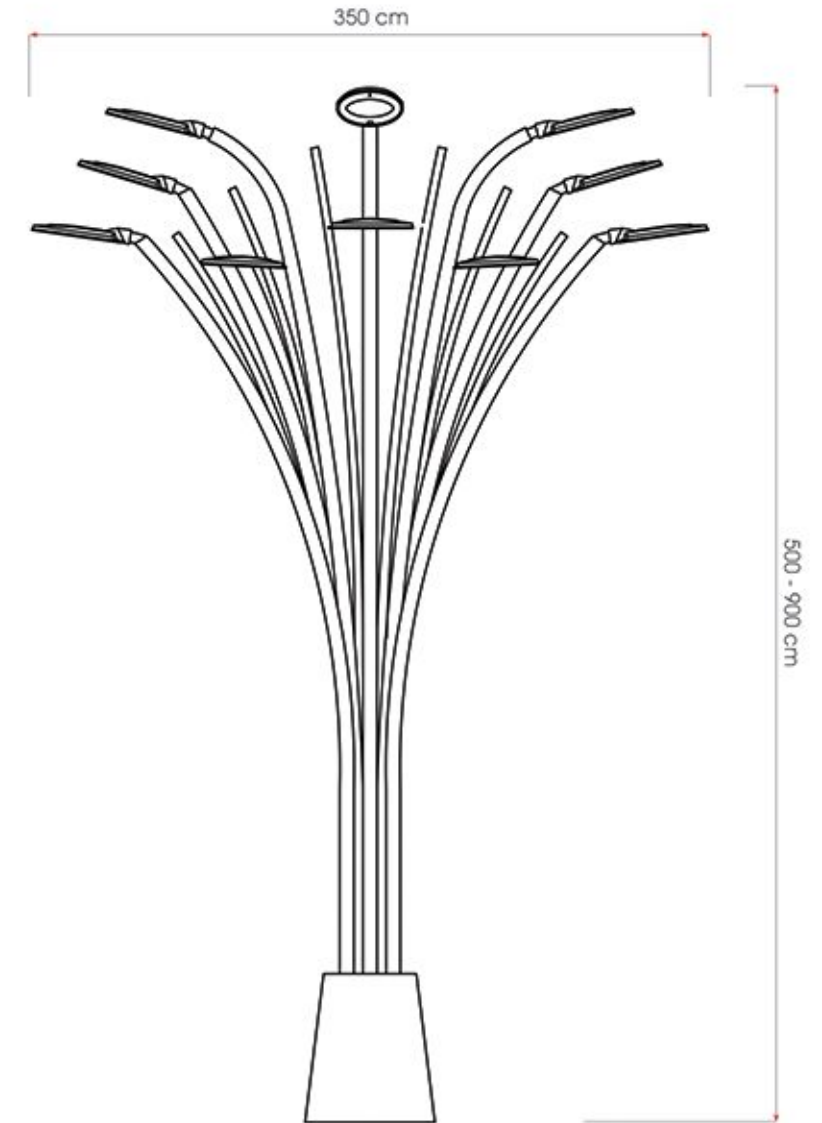

Caddeler ve Yeşil Alanlar İçin Buket
Ideal Solution for Street and Landscape Areas
Yüksek Verimli LED Aydınlatma
High Efficient LED Lighting
Ledil Strada Serisi Lens
Structured with Ledil Strada Lens Series
Işık Akısı 7500 Lümen'den 37000 Lümen'e Kadar
Luminous Flux From 7500 Lm up to 37000 Lm
Renk Sıcaklığı 3000K'dan 6500K'ya Kadar
Color Temperature From 3000K up to 6500K
Opsiyonel Simetrik veya Asimetrik Optimize Işık Dağıtım
Optional Symmetrical or Asymmetrical Optimized Light Distribution
Çok Yönlü Mikro Yansıma Sistemi
Multi-Faceted Micro Reflection System
Korozyona Dayanıklı Galvanizli Çelik Gövde
Corrosion Resistant Galvanized Steel Pole
CRI > 80, IP65, IK08
CRI > 80, IP65, IK08
Renk : Akzo Ral 7016 Texture Gofrado, İsteğe Bağlı Ral Kodları
Color : Akzo Ral 7016 Texture Gofrado, Optional Ral Codes
Güvenlik Sınıfı : Standart Sınıf 1
Safety Class : Standard CLASS 1
Kontrol Sistemi Opsiyonel : DALI, 1-10V
Control System Optional: DALI, 1-10V
Çalışma Sıcaklığı -30°C - +60°C
Operating Temperature -30°C - +60°C
Avrupa Standartları EN 60598 / EN 40 / CE
European Standards EN 60598 / EN 40 / CE

SİPARİŞ KODU CODE	AÇIKLAMA DESCRIPTION	GÜÇ POWER	İŞIK AKISI LUMINOSU FLUX	RENK SICAKLIĞI COLOR TEMP.	YÜKSEKLİK HEIGHT	RENK COLORS
BUKET7080-36L41W	10 ARMATÜR - 10 LED ÇUBUK	10x41W - 10x9W	10x5330LM	6000K	600 CM	SİPARİŞE GÖRE
BUKET7080-36L85W	10 ARMATÜR - 10 LED ÇUBUK	10x85W - 10x9W	10x11050LM	6000K	600 CM	SİPARİŞE GÖRE
BUKET7080-48L113W	10 ARMATÜR - 10 LED ÇUBUK	10x113W - 10x9W	10x14690LM	6000K	800 CM	SİPARİŞE GÖRE

500 - 900 cm