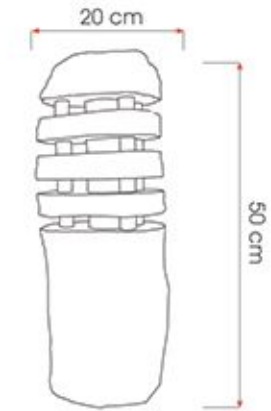

SİPARİŞ KODU CODE	AÇIKLAMA DESCRIPTION	GÜÇ POWER	İŞİK AKISI LUMINOSU FLUX
GRNT7057-15W	LED - GRANİT	15W	4000K
GRNT7057-35W	G12 - GRANİT	35W	3000K

GRANITE

TAS LAMBA STONE BOLLARD

SİPARİŞ KODU CODE	AÇIKLAMA DESCRIPTION	GÜÇ POWER	İŞİK AKISI LUMINOSU FLUX
SRPT7052-10W	LED - SERPENTINE	10W	4000K
SRPT7052-20W	LED - SERPENTINE	20W	4000K

SERPENTINE

SİPARİŞ KODU CODE	AÇIKLAMA DESCRIPTION	GÜÇ POWER	İŞİK AKISI LUMINOSU FLUX
MRBL7053-10W	LED - MARPLE	10W	4000K
MRBL7053-20W	LED - MARPLE	20W	4000K

MARBLE