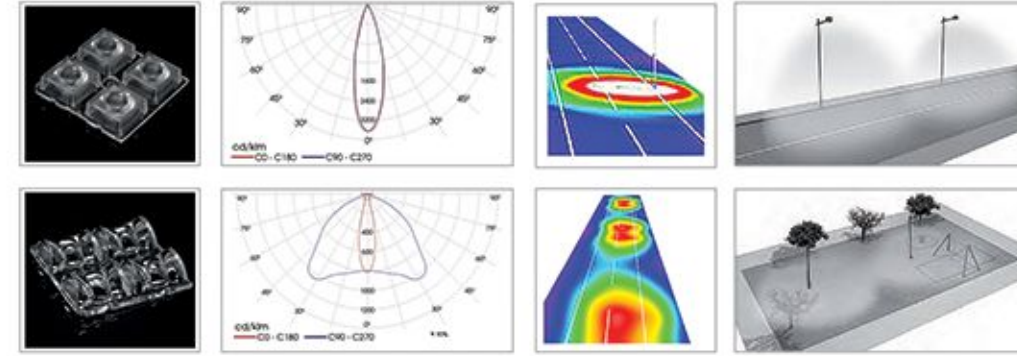

SİPARİŞ KODU CODE	AÇIKLAMA DESCRIPTION	GÜÇ POWER	IŞIK AKISI LUMINOSU FLUX	RENK SICAKLIĞI COLOR TEMP.	YÜKSEKLİK HEIGHT	RENK COLORS
VZRTRX7117-216L33W	216 LED - ALÜMİNYUM ARM.	33W	4290LM	6000K	300 CM	AKZO 9005 GOFRADO
VZRTRX7117-216L58W	216 LED - ALÜMİNYUM ARM.	58W	7540LM	6000K	400 CM	AKZO 9005 GOFRADO
VZRTRX7117-216L69W	216 LED - ALÜMİNYUM ARM.	69W	8970LM	6000K	450 CM	AKZO 9005 GOFRADO
VZRTRX7117-216L116W	216 LED - ALÜMİNYUM ARM.	116W	15080LM	6000K	500 CM	AKZO 9005 GOFRADO

LEDİL C13605 HB 2x2 RW

LEDİL C13749 HB 2x2 O