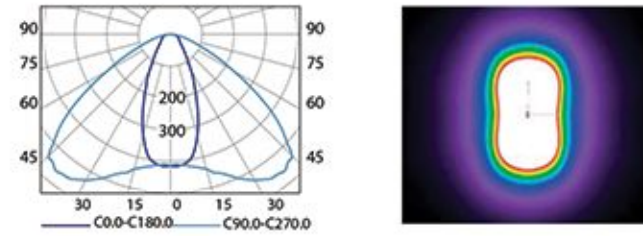

T10
Bulvar ve park gibi açık alanların aydınlatılması için belirlenir. Işık her yönde dağıtılır.

Determined for the illumination of open spaces such as squares and parks. Light is distributed in all directions.