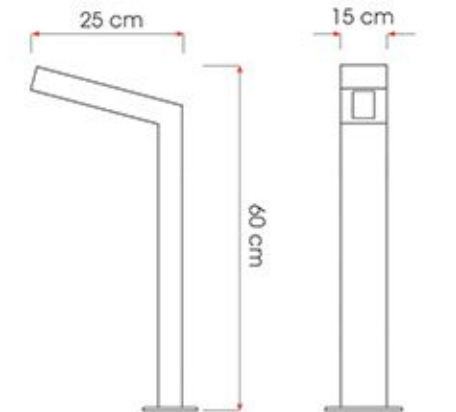

SİPARİŞ KODU CODE	AÇIKLAMA DESCRIPTION	GÜÇ POWER	İŞIK AKISI LUMINOSU FLUX
BTU7003-10W	LED - ALÜMİNYUM BOLLARD	10W	6000K
BTU7003-20W	LED - ALÜMİNYUM BOLLARD	20W	6000K
BTU7003-30W	LED - ALÜMİNYUM BOLLARD	30W	6000K

BATU

SİPARİŞ KODU CODE	AÇIKLAMA DESCRIPTION	GÜÇ POWER	İŞIK AKISI LUMINOSU FLUX
RKU7021-12L14W	12 LED - ALÜMİNYUM BOLLARD	14W	6000K
RKU7021-24L28W	24 LED - ALÜMİNYUM BOLLARD	28W	6000K
RKU7021-24L58W	24 LED - ALÜMİNYUM BOLLARD	58W	6000K

RÜKUMİDİ

SİPARİŞ KODU CODE	AÇIKLAMA DESCRIPTION	GÜÇ POWER	İŞIK AKISI LUMINOSU FLUX
ELLİ7025-10W	LED - ALÜMİNYUM BOLLARD	10W	6000K
ELLİ7025-20W	LED - ALÜMİNYUM BOLLARD	20W	6000K
ELLİ7025-30W	LED - ALÜMİNYUM BOLLARD	30W	6000K

ELLİPSE

SİPARİŞ KODU CODE	AÇIKLAMA DESCRIPTION	GÜÇ POWER	İŞIK AKISI LUMINOSU FLUX
RKU7022-12L14W	12 LED - ALÜMİNYUM BOLLARD	14W	6000K
RKU7022-12L22W	12 LED - ALÜMİNYUM BOLLARD	22W	6000K

RÜKUMİNİ