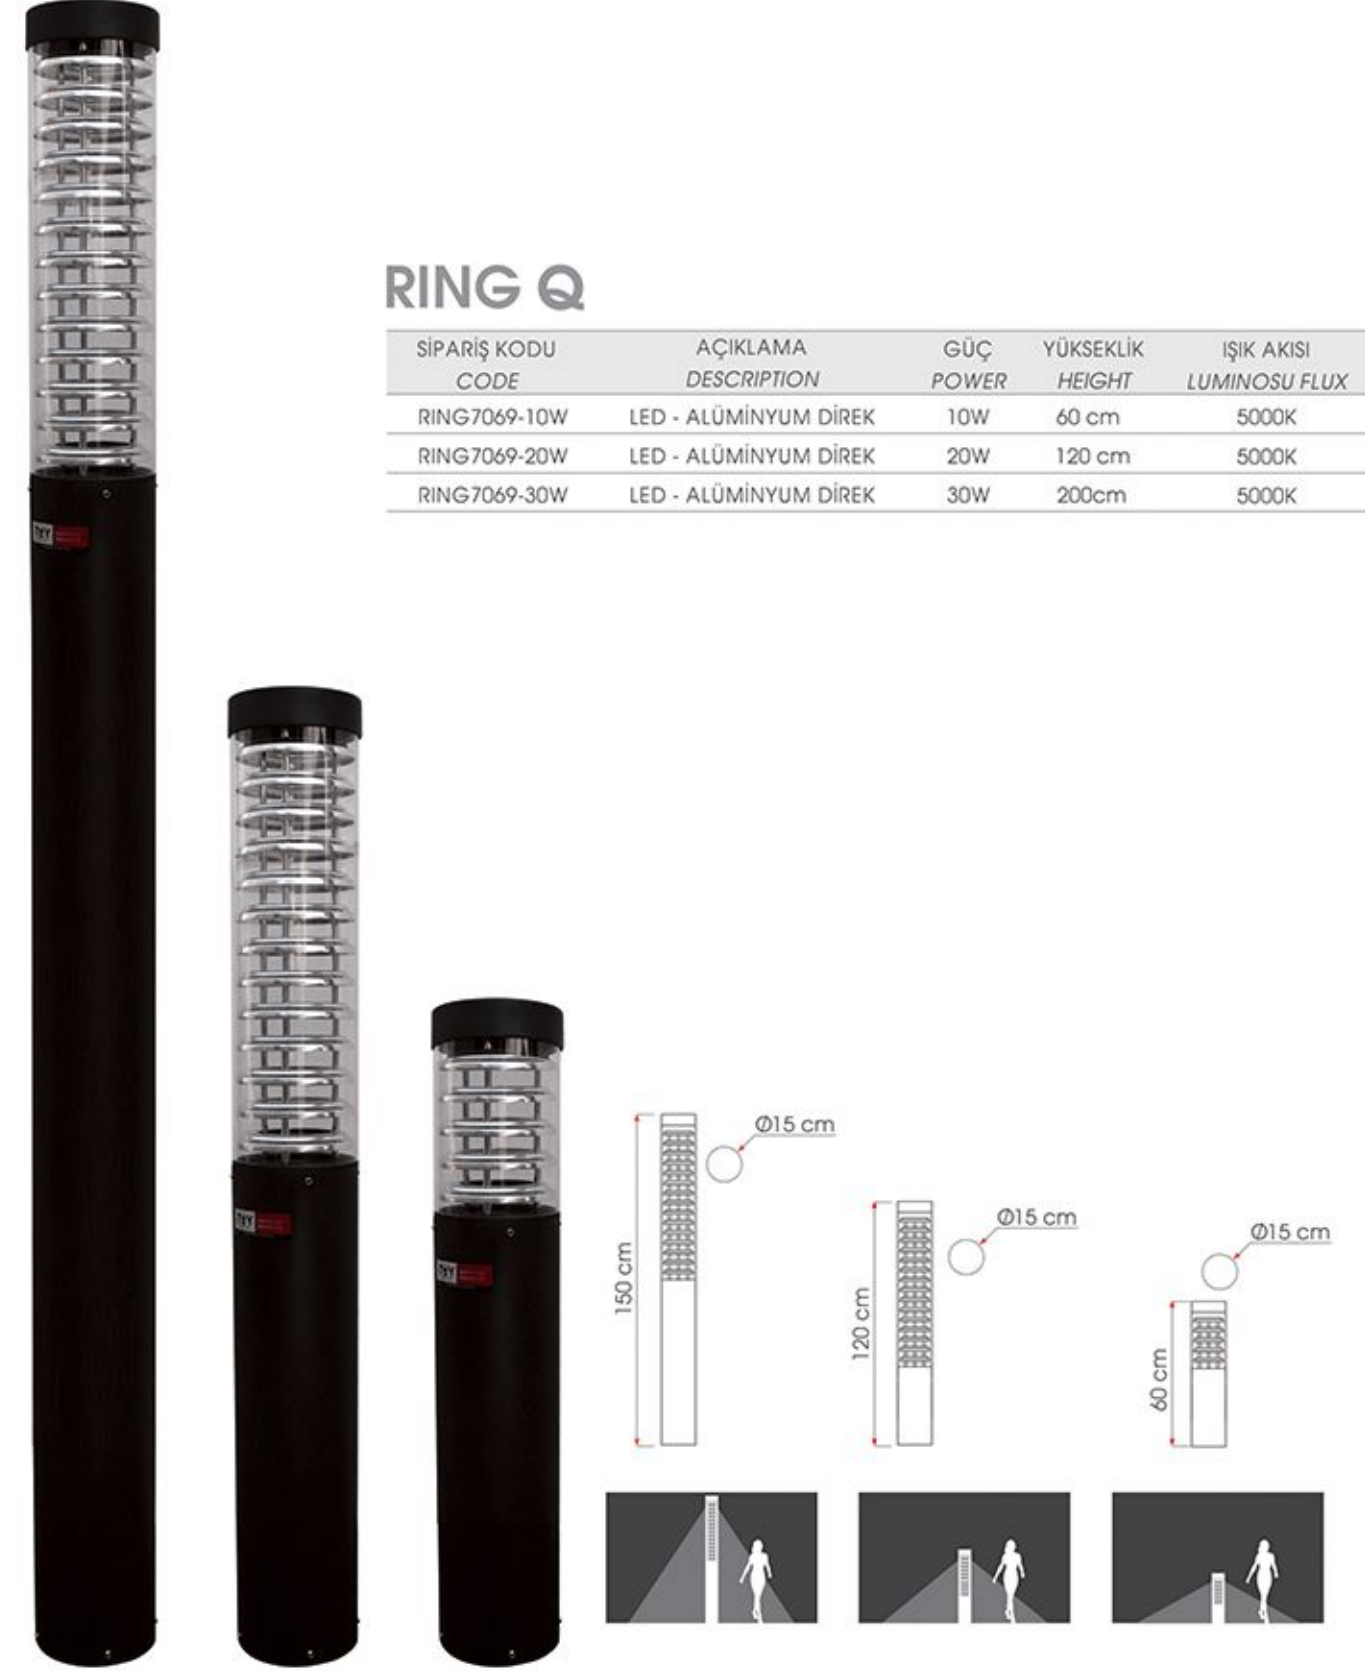

RING Q

SİPARİŞ KODU CODE	AÇIKLAMA DESCRIPTION	GÜÇ POWER	YÜKSEKLİK HEIGHT	IŞIK AKISI LUMINOSU FLUX
RING7069-10W	LED - ALÜMİNYUM DİREK	10W	60 cm	5000K
RING7069-20W	LED - ALÜMİNYUM DİREK	20W	120 cm	5000K
RING7069-30W	LED - ALÜMİNYUM DİREK	30W	200cm	5000K