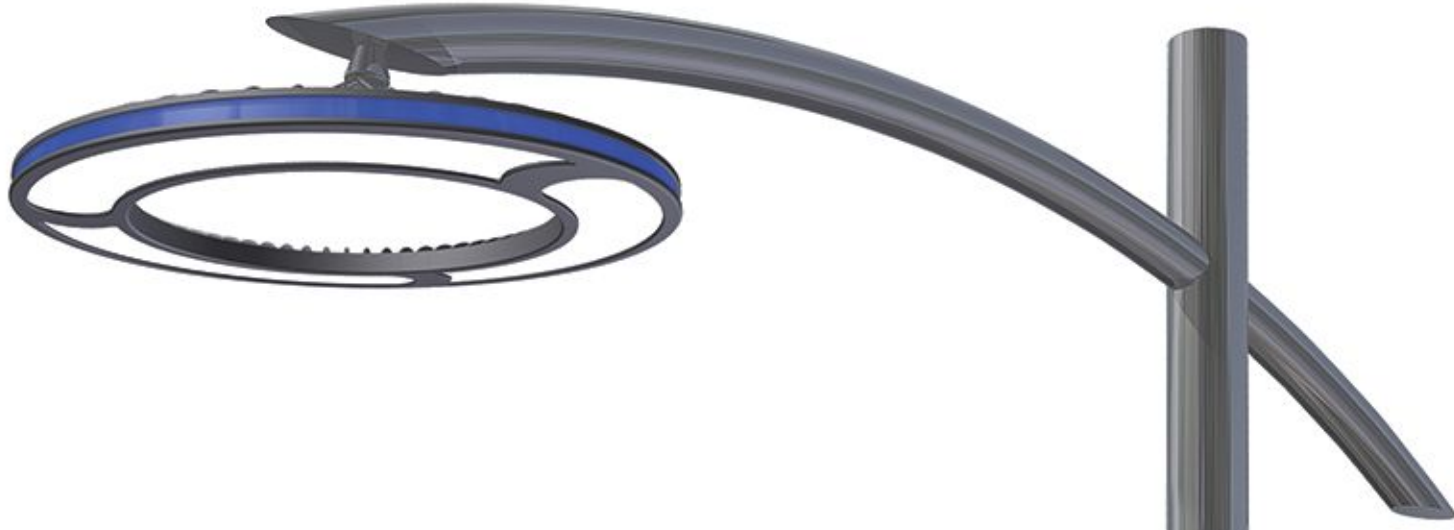

Caddeler ve Yeşil Alanlar İçin Vezir Y
İdeal Solution for Street and Landscape Areas
Yüksek Verimli LED Aydınlatma
High Efficient LED Lighting
Ledil Strada Serisi Lens
Structured with Ledil Strada Lens Series
ışık Akısı 4000 Lümen'den 15000 Lümen'e Kadar
Luminous Flux From 4000 Lm up to 15000 Lm
Renk Sıcaklığı 3000K'dan 6500K'ya kadar
Color Temperature From 3000K up to 6500K
Opsiyonel Simetrik veya Asimetrik Optimize Işık Dağıtımı
Optional Symmetrical or Asymmetrical Optimized Light Distribution
Çok Yönlü Mikro Yansıma Sistemi
Multi-Faceted Micro Reflection System
Korozyona Dayanıklı Galvanizli Çelik Gövde
Corrosion Resistant Galvanized Steel Pole Housing
CRI > 80, IP65, IK08
CRI > 80, IP65, IK08
Renk : Akzo Ral 7016 Texture Gofrado, İsteğe Bağlı Ral Kodları
Color : Akzo Ral 7016 Texture Gofrado, Optional Ral Codes
Güvenlik Sınıfı : Standart Sınıf 1
Safety Class : Standard CLASS 1
Kontrol Sistemi Opsiyonel : DALI, 1-10V
Control System Optional: DALI, 1-10V
Çalışma Sıcaklığı -30°C - +60°C
Operating Temperature -30°C - +60°C
Avrupa Standartları EN 60598 / EN 40 / CE
European Standards EN 60598 / EN 40 / CE

SİPARİŞ KODU CODE	AÇIKLAMA DESCRIPTION	GÜÇ POWER	İŞİK AKISI LUMINOSU FLUX	RENK SICAKLIĞI COLOR TEMP.	YÜKSEKLİK HEIGHT	RENK COLORS
VZR7020-216L33W	216 LED - ALÜMİNYUM ARMATÜR	33W	4290LM	6000K	300 CM	AKZO 9005 GOFRADO
VZR7020-216L58W	216 LED - ALÜMİNYUM ARMATÜR	58W	7540LM	6000K	400 CM	AKZO 9005 GOFRADO
VZR7020-216L69W	216 LED - ALÜMİNYUM ARMATÜR	69W	8970LM	6000K	450 CM	AKZO 9005 GOFRADO
VZR7020-216L116W	216 LED - ALÜMİNYUM ARMATÜR	116W	15080LM	6000K	500 CM	AKZO 9005 GOFRADO