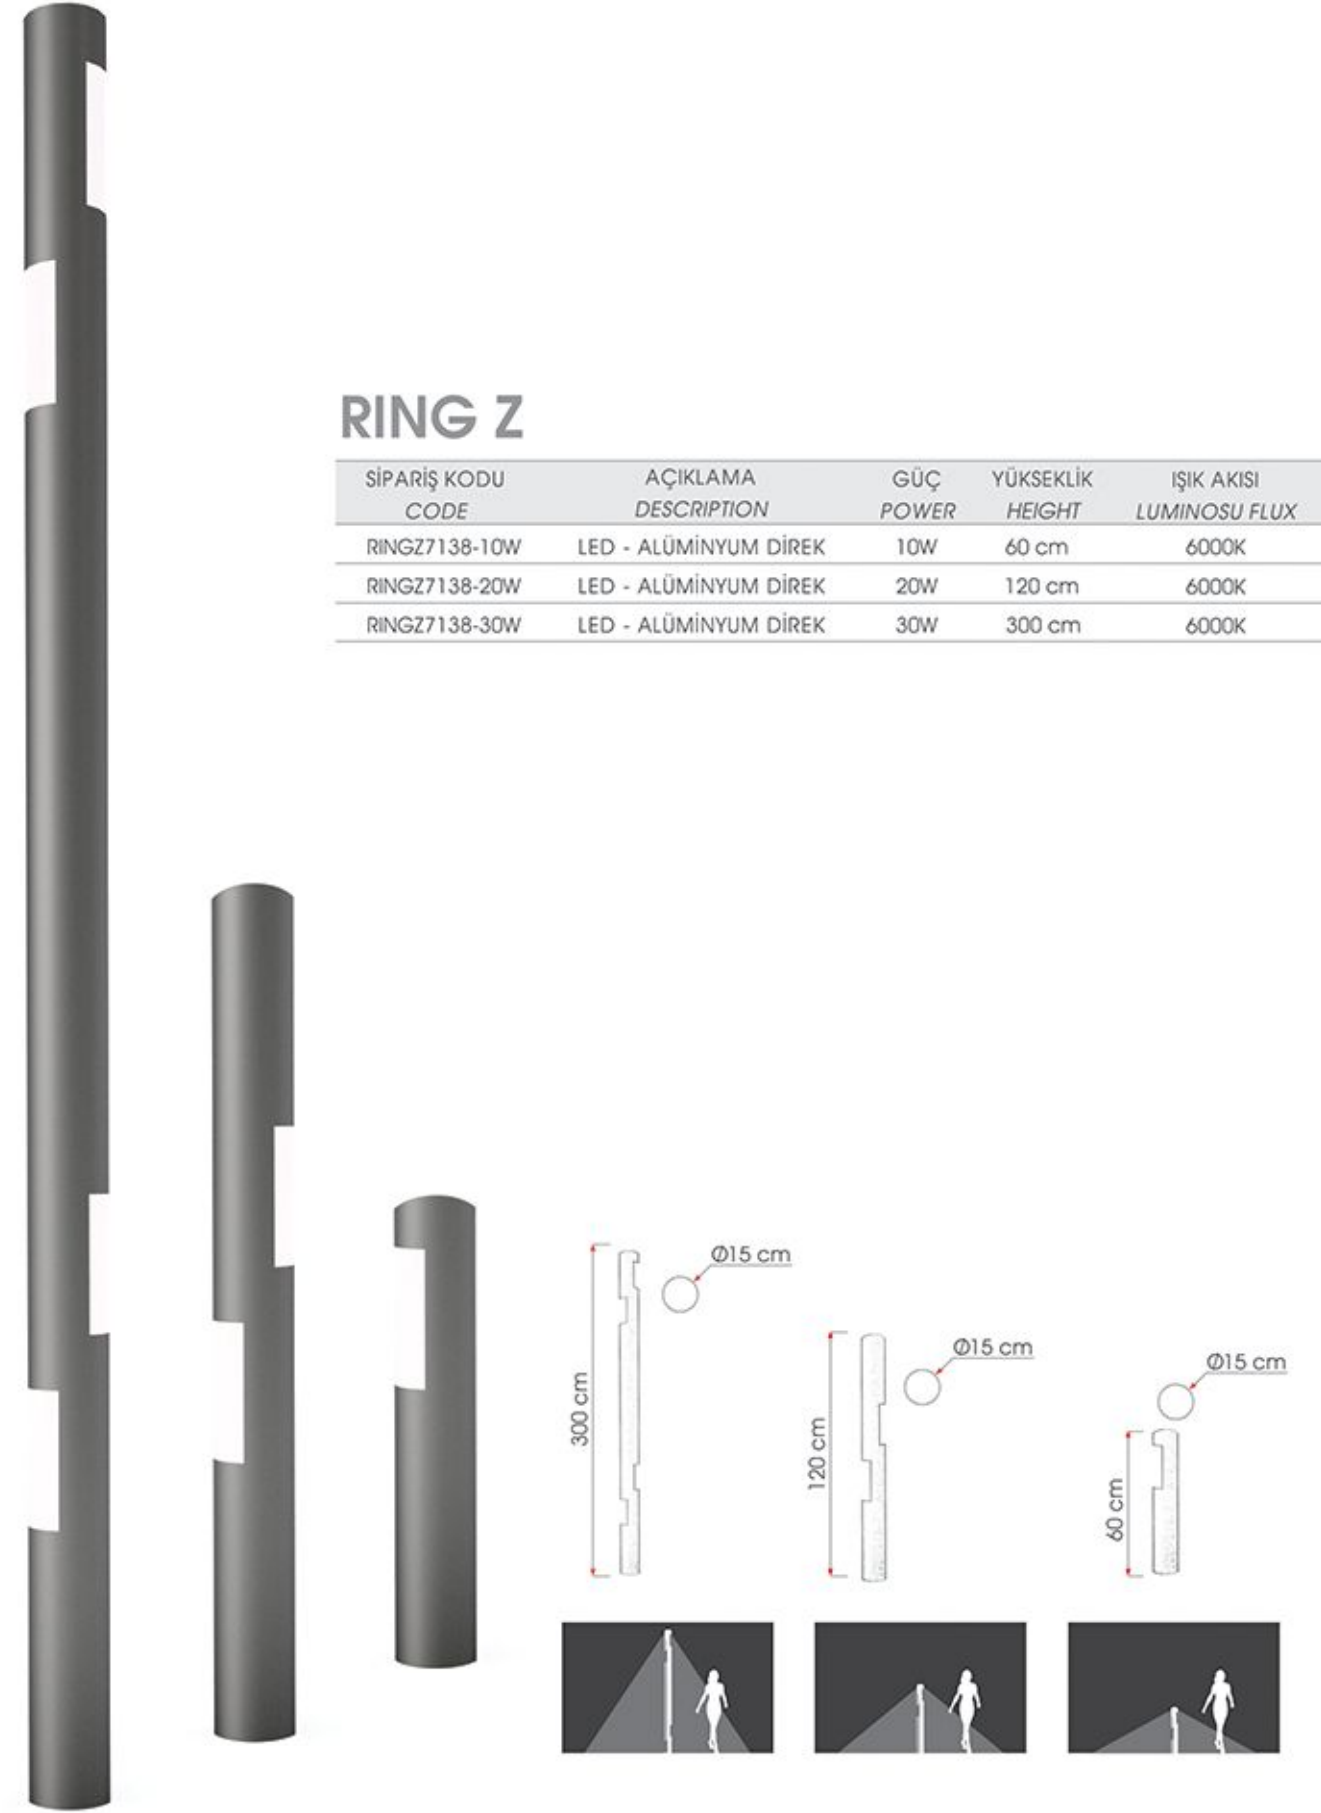

RİNG Z

SİPARİŞ KODU CODE	AÇIKLAMA DESCRIPTION	GÜÇ POWER	YÜKSEKLİK HEIGHT	İŞIK AKISI LUMINOSU FLUX
RİNGZ7138-10W	LED - ALÜMİNYUM DİREK	10W	60 cm	6000K
RİNGZ7138-20W	LED - ALÜMİNYUM DİREK	20W	120 cm	6000K
RİNGZ7138-30W	LED - ALÜMİNYUM DİREK	30W	300 cm	6000K