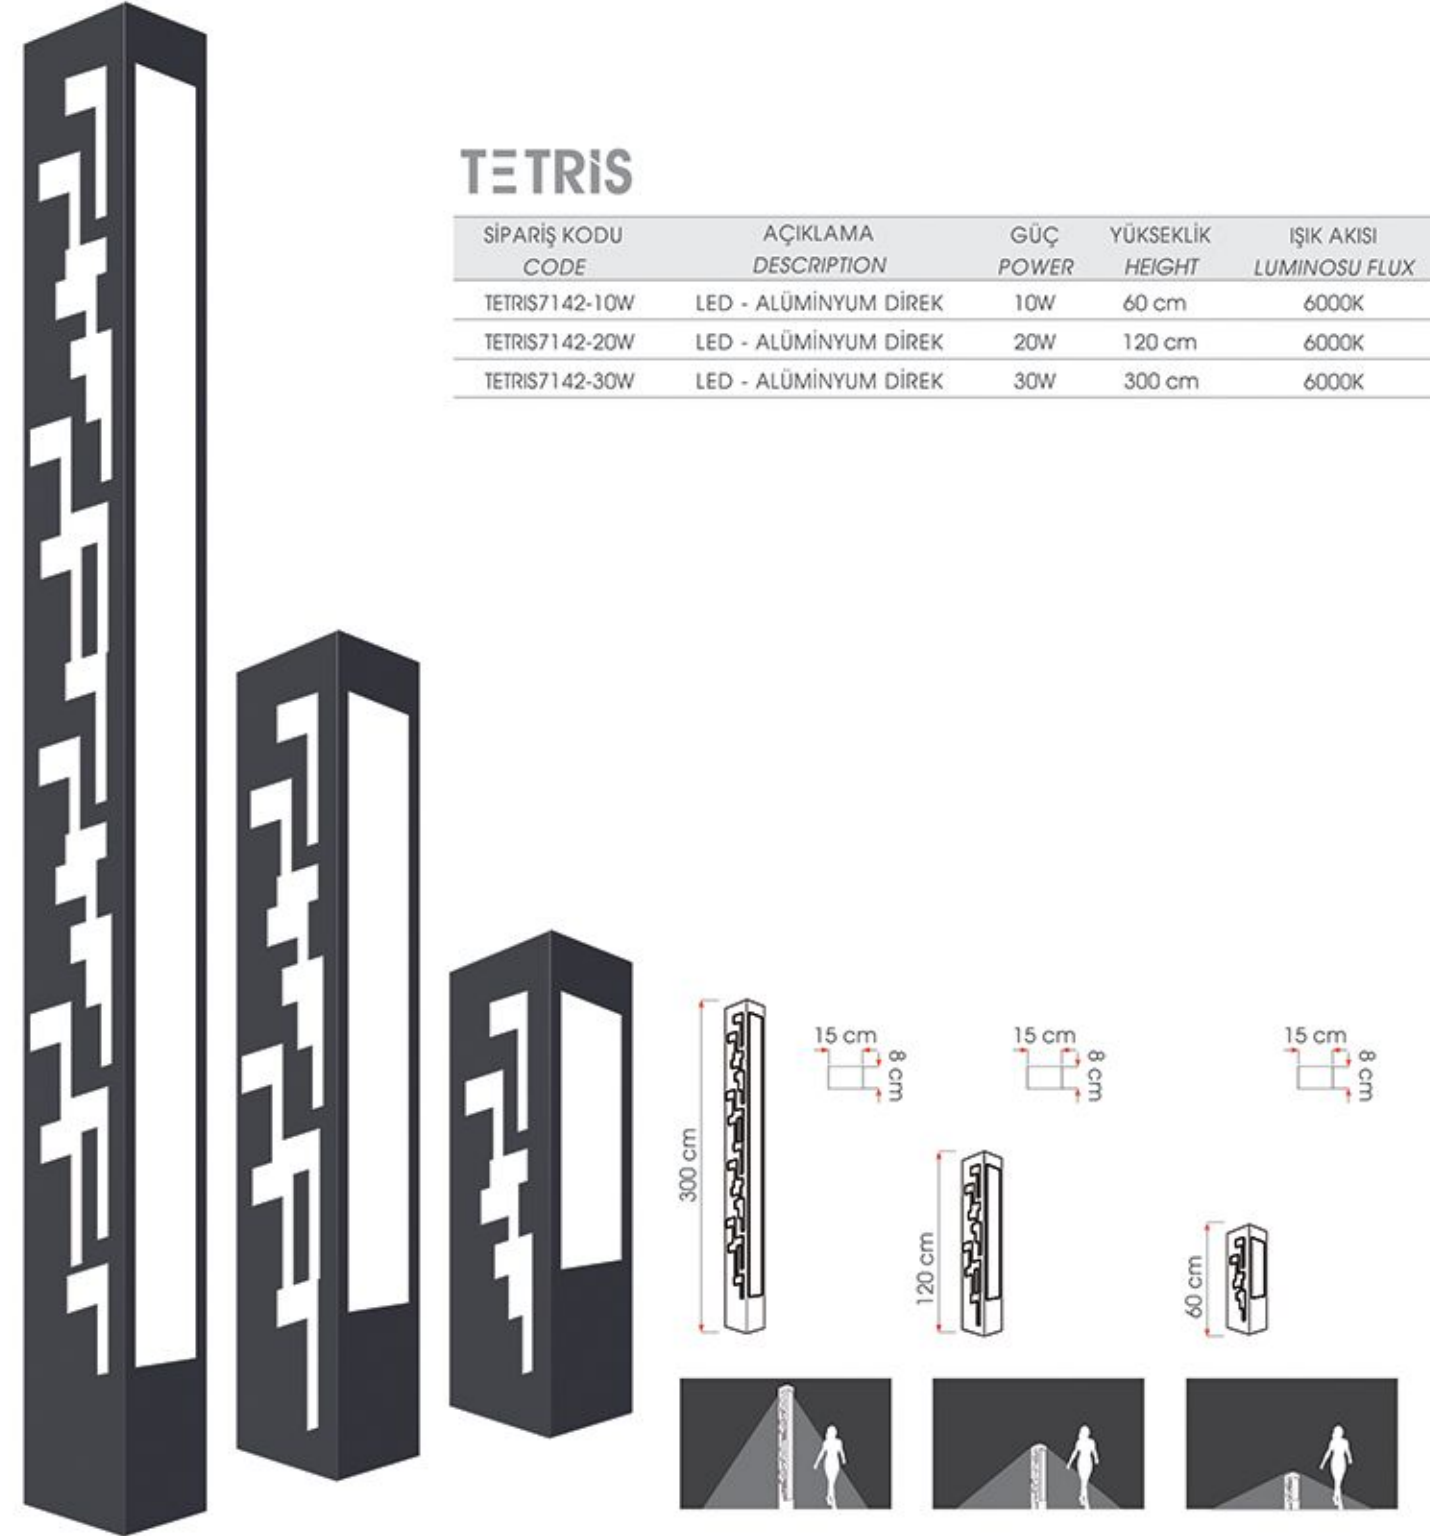

TETRİS

SİPARİŞ KODU CODE	AÇIKLAMA DESCRIPTION	GÜÇ POWER	YÜKSEKLİK HEIGHT	IŞIK AKISI LUMINOSU FLUX
TETRİS7142-10W	LED - ALÜMİNYUM DİREK	10W	60 cm	6000K
TETRİS7142-20W	LED - ALÜMİNYUM DİREK	20W	120 cm	6000K
TETRİS7142-30W	LED - ALÜMİNYUM DİREK	30W	300 cm	6000K