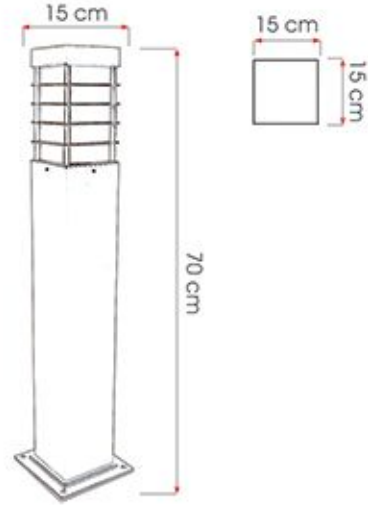

SİPARİŞ KODU CODE	AÇIKLAMA DESCRIPTION	GÜÇ POWER	İŞIK AKISI LUMINOSU FLUX
CSMO7149-10W	LED - ALÜMİNYUM BOLLARD	10W	6000K
CSMO7149-20W	LED - ALÜMİNYUM BOLLARD	20W	6000K

COSMO B

SİPARİŞ KODU CODE	AÇIKLAMA DESCRIPTION	GÜÇ POWER	İŞIK AKISI LUMINOSU FLUX
TRGN7148-10W	LED - ALÜMİNYUM BOLLARD	10W	6000K
TRGN7148-20W	LED - ALÜMİNYUM BOLLARD	20W	6000K

TRIGON

SİPARİŞ KODU CODE	AÇIKLAMA DESCRIPTION	GÜÇ POWER	İŞIK AKISI LUMINOSU FLUX
CSMOS7152-10W	LED - ALÜMİNYUM BOLLARD	10W	6000K
CSMOS7152-20W	LED - ALÜMİNYUM BOLLARD	20W	6000K

COSMO S

SİPARİŞ KODU CODE	AÇIKLAMA DESCRIPTION	GÜÇ POWER	İŞIK AKISI LUMINOSU FLUX
TRGNS7151-10W	LED - ALÜMİNYUM BOLLARD	10W	6000K
TRGNS7151-20W	LED - ALÜMİNYUM BOLLARD	20W	6000K

TRIGON S