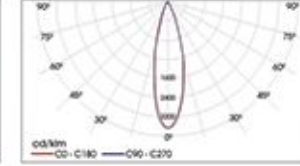

LEDİL C13605 HB 2x2 RW