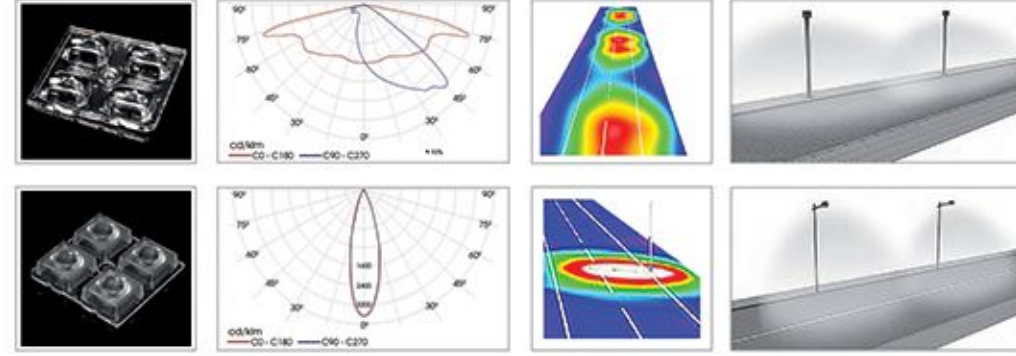

LEDİL C13299 STRADA 2x2 ME

LEDİL C13605 HB 2x2 RW