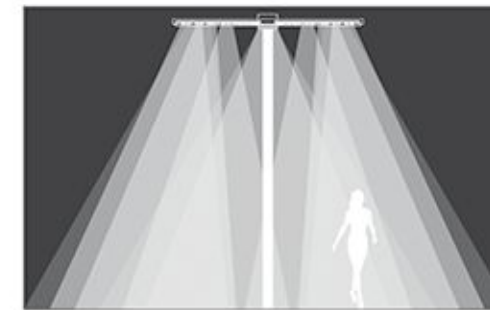

Caddeler ve Yeşil Alanlar İçin Copter
Ideal Solution for Street and Landscape Areas
Yüksek Verimli LED Aydınlatma
High Efficient LED Lighting
Ledil Strada Serisi Lens ile Uygulandı
Structured with Ledil Strada Lens Series
Işık Akısı 15000 Lümenden 32000 Lümene Kadar
Luminous Flux From 15000 Lm up to 32000 Lm
Renk Sıcaklığı 3000K 'dan 6500K 'ya kadar
Color Temperature From 3000K up to 6500K
Opsiyonel Simetrik veya Asimetrik Optimize Işık Dağıtımı
Optional Symmetrical or Asymmetrical Optimized Light Distribution
Çok Yönlü Mikro Yansıma Sistemi
Multi-Faceted Micro Reflection System
Korozyona Dayanıklı Alüminyum Ekstrüzyon Gövde
Corrosion Resistant Aluminum Extrusion Housing
CRI > 80, IP65, IK08
CRI > 80, IP65, IK08
Renk : Akzo Ral 7016 Texture Gofrado, İsteğe Bağlı Ral Kodları
Color : Akzo Ral 7016 Texture Gofrado, Optional Ral Codes
Güvenlik Sınıfı : Standart Sınıf 1
Safety Class : Standard CLASS 1
Kontrol Sistemi Opsiyonel : DALİ, 1-10V
Control System Optional: DALI, 1-10V
Çalışma Sıcaklığı -30°C - +60°C
Operating Temperature -30°C - +60°C
Avrupa Standartları EN 60598 / EN 40 / CE
European Standards EN 60598 / EN 40 / CE

SİPARİŞ KODU CODE	AÇIKLAMA DESCRIPTION	GÜÇ POWER	İŞİK AKISI LUMINOSU FLUX	RENK SICAKLIĞI COLOR TEMP.	YÜKSEKLİK HEIGHT	RENK COLORS
CPTR7027-120W	ALÜMİNYUM DİREK	120W	15600LM	6000K	400 CM	AKZO 7016 GOFRADO
CPTR7027-160W	ALÜMİNYUM DİREK	160W	20800LM	6000K	500 CM	AKZO 7016 GOFRADO
CPTR7027-240W	ALÜMİNYUM DİREK	240W	31200LM	6000K	600 CM	AKZO 7016 GOFRADO