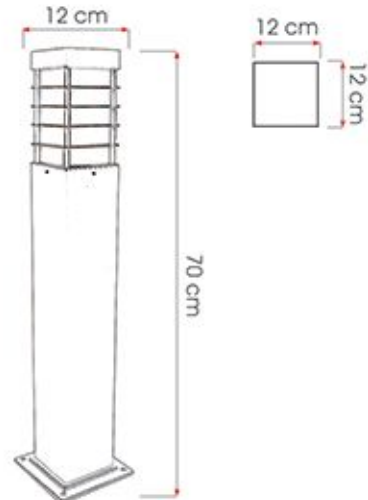

SİPARİŞ KODU CODE	AÇIKLAMA DESCRIPTION	GÜÇ POWER	İŞIK AKISI LUMINOSU FLUX
CSMO7149-10W	LED - ALÜMİNYUM BOLLARD	10W	6000K
CSMO7149-20W	LED - ALÜMİNYUM BOLLARD	20W	6000K

COSMO B

SİPARİŞ KODU CODE	AÇIKLAMA DESCRIPTION	GÜÇ POWER	İŞIK AKISI LUMINOSU FLUX
TRGN7148-10W	LED - ALÜMİNYUM BOLLARD	10W	6000K
TRGN7148-20W	LED - ALÜMİNYUM BOLLARD	20W	6000K

TRIGON

SİPARİŞ KODU CODE	AÇIKLAMA DESCRIPTION	GÜÇ POWER	İŞIK AKISI LUMINOSU FLUX
CSMOS7152-10W	LED - ALÜMİNYUM BOLLARD	10W	6000K
CSMOS7152-20W	LED - ALÜMİNYUM BOLLARD	20W	6000K

COSMO S

SİPARİŞ KODU CODE	AÇIKLAMA DESCRIPTION	GÜÇ POWER	İŞIK AKISI LUMINOSU FLUX
TRGNS7151-10W	LED - ALÜMİNYUM BOLLARD	10W	6000K
TRGNS7151-20W	LED - ALÜMİNYUM BOLLARD	20W	6000K

TRIGON S