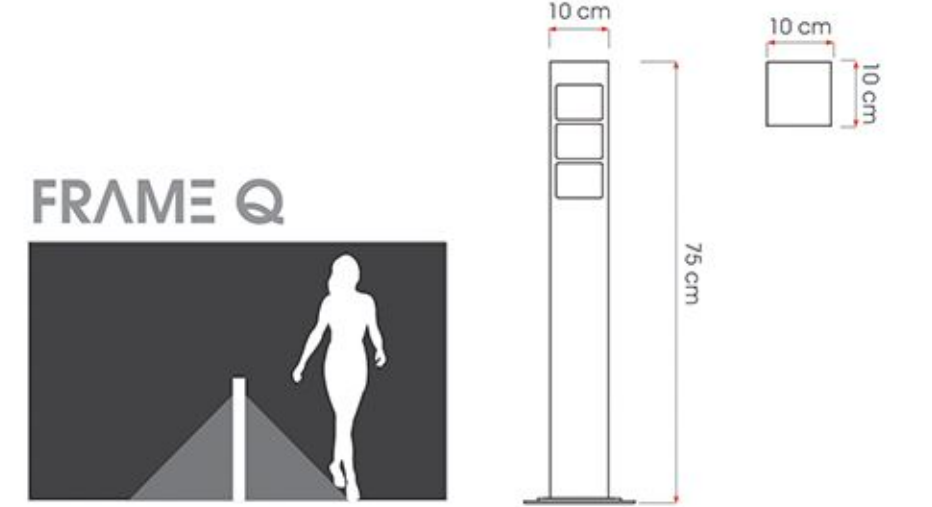

SİPARİŞ KODU CODE	AÇIKLAMA DESCRIPTION	GÜÇ POWER	İŞİK AKISI LUMINOSU FLUX
FRMQ7087-12L14W	12 LED - ALÜMİNYUM BOLLARD	14W	6000K
FRMQ7087-12L28W	24 LED - ALÜMİNYUM BOLLARD	28W	6000K