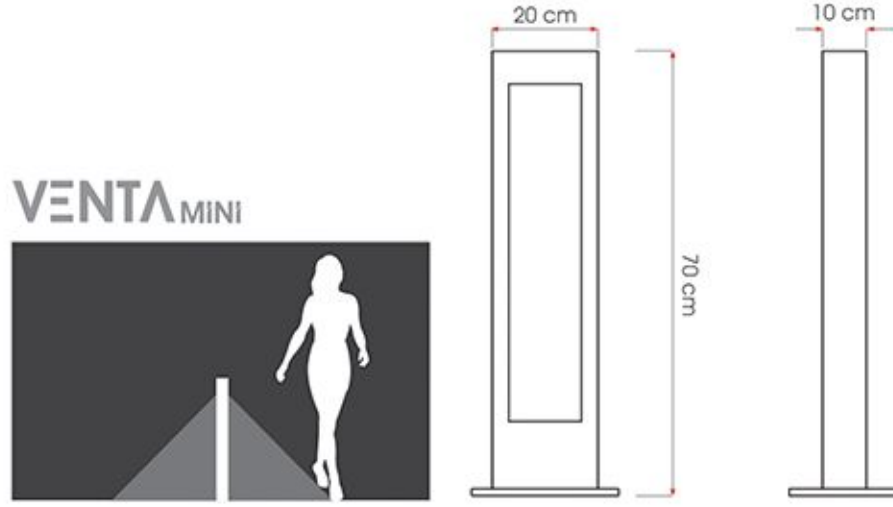

SİPARİŞ KODU CODE	AÇIKLAMA DESCRIPTION	GÜÇ POWER	İŞİK AKISI LUMINOSU FLUX
VNTA7050-14W	ALÜMİNYUM BOLLARD	14W	3500K
VNTA7050-35W	ALÜMİNYUM BOLLARD	35W	3500K