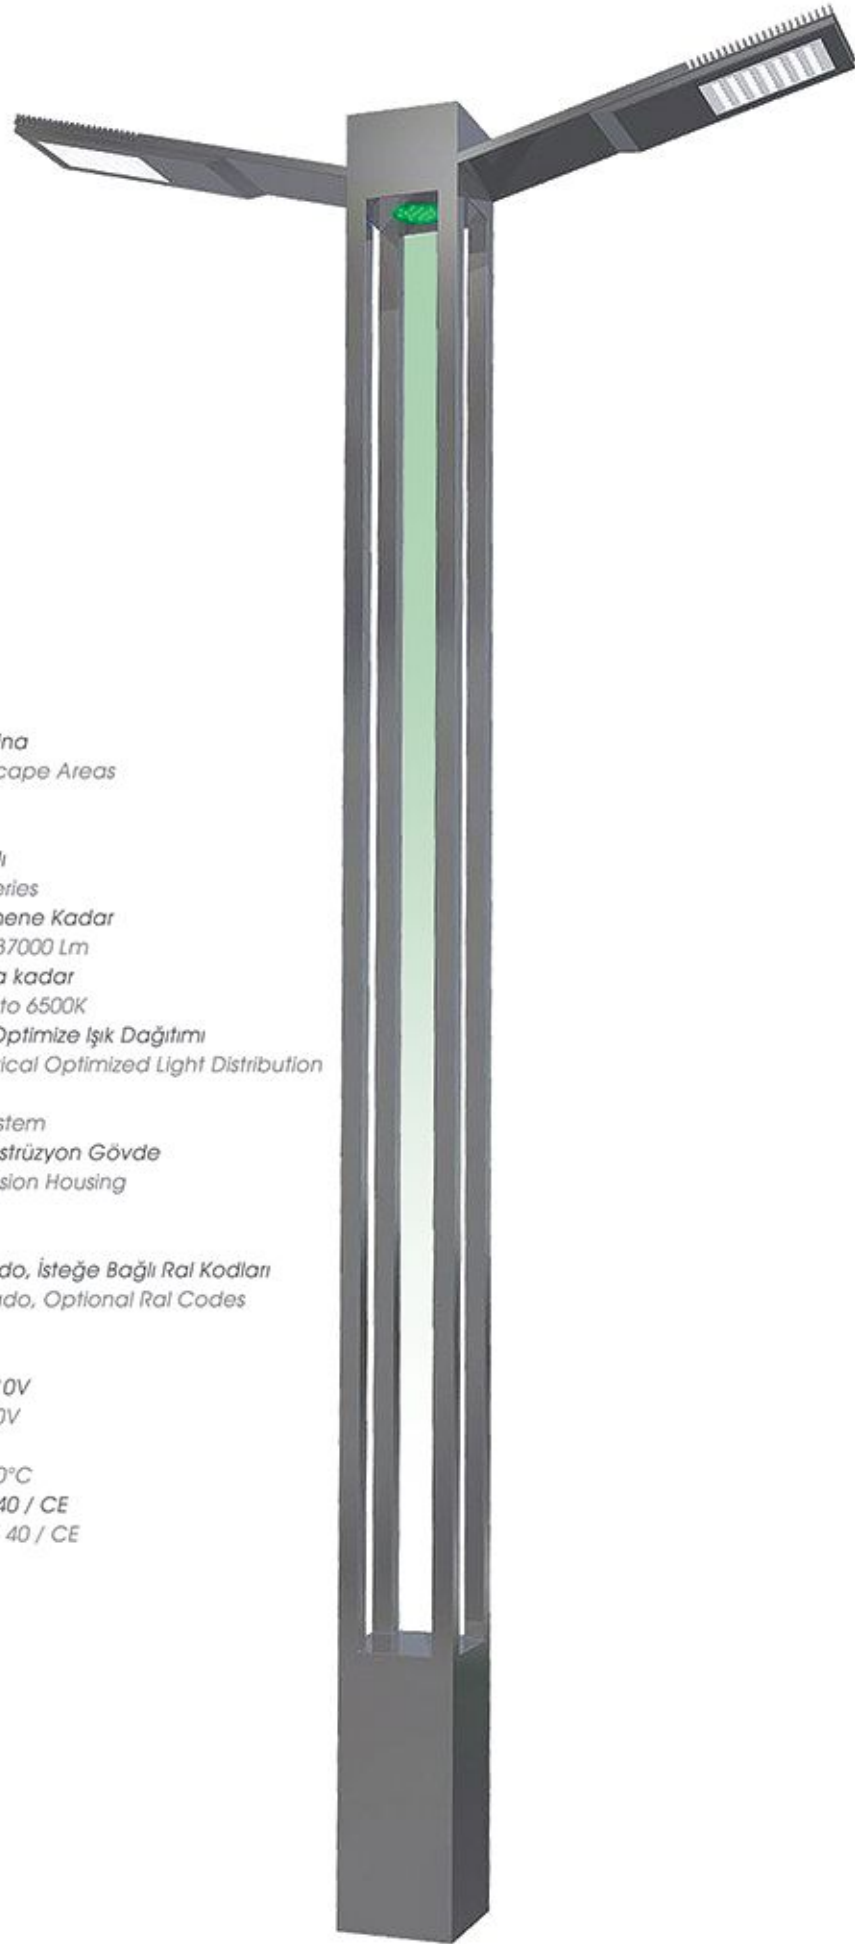

SİPARİŞ KODU CODE	AÇIKLAMA DESCRIPTION	GÜÇ POWER	İŞIK AKISI LUMINOSU FLUX	RENK SICAKLIĞI COLOR TEMP.	YÜKSEKLİK HEIGHT	RENK COLORS
RKUB7036-12L39W	12 LED - ALÜMİNYUM DİREK	39W	5070LM	6000K	420 CM	AKZO 9005 GOFRADO
RKUB7036-24L58W	24 LED - ALÜMİNYUM DİREK	58W	7540LM	6000K	420 CM	AKZO 9005 GOFRADO
RKUB7036-36L85W	36 LED - ALÜMİNYUM DİREK	85W	11050LM	6000K	550 CM	AKZO 9005 GOFRADO
RKUB7036-48L112W	48 LED - ALÜMİNYUM DİREK	112W	14560LM	6000K	600 CM	AKZO 9005 GOFRADO
RKUB7036-60L141W	60 LED - ALÜMİNYUM DİREK	141W	18330LM	6000K	600 CM	AKZO 9005 GOFRADO