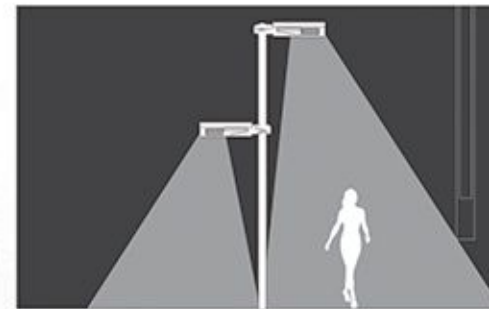

SİPARİŞ KODU CODE	AÇIKLAMA DESCRIPTION	GÜÇ POWER	İŞIK AKISI LUMINOSU FLUX	RENK SICAKLIĞI COLOR TEMP.	YÜKSEKLİK HEIGHT	RENK COLORS
ARME7145-24L28W	2x12 LED - ALÜMİNYUM DİREK	2x28W	2x3640LM	6000K	300 CM	AKZO 7016 GOFRADO
ARME7145-24L58W	2x12 LED - ALÜMİNYUM DİREK	2x58W	2x7540LM	6000K	400 CM	AKZO 7016 GOFRADO
ARME7145-36L86W	3x12 LED - ALÜMİNYUM DİREK	2x86W	2x11050LM	6000K	450 CM	AKZO 7016 GOFRADO
ARME7145-48L113W	4x12 LED - ALÜMİNYUM DİREK	2x113W	2x14690LM	6000K	600 CM	AKZO 7016 GOFRADO
ARME7145-60L141W	5x12 LED - ALÜMİNYUM DİREK	2x141W	2x18330LM	6000K	600 CM	AKZO 7016 GOFRADO