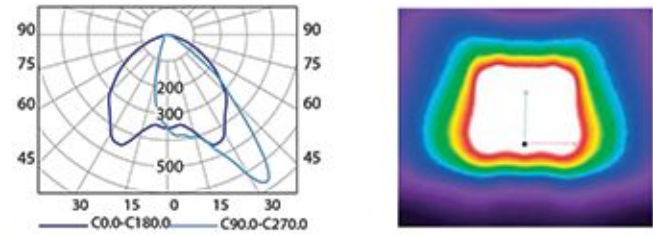

T02
Geniş caddelerin aydınlatılması için geliştirilmiştir. Işığın daha ileriye ulaşabilmesi için ışık daha baskın olarak armatürün ön tarafına doğru planlanmıştır.

Determined for the illumination of wide streets similar areas. Light is distributed predominantly front of the luminaire so as to reach further.