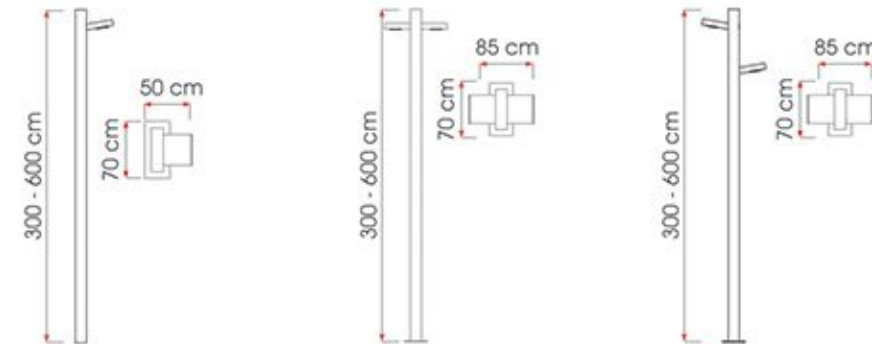

Caddeler ve Yeşil Alanlar İçin Venta
İdeal Solution for Street and Landscape Areas
Yüksek Verimli LED Aydınlatma
High Efficient LED Lighting
Ledil Strada Serisi Lens ile Uygulandı
Structured with Ledil Strada Lens Series
Işık Akısı 7500 Lümen'den 37000 Lümen'e Kadar
Luminous Flux From 7500 Lm up to 37000 Lm
Renk Sıcaklığı 3000K'dan 6500K'ya kadar
Color Temperature From 3000K up to 6500K
Opsiyonel Simetrik veya Asimetrik Optimize Işık Dağıtımı
Optional Symmetrical or Asymmetrical Optimized Light Distribution
Çok Yönlü Mikro Yansıma Sistemi
Multi-Faceted Micro Reflection System
Korozyona Dayanıklı Alüminyum Ekstrüzyon Gövde
Corrosion Resistant Aluminum Extrusion Housing
CRI > 80, IP65, IK08
CRI > 80, IP65, IK08
Renk : Akzo Ral 7016 Texture Gofrado, İsteğe Bağlı Ral Kodları
Color : Akzo Ral 7016 Texture Gofrado, Optional Ral Codes
Güvenlik Sınıfı : Standart Sınıf 1
Safety Class : Standard CLASS 1
Kontrol Sistemi Opsiyonel : DALI, 1-10V
Control System Optional: DALI, 1-10V
Çalışma Sıcaklığı -30°C - +60°C
Operating Temperature -30°C - +60°C
Avrupa Standartları EN 60598 / EN 40 / CE
European Standards EN 60598 / EN 40 / CE

SİPARİŞ KODU CODE	AÇIKLAMA DESCRIPTION	GÜÇ POWER	IŞIK AKISI LUMINOSU FLUX	RENK SICAKLIĞI COLOR TEMP.	YÜKSEKLİK HEIGHT	VENTA SINGLE RENK COLORS
VNTA7047-1S24L39W	24 LED - ALÜMİNYUM DİREK	39W	5070LM	6000K	300 CM	AKZO 9005 GOFRADO
VNTA7047-1S36L57W	36 LED - ALÜMİNYUM DİREK	57W	7410LM	6000K	400 CM	AKZO 9005 GOFRADO
VNTA7047-1S48L85W	48 LED - ALÜMİNYUM DİREK	85W	10790LM	6000K	600 CM	AKZO 9005 GOFRADO