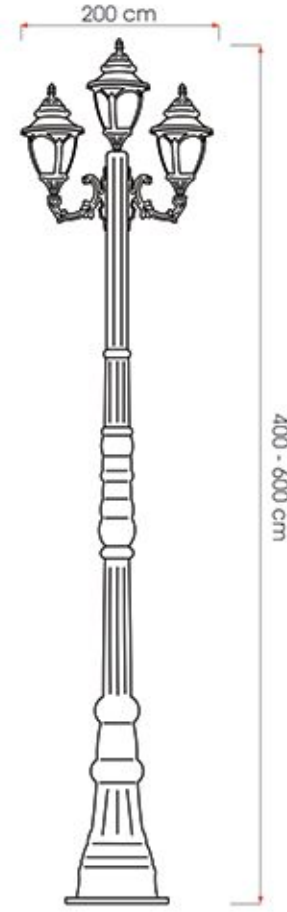

SİPARİŞ KODU CODE	AÇIKLAMA DESCRIPTION	GÜÇ POWER	YÜKSEKLİK HEIGHT	RENK COLORS
OSM7074-5xE27	ALÜMİNYUM DÖKÜM DİREK	5xE27	400 CM	AKZO 9001 GOFRADO
OSM7074-5xE27	ALÜMİNYUM DÖKÜM DİREK	5xE27	500 CM	AKZO 9001 GOFRADO
OSM7074-5xE27	ALÜMİNYUM DÖKÜM DİREK	5xE27	600 CM	AKZO 9001 GOFRADO