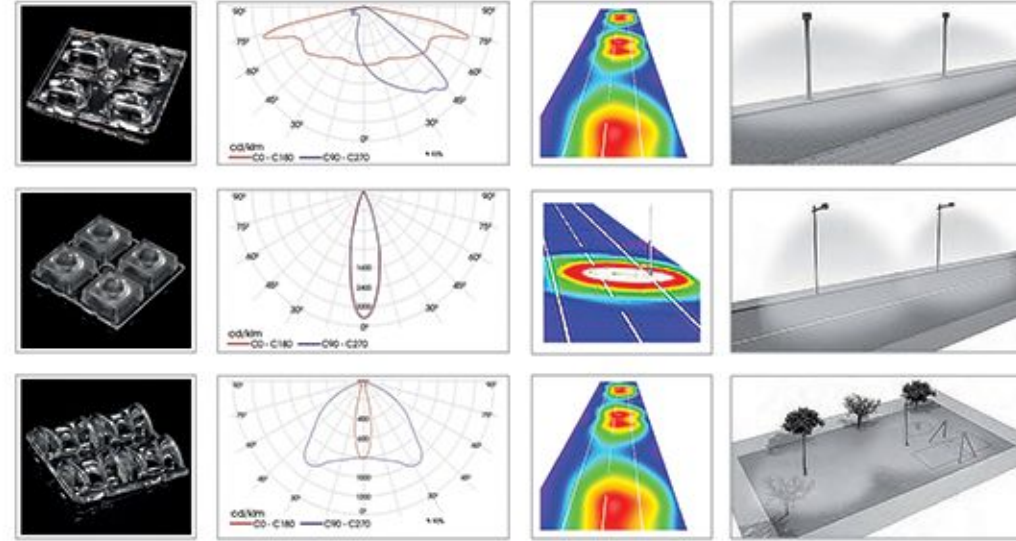

LEDİL C13299 STRADA 2x2 ME

LEDİL C13605 HB 2x2 RW

LEDİL C13749 HB 2x2 O