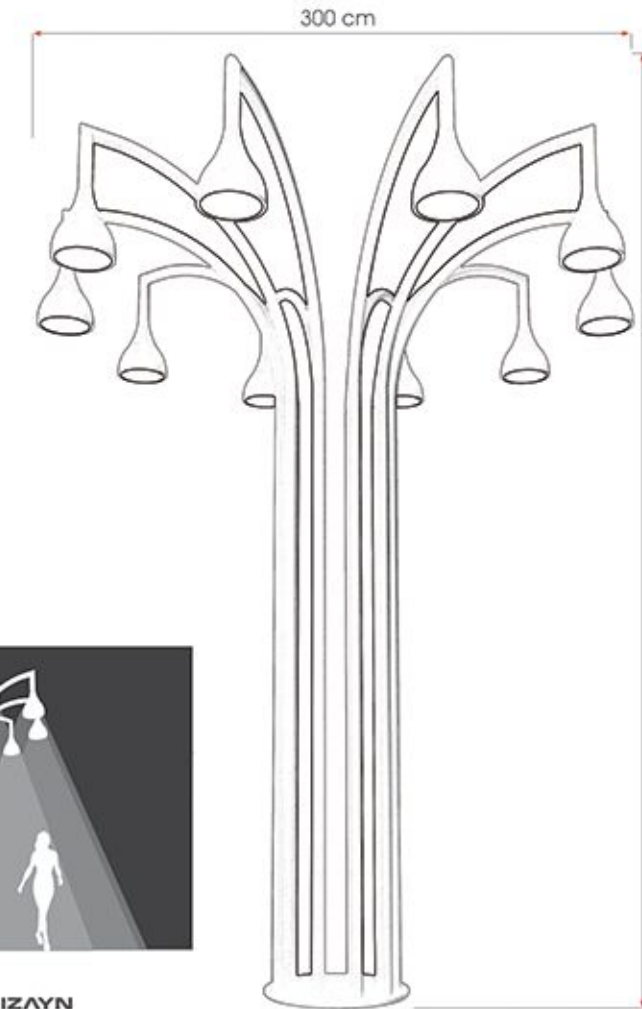

Caddeler ve Yeşil Alanlar İçin Flower
Ideal Solution for Street and Landscape Areas
Yüksek Verimli LED Aydınlatma
High Efficient LED Lighting
Ledil Strada Serisi Lens ile Uygulandı
Structured with Ledil Strada Lens Series
Işık Akısı 7500 Lümen'den 37000 Lümen'e Kadar
Luminous Flux From 7500 Lm up to 37000 Lm
Renk Sıcaklığı 3000K'dan 6500K'ya kadar
Color Temperature From 3000K up to 6500K
Opsiyonel Simetrik veya Asimetrik Optimize Işık Dağıtımı
Optional Symmetrical or Asymmetrical Optimized Light Distribution
Çok Yönlü Mikro Yansıma Sistemi
Multi-Faceted Micro Reflection System
Korozyona Dayanıklı Alüminyum Ekstrüzyon Gövde
Corrosion Resistant Aluminum Extrusion Housing
CRI > 80, IP65, IK08
CRI > 80, IP65, IK08
Renk : Akzo Ral 7016 Texture Gofrado, İsteğe Bağlı Ral Kodları
Color : Akzo Ral 7016 Texture Gofrado, Optional Ral Codes
Güvenlik Sınıfı : Standart Sınıf 1
Safety Class : Standard CLASS 1
Kontrol Sistemi Opsiyonel : DALI, 1-10V
Control System Optional: DALI, 1-10V
Çalışma Sıcaklığı -30°C - +60°C
Operating Temperature -30°C - +60°C
Avrupa Standartları EN 60598 / EN 40 / CE
European Standards EN 60598 / EN 40 / CE

SİPARİŞ KODU CODE	AÇIKLAMA DESCRIPTION	GÜÇ POWER	IŞIK AKISI LUMINOSU FLUX	RENK SICAKLIĞI COLOR TEMP.	YÜKSEKLİK HEIGHT	RENK COLORS
FLOWER7133-30W	LED - ALÜMİNYUM DİREK	10x30W	39000LM	6000K	350 CM	AKZO 9005 GOFRADO
FLOWER7133-60W	LED - ALÜMİNYUM DİREK	10x60W	78000LM	6000K	450 CM	AKZO 9005 GOFRADO
FLOWER7133-90W	LED - ALÜMİNYUM DİREK	10x90W	117000LM	6000K	600 CM	AKZO 9005 GOFRADO