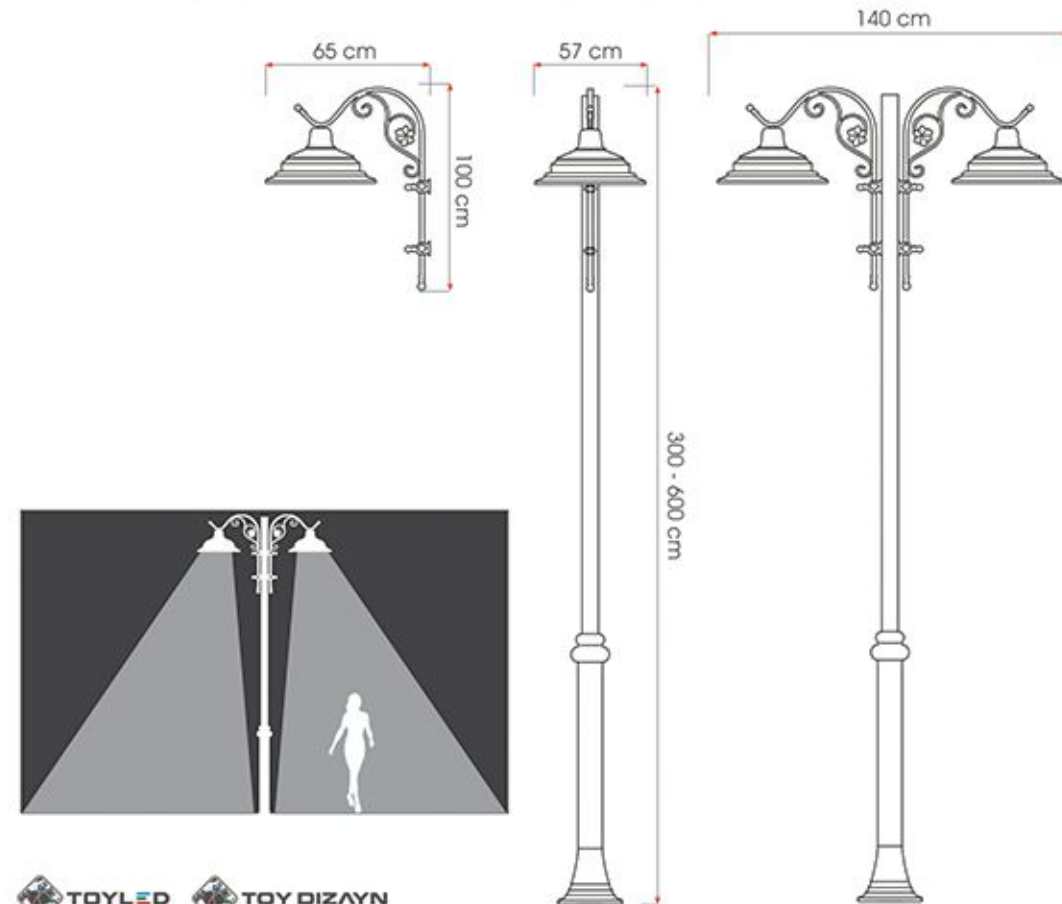

Caddeler ve Yeşil Alanlar İçin Artemis
Ideal Solution for Street and Landscape Areas
Yüksek Verimli LED Aydınlatma
High Efficient LED Lighting
Ledil Strada Serisi Lens ile Uygulandı
Structured with Ledil Strada Lens Series
Işık Akısı 5300 Lümen'den 14500 Lümen'e Kadar
Luminous Flux From 5300 Lm up to 14500 Lm
Renk Sıcaklığı 3000K'dan 6500K'ya kadar
Color Temperature From 3000K up to 6500K
Opsiyonel Simetrik veya Asimetrik Optimize Işık Dağıtımı
Optional Symmetrical or Asymmetrical Optimized Light Distribution
Çok Yönlü Mikro Yansıma Sistemi
Multi-Faceted Micro Reflection System
Korozyona Dayanıklı Galvanizli Çelik Gövde
Corrosion Resistant Galvanized Steel Pole Housing
CRI > 80, IP65, IK08
CRI > 80, IP65, IK08
Renk : Akzo Ral 7016 Texture Gofrado, İsteğe Bağlı Ral Kodları
Color : Akzo Ral 7016 Texture Gofrado, Optional Ral Codes
Güvenlik Sınıfı : Standart Sınıf 1
Safety Class : Standard CLASS 1
Kontrol Sistemi Opsiyonel : DALI, 1-10V
Control System Optional: DALI, 1-10V
Çalışma Sıcaklığı -30°C - +60°C
Operating Temperature -30°C - +60°C
Avrupa Standartları EN 60598 / EN 40 / CE
European Standards EN 60598 / EN 40 / CE

SİPARİŞ KODU CODE	AÇIKLAMA DESCRIPTION	GÜÇ POWER	İŞIK AKISI LUMINOSU FLUX	RENK SICAKLIĞI COLOR TEMP.	YÜKSEKLİK HEIGHT	ARTEMİS DOUBLE RENK COLORS
ARTM7083-36L41W	2x36 LED - ÇELİK DİREK	2x41W	5330LM	6000K	300 CM	AKZO 9006 GOFRADO
ARTM7083-36L57W	2x36 LED - ÇELİK DİREK	2x57W	7410LM	6000K	400 CM	AKZO 9006 GOFRADO
ARTM7083-36L85W	2x36 LED - ÇELİK DİREK	2x85W	11050LM	6000K	450 CM	AKZO 9006 GOFRADO
ARTM7083-48L112W	2x48 LED - ÇELİK DİREK	2x112W	14560LM	6000K	600 CM	AKZO 9006 GOFRADO