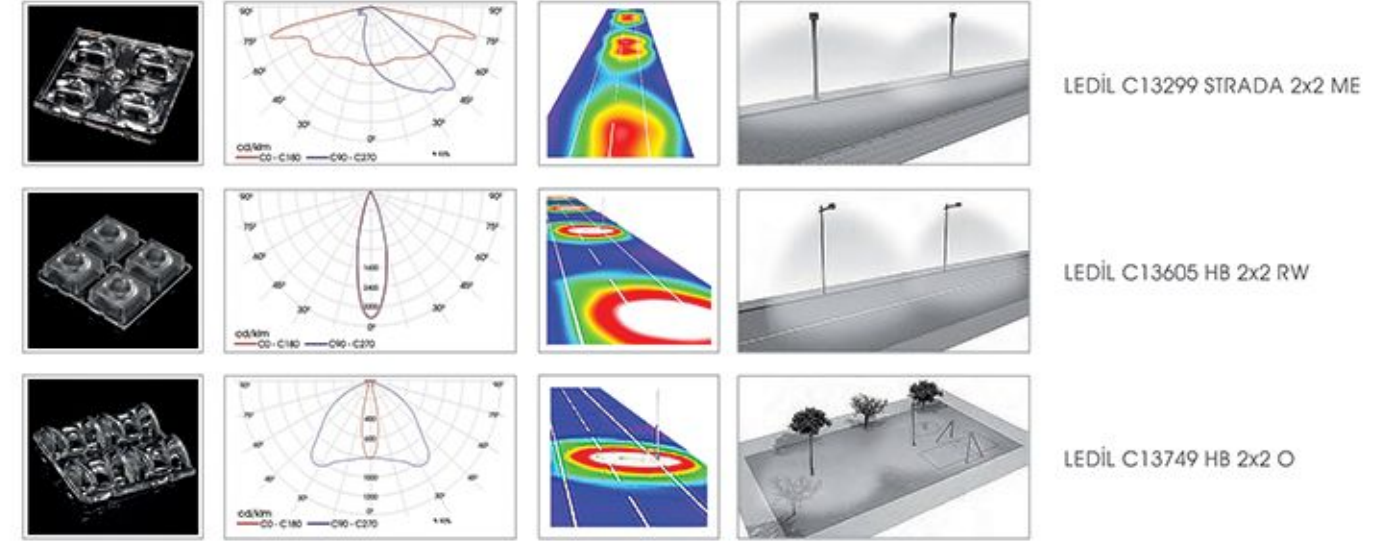

Caddeler ve Yeşil Alanlar İçin Solar X
Ideal Solution for Street and Landscape Areas
Yüksek Verimli LED Aydınlatma
High Efficient LED Lighting
Ledil Strada Serisi Lens ile Uygulandı
Structured with Ledil Strada Lens Series
Işık Akısı 7500 Lümen'den 37000 Lümen'e Kadar
Luminous Flux From 7500 Lm up to 37000 Lm
Renk Sıcaklığı 3000K'dan 6500K'ya Kadar
Color Temperature From 3000K up to 6500K
Opsiyonel Simetrik veya Asimetrik Optimize Işık Dağıtımı
Optional Symmetrical or Asymmetrical Optimized Light Distribution
Çok Yönlü Mikro Yansıma Sistemi
Multi-Faceted Micro Reflection System
Korozyona Dayanıklı Galvanizli Çelik Gövde
Corrosion Resistant Galvanized Steel Pole Housing
CRI > 80, IP65, IK08
CRI > 80, IP65, IK08
Renk : Akzo Ral 7016 Texture Gofrado, İsteğe Bağlı Ral Kodları
Color : Akzo Ral 7016 Texture Gofrado, Optional Ral Codes
Güvenlik Sınıfı : Standart Sınıf 1
Safety Class : Standard CLASS 1
Kontrol Sistemi Opsiyonel : DALI, 1-10V
Control System Optional: DALI, 1-10V
Çalışma Sıcaklığı -30°C - +60°C
Operating Temperature -30°C - +60°C
Avrupa Standartları EN 60598 / EN 40 / CE
European Standards EN 60598 / EN 40 / CE

SİPARİŞ KODU CODE	AÇIKLAMA DESCRIPTION	GÜÇ POWER	IŞIK AKISI LUMINOSU FLUX	RENK SICAKLIĞI COLOR TEMP.	YÜKSEKLİK HEIGHT	RENK COLORS
SLRX7026-12L28W	1X12 LED - ÇELİK DİREK	2X28W	2X3650LM	6000K	400 CM	AKZO 9006 GOFRAO
SLRX7026-24L40W	2X40 LED - ÇELİK DİREK	2X40W	2X5200LM	6000K	400 CM	AKZO 9006 GOFRAO
SLRX7026-24L60W	2X60 LED - ÇELİK DİREK	2X60W	2X7800LM	6000K	550 CM	AKZO 9006 GOFRAO