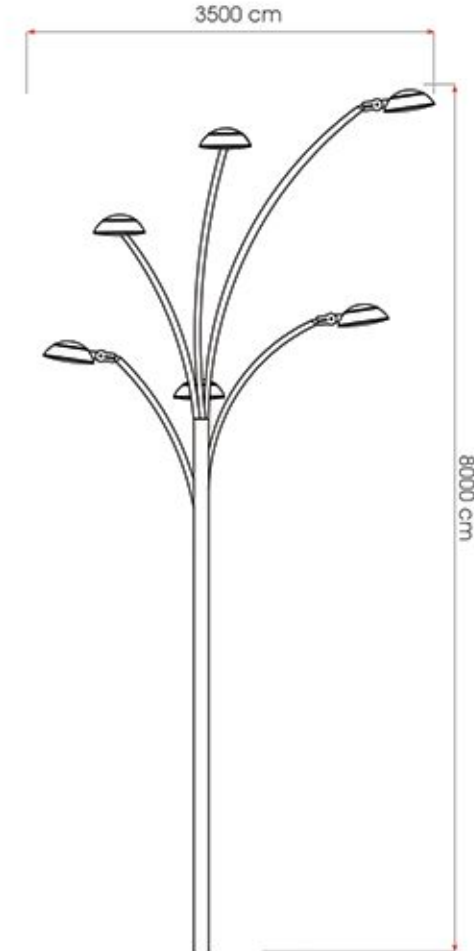

Caddeler ve Yeşil Alanlar İçin Altılı
Ideal Solution for Street and Landscape Areas
Yüksek Verimli LED Aydınlatma
High Efficient LED Lighting
Ledil Strada Serisi Lens ile Uygulandı
Structured with Ledil Strada Lens Series
Işık Akısı 7500 Lümen'den 37000 Lümen'e Kadar
Luminous Flux From 7500 Lm up to 37000 Lm
Renk Sıcaklığı 3000K'dan 6500K'ya Kadar
Color Temperature From 3000K up to 6500K
Opsiyonel Simetrik veya Asimetrik Optimize Işık Dağıtımı
Optional Symmetrical or Asymmetrical Optimized Light Distribution
Çok Yönlü Mikro Yansıma Sistemi
Multi-Faceted Micro Reflection System
Korozyona Dayanıklı Alüminyum Ekstrüzyon Gövde
Corrosion Resistant Aluminum Extrusion Housing
CRI > 80, IP65, IK08
CRI > 80, IP65, IK08
Renk : Akzo Ral 7016 Texture Gofrado, İsteğe Bağlı Ral Kodları
Color : Akzo Ral 7016 Texture Gofrado, Optional Ral Codes
Güvenlik Sınıfı : Standart Sınıf 1
Safety Class : Standard CLASS 1
Kontrol Sistemi Opsiyonel : DALI, 1-10V
Control System Optional: DALI, 1-10V
Çalışma Sıcaklığı -30°C - +60°C
Operating Temperature -30°C - +60°C
Avrupa Standartları EN 60598 / EN 40 / CE
European Standards EN 60598 / EN 40 / CE

SİPARİŞ KODU CODE	AÇIKLAMA DESCRIPTION	GÜÇ POWER	IŞIK AKISI LUMINOSU FLUX	RENK SICAKLIĞI COLOR TEMP.	YÜKSEKLİK HEIGHT	RENK COLORS
ATL7077-36L41W	6x36 LED - ALÜMİNYUM DİREK	6x41W	6x5330LM	6000K	600 CM	AKZO 7016 GOFRADO
ATL7077-48L57W	6x48 LED - ALÜMİNYUM DİREK	6x57W	6x7410LM	6000K	700 CM	AKZO 7016 GOFRADO
ATL7077-48L85W	6x48 LED - ALÜMİNYUM DİREK	6x85W	6x11050LM	6000K	850 CM	AKZO 7016 GOFRADO
ATL7077-48L112W	6x48 LED - ALÜMİNYUM DİREK	6x112W	6x14560LM	6000K	900 CM	AKZO 7016 GOFRADO