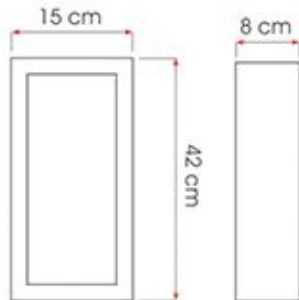

FRAME APLİK