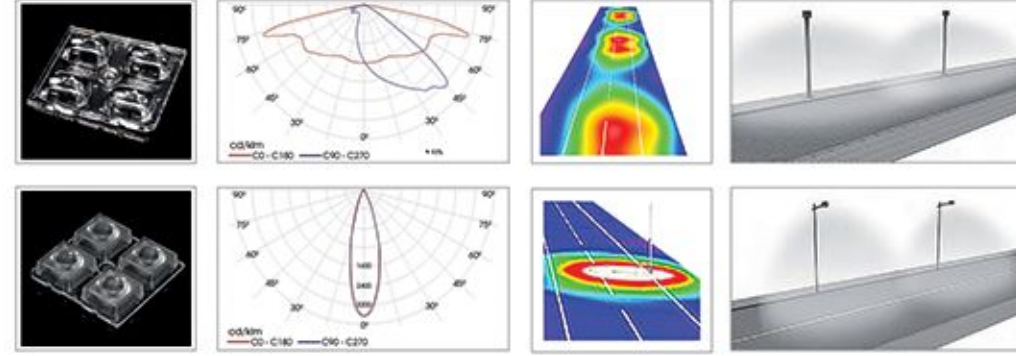

LEDİL C13299 STRADA 2x2 ME

LEDİL C13605 HB 2x2 RW