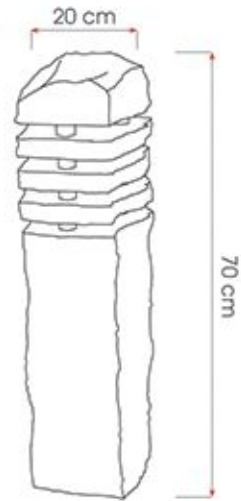

SERPENTINE