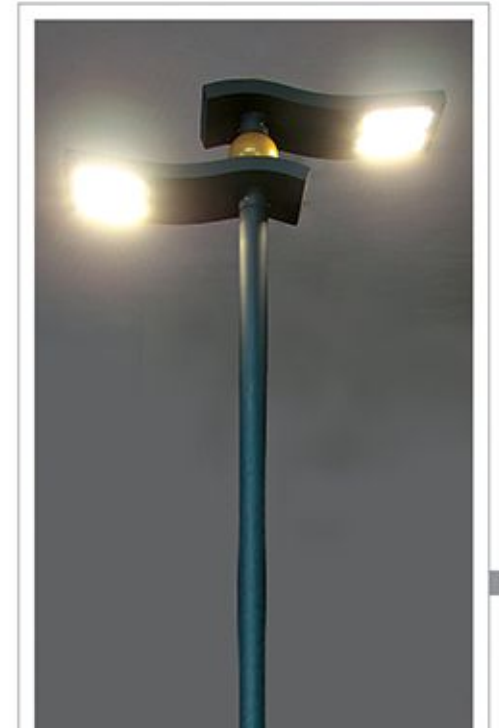

Caddeler ve Yeşil Alanlar İçin Sara
İdeal Solution for Street and Landscape Areas
Yüksek Verimli LED Aydınlatma
High Efficient LED Lighting
Ledil Strada Serisi Lens ile Uygulaması
Structured with Ledil Strada Lens Series
Işık Akısı 5300 Lümeden 14500 Lüme Kadar
Luminous Flux From 5300 Lm up to 14500 Lm
Renk Sıcaklığı 3000K 'dan 6500K 'ya kadar
Color Temperature From 3000K up to 6500K
Opsiyonel Simetrik veya Asimetrik Optimize Işık Dağıtımı
Optional Symmetrical or Asymmetrical Optimized Light Distribution
Çok Yönlü Mikro Yansımalar Sistemi
Multi-Faceted Micro Reflection System
Korozyona Dayanıklı Alüminyum Gövde
Corrosion Resistant Aluminium Pole Housing
CRI > 80, IP65, IK08
CRI > 80, IP65, IK08
Renk : Akzo Ral 7016 Texture Gofrado, İsteğe Bağlı Ral Kodları
Color : Akzo Ral 7016 Texture Gofrado, Optional Ral Codes
Güvenlik Sınıfı : Standart Sınıf 1
Safety Class : Standard CLASS 1
Kontrol Sistemi Opsiyonel : DALI, 1-10V
Control System Optional: DALI, 1-10V
Çalışma Sıcaklığı -30°C - +60°C
Operating Temperature -30°C - +60°C
Avrupa Standartları EN 60598 / EN 40 / CE
European Standards EN 60598 / EN 40 / CE

SİPARİŞ KODU CODE	AÇIKLAMA DESCRIPTION	GÜÇ POWER	İŞIK AKISI LUMINOSU FLUX	RENK SICAKLIĞI COLOR TEMP.	YÜKSEKLİK HEIGHT	RENK COLORS
SARA7113-24L28W2	2x24 LED - ALÜMİNYUM DİREK	28Wx2	3640LM	6000K	300 CM	AKZO 9005 GOFRADO
SARA7113-24L58W2	2x24 LED - ALÜMİNYUM DİREK	58Wx2	7540LM	6000K	400 CM	AKZO 9005 GOFRADO
SARA7113-36L85W2	2x36 LED - ALÜMİNYUM DİREK	85Wx2	11050LM	6000K	500 CM	AKZO 9005 GOFRADO
SARA7113-48L116W	4x12 LED - ALÜMİNYUM DİREK	116Wx2	15080LM	6000K	600 CM	AKZO 9005 GOFRADO