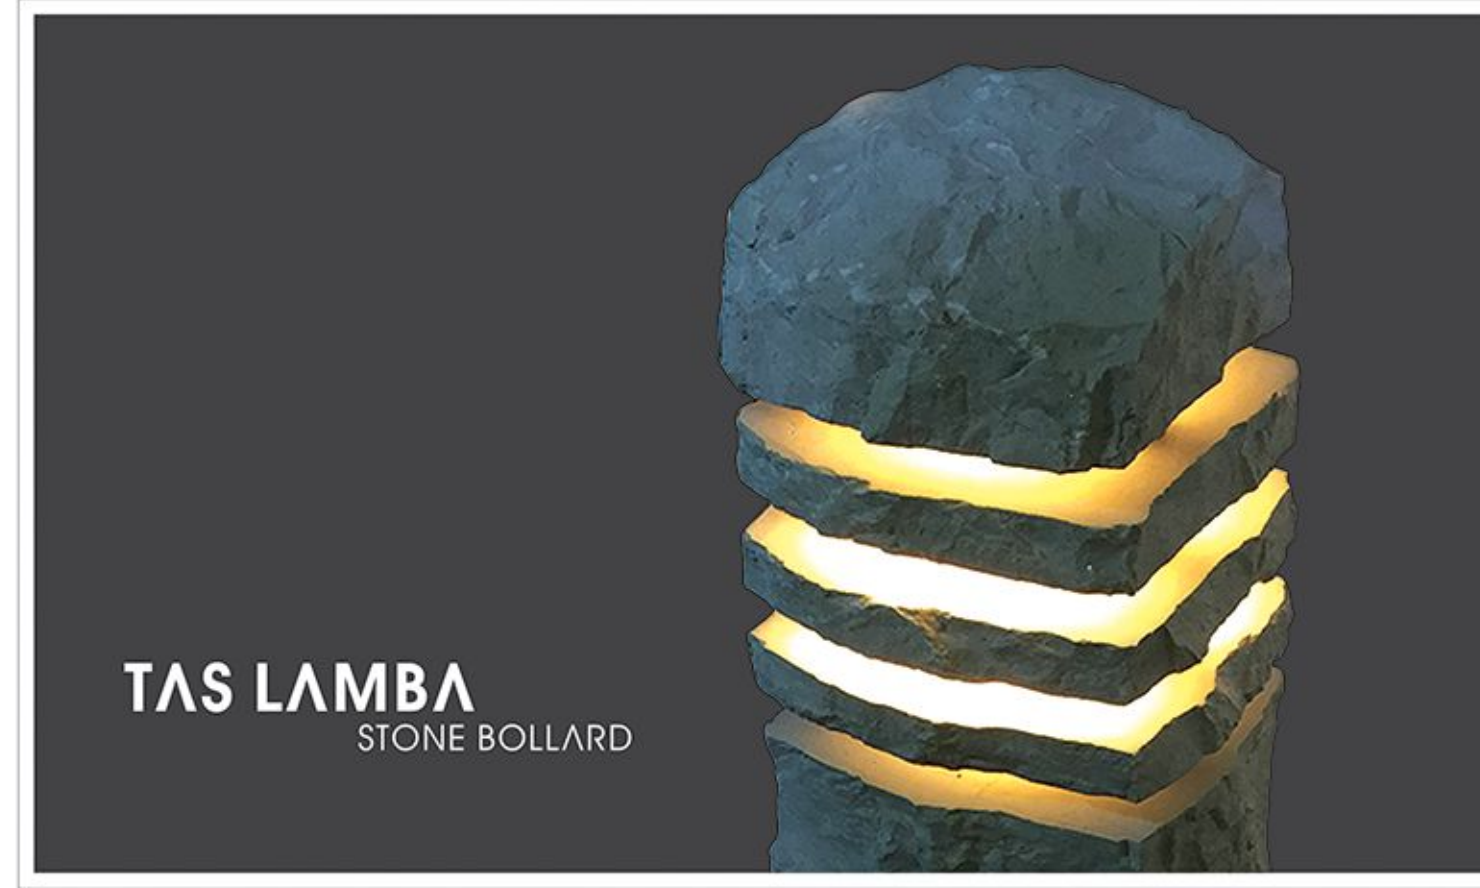

GRANITE

TAS LAMBA STONE BOLLARD