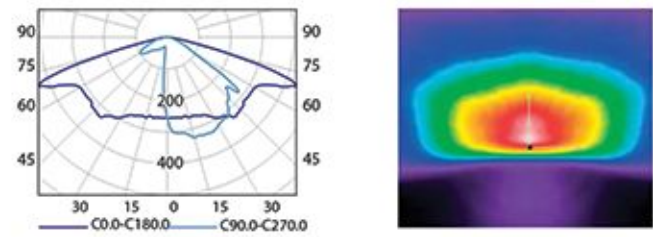

T04
Kaldırımı ve/veya kaldırımsız caddede aydınlatması için geliştirilmiştir. Işık öne ve yanlara dağıtılmıştır. Işık kirliliğini minimize etmek için ışık arka tarafa verilmemiştir.

Determined for the illumination of streets with or without pavements. Light is front and to the sides of the luminaire, but not behind so as to minimise light pollution.