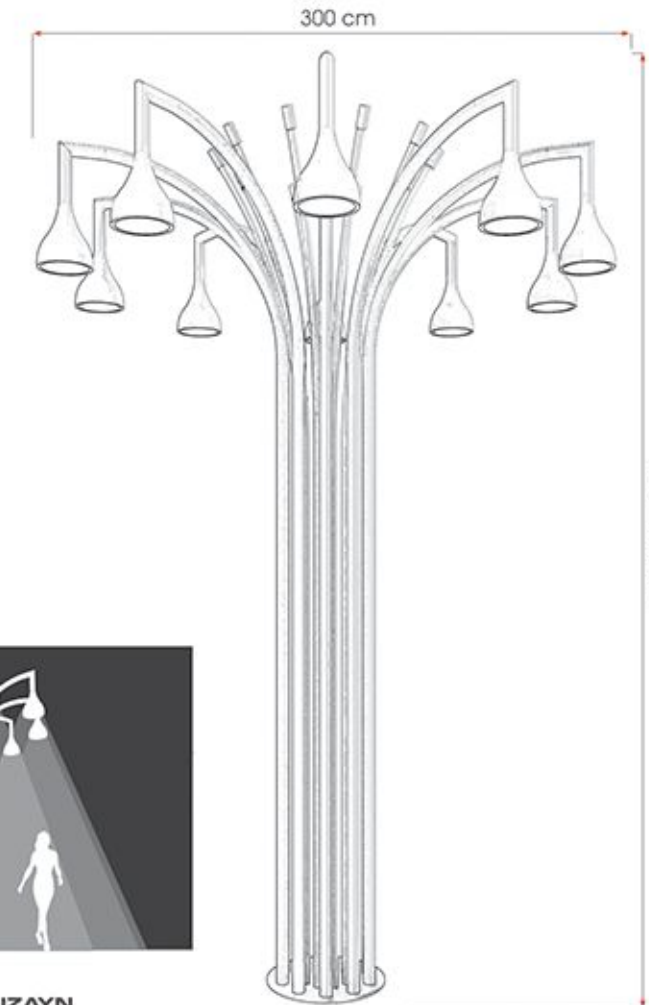

Caddeler ve Yeşil Alanlar İçin Flower Gold
Ideal Solution for Street and Landscape Areas
Yüksek Verimli LED Aydınlatma
High Efficient LED Lighting
Ledil Strada Serisi Lens ile Uygulandı
Structured with Ledil Strada Lens Series
Işık Akısı 7500 Lümen'den 37000 Lümen'e Kadar
Luminous Flux From 7500 Lm up to 37000 Lm
Renk Sıcaklığı 3000K'dan 6500K'ya kadar
Color Temperature From 3000K up to 6500K
Opsiyonel Simetrik veya Asimetrik Optimize Işık Dağıtımı
Optional Symmetrical or Asymmetrical Optimized Light Distribution
Çok Yönlü Mikro Yansıma Sistemi
Multi-Faceted Micro Reflection System
Korozyona Dayanıklı Alüminyum Ekstrüzyon Gövde
Corrosion Resistant Aluminum Extrusion Housing
CRI > 80, IP65, IK08
CRI > 80, IP65, IK08
Renk : Akzo Ral 7016 Texture Gofrado, İsteğe Bağlı Ral Kodları
Color : Akzo Ral 7016 Texture Gofrado, Optional Ral Codes
Güvenlik Sınıfı : Standart Sınıf 1
Safety Class : Standard CLASS 1
Kontrol Sistemi Opsiyonel : DALI, 1-10V
Control System Optional: DALI, 1-10V
Çalışma Sıcaklığı -30°C - +60°C
Operating Temperature -30°C - +60°C
Avrupa Standartları EN 60598 / EN 40 / CE
European Standards EN 60598 / EN 40 / CE

SİPARİŞ KODU CODE	AÇIKLAMA DESCRIPTION	GÜÇ POWER	IŞIK AKISI LUMINOSU FLUX	RENK SICAKLIĞI COLOR TEMP.	YÜKSEKLİK HEIGHT	RENK COLORS
FLOWERG7156-30W	LED - ALÜMİNYUM DİREK	10x30W	39000LM	6000K	350 CM	AKZO 9005 GOFRADO
FLOWERG7156-60W	LED - ALÜMİNYUM DİREK	10x60W	78000LM	6000K	450 CM	AKZO 9005 GOFRADO
FLOWERG7156-90W	LED - ALÜMİNYUM DİREK	10x90W	117000LM	6000K	600 CM	AKZO 9005 GOFRADO