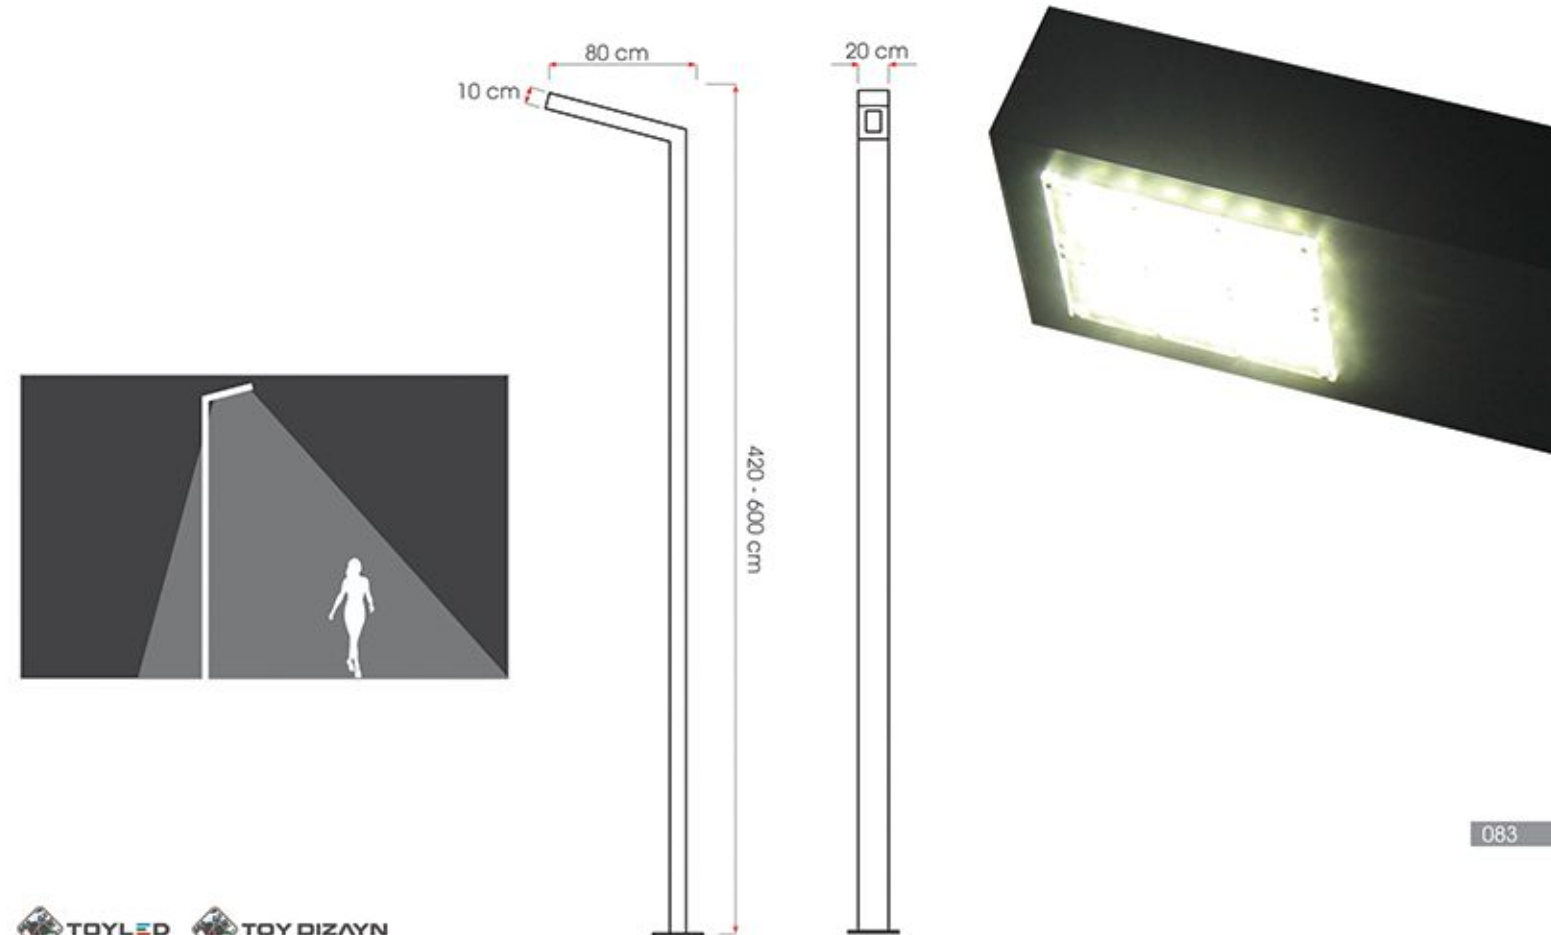

Caddeler ve Yeşil Alanlar İçin Rüku Big
Ideal Solution for Street and Landscape Areas
Yüksek Verimli LED Aydınlatma
High Efficient LED Lighting
Ledil Strada Serisi Lens ile Uygulandı
Structured with Ledil Strada Lens Series
Işık Akısı 7500 Lümen'den 37000 Lümen'e Kadar
Luminous Flux From 7500 Lm up to 37000 Lm
Renk Sıcaklığı 3000K'dan 6500K'ya Kadar
Color Temperature From 3000K up to 6500K
Opsiyonel Simetrik veya Asimetrik Optimize Işık Dağıtımı
Optional Symmetrical or Asymmetrical Optimized Light Distribution
Çok Yönlü Mikro Yansıma Sistemi
Multi-Faceted Micro Reflection System
Korozyona Dayanıklı Alüminyum Ekstrüzyon Gövde
Corrosion Resistant Aluminum Extrusion Housing
CRI > 80, IP65, IK08
CRI > 80, IP65, IK08
Renk : Akzo Ral 7016 Texture Gofrado, İsteğe Bağlı Ral Kodları
Color : Akzo Ral 7016 Texture Gofrado, Optional Ral Codes
Güvenlik Sınıfı : Standart Sınıf 1
Safety Class : Standard CLASS 1
Kontrol Sistemi Opsiyonel : DALI, 1-10V
Control System Optional: DALI, 1-10V
Çalışma Sıcaklığı -30°C - +60°C
Operating Temperature -30°C - +60°C
Avrupa Standartları EN 60598 / EN 40 / CE
European Standards EN 60598 / EN 40 / CE

SİPARİŞ KODU CODE	AÇIKLAMA DESCRIPTION	GÜÇ POWER	İŞIK AKISI LUMINOSU FLUX	RENK SICAKLIĞI COLOR TEMP.	YÜKSEKLİK HEIGHT	RENK COLORS
RKUB7036-12L39W	12 LED - ALÜMİNYUM DİREK	39W	5070LM	6000K	420 CM	AKZO 9005 GOFRADO
RKUB7036-24L58W	24 LED - ALÜMİNYUM DİREK	58W	7540LM	6000K	420 CM	AKZO 9005 GOFRADO
RKUB7036-36L85W	36 LED - ALÜMİNYUM DİREK	85W	11050LM	6000K	550 CM	AKZO 9005 GOFRADO
RKUB7036-48L112W	48 LED - ALÜMİNYUM DİREK	112W	14560LM	6000K	600 CM	AKZO 9005 GOFRADO
RKUB7036-60L141W	60 LED - ALÜMİNYUM DİREK	141W	18330LM	6000K	600 CM	AKZO 9005 GOFRADO