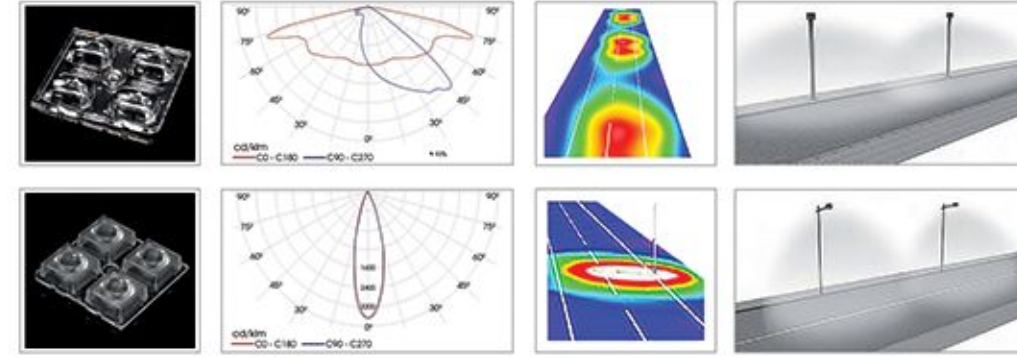

LEDİL C13299 STRADA 2x2 ME

LEDİL C13605 HB 2x2 RW