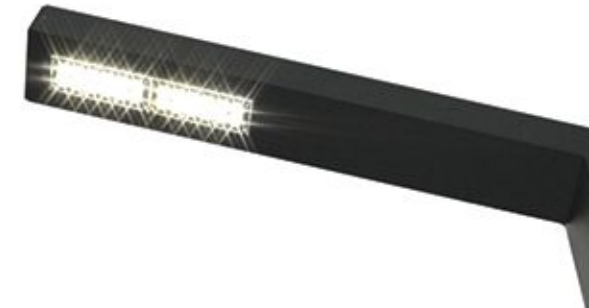

SİPARİŞ KODU CODE	AÇIKLAMA DESCRIPTION	GÜÇ POWER	İŞİK AKISI LUMINOSU FLUX	RENK SICAKLIĞI COLOR TEMP.	YÜKSEKLİK HEIGHT	RENK COLORS
RÜKU7051-24L28W2	2x24 LED - ALÜMİNYUM DİREK	28Wx2	3640LM	6000K	300 CM	AKZO 9005 GOFRADO
RÜKU7051-24L58W2	2x24 LED - ALÜMİNYUM DİREK	58Wx2	7540LM	6000K	420 CM	AKZO 9005 GOFRADO
RÜKU7051-36L85W2	2x36 LED - ALÜMİNYUM DİREK	85Wx2	11050LM	6000K	420 CM	AKZO 9005 GOFRADO
RÜKU7051-48L116W2	2x48 LED - ALÜMİNYUM DİREK	116Wx2	15080LM	6000K	600 CM	AKZO 9005 GOFRADO

SİPARİŞ KODU CODE	AÇIKLAMA DESCRIPTION	GÜÇ POWER	İŞİK AKISI LUMINOSU FLUX	RENK SICAKLIĞI COLOR TEMP.	YÜKSEKLİK HEIGHT	RENK COLORS
RÜKU7019-24L28W	24 LED - ALÜMİNYUM DİREK	28W	3640LM	6000K	300 CM	AKZO 9005 GOFRADO
RÜKU7019-24L58W	24 LED - ALÜMİNYUM DİREK	58W	7540LM	6000K	420 CM	AKZO 9005 GOFRADO
RÜKU7019-36L85W	36 LED - ALÜMİNYUM DİREK	85W	11050LM	6000K	420 CM	AKZO 9005 GOFRADO
RÜKU7019-48L116W	48 LED - ALÜMİNYUM DİREK	116W	15080LM	6000K	600 CM	AKZO 9005 GOFRADO

SİPARİŞ KODU CODE	AÇIKLAMA DESCRIPTION	GÜÇ POWER	İŞİK AKISI LUMINOSU FLUX	RENK SICAKLIĞI COLOR TEMP.	UZUNLUK HEIGHT	RENK COLORS
RÜKU7068-24L28W	24 LED - ALÜMİNYUM DİREK	28W	3640LM	6000K	30 CM	AKZO 9005 GOFRADO
RÜKU7068-24L58W	24 LED - ALÜMİNYUM DİREK	58W	7540LM	6000K	40 CM	AKZO 9005 GOFRADO