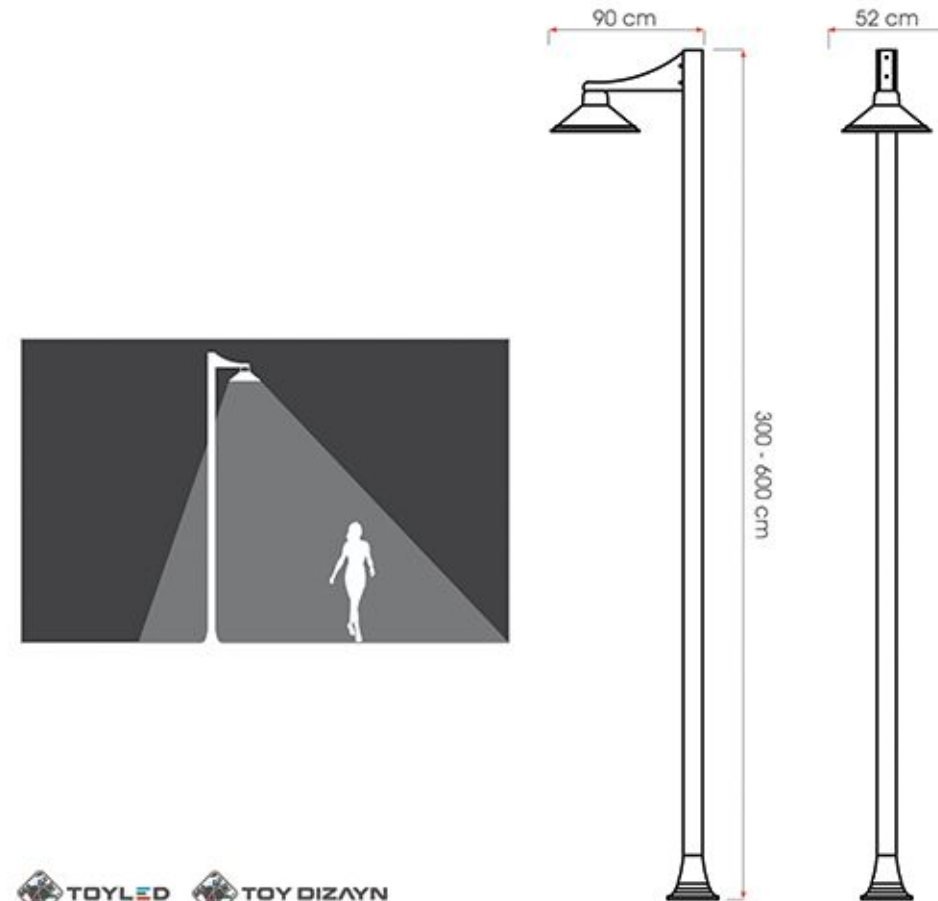

Caddeler ve Yeşil Alanlar için Bera
İdeal Solution for Street and Landscape Areas
Yüksek Verimli LED Aydınlatma
High Efficient LED Lighting
Ledil Strada Serisi Lens ile Uygulandı
Structured with Ledil Strada Lens Series
Işık Akısı 5300 Lümen'den 14500 Lümen'e Kadar
Luminous Flux From 5300 Lm up to 14500 Lm
Renk Sıcaklığı 3000K'dan 6500K'ya kadar
Color Temperature From 3000K up to 6500K
Opsiyonel Simetrik veya Asimetrik Optimize Işık Dağıtımı
Optional Symmetrical or Asymmetrical Optimized Light Distribution
Çok Yönlü Mikro Yansıma Sistemi
Multi-Faceted Micro Reflection System
Korozyona Dayanıklı Galvanizli Çelik Gövde
Corrosion Resistant Galvanized Steel Pole Housing
CRI > 80, IP65, IK08
CRI > 80, IP65, IK08
Renk : Akzo Ral 7016 Texture Gofrado, İsteğe Bağlı Ral Kodları
Color : Akzo Ral 7016 Texture Gofrado, Optional Ral Codes
Güvenlik Sınıfı : Standart Sınıf 1
Safety Class : Standard CLASS 1
Kontrol Sistemi Opsiyonel : DALI, 1-10V
Control System Optional: DALI, 1-10V
Çalışma Sıcaklığı -30°C - +60°C
Operating Temperature -30°C - +60°C
Avrupa Standartları EN 60598 / EN 40 / CE
European Standards EN 60598 / EN 40 / CE

SİPARİŞ KODU CODE	AÇIKLAMA DESCRIPTION	GÜÇ POWER	IŞIK AKISI LUMINOSU FLUX	RENK SICAKLIĞI COLOR TEMP.	YÜKSEKLİK HEIGHT	RENK COLORS
BERA7011-G1270W	HIT-C - ÇELİK DİREK	70W	5600LM	6000K	300 CM	AKZO 7016 GOFRADO
BERA7011-G12150W	HIT-C - ÇELİK DİREK	150W	14000LM	6000K	400 CM	AKZO 7016 GOFRADO
BERA7011-36L41W	36 LED - ÇELİK DİREK	41W	5330LM	6000K	300 CM	AKZO 7016 GOFRADO
BERA7011-36L57W	36 LED - ÇELİK DİREK	57W	7410LM	6000K	400 CM	AKZO 7016 GOFRADO
BERA7011-36L85W	36 LED - ÇELİK DİREK	85W	11050LM	6000K	450 CM	AKZO 7016 GOFRADO
BERA7011-48L112W	48 LED - ÇELİK DİREK	112W	14560LM	6000K	600 CM	AKZO 7016 GOFRADO