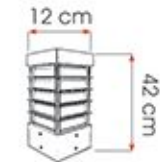

SİPARİŞ KODU CODE	AÇIKLAMA DESCRIPTION	GÜÇ POWER	İŞİK AKISI LUMINOSU FLUX
CRN7127-10W	LED - ALUMİNYUM	10W	6000K
CRN7127-35W	G12 - ALUMİNYUM	35W	6000K

CORONA

SİPARİŞ KODU CODE	AÇIKLAMA DESCRIPTION	GÜÇ POWER	İŞİK AKISI LUMINOSU FLUX
KREA7002-10W	LED - ÇELİK	10W	6000K
KREA7002-20W	LED - ÇELİK	20W	6000K

KREA

SİPARİŞ KODU CODE	AÇIKLAMA DESCRIPTION	GÜÇ POWER	İŞİK AKISI LUMINOSU FLUX
LIBRA7128-10W	LED - ALUMİNYUM	10W	6000K
LIBRA7128-35W	G12 - ALUMİNYUM	35W	6000K

LIBRA

SİPARİŞ KODU CODE	AÇIKLAMA DESCRIPTION	GÜÇ POWER	İŞİK AKISI LUMINOSU FLUX
KREAS7150-10W	LED - ALÜMİNYUM BOLLARD	10W	6000K
KREAS7150-20W	LED - ALÜMİNYUM BOLLARD	20W	6000K

KREA S