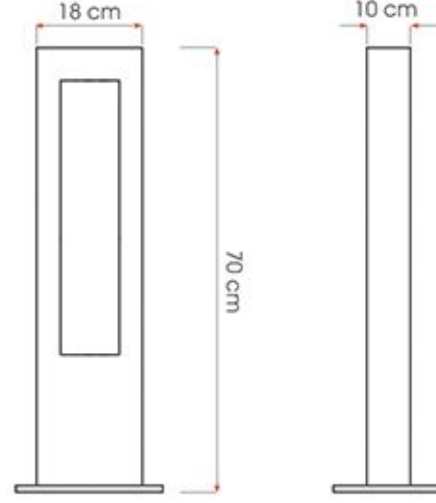

GRANITE

TAS LAMBA STONE BOLLARD