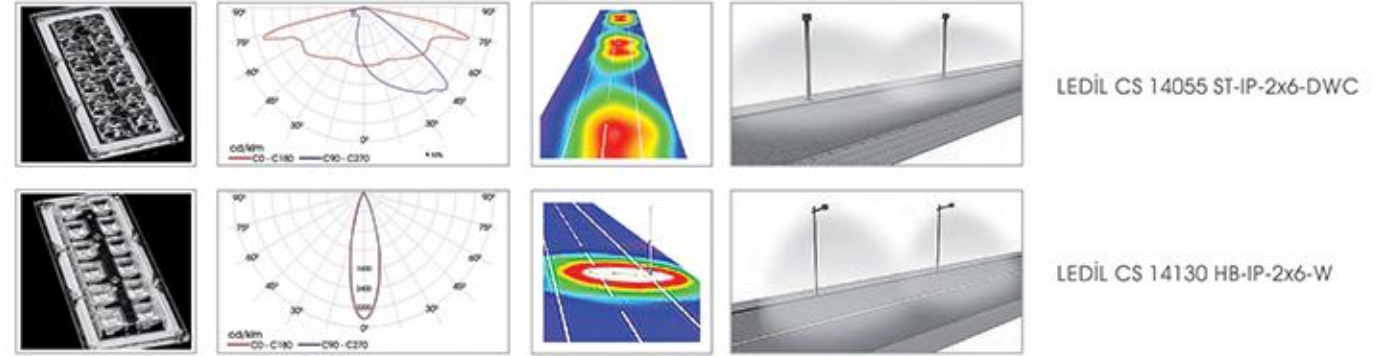

SİPARİŞ KODU CODE	AÇIKLAMA DESCRIPTION	GÜÇ POWER	İŞİK AKISI LUMINOSU FLUX	RENK SICAKLIĞI COLOR TEMP.	YÜKSEKLİK HEIGHT	RENK COLORS
RÜKU7051-24L28W2	2x24 LED - ALÜMİNYUM DİREK	28Wx2	3640LM	6000K	300 CM	AKZO 9005 GOFRADO
RÜKU7051-24L58W2	2x24 LED - ALÜMİNYUM DİREK	58Wx2	7540LM	6000K	420 CM	AKZO 9005 GOFRADO
RÜKU7051-36L85W2	2x36 LED - ALÜMİNYUM DİREK	85Wx2	11050LM	6000K	420 CM	AKZO 9005 GOFRADO
RÜKU7051-48L116W2	2x48 LED - ALÜMİNYUM DİREK	116Wx2	15080LM	6000K	600 CM	AKZO 9005 GOFRADO

SİPARİŞ KODU CODE	AÇIKLAMA DESCRIPTION	GÜÇ POWER	İŞİK AKISI LUMINOSU FLUX	RENK SICAKLIĞI COLOR TEMP.	YÜKSEKLİK HEIGHT	RENK COLORS
RÜKU7019-24L28W	24 LED - ALÜMİNYUM DİREK	28W	3640LM	6000K	300 CM	AKZO 9005 GOFRADO
RÜKU7019-24L58W	24 LED - ALÜMİNYUM DİREK	58W	7540LM	6000K	420 CM	AKZO 9005 GOFRADO
RÜKU7019-36L85W	36 LED - ALÜMİNYUM DİREK	85W	11050LM	6000K	420 CM	AKZO 9005 GOFRADO
RÜKU7019-48L116W	48 LED - ALÜMİNYUM DİREK	116W	15080LM	6000K	600 CM	AKZO 9005 GOFRADO

SİPARİŞ KODU CODE	AÇIKLAMA DESCRIPTION	GÜÇ POWER	İŞİK AKISI LUMINOSU FLUX	RENK SICAKLIĞI COLOR TEMP.	UZUNLUK HEIGHT	RENK COLORS
RÜKU7068-24L28W	24 LED - ALÜMİNYUM DİREK	28W	3640LM	6000K	30 CM	AKZO 9005 GOFRADO
RÜKU7068-24L58W	24 LED - ALÜMİNYUM DİREK	58W	7540LM	6000K	40 CM	AKZO 9005 GOFRADO