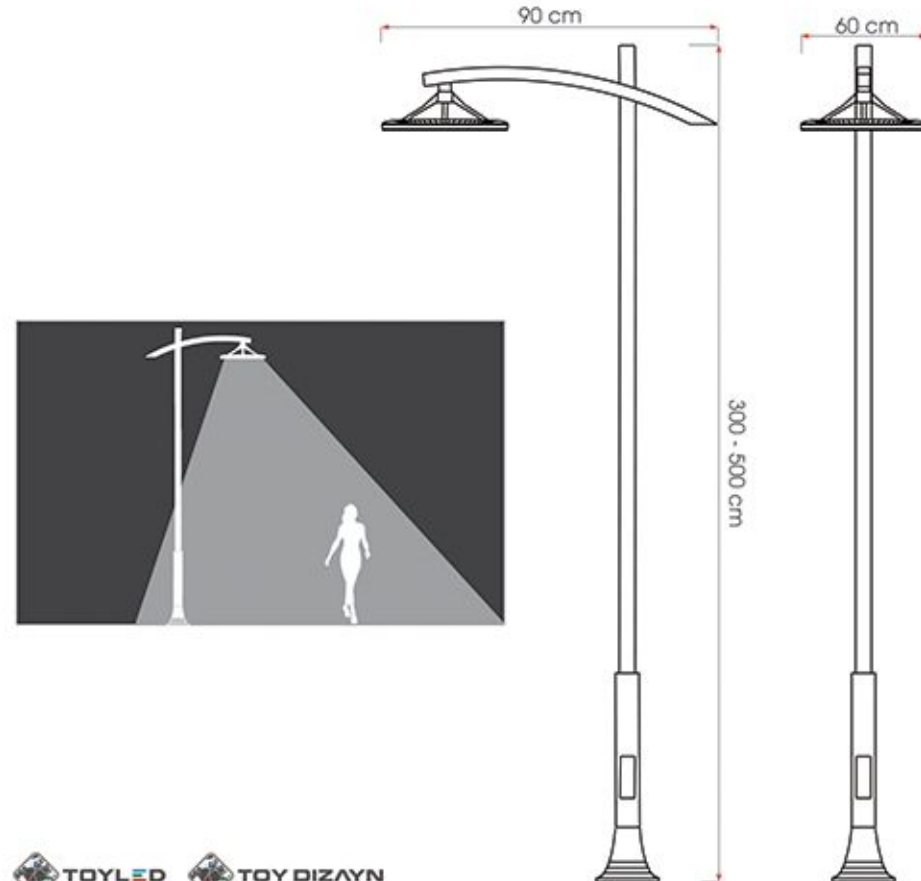

Caddeler ve Yeşil Alanlar İçin Vezir Y
İdeal Solution for Street and Landscape Areas
Yüksek Verimli LED Aydınlatma
High Efficient LED Lighting
Ledil Strada Serisi Lens
Structured with Ledil Strada Lens Series
ışık Akısı 4000 Lümen'den 15000 Lümen'e Kadar
Luminous Flux From 4000 Lm up to 15000 Lm
Renk Sıcaklığı 3000K'dan 6500K'ya kadar
Color Temperature From 3000K up to 6500K
Opsiyonel Simetrik veya Asimetrik Optimize Işık Dağıtımı
Optional Symmetrical or Asymmetrical Optimized Light Distribution
Çok Yönlü Mikro Yansıma Sistemi
Multi-Faceted Micro Reflection System
Korozyona Dayanıklı Galvanizli Çelik Gövde
Corrosion Resistant Galvanized Steel Pole Housing
CRI > 80, IP65, IK08
CRI > 80, IP65, IK08
Renk : Akzo Ral 7016 Texture Gofrado, İsteğe Bağlı Ral Kodları
Color : Akzo Ral 7016 Texture Gofrado, Optional Ral Codes
Güvenlik Sınıfı : Standart Sınıf 1
Safety Class : Standard CLASS 1
Kontrol Sistemi Opsiyonel : DALI, 1-10V
Control System Optional: DALI, 1-10V
Çalışma Sıcaklığı -30°C - +60°C
Operating Temperature -30°C - +60°C
Avrupa Standartları EN 60598 / EN 40 / CE
European Standards EN 60598 / EN 40 / CE

SİPARİŞ KODU CODE	AÇIKLAMA DESCRIPTION	GÜÇ POWER	İŞİK AKISI LUMINOSU FLUX	RENK SICAKLIĞI COLOR TEMP.	YÜKSEKLİK HEIGHT	RENK COLORS
VZR7020-216L33W	216 LED - ALÜMİNYUM ARMATÜR	33W	4290LM	6000K	300 CM	AKZO 9005 GOFRADO
VZR7020-216L58W	216 LED - ALÜMİNYUM ARMATÜR	58W	7540LM	6000K	400 CM	AKZO 9005 GOFRADO
VZR7020-216L69W	216 LED - ALÜMİNYUM ARMATÜR	69W	8970LM	6000K	450 CM	AKZO 9005 GOFRADO
VZR7020-216L116W	216 LED - ALÜMİNYUM ARMATÜR	116W	15080LM	6000K	500 CM	AKZO 9005 GOFRADO