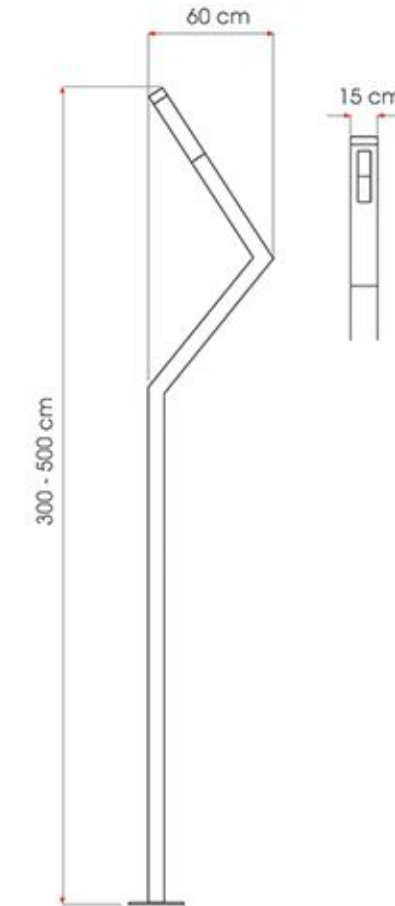

Caddeler ve Yeşil Alanlar İçin Ruku Zigzag
Ideal Solution for Street and Landscape Areas
Yüksek Verimli LED Aydınlatma
High Efficient LED Lighting
Ledil Strada Serisi Lens ile Uygulandı
Structured with Ledil Strada Lens Series
Işık Akısı 7500 Lümen'den 37000 Lümen'e Kadar
Luminous Flux From 7500 Lm up to 37000 Lm
Renk Sıcaklığı 3000K'dan 6500K'ya Kadar
Color Temperature From 3000K up to 6500K
Opsiyonel Simetrik veya Asimetrik Optimize Işık Dağıtımı
Optional Symmetrical or Asymmetrical Optimized Light Distribution
Çok Yönlü Mikro Yansıma Sistemi
Multi-Faceted Micro Reflection System
Korozyona Dayanıklı Alüminyum Ekstrüzyon Gövde
Corrosion Resistant Aluminum Extrusion Housing
CRI > 80, IP65, IK08
CRI > 80, IP65, IK08
Renk : Akzo Ral 7016 Texture Gofrado, İsteğe Bağlı Ral Kodları
Color : Akzo Ral 7016 Texture Gofrado, Optional Ral Codes
Güvenlik Sınıfı : Standart Sınıf 1
Safety Class : Standard CLASS 1
Kontrol Sistemi Opsiyonel : DALI, 1-10V
Control System Optional: DALI, 1-10V
Çalışma Sıcaklığı -30°C - +60°C
Operating Temperature -30°C - +60°C
Avrupa Standartları EN 60598 / EN 40 / CE
European Standards EN 60598 / EN 40 / CE

SİPARİŞ KODU CODE	AÇIKLAMA DESCRIPTION	GÜÇ POWER	IŞIK AKISI LUMINOSU FLUX	RENK SICAKLIĞI COLOR TEMP.	YÜKSEKLİK HEIGHT	RENK COLORS
RÜKU7055-24L28W2	2x24 LED - ALÜMİNYUM DİREK	28Wx2	3640LM	6000K	300 CM	AKZO 9005 GOFRADO
RÜKU7055-24L58W2	2x24 LED - ALÜMİNYUM DİREK	58Wx2	7540LM	6000K	400 CM	AKZO 9005 GOFRADO
RÜKU7055-36L85W2	2x36 LED - ALÜMİNYUM DİREK	85Wx2	11050LM	6000K	450 CM	AKZO 9005 GOFRADO
RÜKU7055-48L116W2	2x48 LED - ALÜMİNYUM DİREK	116Wx2	15080LM	6000K	500 CM	AKZO 9005 GOFRADO