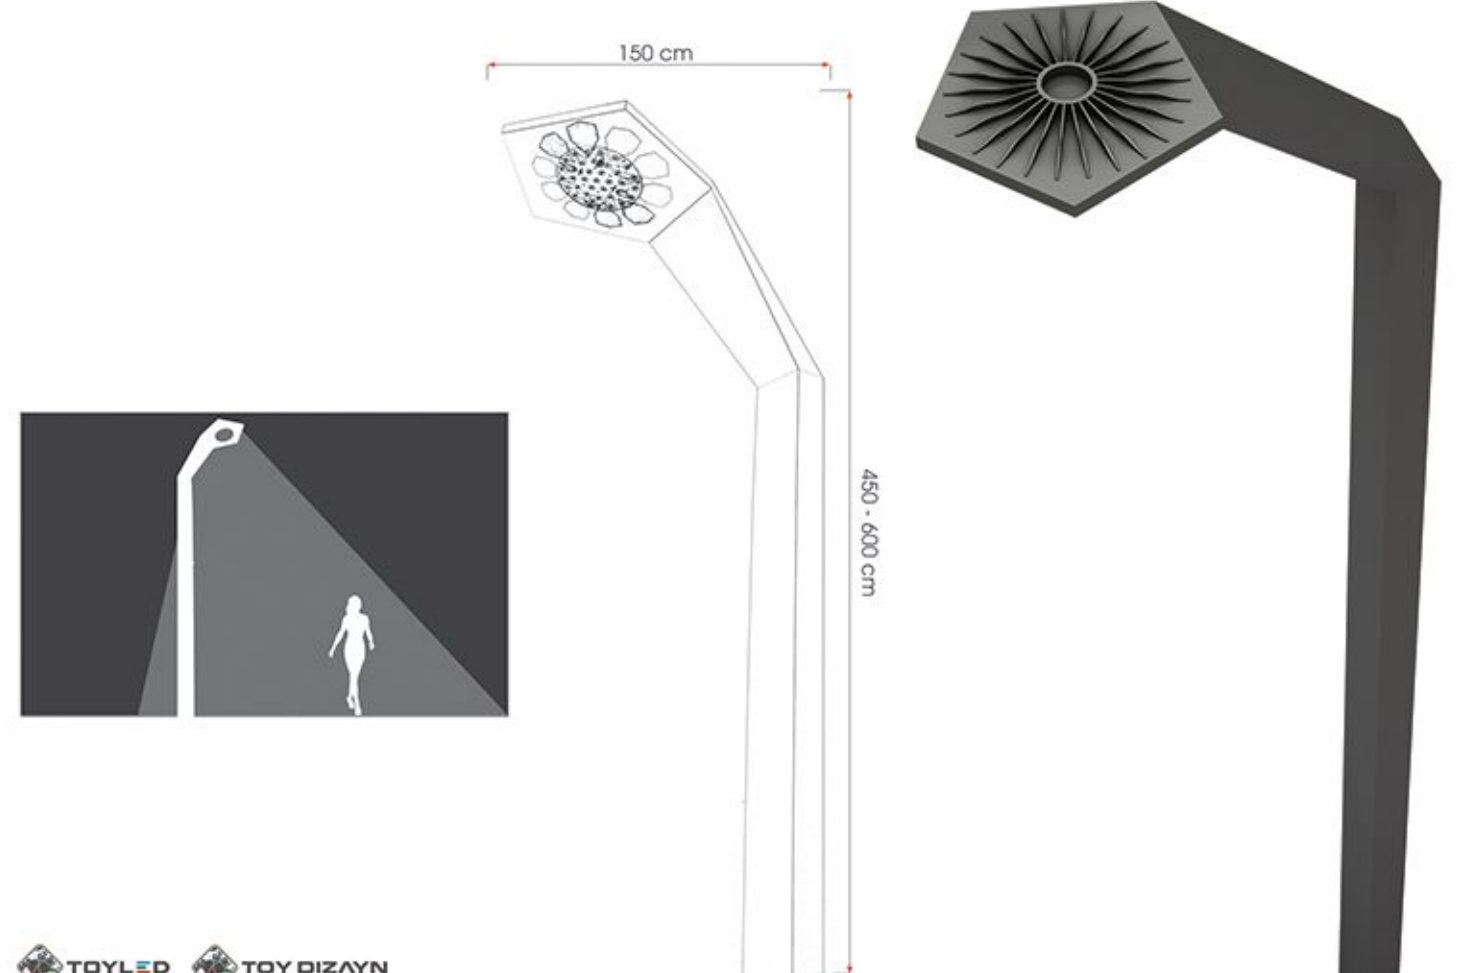

Caddeler ve Yeşil Alanlar İçin Pentagon
Ideal Solution for Street and Landscape Areas
Yüksek Verimli LED Aydınlatma
High Efficient LED Lighting
Ledil Strada Serisi Lens ile Uygulaması
Structured with Ledil Strada Lens Series
Işık Akısı 5300 Lümen'den 14500 Lümen'e Kadar
Luminous Flux From 5300 Lm up to 14500 Lm
Renk Sıcaklığı 3000K'dan 6500K'ya Kadar
Color Temperature From 3000K up to 6500K
Opsiyonel Simetrik veya Asimetrik Optimize Işık Dağıtımı
Optional Symmetrical or Asymmetrical Optimized Light Distribution
Çok Yönlü Mikro Yansıma Sistemi
Multi-Faceted Micro Reflection System
Korozyona Dayanıklı Galvanizli Çelik Gövde
Corrosion Resistant Galvanized Steel Pole Housing
CRI > 80, IP65, IK08
CRI > 80, IP65, IK08
Renk : Akzo Ral 7016 Texture Gofrado, İsteğe Bağlı Ral Kodları
Color : Akzo Ral 7016 Texture Gofrado, Optional Ral Codes
Güvenlik Sınıfı : Standart Sınıf 1
Safety Class : Standard CLASS 1
Kontrol Sistemi Opsiyonel : DALI, 1-10V
Control System Optional: DALI, 1-10V
Çalışma Sıcaklığı -30°C - +60°C
Operating Temperature -30°C - +60°C
Avrupa Standartları EN 60598 / EN 40 / CE
European Standards EN 60598 / EN 40 / CE

SİPARİŞ KODU CODE	AÇIKLAMA DESCRIPTION	GÜÇ POWER	IŞIK AKISI LUMINOSU FLUX	RENK SICAKLIĞI COLOR TEMP.	YÜKSEKLİK HEIGHT	RENK COLORS
PNTG7118-36L41W	36 LED - ÇELİK DİREK	41W	5330LM	5000K	450 CM	AKZO 9005 GOFRADO
PNTG7118-36L55W	36 LED - ÇELİK DİREK	55W	7150LM	5000K	450 CM	AKZO 9005 GOFRADO
PNTG7118-36L83W	36 LED - ÇELİK DİREK	83W	10790LM	5000K	550 CM	AKZO 9005 GOFRADO
PNTG7118-48L112W	48 LED - ÇELİK DİREK	112W	14560LM	5000K	600 CM	AKZO 9005 GOFRADO