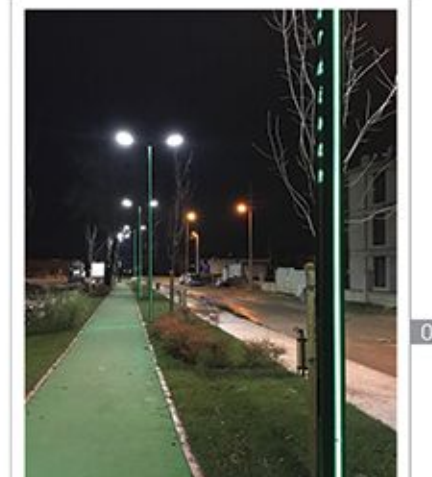

Caddeler ve Yeşil Alanlar İçin Ruku Elit
Ideal Solution for Street and Landscape Areas
Yüksek Verimli LED Aydınlatma
High Efficient LED Lighting
Ledil Strada Serisi Lens ile Uygulandı
Structured with Ledil Strada Lens Series
Işık Akısı 7500 Lümen'den 37000 Lümen'e Kadar
Luminous Flux From 7500 Lm up to 37000 Lm
Renk Sıcaklığı 3000K'dan 6500K'ya Kadar
Color Temperature From 3000K up to 6500K
Opsiyonel Simetrik veya Asimetrik Optimize Işık Dağıtımı
Optional Symmetrical or Asymmetrical Optimized Light Distribution
Çok Yönlü Mikro Yansıma Sistemi
Multi-Faceted Micro Reflection System
Korozyona Dayanıklı Alüminyum Ekstrüzyon Gövde
Corrosion Resistant Aluminum Extrusion Housing
CRI > 80, IP65, IK08
CRI > 80, IP65, IK08
Renk : Akzo Ral 7016 Texture Gofrado, İsteğe Bağlı Ral Kodları
Color : Akzo Ral 7016 Texture Gofrado, Optional Ral Codes
Güvenlik Sınıfı : Standart Sınıf 1
Safety Class : Standard CLASS 1
Kontrol Sistemi Opsiyonel : DALI, 1-10V
Control System Optional: DALI, 1-10V
Çalışma Sıcaklığı -30°C - +60°C
Operating Temperature -30°C - +60°C
Avrupa Standartları EN 60598 / EN 40 / CE
European Standards EN 60598 / EN 40 / CE

SİPARİŞ KODU CODE	AÇIKLAMA DESCRIPTION	GÜÇ POWER	IŞIK AKISI LUMINOUS FLUX	RENK SICAKLIĞI COLOR TEMP.	YÜKSEKLİK HEIGHT	RENK COLORS
RÜKUE7110-24L28W4	4x24 LED - ALÜMİNYUM DİREK	28Wx4	3640LM	6000K	320 CM	AKZO 9005 GOFRADO
RÜKUE7110-24L58W4	4x24 LED - ALÜMİNYUM DİREK	58Wx4	7540LM	6000K	420 CM	AKZO 9005 GOFRADO
RÜKUE7110-36L85W4	4x36 LED - ALÜMİNYUM DİREK	85Wx4	11050LM	6000K	620 CM	AKZO 9005 GOFRADO
RÜKUE7110-48L116W4	4x48 LED - ALÜMİNYUM DİREK	116Wx4	15080LM	6000K	620 CM	AKZO 9005 GOFRADO