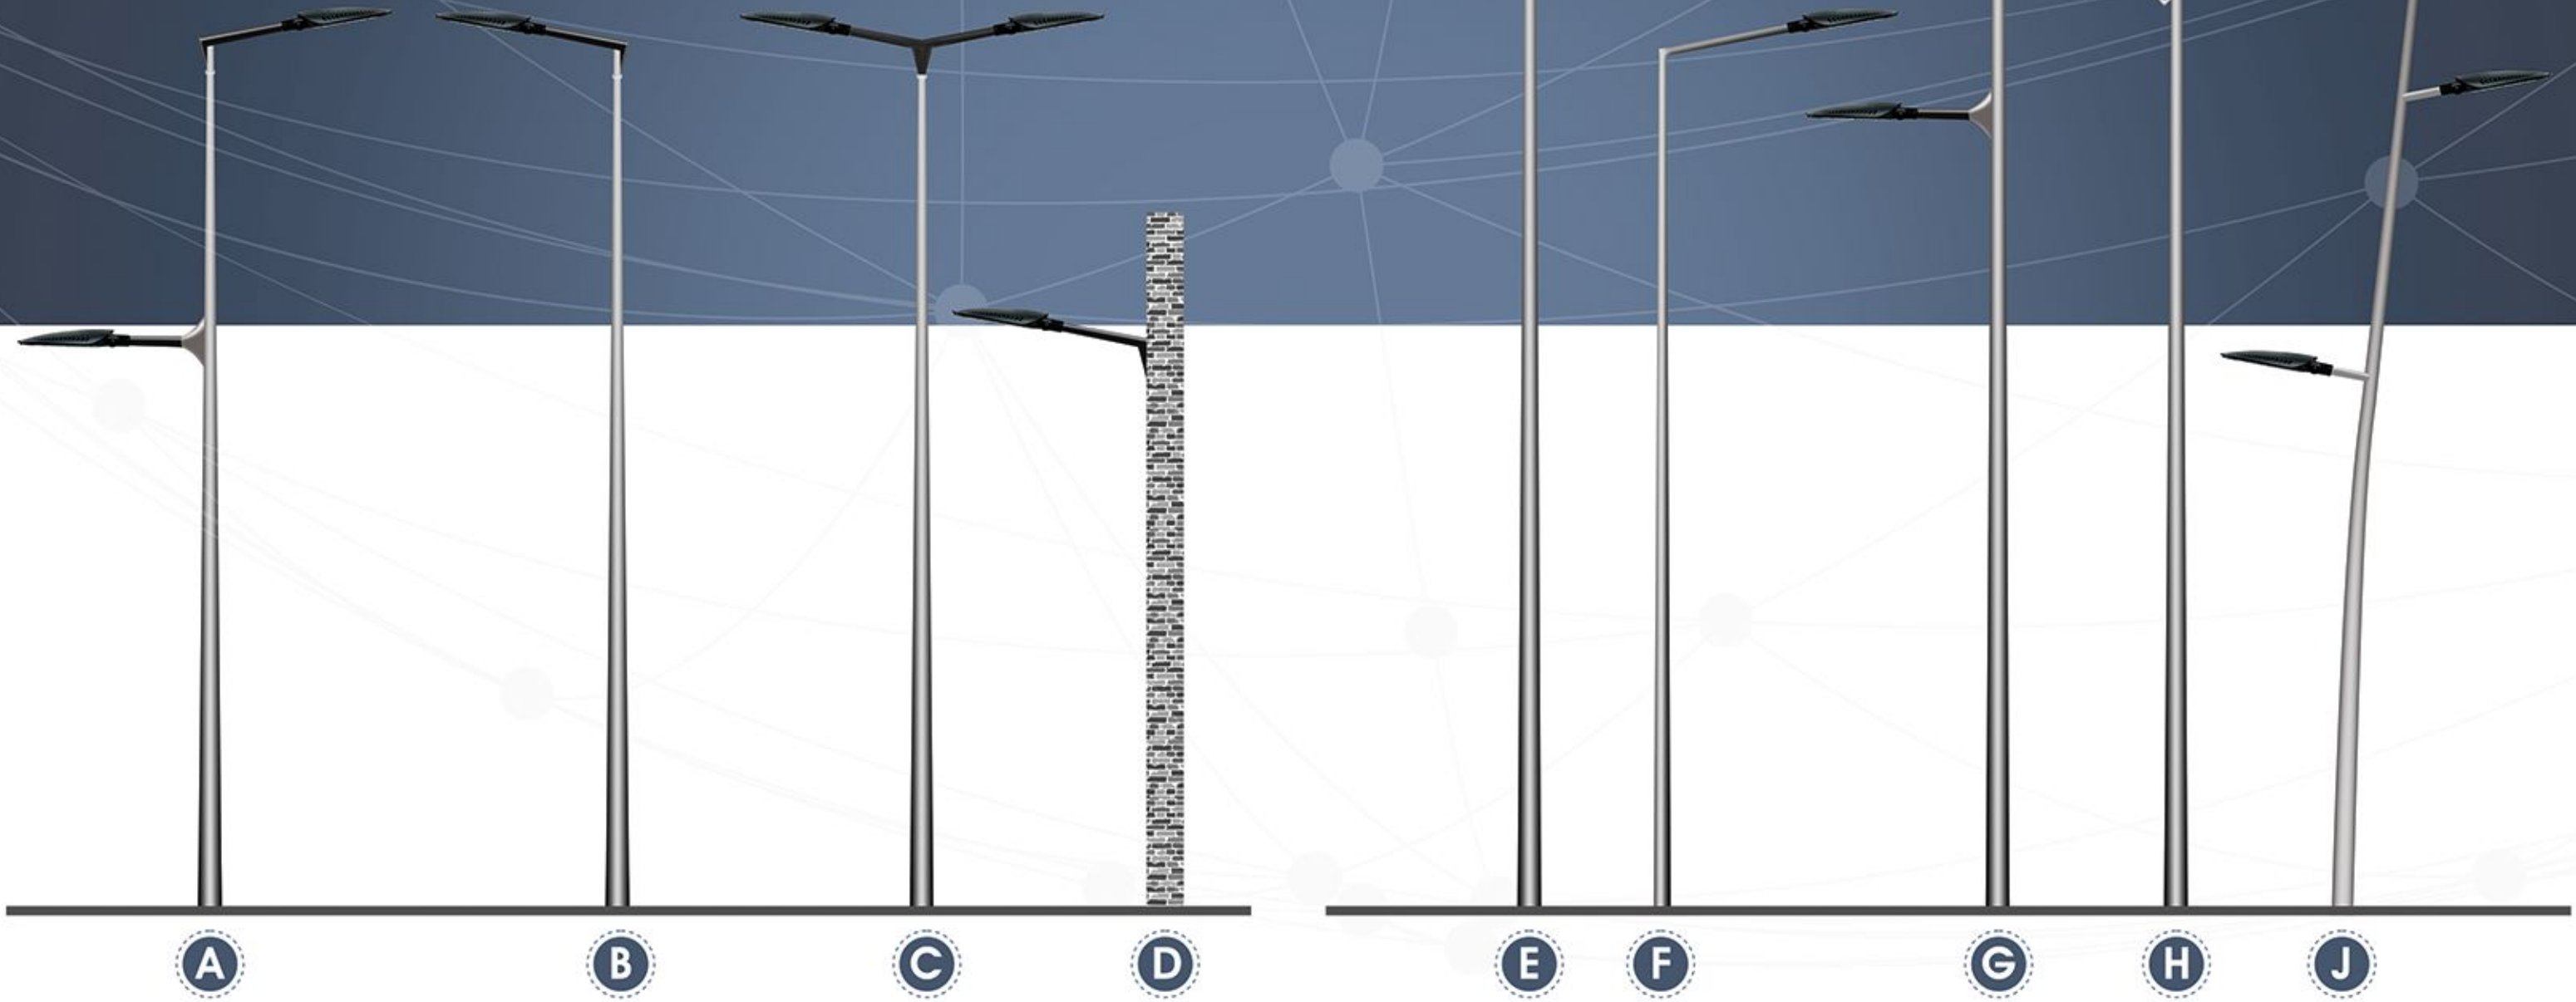

VERA

LED SOKAK ARMATÜRÜ

VERA
+
AYDINLATMA
DİREKLERİ
LIGHTING
POLES

LED
ARMATÜRLER
+
AYDINLATMA
DİREKLERİ
LIGHTING
POLES

K

L

M

N