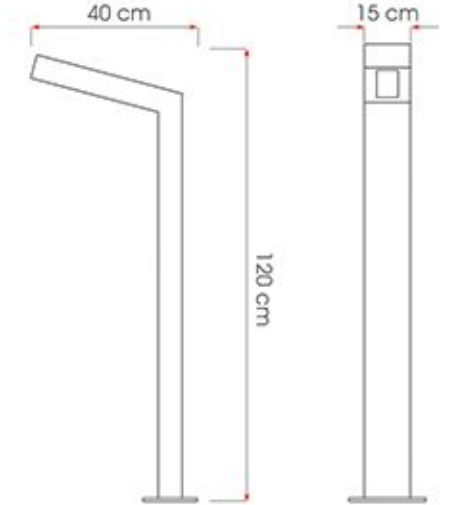

SİPARİŞ KODU CODE	AÇIKLAMA DESCRIPTION	GÜÇ POWER	İŞIK AKISI LUMINOSU FLUX
BTU7003-10W	LED - ALÜMİNYUM BOLLARD	10W	6000K
BTU7003-20W	LED - ALÜMİNYUM BOLLARD	20W	6000K
BTU7003-30W	LED - ALÜMİNYUM BOLLARD	30W	6000K

BATU

SİPARİŞ KODU CODE	AÇIKLAMA DESCRIPTION	GÜÇ POWER	İŞIK AKISI LUMINOSU FLUX
RKU7021-12L14W	12 LED - ALÜMİNYUM BOLLARD	14W	6000K
RKU7021-24L28W	24 LED - ALÜMİNYUM BOLLARD	28W	6000K
RKU7021-24L58W	24 LED - ALÜMİNYUM BOLLARD	58W	6000K

RÜKUMİDİ

SİPARİŞ KODU CODE	AÇIKLAMA DESCRIPTION	GÜÇ POWER	İŞIK AKISI LUMINOSU FLUX
ELLİ7025-10W	LED - ALÜMİNYUM BOLLARD	10W	6000K
ELLİ7025-20W	LED - ALÜMİNYUM BOLLARD	20W	6000K
ELLİ7025-30W	LED - ALÜMİNYUM BOLLARD	30W	6000K

ELLİPSE

SİPARİŞ KODU CODE	AÇIKLAMA DESCRIPTION	GÜÇ POWER	İŞIK AKISI LUMINOSU FLUX
RKU7022-12L14W	12 LED - ALÜMİNYUM BOLLARD	14W	6000K
RKU7022-12L22W	12 LED - ALÜMİNYUM BOLLARD	22W	6000K

RÜKUMİNİ