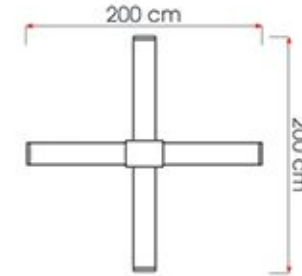

Caddeler ve Yeşil Alanlar İçin Ruku Elit
Ideal Solution for Street and Landscape Areas
Yüksek Verimli LED Aydınlatma
High Efficient LED Lighting
Ledil Strada Serisi Lens ile Uygulandı
Structured with Ledil Strada Lens Series
Işık Akısı 7500 Lümen'den 37000 Lümen'e Kadar
Luminous Flux From 7500 Lm up to 37000 Lm
Renk Sıcaklığı 3000K'dan 6500K'ya Kadar
Color Temperature From 3000K up to 6500K
Opsiyonel Simetrik veya Asimetrik Optimize Işık Dağıtımı
Optional Symmetrical or Asymmetrical Optimized Light Distribution
Çok Yönlü Mikro Yansıma Sistemi
Multi-Faceted Micro Reflection System
Korozyona Dayanıklı Alüminyum Ekstrüzyon Gövde
Corrosion Resistant Aluminum Extrusion Housing
CRI > 80, IP65, IK08
CRI > 80, IP65, IK08
Renk : Akzo Ral 7016 Texture Gofrado, İsteğe Bağlı Ral Kodları
Color : Akzo Ral 7016 Texture Gofrado, Optional Ral Codes
Güvenlik Sınıfı : Standart Sınıf 1
Safety Class : Standard CLASS 1
Kontrol Sistemi Opsiyonel : DALI, 1-10V
Control System Optional: DALI, 1-10V
Çalışma Sıcaklığı -30°C - +60°C
Operating Temperature -30°C - +60°C
Avrupa Standartları EN 60598 / EN 40 / CE
European Standards EN 60598 / EN 40 / CE

SİPARİŞ KODU CODE	AÇIKLAMA DESCRIPTION	GÜÇ POWER	IŞIK AKISI LUMINOUS FLUX	RENK SICAKLIĞI COLOR TEMP.	YÜKSEKLİK HEIGHT	RENK COLORS
RÜKUE7110-24L28W4	4x24 LED - ALÜMİNYUM DİREK	28Wx4	3640LM	6000K	320 CM	AKZO 9005 GOFRADO
RÜKUE7110-24L58W4	4x24 LED - ALÜMİNYUM DİREK	58Wx4	7540LM	6000K	420 CM	AKZO 9005 GOFRADO
RÜKUE7110-36L85W4	4x36 LED - ALÜMİNYUM DİREK	85Wx4	11050LM	6000K	620 CM	AKZO 9005 GOFRADO
RÜKUE7110-48L116W4	4x48 LED - ALÜMİNYUM DİREK	116Wx4	15080LM	6000K	620 CM	AKZO 9005 GOFRADO