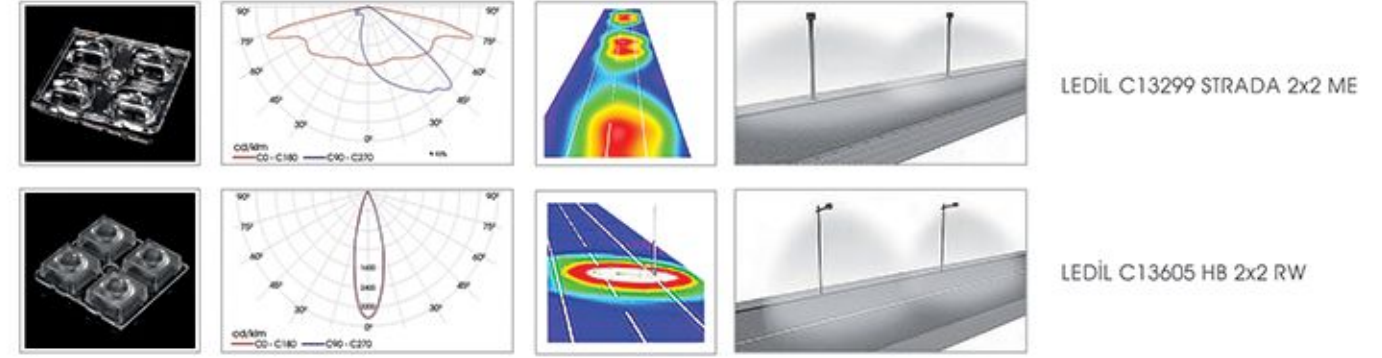

Caddeler ve Yeşil Alanlar İçin Pentagon
Ideal Solution for Street and Landscape Areas
Yüksek Verimli LED Aydınlatma
High Efficient LED Lighting
Ledil Strada Serisi Lens ile Uygulaması
Structured with Ledil Strada Lens Series
Işık Akısı 5300 Lümen'den 14500 Lümen'e Kadar
Luminous Flux From 5300 Lm up to 14500 Lm
Renk Sıcaklığı 3000K'dan 6500K'ya Kadar
Color Temperature From 3000K up to 6500K
Opsiyonel Simetrik veya Asimetrik Optimize Işık Dağıtımı
Optional Symmetrical or Asymmetrical Optimized Light Distribution
Çok Yönlü Mikro Yansıma Sistemi
Multi-Faceted Micro Reflection System
Korozyona Dayanıklı Galvanizli Çelik Gövde
Corrosion Resistant Galvanized Steel Pole Housing
CRI > 80, IP65, IK08
CRI > 80, IP65, IK08
Renk : Akzo Ral 7016 Texture Gofrado, İsteğe Bağlı Ral Kodları
Color : Akzo Ral 7016 Texture Gofrado, Optional Ral Codes
Güvenlik Sınıfı : Standart Sınıf 1
Safety Class : Standard CLASS 1
Kontrol Sistemi Opsiyonel : DALI, 1-10V
Control System Optional: DALI, 1-10V
Çalışma Sıcaklığı -30°C - +60°C
Operating Temperature -30°C - +60°C
Avrupa Standartları EN 60598 / EN 40 / CE
European Standards EN 60598 / EN 40 / CE

SİPARİŞ KODU CODE	AÇIKLAMA DESCRIPTION	GÜÇ POWER	IŞIK AKISI LUMINOSU FLUX	RENK SICAKLIĞI COLOR TEMP.	YÜKSEKLİK HEIGHT	RENK COLORS
PNTG7118-36L41W	36 LED - ÇELİK DİREK	41W	5330LM	5000K	450 CM	AKZO 9005 GOFRADO
PNTG7118-36L55W	36 LED - ÇELİK DİREK	55W	7150LM	5000K	450 CM	AKZO 9005 GOFRADO
PNTG7118-36L83W	36 LED - ÇELİK DİREK	83W	10790LM	5000K	550 CM	AKZO 9005 GOFRADO
PNTG7118-48L112W	48 LED - ÇELİK DİREK	112W	14560LM	5000K	600 CM	AKZO 9005 GOFRADO