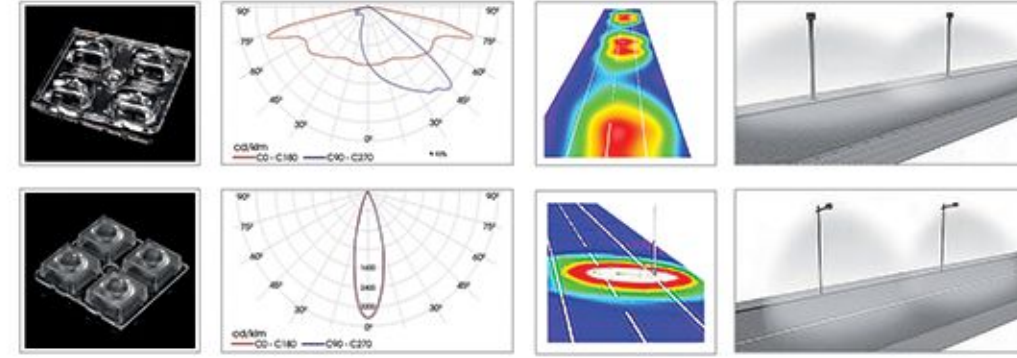

LEDİL C13299 STRADA 2x2 ME

LEDİL C13605 HB 2x2 RW