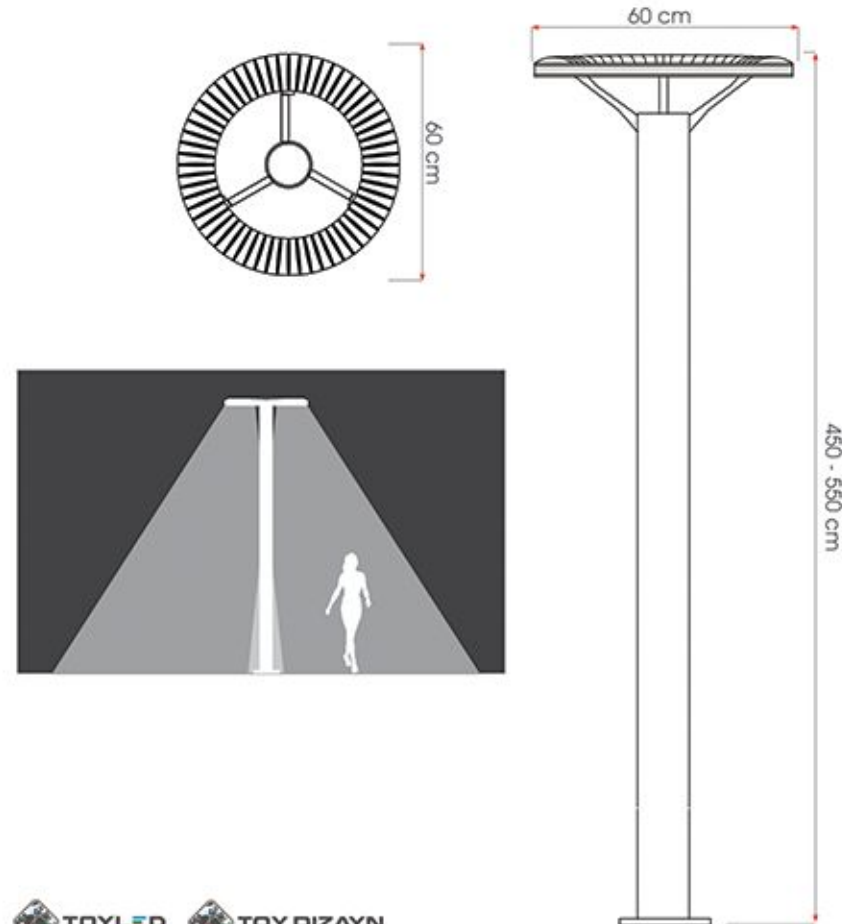

Caddeler ve Yeşil Alanlar İçin Vezir Z
Ideal Solution for Street and Landscape Areas
Yüksek Verimli LED Aydınlatma
High Efficient LED Lighting
Ledil Strada Serisi Lens ile Uygulandı
Structured with Ledil Strada Lens Series
Işık Akısı 7500 Lümen'den 37000 Lümen'e Kadar
Luminous Flux From 7500 Lm up to 37000 Lm
Renk Sıcaklığı 3000K'dan 6500K'ya kadar
Color Temperature From 3000K up to 6500K
Opsiyonel Simetrik veya Asimetrik Optimize Işık Dağıtımı
Optional Symmetrical or Asymmetrical Optimized Light Distribution
Çok Yönlü Mikro Yansıma Sistemi
Multi-Faceted Micro Reflection System
Korozyona Dayanıklı Alüminyum Ekstrüzyon Gövde
Corrosion Resistant Aluminum Extrusion Housing
CRI > 80, IP65, IK08
CRI > 80, IP65, IK08
Renk : Akzo Ral 7016 Texture Gofrado, İsteğe Bağlı Ral Kodları
Color : Akzo Ral 7016 Texture Gofrado, Optional Ral Codes
Güvenlik Sınıfı : Standart Sınıf 1
Safety Class : Standard CLASS 1
Kontrol Sistemi Opsiyonel : DALI, 1-10V
Control System Optional: DALI, 1-10V
Çalışma Sıcaklığı -30°C - +60°C
Operating Temperature -30°C - +60°C
Avrupa Standartları EN 60598 / EN 40 / CE
European Standards EN 60598 / EN 40 / CE

SİPARİŞ KODU CODE	AÇIKLAMA DESCRIPTION	GÜÇ POWER	IŞIK AKISI LUMINOSU FLUX	RENK SICAKLIĞI COLOR TEMP.	YÜKSEKLİK HEIGHT	RENK COLORS
VZR7037-216L33W	216 LED - ALÜMİNYUM ARMATÜR	33W	4290LM	6000K	350 CM	AKZO 9005 GOFRADO
VZR7037-216L58W	216 LED - ALÜMİNYUM ARMATÜR	58W	7540LM	6000K	400 CM	AKZO 9005 GOFRADO
VZR7037-216L69W	216 LED - ALÜMİNYUM ARMATÜR	69W	8970LM	6000K	500 CM	AKZO 9005 GOFRADO