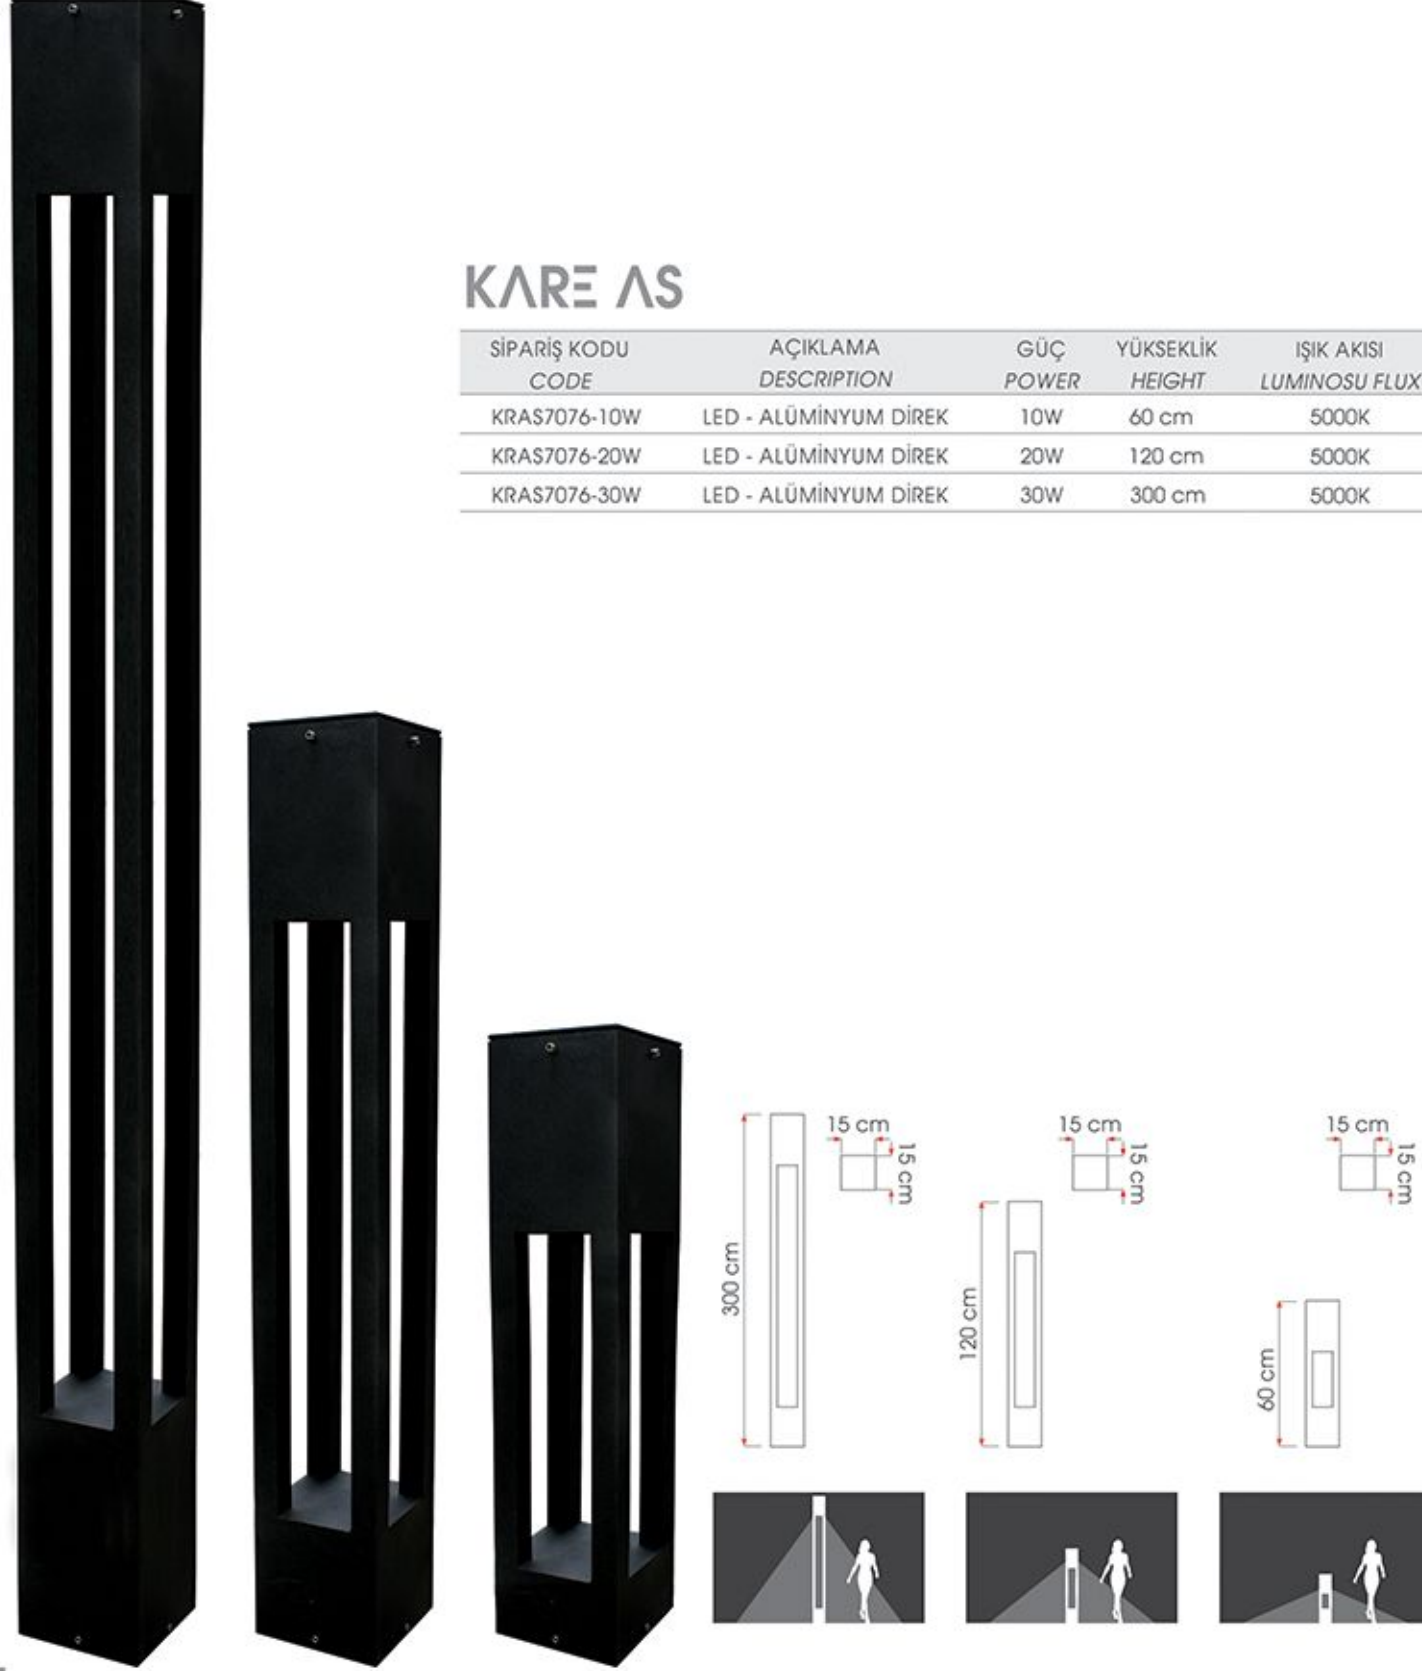

KARE AS

SİPARİŞ KODU CODE	AÇIKLAMA DESCRIPTION	GÜÇ POWER	YÜKSEKLİK HEIGHT	IŞIK AKISI LUMINOSU FLUX
KRAS7076-10W	LED - ALÜMİNYUM DİREK	10W	60 cm	5000K
KRAS7076-20W	LED - ALÜMİNYUM DİREK	20W	120 cm	5000K
KRAS7076-30W	LED - ALÜMİNYUM DİREK	30W	300 cm	5000K