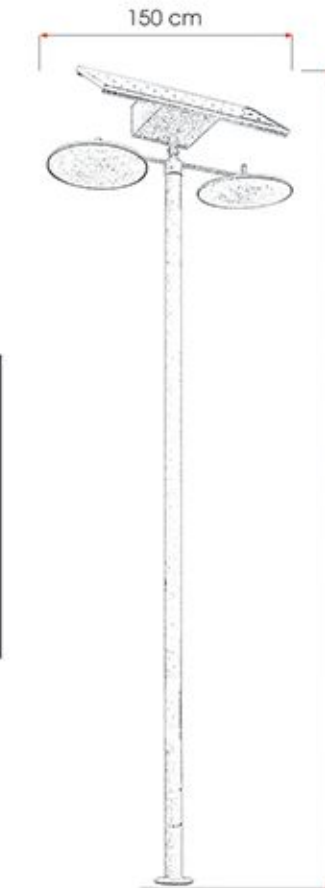

Caddeler ve Yeşil Alanlar İçin Solar X
Ideal Solution for Street and Landscape Areas
Yüksek Verimli LED Aydınlatma
High Efficient LED Lighting
Ledil Strada Serisi Lens ile Uygulandı
Structured with Ledil Strada Lens Series
Işık Akısı 7500 Lümen'den 37000 Lümen'e Kadar
Luminous Flux From 7500 Lm up to 37000 Lm
Renk Sıcaklığı 3000K'dan 6500K'ya Kadar
Color Temperature From 3000K up to 6500K
Opsiyonel Simetrik veya Asimetrik Optimize Işık Dağıtımı
Optional Symmetrical or Asymmetrical Optimized Light Distribution
Çok Yönlü Mikro Yansıma Sistemi
Multi-Faceted Micro Reflection System
Korozyona Dayanıklı Galvanizli Çelik Gövde
Corrosion Resistant Galvanized Steel Pole Housing
CRI > 80, IP65, IK08
CRI > 80, IP65, IK08
Renk : Akzo Ral 7016 Texture Gofrado, İsteğe Bağlı Ral Kodları
Color : Akzo Ral 7016 Texture Gofrado, Optional Ral Codes
Güvenlik Sınıfı : Standart Sınıf 1
Safety Class : Standard CLASS 1
Kontrol Sistemi Opsiyonel : DALI, 1-10V
Control System Optional: DALI, 1-10V
Çalışma Sıcaklığı -30°C - +60°C
Operating Temperature -30°C - +60°C
Avrupa Standartları EN 60598 / EN 40 / CE
European Standards EN 60598 / EN 40 / CE

SİPARİŞ KODU CODE	AÇIKLAMA DESCRIPTION	GÜÇ POWER	IŞIK AKISI LUMINOSU FLUX	RENK SICAKLIĞI COLOR TEMP.	YÜKSEKLİK HEIGHT	RENK COLORS
SLRX7026-12L28W	1X12 LED - ÇELİK DİREK	2X28W	2X3650LM	6000K	400 CM	AKZO 9006 GOFRAO
SLRX7026-24L40W	2X40 LED - ÇELİK DİREK	2X40W	2X5200LM	6000K	400 CM	AKZO 9006 GOFRAO
SLRX7026-24L60W	2X60 LED - ÇELİK DİREK	2X60W	2X7800LM	6000K	550 CM	AKZO 9006 GOFRAO