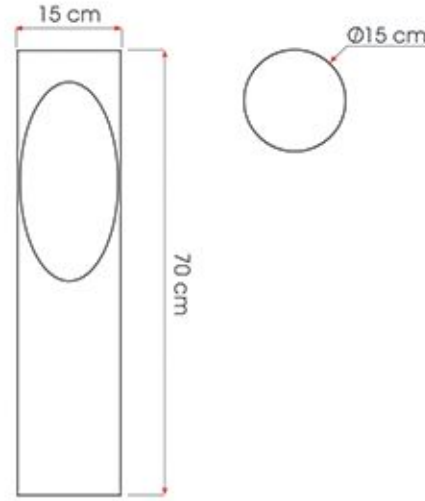

SİPARİŞ KODU CODE	AÇIKLAMA DESCRIPTION	GÜÇ POWER	İŞIK AKISI LUMINOSU FLUX
BTU7003-10W	LED - ALÜMİNYUM BOLLARD	10W	6000K
BTU7003-20W	LED - ALÜMİNYUM BOLLARD	20W	6000K
BTU7003-30W	LED - ALÜMİNYUM BOLLARD	30W	6000K

BATU

SİPARİŞ KODU CODE	AÇIKLAMA DESCRIPTION	GÜÇ POWER	İŞIK AKISI LUMINOSU FLUX
RKU7021-12L14W	12 LED - ALÜMİNYUM BOLLARD	14W	6000K
RKU7021-24L28W	24 LED - ALÜMİNYUM BOLLARD	28W	6000K
RKU7021-24L58W	24 LED - ALÜMİNYUM BOLLARD	58W	6000K

RÜKUMİDİ

SİPARİŞ KODU CODE	AÇIKLAMA DESCRIPTION	GÜÇ POWER	İŞIK AKISI LUMINOSU FLUX
ELLİ7025-10W	LED - ALÜMİNYUM BOLLARD	10W	6000K
ELLİ7025-20W	LED - ALÜMİNYUM BOLLARD	20W	6000K
ELLİ7025-30W	LED - ALÜMİNYUM BOLLARD	30W	6000K

ELLİPSE

SİPARİŞ KODU CODE	AÇIKLAMA DESCRIPTION	GÜÇ POWER	İŞIK AKISI LUMINOSU FLUX
RKU7022-12L14W	12 LED - ALÜMİNYUM BOLLARD	14W	6000K
RKU7022-12L22W	12 LED - ALÜMİNYUM BOLLARD	22W	6000K

RÜKUMİNİ