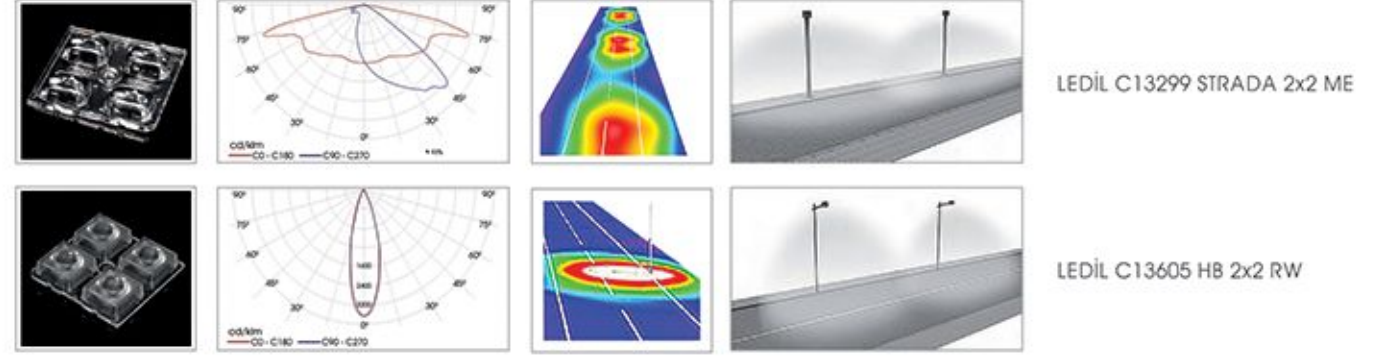

Caddeler ve Yeşil Alanlar İçin Rüku - 4
Ideal Solution for Street and Landscape Areas
Yüksek Verimli LED Aydınlatma
High Efficient LED Lighting
Ledil Strada Serisi Lens ile Uygulandı
Structured with Ledil Strada Lens Series
Işık Akısı 7500 Lümen'den 37000 Lümen'e Kadar
Luminous Flux From 7500 Lm up to 37000 Lm
Renk Sıcaklığı 3000K'dan 6500K'ya kadar
Color Temperature From 3000K up to 6500K
Opsiyonel Simetrik veya Asimetrik Optimize Işık Dağıtımı
Optional Symmetrical or Asymmetrical Optimized Light Distribution
Çok Yönlü Mikro Yansıtma Sistemi
Multi-Faceted Micro Reflection System
Korozyona Dayanıklı Alüminyum Ekstrüzyon Gövde
Corrosion Resistant Aluminum Extrusion Housing
CRI > 80, IP65, IK08
CRI > 80, IP65, IK08
Renk : Akzo Ral 7016 Texture Gofrado, İsteğe Bağlı Ral Kodları
Color : Akzo Ral 7016 Texture Gofrado, Optional Ral Codes
Güvenlik Sınıfı : Standart Sınıf 1
Safety Class : Standard CLASS 1
Kontrol Sistemi Opsiyonel : DALI, 1-10V
Control System Optional: DALI, 1-10V
Çalışma Sıcaklığı -30°C - +60°C
Operating Temperature -30°C - +60°C
Avrupa Standartları EN 60598 / EN 40 / CE
European Standards EN 60598 / EN 40 / CE

SİPARİŞ KODU CODE	AÇIKLAMA DESCRIPTION	GÜÇ POWER	İŞIK AKISI LUMINOUS FLUX	RENK SICAKLIĞI COLOR TEMP.	YÜKSEKLİK HEIGHT	RENK COLORS
RÜKU7042-24L28W4	4x24 LED - ALÜMİNYUM DİREK	28Wx4	3640LM	6000K	400 CM	AKZO 9005 GOFRADO
RÜKU7042-24L58W4	4x24 LED - ALÜMİNYUM DİREK	58Wx4	7540LM	6000K	450 CM	AKZO 9005 GOFRADO
RÜKU7042-36L85W4	4x36 LED - ALÜMİNYUM DİREK	85Wx4	11050LM	6000K	500 CM	AKZO 9005 GOFRADO
RÜKU7042-48L116W4	4x48 LED - ALÜMİNYUM DİREK	116Wx4	15080LM	6000K	600 CM	AKZO 9005 GOFRADO