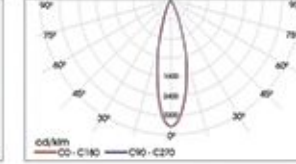

SİPARİŞ KODU CODE	AÇIKLAMA DESCRIPTION	GÜÇ POWER	İŞİK AKISI LUMINOSU FLUX	RENK SICAKLIĞI COLOR TEMP.	YÜKSEKLİK HEIGHT	RENK COLORS
CPTR7027-120W	ALÜMİNYUM DİREK	120W	15600LM	6000K	400 CM	AKZO 7016 GOFRADO
CPTR7027-160W	ALÜMİNYUM DİREK	160W	20800LM	6000K	500 CM	AKZO 7016 GOFRADO
CPTR7027-240W	ALÜMİNYUM DİREK	240W	31200LM	6000K	600 CM	AKZO 7016 GOFRADO

LEDİL C13605 HB 2x2 RW