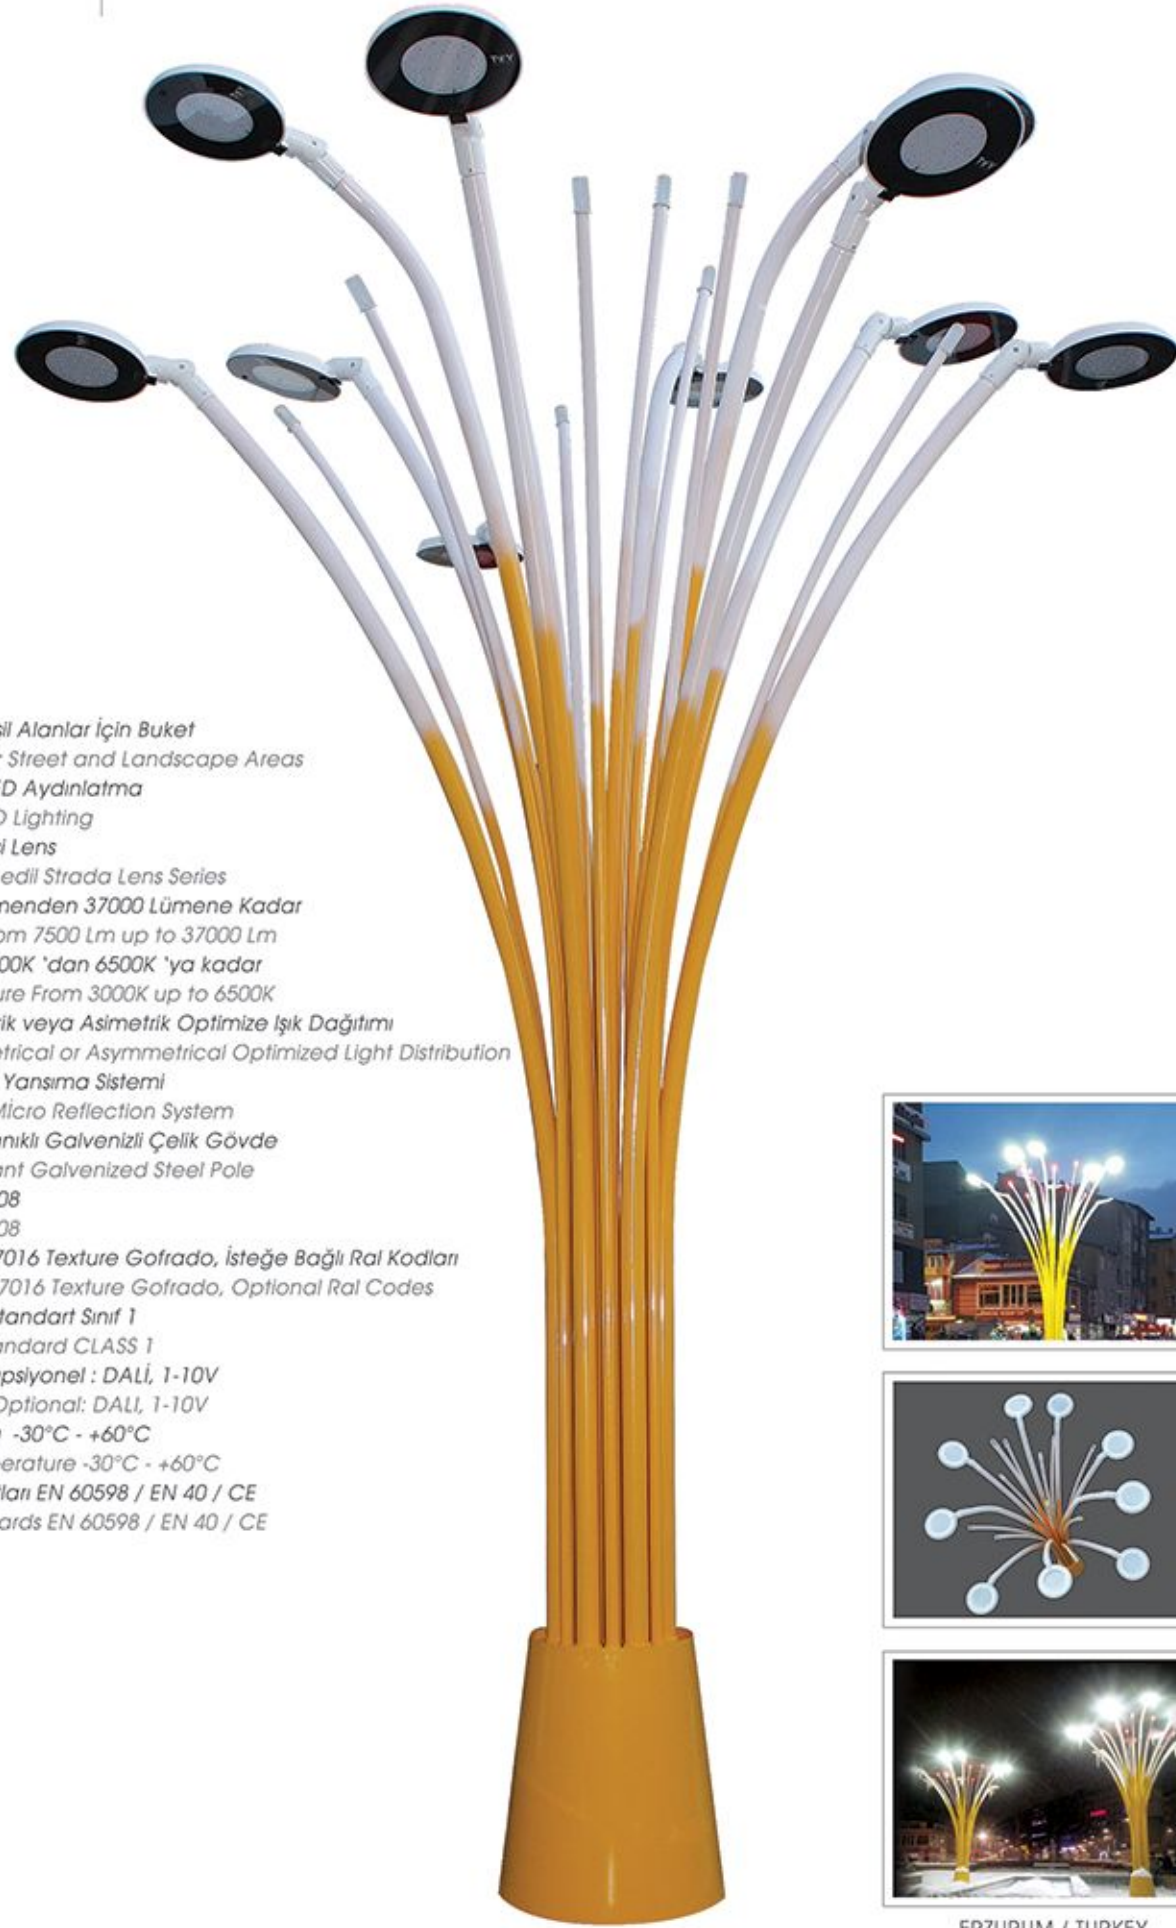

Caddeler ve Yeşil Alanlar İçin Buket
Ideal Solution for Street and Landscape Areas
Yüksek Verimli LED Aydınlatma
High Efficient LED Lighting
Ledil Strada Serisi Lens
Structured with Ledil Strada Lens Series
Işık Akısı 7500 Lümen'den 37000 Lümen'e Kadar
Luminous Flux From 7500 Lm up to 37000 Lm
Renk Sıcaklığı 3000K'dan 6500K'ya Kadar
Color Temperature From 3000K up to 6500K
Opsiyonel Simetrik veya Asimetrik Optimize Işık Dağıtım
Optional Symmetrical or Asymmetrical Optimized Light Distribution
Çok Yönlü Mikro Yansıma Sistemi
Multi-Faceted Micro Reflection System
Korozyona Dayanıklı Galvanizli Çelik Gövde
Corrosion Resistant Galvanized Steel Pole
CRI > 80, IP65, IK08
CRI > 80, IP65, IK08
Renk : Akzo Ral 7016 Texture Gofrado, İsteğe Bağlı Ral Kodları
Color : Akzo Ral 7016 Texture Gofrado, Optional Ral Codes
Güvenlik Sınıfı : Standart Sınıf 1
Safety Class : Standard CLASS 1
Kontrol Sistemi Opsiyonel : DALI, 1-10V
Control System Optional: DALI, 1-10V
Çalışma Sıcaklığı -30°C - +60°C
Operating Temperature -30°C - +60°C
Avrupa Standartları EN 60598 / EN 40 / CE
European Standards EN 60598 / EN 40 / CE

ERZURUM / TURKEY

SİPARİŞ KODU CODE	AÇIKLAMA DESCRIPTION	GÜÇ POWER	İŞIK AKISI LUMINOSU FLUX	RENK SICAKLIĞI COLOR TEMP.	YÜKSEKLİK HEIGHT	RENK COLORS
BUKET7080-36L41W	10 ARMATÜR - 10 LED ÇUBUK	10x41W - 10x9W	10x5330LM	6000K	600 CM	SİPARİŞE GÖRE
BUKET7080-36L85W	10 ARMATÜR - 10 LED ÇUBUK	10x85W - 10x9W	10x11050LM	6000K	600 CM	SİPARİŞE GÖRE
BUKET7080-48L113W	10 ARMATÜR - 10 LED ÇUBUK	10x113W - 10x9W	10x14690LM	6000K	800 CM	SİPARİŞE GÖRE