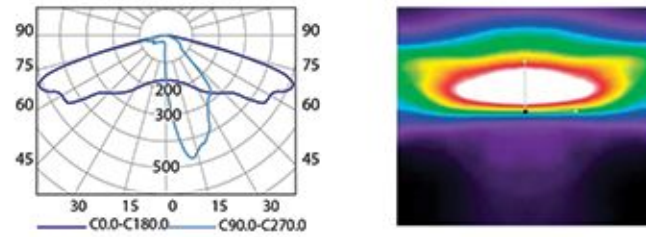

T05
Kaldırımı ve/veya kaldırımsız caddede aydınlatması için geliştirilmiştir. Işık öne ve yanlara dağıtılmıştır. Işık kirliliğini minimize etmek için ışık arka tarafa verilmemiştir.

Determined for the illumination of streets with or without pavements. Light is distributed in front and to the sides of the luminaire, but not behind so as to minimise light pollution.