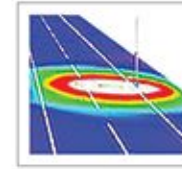

LEDİL C13605 HB 2x2 RW