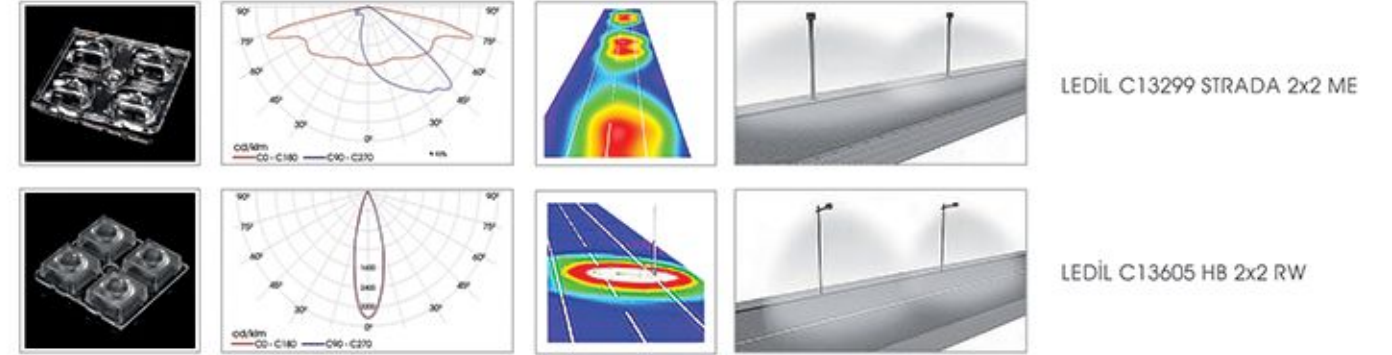

Caddeler ve Yeşil Alanlar İçin Mir-1
Ideal Solution for Street and Landscape Areas
Yüksek Verimli LED Aydınlatma
High Efficient LED Lighting
Ledil Strada Serisi Lens ile Uygulandı
Structured with Ledil Strada Lens Series
Işık Akısı 5300 Lümen'den 14500 Lümen'e Kadar
Luminous Flux From 5300 Lm up to 14500 Lm
Renk Sıcaklığı 3000K'dan 6500K'ya Kadar
Color Temperature From 3000K up to 6500K
Opsiyonel Simetrik veya Asimetrik Optimize Işık Dağıtımı
Optional Symmetrical or Asymmetrical Optimized Light Distribution
Çok Yönlü Mikro Yansıma Sistemi
Multi-Faceted Micro Reflection System
Korozyona Dayanıklı Galvanizli Çelik Gövde
Corrosion Resistant Galvanized Steel Pole Housing
CRI > 80, IP65, IK08
CRI > 80, IP65, IK08
Renk : Akzo Ral 7016 Texture Gofrado, İsteğe Bağlı Ral Kodları
Color : Akzo Ral 7016 Texture Gofrado, Optional Ral Codes
Güvenlik Sınıfı : Standart Sınıf 1
Safety Class : Standard CLASS 1
Kontrol Sistemi Opsiyonel : DALI, 1-10V
Control System Optional: DALI, 1-10V
Çalışma Sıcaklığı -30°C - +60°C
Operating Temperature -30°C - +60°C
Avrupa Standartları EN 60598 / EN 40 / CE
European Standards EN 60598 / EN 40 / CE

SİPARİŞ KODU CODE	AÇIKLAMA DESCRIPTION	GÜÇ POWER	İŞIK AKISI LUMINOSU FLUX	RENK SICAKLIĞI COLOR TEMP.	YÜKSEKLİK HEIGHT	RENK COLORS
MİR7010-36L41W	36 LED - ÇELİK DİREK	41W	5330LM	6000K	300 CM	AKZO 9006 GOFRADO
MİR7010-36L57W	36 LED - ÇELİK DİREK	57W	7410LM	6000K	400 CM	AKZO 9006 GOFRADO
MİR7010-36L85W	36 LED - ÇELİK DİREK	85W	11050LM	6000K	450 CM	AKZO 9006 GOFRADO
MİR7010-48L112W	48 LED - ÇELİK DİREK	112W	14560LM	6000K	450 CM	AKZO 9006 GOFRADO