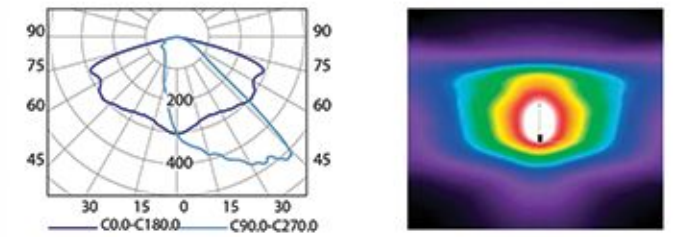

T13
Kaldırımı ya da kaldırımsız sokakların aydınlatılması için belirlenmiştir. Işık, aydınlatma kirliliğini en aza indirmek için armatürün önüne ve yanlarına dağıtılır.

Determined for the illumination of streets with or without pavements. Light is distributed in front and to the sides of the luminaire, bu not behind so as to minimise light pollution.