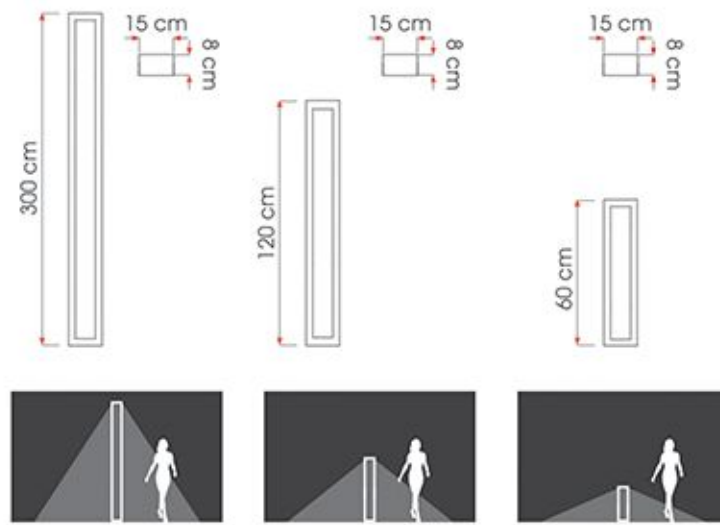

FRAME T

SİPARİŞ KODU CODE	AÇIKLAMA DESCRIPTION	GÜÇ POWER	YÜKSEKLİK HEIGHT	IŞIK AKISI LUMINOSU FLUX
FRMT7125-10W	LED - ALÜMİNYUM DİREK	10W	60 cm	5000K
FRMT7125-20W	LED - ALÜMİNYUM DİREK	20W	120 cm	5000K
FRMT7125-30W	LED - ALÜMİNYUM DİREK	30W	300 cm	5000K