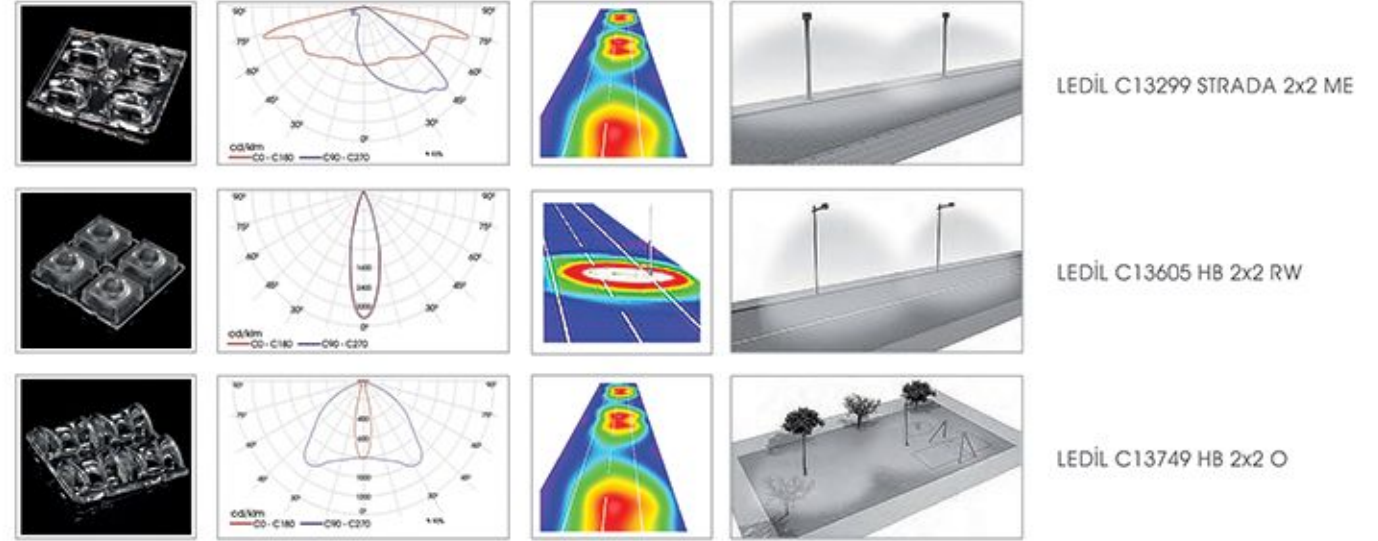

SİPARİŞ KODU CODE	AÇIKLAMA DESCRIPTION	GÜÇ POWER	İŞIK AKISI LUMINOSU FLUX	RENK SICAKLIĞI COLOR TEMP.	YÜKSEKLİK HEIGHT	RENK COLORS
ARME7145-24L28W	2x12 LED - ALÜMİNYUM DİREK	2x28W	2x3640LM	6000K	300 CM	AKZO 7016 GOFRADO
ARME7145-24L58W	2x12 LED - ALÜMİNYUM DİREK	2x58W	2x7540LM	6000K	400 CM	AKZO 7016 GOFRADO
ARME7145-36L86W	3x12 LED - ALÜMİNYUM DİREK	2x86W	2x11050LM	6000K	450 CM	AKZO 7016 GOFRADO
ARME7145-48L113W	4x12 LED - ALÜMİNYUM DİREK	2x113W	2x14690LM	6000K	600 CM	AKZO 7016 GOFRADO
ARME7145-60L141W	5x12 LED - ALÜMİNYUM DİREK	2x141W	2x18330LM	6000K	600 CM	AKZO 7016 GOFRADO