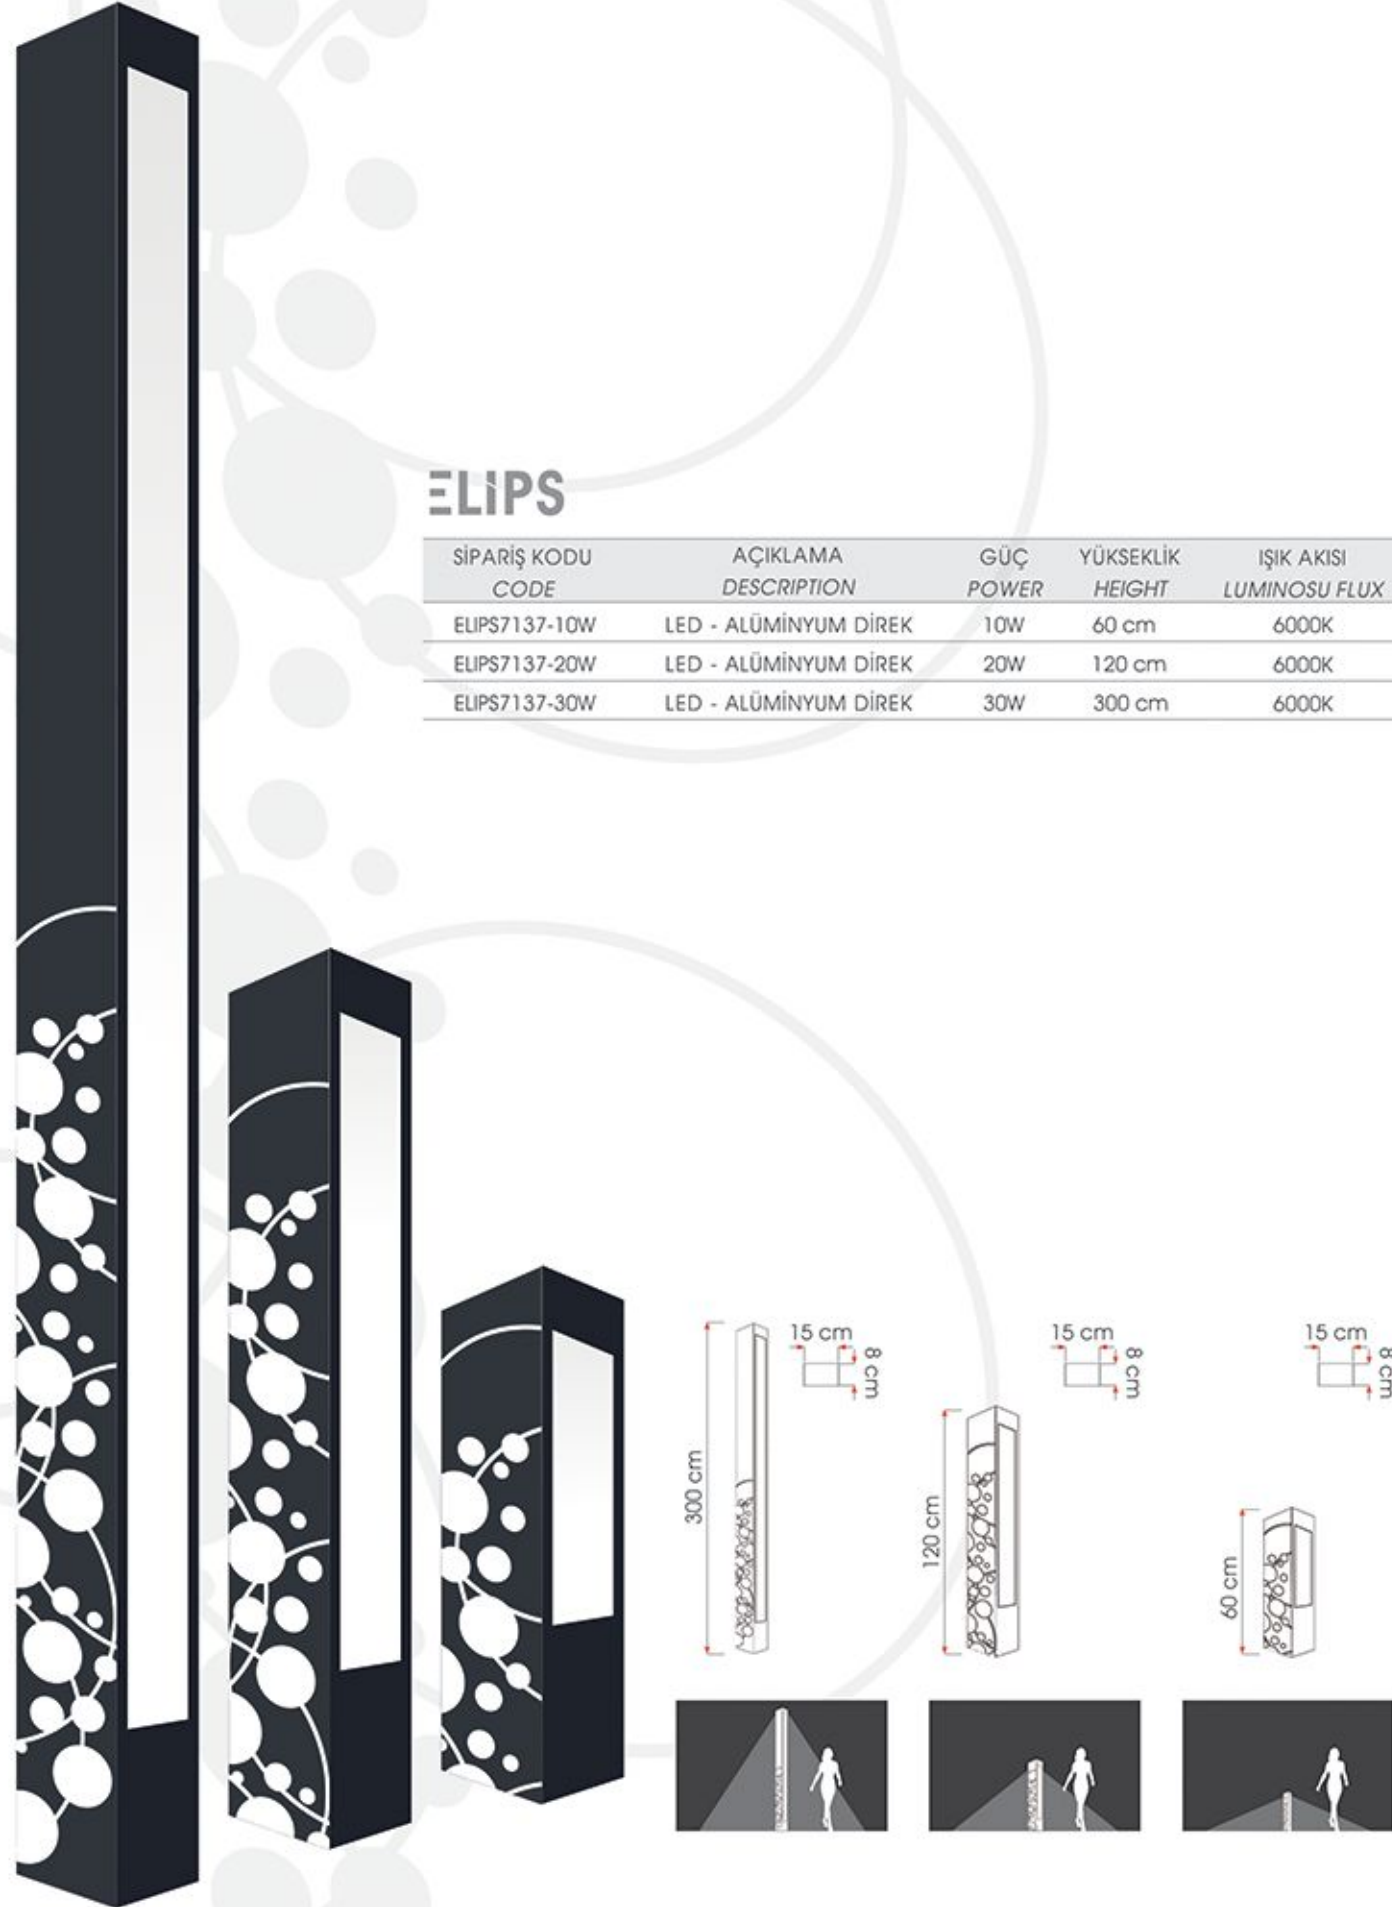

ELİPS

SİPARİŞ KODU CODE	AÇIKLAMA DESCRIPTION	GÜÇ POWER	YÜKSEKLİK HEIGHT	İŞIK AKISI LUMINOSU FLUX
ELIPS7137-10W	LED - ALÜMİNYUM DİREK	10W	60 cm	6000K
ELIPS7137-20W	LED - ALÜMİNYUM DİREK	20W	120 cm	6000K
ELIPS7137-30W	LED - ALÜMİNYUM DİREK	30W	300 cm	6000K