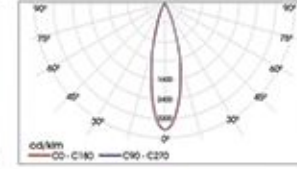

LEDİL C13605 HB 2x2 RW