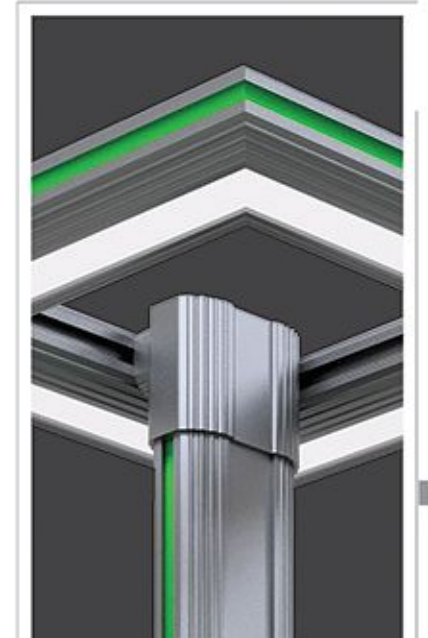

Caddeler ve Yeşil Alanlar İçin Ruku Elit K
İdeal Solution for Street and Landscape Areas
Yüksek Verimli LED Aydınlatma
High Efficient LED Lighting
Ledil Strada Serisi Lens ile Uygulandı
Structured with Ledil Strada Lens Series
Işık Akısı 7500 Lümen'den 37000 Lümen'e Kadar
Luminous Flux From 7500 Lm up to 37000 Lm
Renk Sıcaklığı 3000K 'dan 6500K 'ya kadar
Color Temperature From 3000K up to 6500K
Opsiyonel Simetrik veya Asimetrik Optimize Işık Dağıtımı
Optional Symmetrical or Asy. Optimized Light Distribution
Çok Yönlü Mikro Yansımaya Sistemi
Multi-Faceted Micro Reflection System
Korozyona Dayanıklı Alüminyum Ekstrüzyon Gövde
Corrosion Resistant Aluminum Extrusion Housing
CRI > 80, IP65, IK08
CRI > 80, IP65, IK08
Renk : Akzo Ral 7016 Texture Gofrado, İsteğe Bağlı Ral Kodları
Color : Akzo Ral 7016 Texture Gofrado, Optional Ral Codes
Güvenlik Sınıfı : Standart Sınıf 1
Safety Class : Standard CLASS 1
Kontrol Sistemi Opsiyonel : DALİ, 1-10V
Control System Optional: DALI, 1-10V
Çalışma Sıcaklığı -30°C - +60°C
Operating Temperature -30°C - +60°C
Avrupa Standartları EN 60598 / EN 40 / CE
European Standards EN 60598 / EN 40 / CE

SİPARİŞ KODU CODE	AÇIKLAMA DESCRIPTION	GÜÇ POWER	IŞIK AKISI LUMINOUS FLUX	RENK SICAKLIĞI COLOR TEMP.	YÜKSEKLİK HEIGHT	RENK COLORS
ELITK7158-40W	LED - ALÜMİNYUM DİREK	40W	5200LM	6000K	300 CM	AKZO 9006 GOFRADO
ELITK7158-60W	LED - ALÜMİNYUM DİREK	60W	7800LM	6000K	300 CM	AKZO 9006 GOFRADO
ELITK7158-90W	LED - ALÜMİNYUM DİREK	90W	11700LM	6000K	400 CM	AKZO 9006 GOFRADO
ELITK7158-120W	LED - ALÜMİNYUM DİREK	120W	15600LM	6000K	400 CM	AKZO 9006 GOFRADO