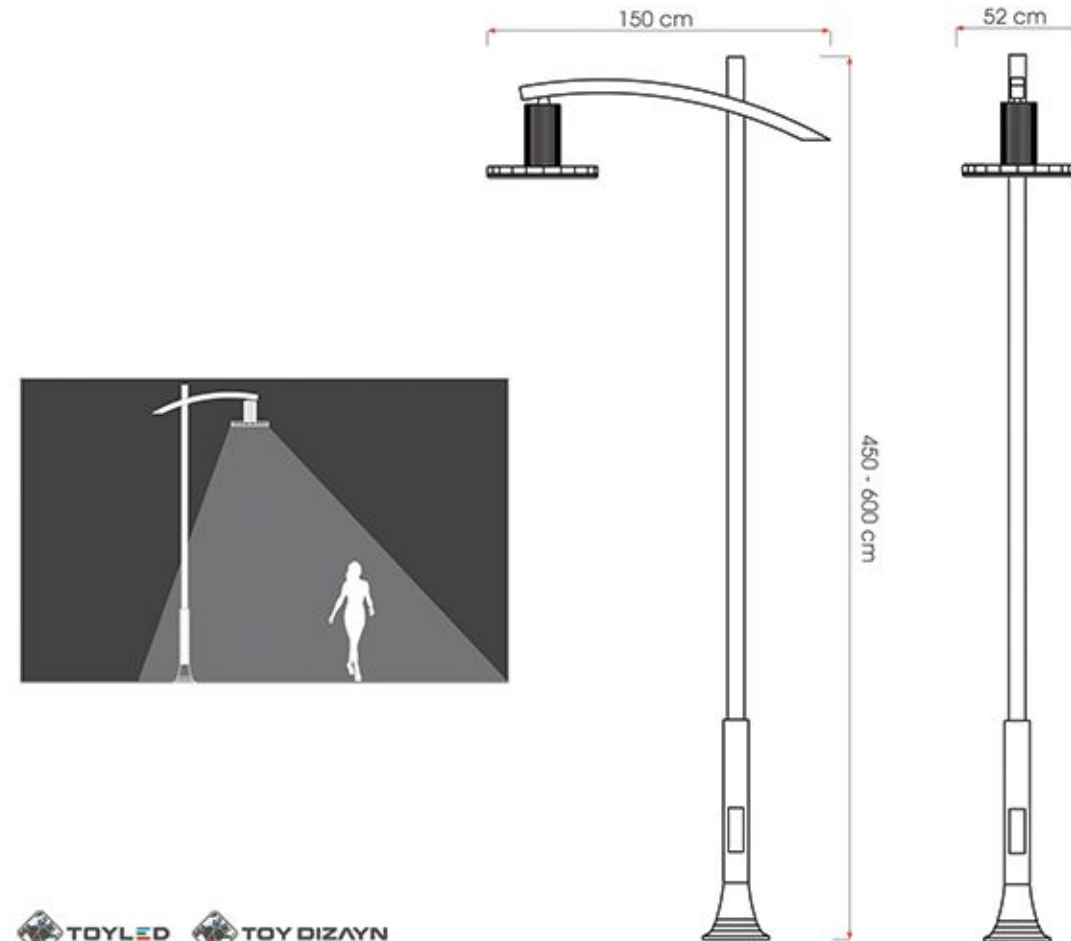

SİPARİŞ KODU CODE	AÇIKLAMA DESCRIPTION	GÜÇ POWER	IŞIK AKISI LUMINOSU FLUX	RENK SICAKLIĞI COLOR TEMP.	YÜKSEKLİK HEIGHT	RENK COLORS
MNGO7034-36L41W	36 LED - ÇELİK DİREK	41W	5330LM	6000K	450 CM	AKZO 9005 GOFRADO
MNGO7034-36L55W	36 LED - ÇELİK DİREK	55W	7150LM	6000K	450 CM	AKZO 9005 GOFRADO
MNGO7034-36L83W	36 LED - ÇELİK DİREK	83W	10790LM	6000K	550 CM	AKZO 9005 GOFRADO
MNGO7034-48L112W	48 LED - ÇELİK DİREK	112W	14560LM	6000K	600 CM	AKZO 9005 GOFRADO