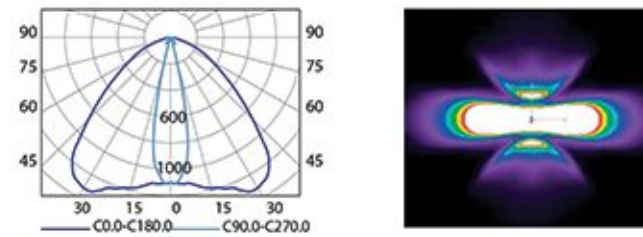

T12
Aydınlatma cihazlarının merkezi olarak bulunduğu patikalarda aydınlatılması için belirlenmiştir. Işık, armatürün her iki tarafına dağıtılır.

Determined for the illumination of pathways where luminaires are located centrally. Light is distributed to either side of the luminaire.