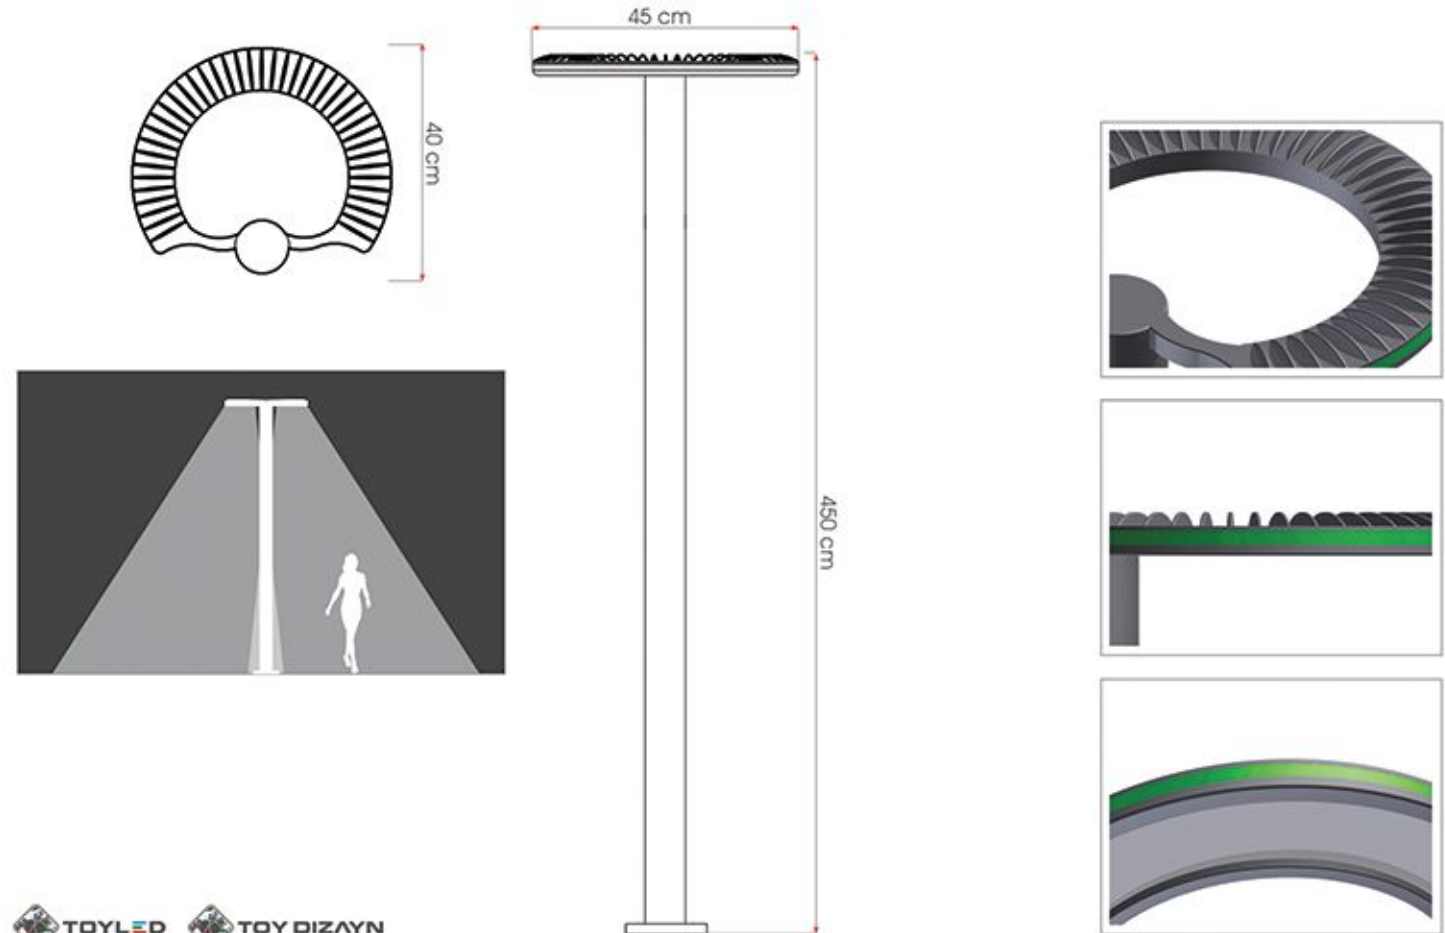

Caddeler ve Yeşil Alanlar İçin Vezir S
Ideal Solution for Street and Landscape Areas
Yüksek Verimli LED Aydınlatma
High Efficient LED Lighting
Ledil Strada Serisi Lens ile Uygulandı
Structured with Ledil Strada Lens Series
Işık Akısı 7500 Lümen'den 37000 Lümen'e Kadar
Luminous Flux From 7500 Lm up to 37000 Lm
Renk Sıcaklığı 3000K'dan 6500K'ya Kadar
Color Temperature From 3000K up to 6500K
Opsiyonel Simetrik veya Asimetrik Optimize Işık Dağıtımı
Optional Symmetrical or Asymmetrical Optimized Light Distribution
Çok Yönlü Mikro Yansıma Sistemi
Multi-Faceted Micro Reflection System
Korozyona Dayanıklı Galvanizli Çelik Gövde
Corrosion Resistant Galvanized Steel Pipe
CRI > 80, IP65, IK08
CRI > 80, IP65, IK08
Renk : Akzo Ral 7016 Texture Gofrado, İsteğe Bağlı Ral Kodları
Color : Akzo Ral 7016 Texture Gofrado, Optional Ral Codes
Güvenlik Sınıfı : Standart Sınıf 1
Safety Class : Standard CLASS 1
Kontrol Sistemi Opsiyonel : DALI, 1-10V
Control System Optional: DALI, 1-10V
Çalışma Sıcaklığı -30°C - +60°C
Operating Temperature -30°C - +60°C
Avrupa Standartları EN 60598 / EN 40 / CE
European Standards EN 60598 / EN 40 / CE

SİPARİŞ KODU CODE	AÇIKLAMA DESCRIPTION	GÜÇ POWER	IŞIK AKISI LUMINOSU FLUX	RENK SICAKLIĞI COLOR TEMP.	YÜKSEKLİK HEIGHT	RENK COLORS
VZR7049-108L33W	108 LED - ALÜMİNYUM ARMATÜR	33W	4290LM	6000K	300 CM	AKZO 9005 GOFRAO
VZR7049-108L58W	108 LED - ALÜMİNYUM ARMATÜR	58W	7540LM	6000K	350 CM	AKZO 9005 GOFRAO
VZR7049-108L69W	108 LED - ALÜMİNYUM ARMATÜR	69W	8970LM	6000K	400 CM	AKZO 9005 GOFRAO