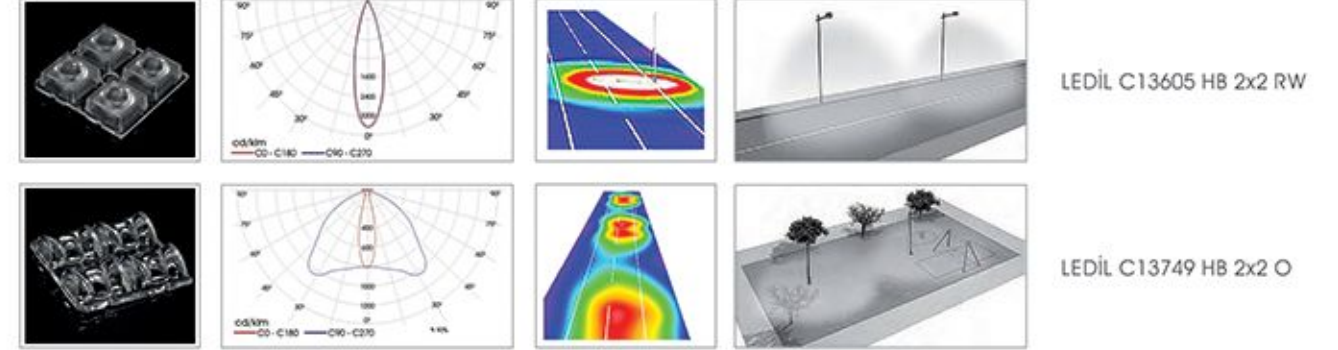

Caddeler ve Yeşil Alanlar İçin VİYALA S
Ideal Solution for Street and Landscape Areas
Yüksek Verimli LED Aydınlatma
High Efficient LED Lighting
Ledil Strada Serisi Lens ile Uygulaması
Structured with Ledil Strada Lens Series
Işık Akısı 5300 Lümen'den 14500 Lümen'e Kadar
Luminous Flux From 5300 Lm up to 14500 Lm
Renk Sıcaklığı 3000K'dan 6500K'ya Kadar
Color Temperature From 3000K up to 6500K
Opsiyonel Simetrik veya Asimetrik Optimize Işık Dağıtımı
Optional Symmetrical or Asymmetrical Optimized Light Distribution
Çok Yönlü Mikro Yansırma Sistemi
Multi-Faceted Micro Reflection System
Korozyona Dayanıklı Alüminyum Gövde
Corrosion Resistant Aluminium Pole Housing
CRI > 80, IP65, IK08
CRI > 80, IP65, IK08
Renk : Akzo Ral 7016 Texture Gofrado, İsteğe Bağlı Ral Kodları
Color : Akzo Ral 7016 Texture Gofrado, Optional Ral Codes
Güvenlik Sınıfı : Standart Sınıf 1
Safety Class : Standard CLASS 1
Kontrol Sistemi Opsiyonel : DALI, 1-10V
Control System Optional: DALI, 1-10V
Çalışma Sıcaklığı -30°C - +60°C
Operating Temperature -30°C - +60°C
Avrupa Standartları EN 60598 / EN 40 / CE
European Standards EN 60598 / EN 40 / CE

SİPARİŞ KODU CODE	AÇIKLAMA DESCRIPTION	GÜÇ POWER	IŞIK AKISI LUMINOSU FLUX	RENK SICAKLIĞI COLOR TEMP.	YÜKSEKLİK HEIGHT	RENK COLORS
VYLS7109-G1270W	HIT-C - ÇELİK DİREK	70W	5600LM	6000K	300 CM	AKZO 9005 GOFRADO
VYLS7109-G12150W	HIT-C - ÇELİK DİREK	150W	14000LM	6000K	400 CM	AKZO 9005 GOFRADO
VYLS7109-36L41W	36 LED - ÇELİK DİREK	41W	5330LM	6000K	300 CM	AKZO 9005 GOFRADO
VYLS7109-36L57W	36 LED - ÇELİK DİREK	57W	7410LM	6000K	400 CM	AKZO 9005 GOFRADO
VYLS7109-36L85W	36 LED - ÇELİK DİREK	85W	11050LM	6000K	450 CM	AKZO 9005 GOFRADO
VYLS7109-48L112W	48 LED - ÇELİK DİREK	112W	14560LM	6000K	600 CM	AKZO 9005 GOFRADO