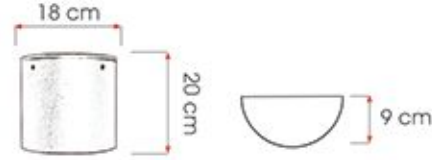

SİPARİŞ KODU CODE	AÇIKLAMA DESCRIPTION	GÜÇ POWER	İŞİK AKISI LUMINOSU FLUX
STICK7153-10W	LED - ALÜMİNYUM BOLLARD	10W	6000K
STICK7153-20W	LED - ALÜMİNYUM BOLLARD	20W	6000K

SİPARİŞ KODU CODE	AÇIKLAMA DESCRIPTION	GÜÇ POWER	İŞİK AKISI LUMINOSU FLUX
STICKF7155-10W	LED - ALÜMİNYUM BOLLARD	10W	6000K
STICKF7155-20W	LED - ALÜMİNYUM BOLLARD	20W	6000K

STICK 2