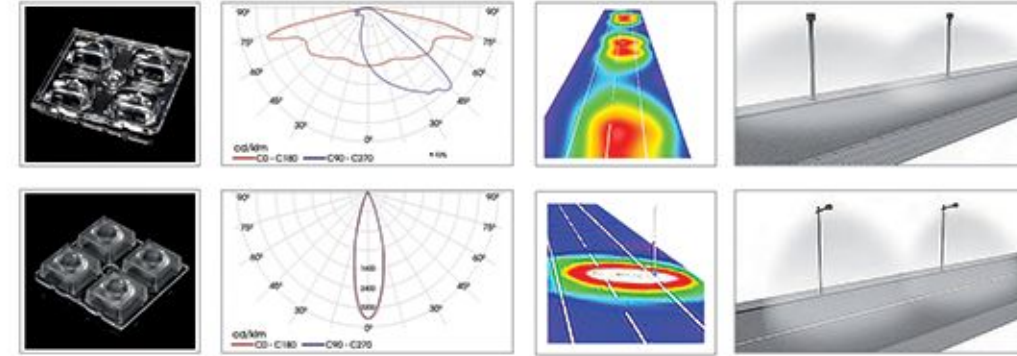

LEDİL C13299 STRADA 2x2 ME

LEDİL C13605 HB 2x2 RW