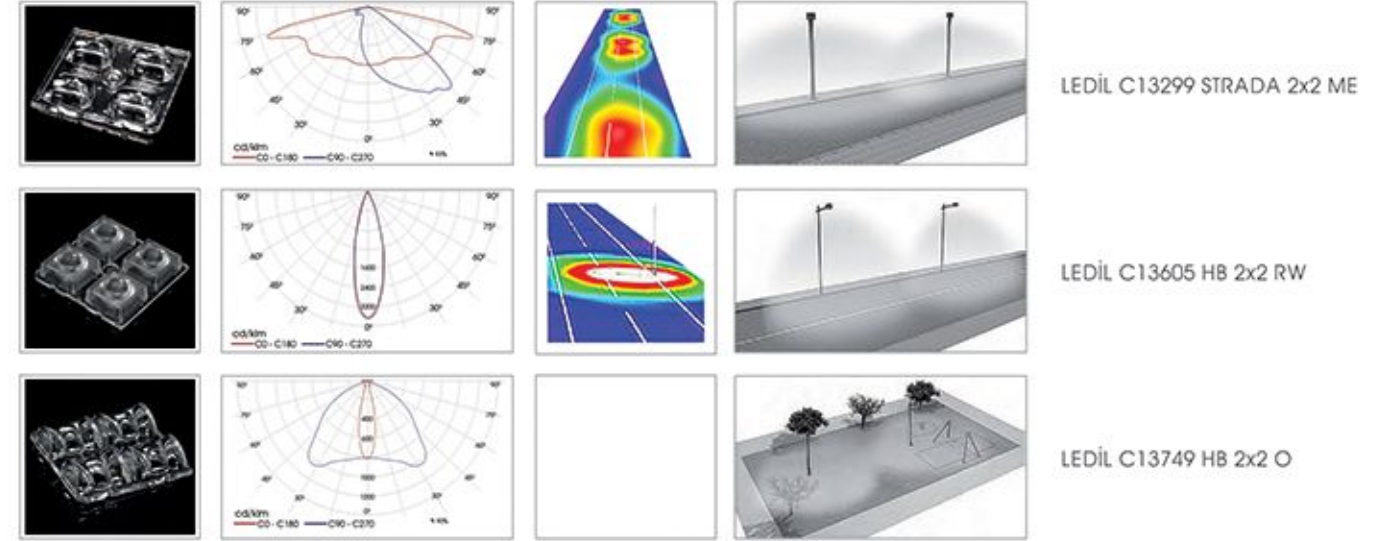

Caddeler ve Yeşil Alanlar için Remina
İdeal Solution for Street and Landscape Areas
Yüksek Verimli LED Aydınlatma
High Efficient LED Lighting
Ledil Strada Serisi Lens ile Uygulandı
Structured with Ledil Strada Lens Series
Işık Akısı 7500 Lümen'den 37000 Lümen'e Kadar
Luminous Flux From 7500 Lm up to 37000 Lm
Renk Sıcaklığı 3000K'dan 6500K'ya kadar
Color Temperature From 3000K up to 6500K
Opsiyonel Simetrik veya Asimetrik Optimize Işık Dağıtımı
Optional Symmetrical or Asymmetrical Optimized Light Distribution
Çok Yönlü Mikro Yansıma Sistemi
Multi-Facetted Micro Reflection System
Korozyona Dayanıklı Alüminyum Ekstrüzyon Gövde
Corrosion Resistant Aluminum Extrusion Housing
CRI > 80, IP65, IK08
CRI > 80, IP65, IK08
Renk : Akzo Ral 7016 Texture Gofrado, İsteğe Bağlı Ral Kodları
Color : Akzo Ral 7016 Texture Gofrado, Optional Ral Codes
Güvenlik Sınıfı : Standart Sınıf 1
Safety Class : Standard CLASS 1
Kontrol Sistemi Opsiyonel : DALI, 1-10V
Control System Optional: DALI, 1-10V
Çalışma Sıcaklığı -30°C - +60°C
Operating Temperature -30°C - +60°C
Avrupa Standartları EN 60598 / EN 40 / CE
European Standards EN 60598 / EN 40 / CE

SİPARİŞ KODU CODE	AÇIKLAMA DESCRIPTION	GÜÇ POWER	İŞİK AKISI LUMINOSU FLUX	RENK SICAKLIĞI COLOR TEMP.	YÜKSEKLİK HEIGHT	RENK COLORS
RMN7001-24L28W	2x12 LED - ALÜMİNYUM DİREK	2x28W	2x3640LM	6000K	300 CM	AKZO 7016 GOFRADO
RMN7001-24L58W	2x12 LED - ALÜMİNYUM DİREK	2x58W	2x7540LM	6000K	400 CM	AKZO 7016 GOFRADO
RMN7001-36L86W	3x12 LED - ALÜMİNYUM DİREK	2x85W	2x11050LM	6000K	450 CM	AKZO 7016 GOFRADO
RMN7001-48L113W	4x12 LED - ALÜMİNYUM DİREK	2x113W	2x14690LM	6000K	600 CM	AKZO 7016 GOFRADO
RMN7001-60L141W	5x12 LED - ALÜMİNYUM DİREK	2x141W	2x18330LM	6000K	600 CM	AKZO 7016 GOFRADO