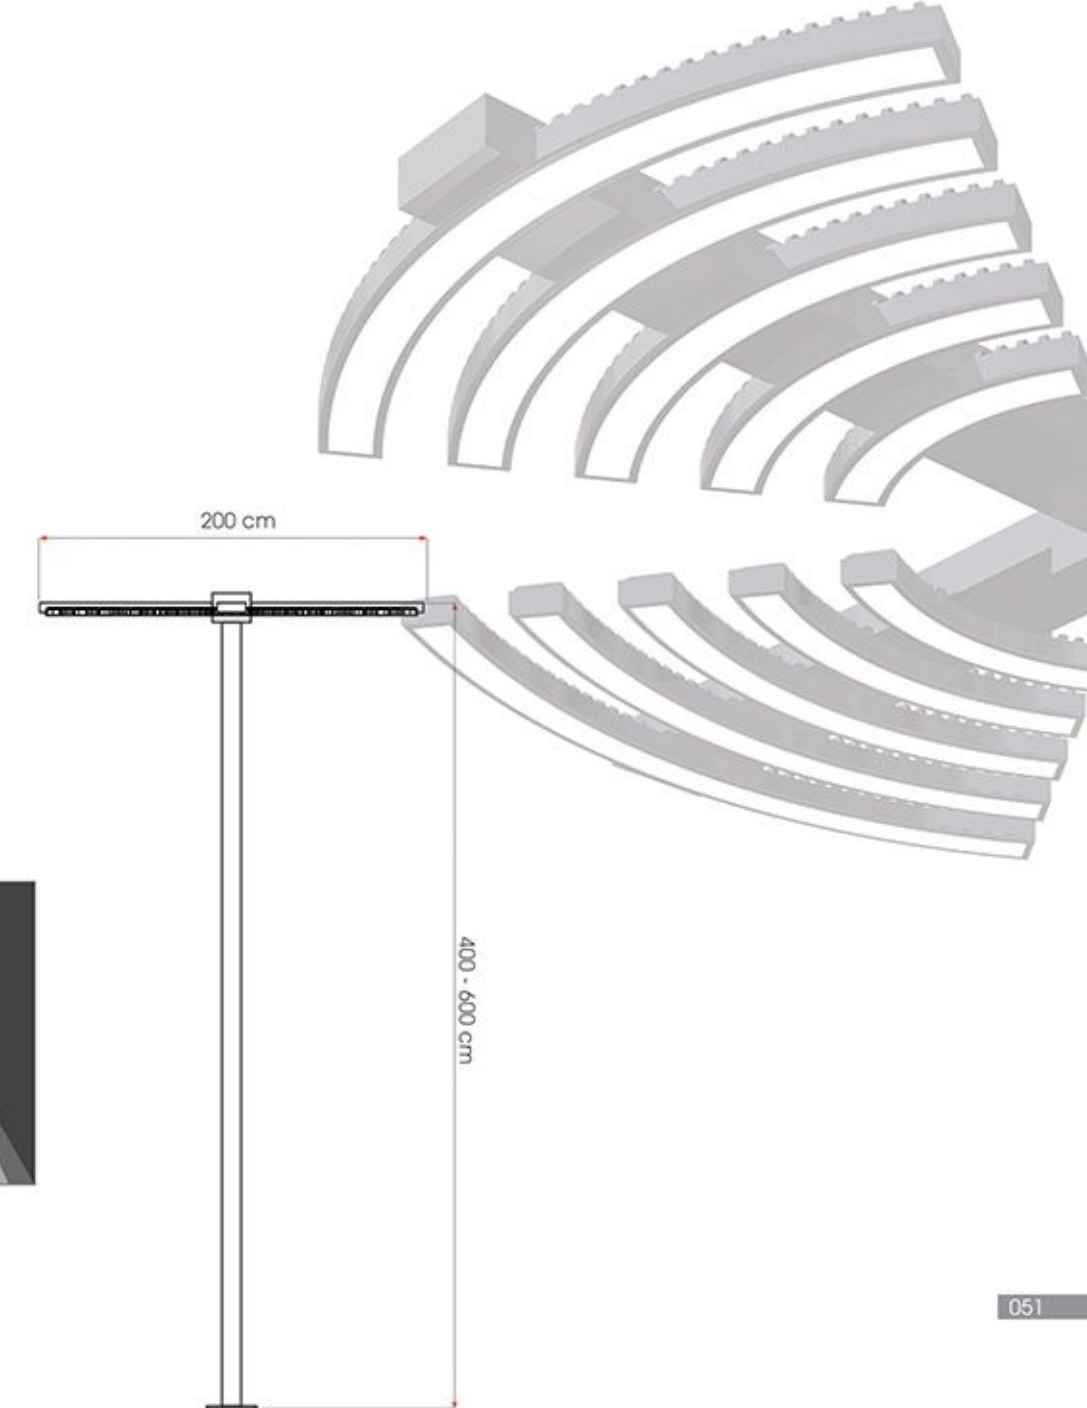

Caddeler ve Yeşil Alanlar İçin Copter
Ideal Solution for Street and Landscape Areas
Yüksek Verimli LED Aydınlatma
High Efficient LED Lighting
Ledil Strada Serisi Lens ile Uygulandı
Structured with Ledil Strada Lens Series
Işık Akısı 15000 Lümenden 32000 Lümene Kadar
Luminous Flux From 15000 Lm up to 32000 Lm
Renk Sıcaklığı 3000K 'dan 6500K 'ya kadar
Color Temperature From 3000K up to 6500K
Opsiyonel Simetrik veya Asimetrik Optimize Işık Dağıtımı
Optional Symmetrical or Asymmetrical Optimized Light Distribution
Çok Yönlü Mikro Yansıma Sistemi
Multi-Faceted Micro Reflection System
Korozyona Dayanıklı Alüminyum Ekstrüzyon Gövde
Corrosion Resistant Aluminum Extrusion Housing
CRI > 80, IP65, IK08
CRI > 80, IP65, IK08
Renk : Akzo Ral 7016 Texture Gofrado, İsteğe Bağlı Ral Kodları
Color : Akzo Ral 7016 Texture Gofrado, Optional Ral Codes
Güvenlik Sınıfı : Standart Sınıf 1
Safety Class : Standard CLASS 1
Kontrol Sistemi Opsiyonel : DALİ, 1-10V
Control System Optional: DALI, 1-10V
Çalışma Sıcaklığı -30°C - +60°C
Operating Temperature -30°C - +60°C
Avrupa Standartları EN 60598 / EN 40 / CE
European Standards EN 60598 / EN 40 / CE

SİPARİŞ KODU CODE	AÇIKLAMA DESCRIPTION	GÜÇ POWER	İŞİK AKISI LUMINOSU FLUX	RENK SICAKLIĞI COLOR TEMP.	YÜKSEKLİK HEIGHT	RENK COLORS
CPTR7027-120W	ALÜMİNYUM DİREK	120W	15600LM	6000K	400 CM	AKZO 7016 GOFRADO
CPTR7027-160W	ALÜMİNYUM DİREK	160W	20800LM	6000K	500 CM	AKZO 7016 GOFRADO
CPTR7027-240W	ALÜMİNYUM DİREK	240W	31200LM	6000K	600 CM	AKZO 7016 GOFRADO