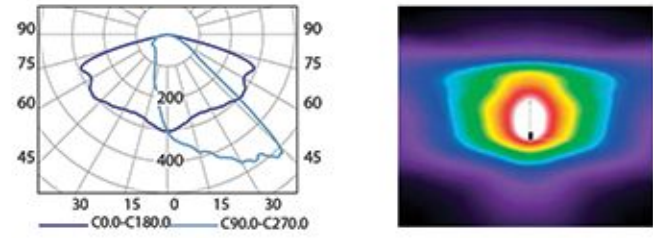

Yol ve kaldırım aydınlatmalarının farklı boyutları için; meydanlardan patikalara, kavşaklardan yaya geçitlerine kadar özel geliştirilmiş 13 farklı tip aydınlatma konfigürasyonunu inceleyebilirsiniz.

Low-glare lens optics that driver delier any of 13 different LIDCs means there is a for application - from roads and pavements through squares and paths to junctions and pedestrian crossings.

T01
Kaldırımı ve/veya kaldırımsız caddede aydınlatması için geliştirilmiştir. Işık öne ve yanlara dağıtılmıştır. Işık kirliliğini minimize etmek için ışık arka tarafa verilmemiştir.

Determined for the illumination of streets with or without pavements. Light is distributed in front and to the sides of the luminaire, bu not behind so as to minimise light pollution.