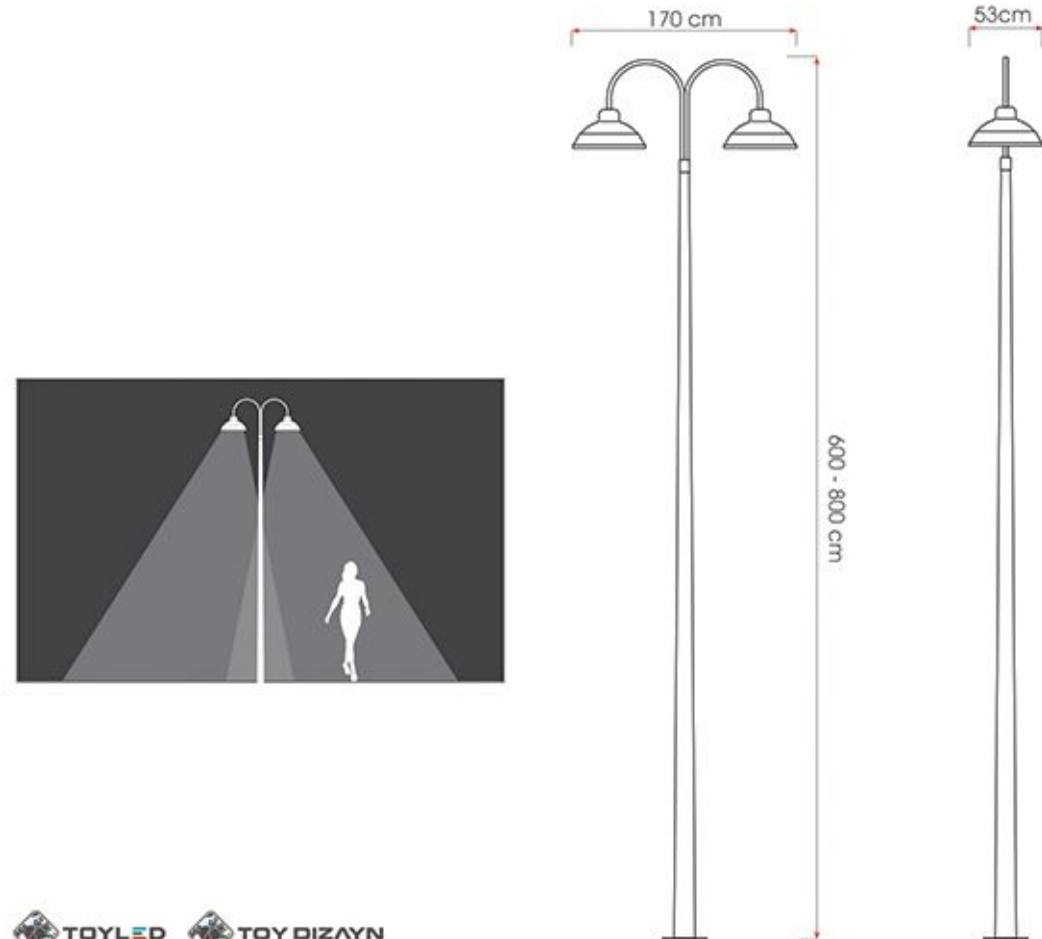

Caddeler ve Yeşil Alanlar İçin Akdeniz
Ideal Solution for Street and Landscape Areas
Yüksek Verimli LED Aydınlatma
High Efficient LED Lighting
Ledil Strada Serisi Lens ile Uygulaması
Structured with Ledil Strada Lens Series
Işık Akısı 5300 Lümen'den 14500 Lümen'e Kadar
Luminous Flux From 5300 Lm up to 14500 Lm
Renk Sıcaklığı 3000K'dan 6500K'ya kadar
Color Temperature From 3000K up to 6500K
Opsiyonel Simetrik veya Asimetrik Optimize Işık Dağıtımı
Optional Symmetrical or Asymmetrical Optimized Light Distribution
Çok Yönlü Mikro Yansıma Sistemi
Multi-Faceted Micro Reflection System
Korozyona Dayanıklı Galvanizli Çelik Gövde
Corrosion Resistant Galvanized Steel Pole Housing
CRI > 80, IP65, IK08
CRI > 80, IP65, IK08
Renk : Akzo Ral 7016 Texture Gofrado, İsteğe Bağlı Ral Kodları
Color : Akzo Ral 7016 Texture Gofrado, Optional Ral Codes
Güvenlik Sınıfı : Standart Sınıf 1
Safety Class : Standard CLASS 1
Kontrol Sistemi Opsiyonel : DALI, 1-10V
Control System Optional: DALI, 1-10V
Çalışma Sıcaklığı -30°C - +60°C
Operating Temperature -30°C - +60°C
Avrupa Standartları EN 60598 / EN 40 / CE
European Standards EN 60598 / EN 40 / CE

SİPARİŞ KODU CODE	AÇIKLAMA DESCRIPTION	GÜÇ POWER	IŞIK AKISI LUMINOSU FLUX	RENK SICAKLIĞI COLOR TEMP.	YÜKSEKLİK HEIGHT	RENK COLORS
AKD7072-E40150W	E 40 - ÇELİK DİREK	150W	5330LM	3000K	600 CM	AKZO 9005 GOFRADO
AKD7072-36L57W	36 LED - ÇELİK DİREK	57W	7150LM	6000K	600 CM	AKZO 9005 GOFRADO
AKD7072-36L83W	36 LED - ÇELİK DİREK	83W	10790LM	6000K	800 CM	AKZO 9005 GOFRADO