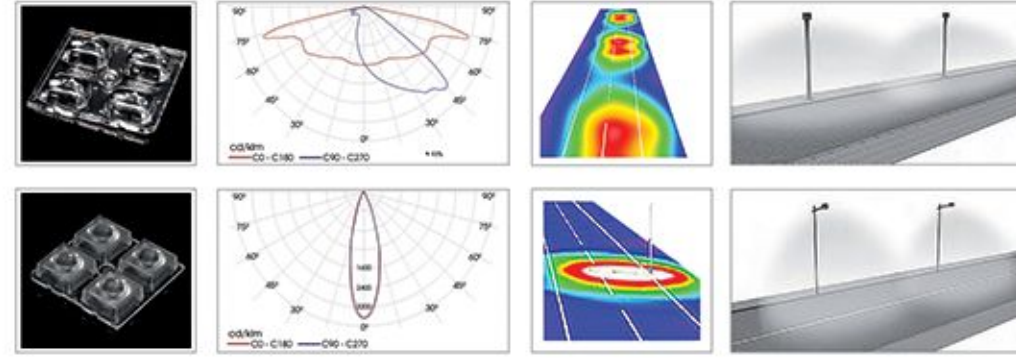

LEDİL C13299 STRADA 2x2 ME

LEDİL C13605 HB 2x2 RW