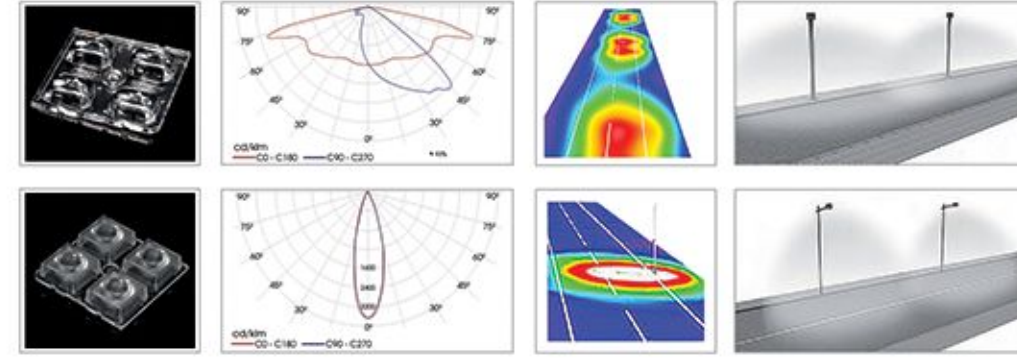

LEDİL C13299 STRADA 2x2 ME

LEDİL C13605 HB 2x2 RW