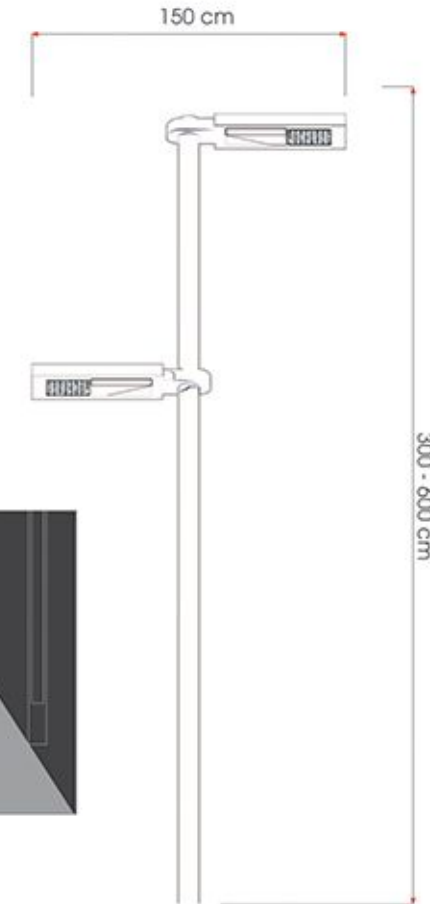

SİPARİŞ KODU CODE	AÇIKLAMA DESCRIPTION	GÜÇ POWER	İŞIK AKISI LUMINOSU FLUX	RENK SICAKLIĞI COLOR TEMP.	YÜKSEKLİK HEIGHT	RENK COLORS
ARME7145-24L28W	2x12 LED - ALÜMİNYUM DİREK	2x28W	2x3640LM	6000K	300 CM	AKZO 7016 GOFRADO
ARME7145-24L58W	2x12 LED - ALÜMİNYUM DİREK	2x58W	2x7540LM	6000K	400 CM	AKZO 7016 GOFRADO
ARME7145-36L86W	3x12 LED - ALÜMİNYUM DİREK	2x86W	2x11050LM	6000K	450 CM	AKZO 7016 GOFRADO
ARME7145-48L113W	4x12 LED - ALÜMİNYUM DİREK	2x113W	2x14690LM	6000K	600 CM	AKZO 7016 GOFRADO
ARME7145-60L141W	5x12 LED - ALÜMİNYUM DİREK	2x141W	2x18330LM	6000K	600 CM	AKZO 7016 GOFRADO