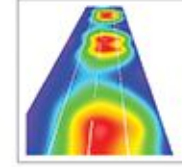

LEDİL C13749 HB 2x2 O