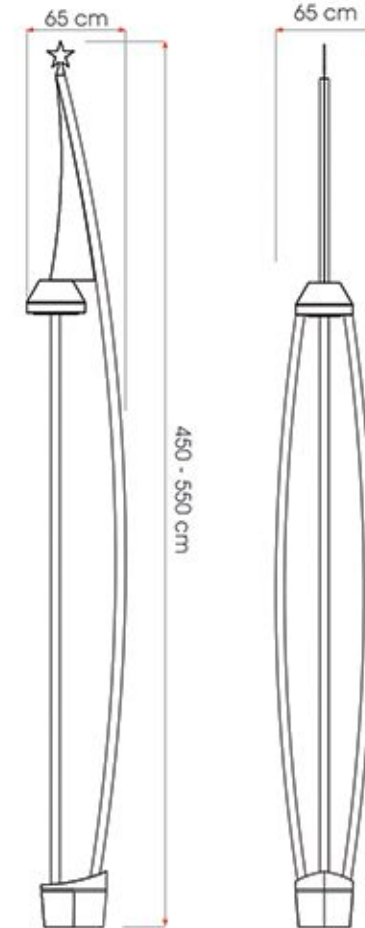

Caddeler ve Yeşil Alanlar İçin Yelken
Ideal Solution for Street and Landscape Areas
Yüksek Verimli LED Aydınlatma
High Efficient LED Lighting
Ledil Strada Serisi Lens ile Uygulandı
Structured with Ledil Strada Lens Series
Işık Akısı 7500 Lümen'den 37000 Lümen'e Kadar
Luminous Flux From 7500 Lm up to 37000 Lm
Renk Sıcaklığı 3000K'dan 6500K'ya Kadar
Color Temperature From 3000K up to 6500K
Opsiyonel Simetrik veya Asimetrik Optimize Işık Dağıtımı
Optional Symmetrical or Asymmetrical Optimized Light Distribution
Çok Yönlü Mikro Yansıtma Sistemi
Multi-Faceted Micro Reflection System
Korozyona Dayanıklı Alüminyum Ekstrüzyon Gövde
Corrosion Resistant Aluminum Extrusion Housing
CRI > 80, IP65, IK08
CRI > 80, IP65, IK08
Renk : Akzo Ral 7016 Texture Gofrado, İsteğe Bağlı Ral Kodları
Color : Akzo Ral 7016 Texture Gofrado, Optional Ral Codes
Güvenlik Sınıfı : Standart Sınıf 1
Safety Class : Standard CLASS 1
Kontrol Sistemi Opsiyonel : DALI, 1-10V
Control System Optional: DALI, 1-10V
Çalışma Sıcaklığı -30°C - +60°C
Operating Temperature -30°C - +60°C
Avrupa Standartları EN 60598 / EN 40 / CE
European Standards EN 60598 / EN 40 / CE

SİPARİŞ KODU CODE	AÇIKLAMA DESCRIPTION	GÜÇ POWER	İŞİK AKISI LUMINOSU FLUX	RENK SICAKLIĞI COLOR TEMP.	YÜKSEKLİK HEIGHT	RENK COLORS
YLK7039-24L58W	24 LED - ALÜMİNYUM ARMATÜR	58W	7540LM	6000K	450 CM	AKZO 9005 GOFRADO
YLK7039-36L85W	36 LED - ALÜMİNYUM ARMATÜR	85W	1050LM	6000K	450 CM	AKZO 9005 GOFRADO
YLK7039-48L116W	48 LED - ALÜMİNYUM ARMATÜR	116W	15080LM	6000K	550 CM	AKZO 9005 GOFRADO