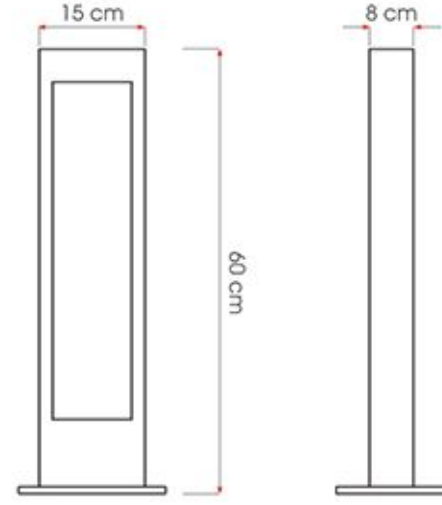

SİPARİŞ KODU CODE	AÇIKLAMA DESCRIPTION	GÜÇ POWER	İŞIK AKISI LUMINOSU FLUX
BTU7003-10W	LED - ALÜMİNYUM BOLLARD	10W	6000K
BTU7003-20W	LED - ALÜMİNYUM BOLLARD	20W	6000K
BTU7003-30W	LED - ALÜMİNYUM BOLLARD	30W	6000K

BATU

SİPARİŞ KODU CODE	AÇIKLAMA DESCRIPTION	GÜÇ POWER	İŞIK AKISI LUMINOSU FLUX
RKU7021-12L14W	12 LED - ALÜMİNYUM BOLLARD	14W	6000K
RKU7021-24L28W	24 LED - ALÜMİNYUM BOLLARD	28W	6000K
RKU7021-24L58W	24 LED - ALÜMİNYUM BOLLARD	58W	6000K

RÜKUMİDİ

SİPARİŞ KODU CODE	AÇIKLAMA DESCRIPTION	GÜÇ POWER	İŞIK AKISI LUMINOSU FLUX
ELLİ7025-10W	LED - ALÜMİNYUM BOLLARD	10W	6000K
ELLİ7025-20W	LED - ALÜMİNYUM BOLLARD	20W	6000K
ELLİ7025-30W	LED - ALÜMİNYUM BOLLARD	30W	6000K

ELLİPSE

SİPARİŞ KODU CODE	AÇIKLAMA DESCRIPTION	GÜÇ POWER	İŞIK AKISI LUMINOSU FLUX
RKU7022-12L14W	12 LED - ALÜMİNYUM BOLLARD	14W	6000K
RKU7022-12L22W	12 LED - ALÜMİNYUM BOLLARD	22W	6000K

RÜKUMİNİ