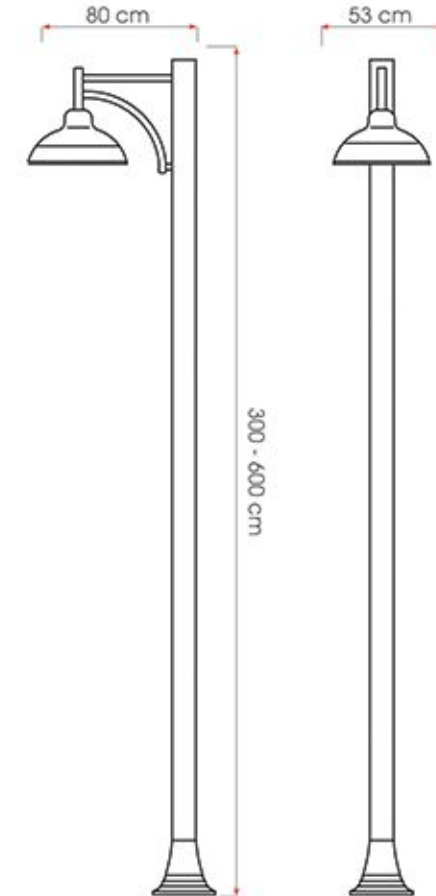

Caddeler ve Yeşil Alanlar İçin Bakü
Ideal Solution for Street and Landscape Areas
Yüksek Verimli LED Aydınlatma
High Efficient LED Lighting
Ledil Strada Serisi Lens ile Uygulandı
Structured with Ledil Strada Lens Series
Işık Akısı 7500 Lümen'den 37000 Lümen'e Kadar
Luminous Flux From 7500 Lm up to 37000 Lm
Renk Sıcaklığı 3000K'dan 6500K'ya kadar
Color Temperature From 3000K up to 6500K
Opsiyonel Simetrik veya Asimetrik Optimize Işık Dağıtımı
Optional Symmetrical or Asymmetrical Optimized Light Distribution
Çok Yönlü Mikro Yansımaya Sistemi
Multi-Faceted Micro Reflection System
Korozyona Dayanıklı Alüminyum Ekstrüzyon Gövde
Corrosion Resistant Aluminum Extrusion Housing
CRI > 80, IP65, IK08
CRI > 80, IP65, IK08
Renk : Akzo Ral 7016 Texture Gofrado, İsteğe Bağlı Ral Kodları
Color : Akzo Ral 7016 Texture Gofrado, Optional Ral Codes
Güvenlik Sınıfı : Standart Sınıf 1
Safety Class : Standard CLASS 1
Kontrol Sistemi Opsiyonel : DALI, 1-10V
Control System Optional: DALI, 1-10V
Çalışma Sıcaklığı -30°C - +60°C
Operating Temperature -30°C - +60°C
Avrupa Standartları EN 60598 / EN 40 / CE
European Standards EN 60598 / EN 40 / CE

SİPARİŞ KODU CODE	AÇIKLAMA DESCRIPTION	GÜÇ POWER	IŞIK AKISI LUMINOSU FLUX	RENK SICAKLIĞI COLOR TEMP.	YÜKSEKLİK HEIGHT	RENK COLORS
BAKÜ7015-G1270W	HIT-C - ÇELİK DİREK	70W	5600LM	6000K	300 CM	AKZO 9005 GOFRADO
BAKÜ7015-G12150W	HIT-C - ÇELİK DİREK	150W	14000LM	6000K	400 CM	AKZO 9005 GOFRADO
BAKÜ7015-36L41W	36 LED - ÇELİK DİREK	41W	5330LM	6000K	300 CM	AKZO 9005 GOFRADO
BAKÜ7015-48L57W	36 LED - ÇELİK DİREK	57W	7410LM	6000K	400 CM	AKZO 9005 GOFRADO
BAKÜ7015-48L85W	36 LED - ÇELİK DİREK	85W	11050LM	6000K	450 CM	AKZO 9005 GOFRADO
BAKÜ7015-48L112W	36 LED - ÇELİK DİREK	112W	14560LM	6000K	600 CM	AKZO 9005 GOFRADO