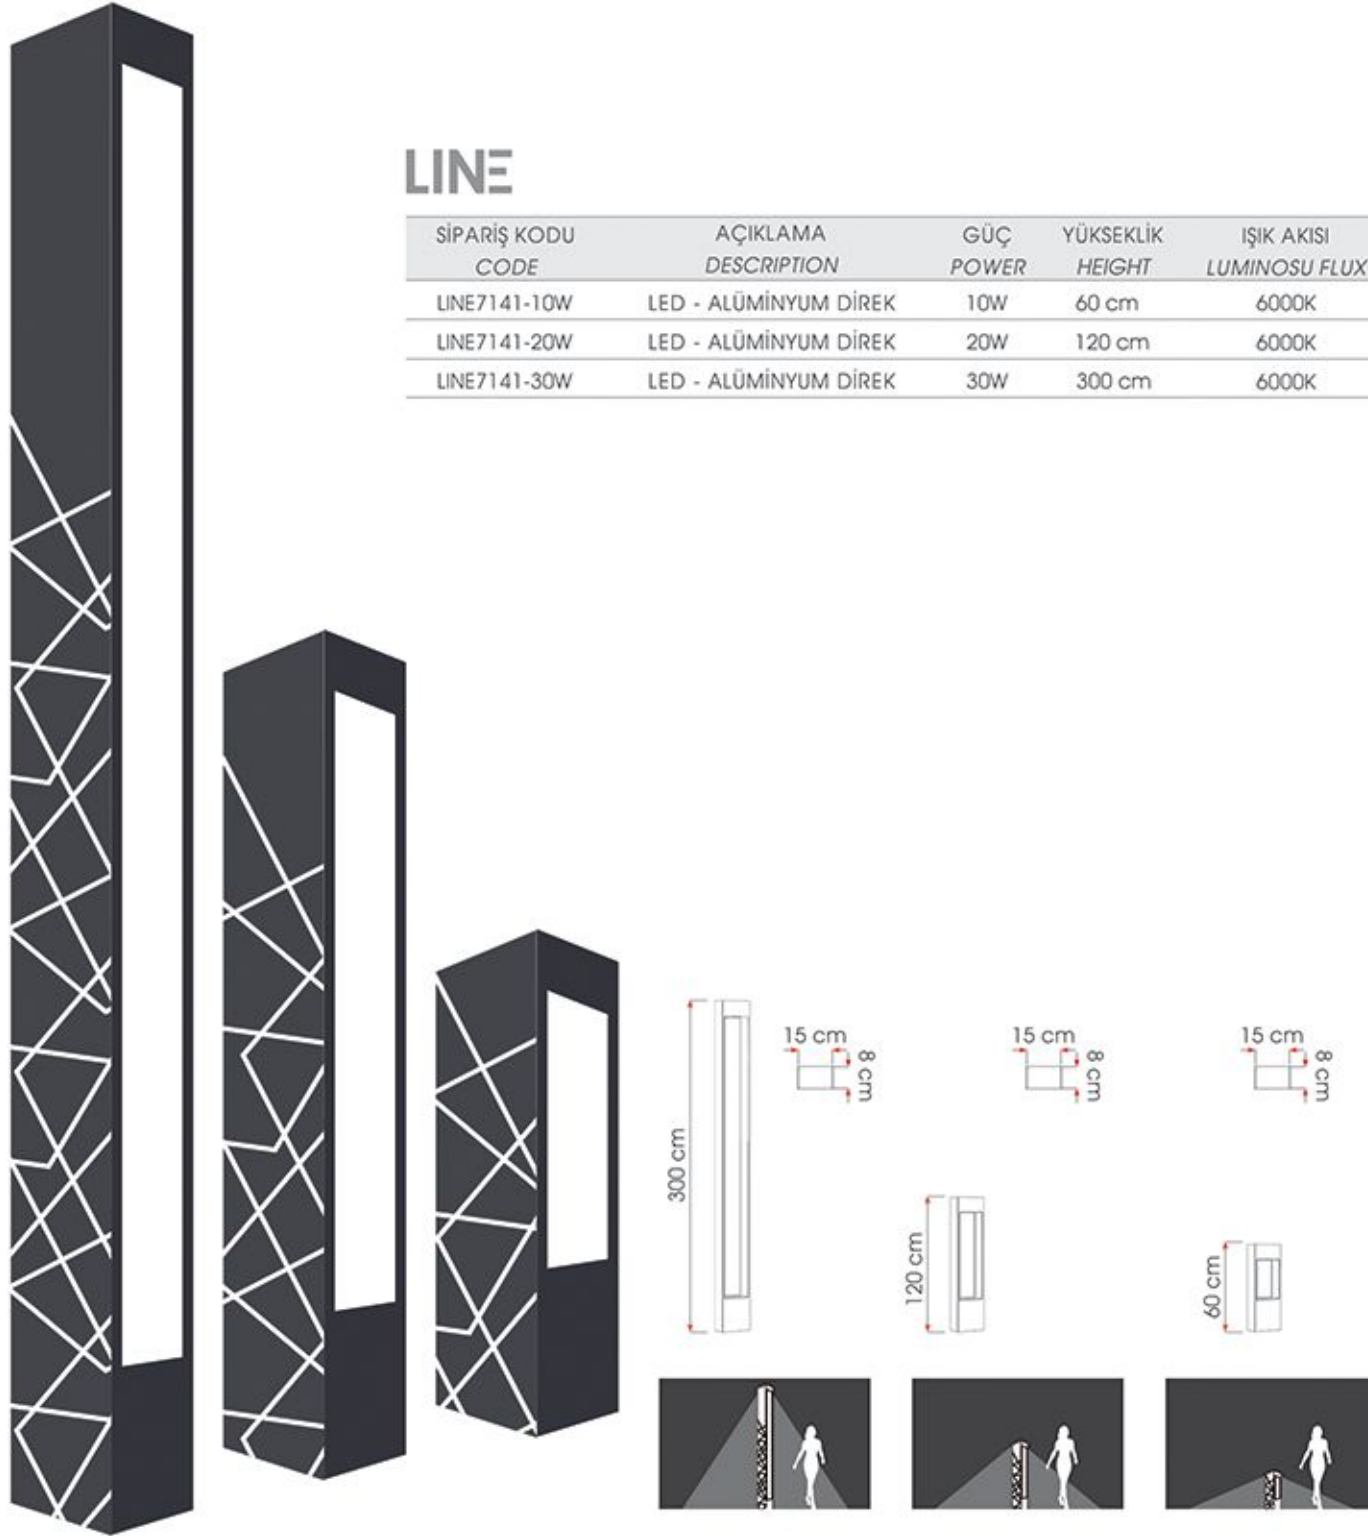

MARBLE

LINE

SİPARİŞ KODU CODE	AÇIKLAMA DESCRIPTION	GÜÇ POWER	YÜKSEKLİK HEIGHT	IŞIK AKISI LUMINOSU FLUX
LINE7141-10W	LED - ALÜMİNYUM DİREK	10W	60 cm	6000K
LINE7141-20W	LED - ALÜMİNYUM DİREK	20W	120 cm	6000K
LINE7141-30W	LED - ALÜMİNYUM DİREK	30W	300 cm	6000K