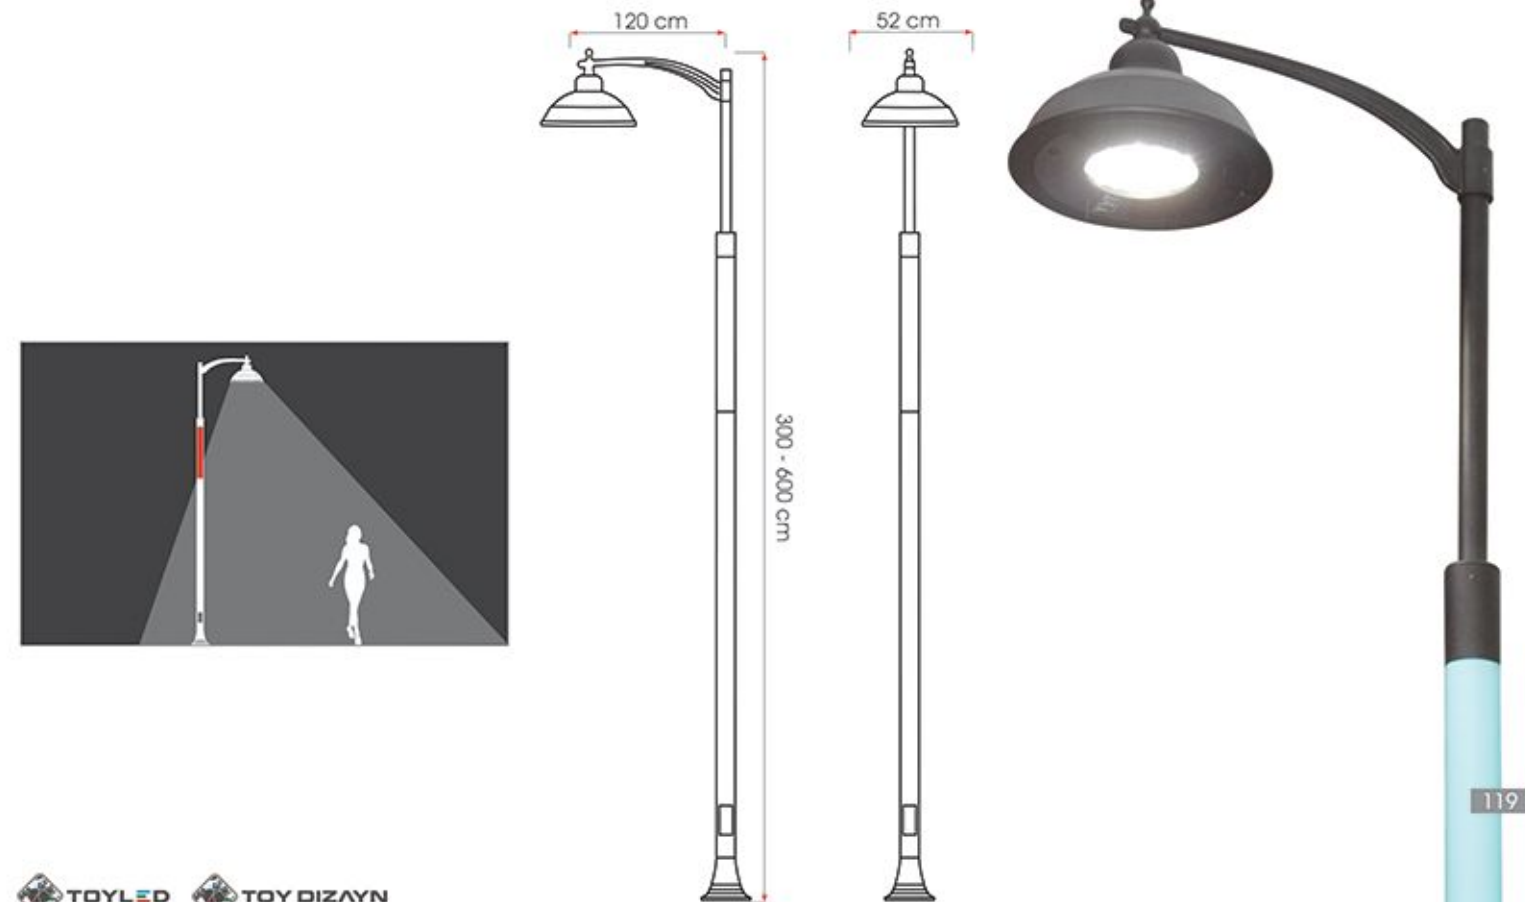

Caddeler ve Yeşil Alanlar İçin Mango
İdeal Solution for Street and Landscape Areas
Yüksek Verimli LED Aydınlatma
High Efficient LED Lighting
Ledil Strada Serisi Lens ile Uygulandı
Structured with Ledil Strada Lens Series
Işık Akısı 7500 Lümen'den 37000 Lümen'e Kadar
Luminous Flux From 7500 Lm up to 37000 Lm
Renk Sıcaklığı 3000K'dan 6500K'ya Kadar
Color Temperature From 3000K up to 6500K
Opsiyonel Simetrik veya Asimetrik Optimize Işık Dağıtımı
Optional Symmetrical or Asymmetrical Optimized Light Distribution
Çok Yönlü Mikro Yansıma Sistemi
Multi-Faceted Micro Reflection System
Korozyona Dayanıklı Galvanizli Çelik Gövde
Corrosion Resistant Galvanized Steel Pole Housing
CRI > 80, IP65, IK08
CRI > 80, IP65, IK08
Renk : Akzo Ral 7016 Texture Gofrado, İsteğe Bağlı Ral Kodları
Color : Akzo Ral 7016 Texture Gofrado, Optional Ral Codes
Güvenlik Sınıfı : Standart Sınıf 1
Safety Class : Standard CLASS 1
Kontrol Sistemi Opsiyonel : DALI, 1-10V
Control System Optional: DALI, 1-10V
Çalışma Sıcaklığı -30°C - +60°C
Operating Temperature -30°C - +60°C
Avrupa Standartları EN 60598 / EN 40 / CE
European Standards EN 60598 / EN 40 / CE

MANGO

CENGA

SİPARİŞ KODU CODE	AÇIKLAMA DESCRIPTION	GÜÇ POWER	İŞIK AKISI LUMINOSU FLUX	RENK SICAKLIĞI COLOR TEMP.	YÜKSEKLİK HEIGHT	RENK COLORS
MNG7024-G1270W	HIT-C - ÇELİK DİREK	70W	5600LM	6000K	300 CM	AKZO 9005 GOFRADO
MNG7024-G12150W	HIT-C - ÇELİK DİREK	150W	14000LM	6000K	400 CM	AKZO 9005 GOFRADO
MNG7024-36L41W	36 LED - ÇELİK DİREK	41W	5330LM	6000K	300 CM	AKZO 9005 GOFRADO
MNG7024-36L57W	36 LED - ÇELİK DİREK	57W	7410LM	6000K	400 CM	AKZO 9005 GOFRADO
MNG7024-36L85W	36 LED - ÇELİK DİREK	85W	11050LM	6000K	450 CM	AKZO 9005 GOFRADO
MNG7024-48L112W	48 LED - ÇELİK DİREK	112W	14560LM	6000K	600 CM	AKZO 9005 GOFRADO