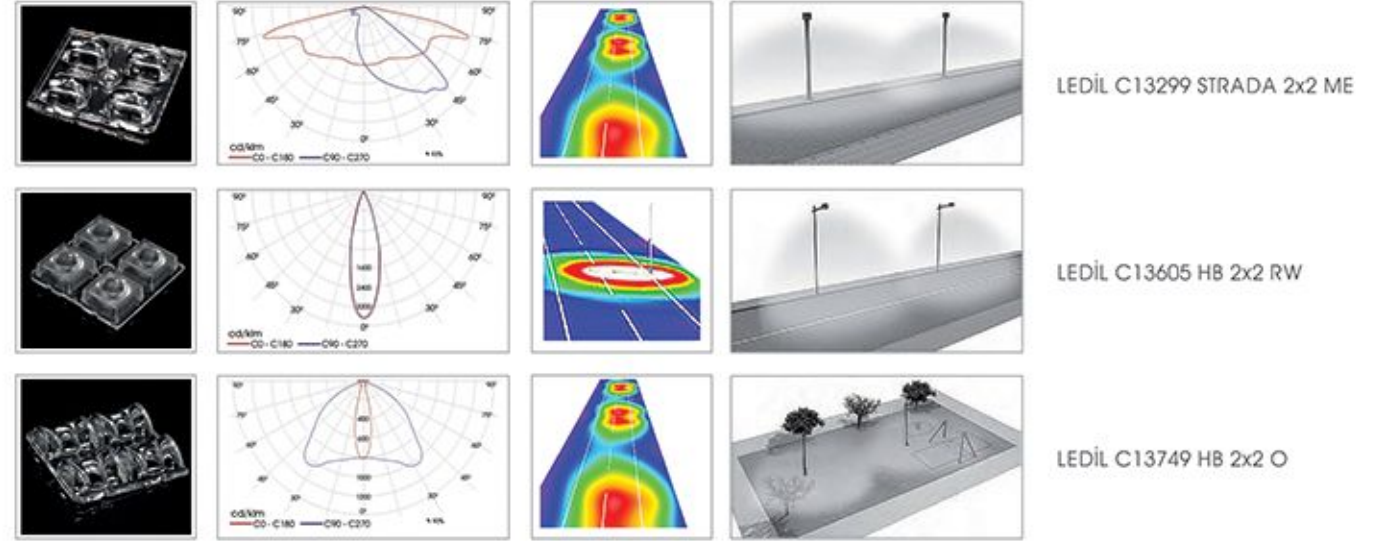

LEDİL C13299 STRADA 2x2 ME

LEDİL C13605 HB 2x2 RW

LEDİL C13749 HB 2x2 O