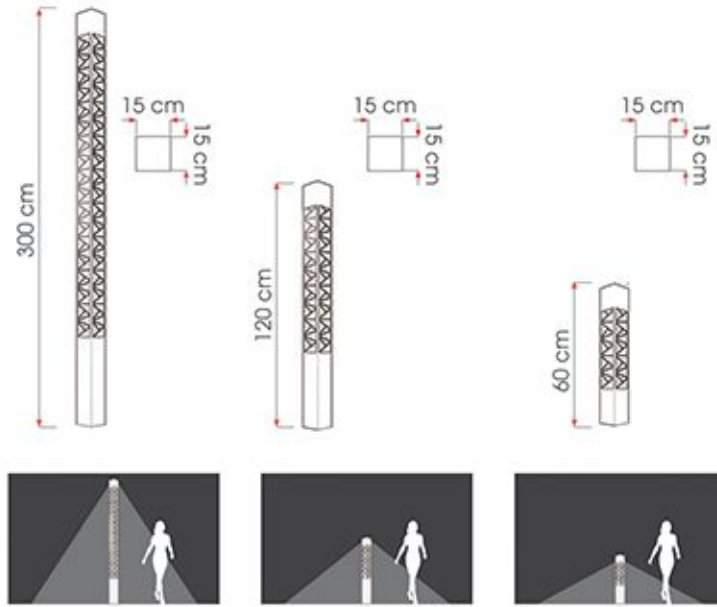

DAMA

SİPARİŞ KODU CODE	AÇIKLAMA DESCRIPTION	GÜÇ POWER	YÜKSEKLİK HEIGHT	İŞİK AKISI LUMINOSU FLUX
DAMA7140-10W	LED - ALÜMİNYUM DİREK	10W	60 cm	6000K
DAMA7140-20W	LED - ALÜMİNYUM DİREK	20W	120 cm	6000K
DAMA7140-30W	LED - ALÜMİNYUM DİREK	30W	300 cm	6000K