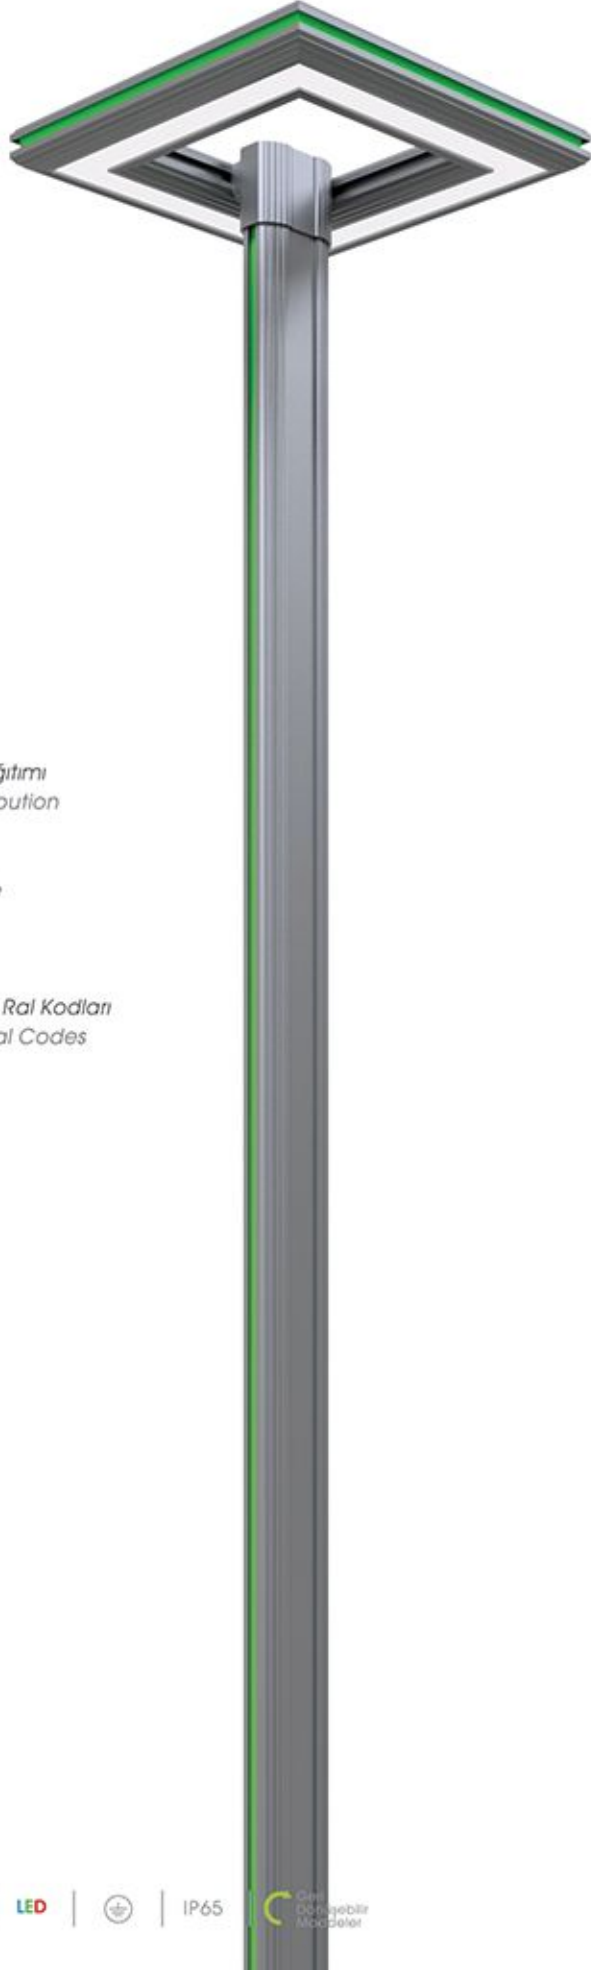

LED AYDINLATMA DİREKLERİ LED LIGHTING POLES

FRAME MİNİ 7086  141	COSMO B 7419  142	COSMO S 7152  142	TRİGON 7148  143	TRİGON S 7151  143
BATU 7003  144	ELİPSE 7025  144	RÜKU MİDİ 7021  145	RÜKU MİNİ 7022  145	FRAME F 7081  146
FRAME APLİK 7082  146	RÜKU 100 7123  147	RÜKU 100 APLİK 7124  147	CORONA 7127  148	LIBRA 7128  148
KREA 7002  149	KREA S 7150  149	STICK 2 7153  150	STICK 1 7154  150	STICK F 7155  151
STEEL 7143  151				