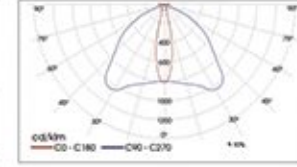

LEDİL C13749 HB 2x2 O