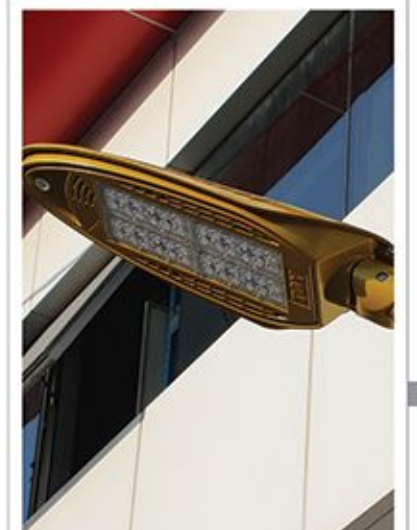

Caddeler ve Yeşil Alanlar İçin Mira
Ideal Solution for Street and Landscape Areas
Yüksek Verimli LED Aydınlatma
High Efficient LED Lighting
Ledil Strada Serisi Lens ile Uygulandı
Structured with Ledil Strada Lens Series
Işık Akısı 7500 Lümen'den 37000 Lümen'e Kadar
Luminous Flux From 7500 Lm up to 37000 Lm
Renk Sıcaklığı 3000K'dan 6500K'ya Kadar
Color Temperature From 3000K up to 6500K
Opsiyonel Simetrik veya Asimetrik Optimize Işık Dağıtımı
Optional Symmetrical or Asymmetrical Optimized Light Distribution
Çok Yönlü Mikro Yansıma Sistemi
Multi-Faceted Micro Reflection System
Korozyona Dayanıklı Alüminyum Ekstrüzyon Gövde
Corrosion Resistant Aluminum Extrusion Housing
CRI > 80, IP65, IK08
CRI > 80, IP65, IK08
Renk : Akzo Ral 7016 Texture Gofrado, İsteğe Bağlı Ral Kodları
Color : Akzo Ral 7016 Texture Gofrado, Optional Ral Codes
Güvenlik Sınıfı : Standart Sınıf 1
Safety Class : Standard CLASS 1
Kontrol Sistemi Opsiyonel : DALI, 1-10V
Control System Optional: DALI, 1-10V
Çalışma Sıcaklığı -30°C - +60°C
Operating Temperature -30°C - +60°C
Avrupa Standartları EN 60598 / EN 40 / CE
European Standards EN 60598 / EN 40 / CE

SİPARİŞ KODU CODE	AÇIKLAMA DESCRIPTION	GÜÇ POWER	IŞIK AKISI LUMINOUS FLUX	RENK SICAKLIĞI COLOR TEMP.	YÜKSEKLİK HEIGHT	RENK COLORS
MİRA7161-48L56W	LED - ÇELİK DİREK	56W	7280LM	6000K	400 CM	SİPARİŞE GÖRE
MİRA7161-48L80W	LED - ÇELİK DİREK	80W	10400LM	6000K	500 CM	SİPARİŞE GÖRE
MİRA7161-48L105W	LED - ÇELİK DİREK	105W	13650LM	6000K	600 CM	SİPARİŞE GÖRE
MİRA7161-48L140W	LED - ÇELİK DİREK	140W	18200LM	6000K	700 CM	SİPARİŞE GÖRE
MİRA7161-48L165W	LED - ÇELİK DİREK	165W	21450LM	6000K	800 CM	SİPARİŞE GÖRE