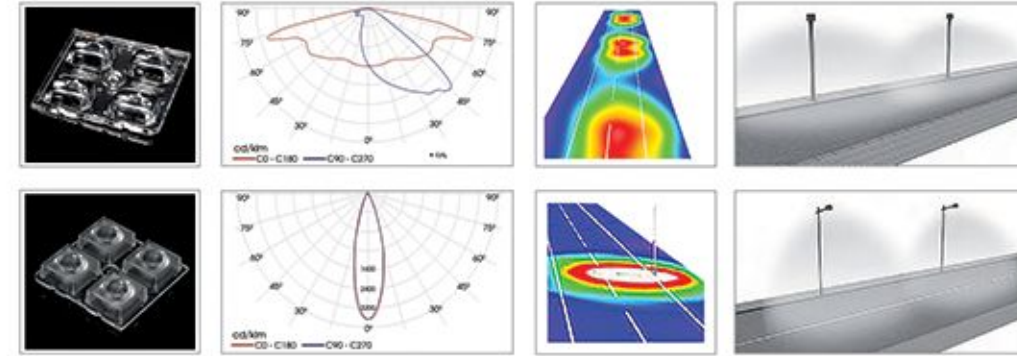

LEDİL C13299 STRADA 2x2 ME

LEDİL C13605 HB 2x2 RW