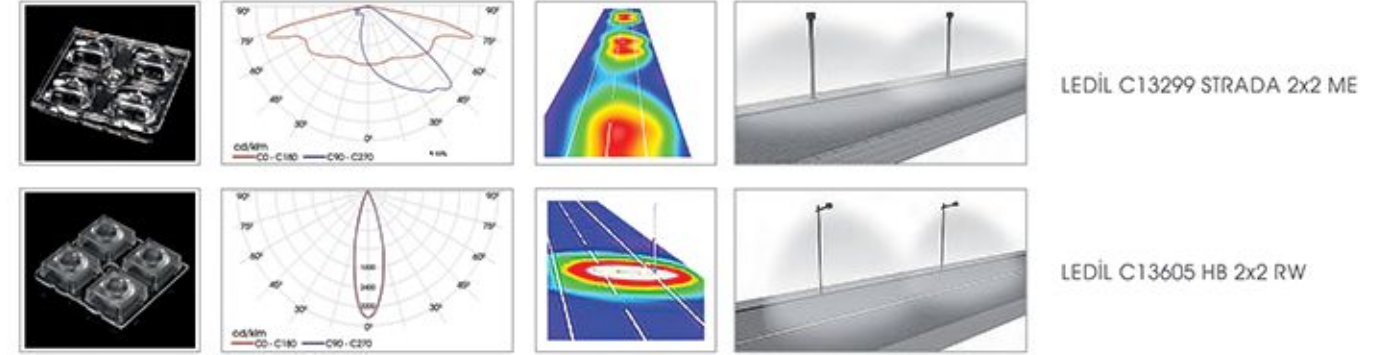

Caddeler ve Yeşil Alanlar için Helix
Ideal Solution for Street and Landscape Areas
Yüksek Verimli LED Aydınlatma
High Efficient LED Lighting
Ledil Strada Serisi Lens ile Uygulandı
Structured with Ledil Strada Lens Series
Işık Akısı 5300 Lümen'den 14500 Lümen'e Kadar
Luminous Flux From 5300 Lm up to 14500 Lm
Renk Sıcaklığı 3000K'dan 6500K'ya kadar
Color Temperature From 3000K up to 6500K
Opsiyonel Simetrik veya Asimetrik Optimize Işık Dağıtımı
Optional Symmetrical or Asymmetrical Optimized Light Distribution
Çok Yönlü Mikro Yansıma Sistemi
Multi-Faceted Micro Reflection System
Korozyona Dayanıklı Galvanizli Çelik Gövde
Corrosion Resistant Galvanized Steel Pole Housing
CRI > 80, IP65, IK08
CRI > 80, IP65, IK08
Renk : Akzo Ral 7016 Texture Gofrado, İsteğe Bağlı Ral Kodları
Color : Akzo Ral 7016 Texture Gofrado, Optional Ral Codes
Güvenlik Sınıfı : Standart Sınıf 1
Safety Class : Standard CLASS 1
Kontrol Sistemi Opsiyonel : DALI, 1-10V
Control System Optional: DALI, 1-10V
Çalışma Sıcaklığı -30°C - +60°C
Operating Temperature -30°C - +60°C
Avrupa Standartları EN 60598 / EN 40 / CE
European Standards EN 60598 / EN 40 / CE

SİPARİŞ KODU CODE	AÇIKLAMA DESCRIPTION	GÜÇ POWER	İŞIK AKISI LUMINOSU FLUX	RENK SICAKLIĞI COLOR TEMP.	YÜKSEKLİK HEIGHT	RENK COLORS
HELX7111-36L41W	2x36 LED - ÇELİK DİREK	2x41 W	5330LM	6000K	300 CM	AKZO 9006 GOFRADO
HELX7111-36L57W	2x36 LED - ÇELİK DİREK	2x57 W	7410LM	6000K	400 CM	AKZO 9006 GOFRADO
HELX7111-36L85W	2x36 LED - ÇELİK DİREK	2x85 W	11050LM	6000K	450 CM	AKZO 9006 GOFRADO
HELX7111-48L112W	2x48 LED - ÇELİK DİREK	2x112 W	14560LM	6000K	600 CM	AKZO 9006 GOFRADO