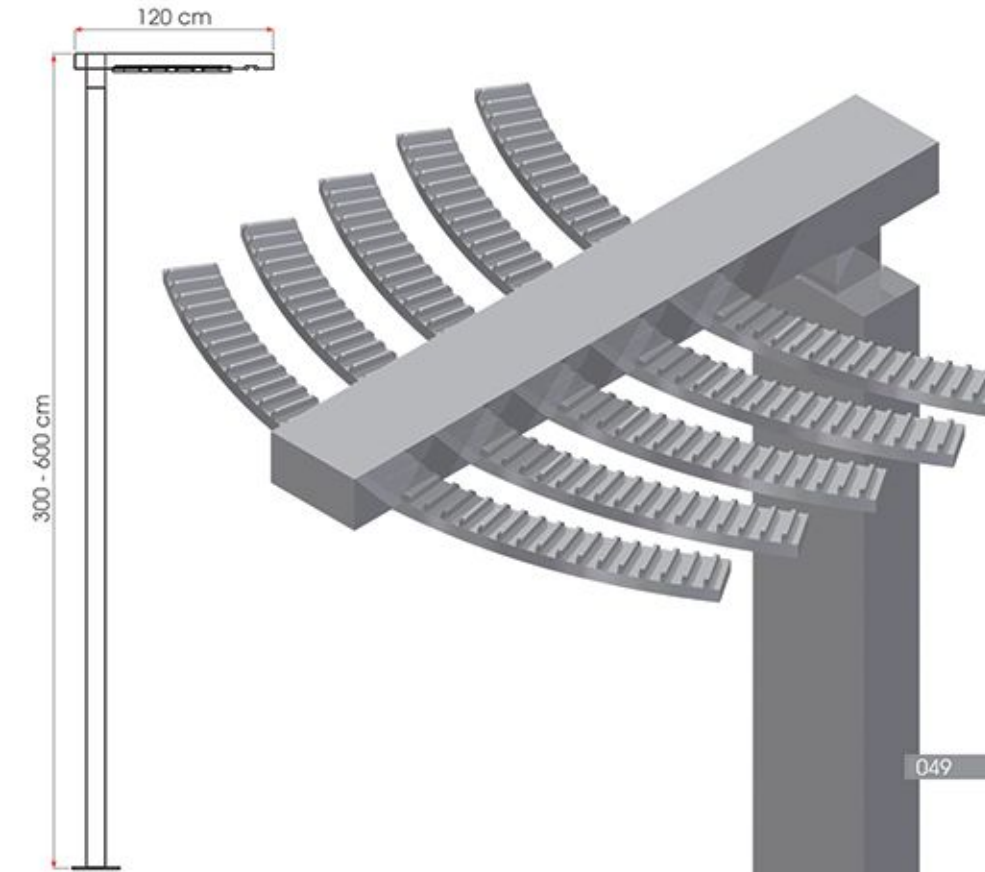

Caddeler ve Yeşil Alanlar İçin Faris
Ideal Solution for Street and Landscape Areas
Yüksek Verimli LED Aydınlatma
High Efficient LED Lighting
Ledil Strada Serisi Lens ile Uygulandı
Structured with Ledil Strada Lens Series
Işık Akısı 7500 Lümen'den 37000 Lümen'e Kadar
Luminous Flux From 7500 Lm up to 37000 Lm
Renk Sıcaklığı 3000K'dan 6500K'ya kadar
Color Temperature From 3000K up to 6500K
Opsiyonel Simetrik veya Asimetrik Optimize Işık Dağıtımı
Optional Symmetrical or Asymmetrical Optimized Light Distribution
Çok Yönlü Mikro Yansıtma Sistemi
Multi-Faceted Micro Reflection System
Korozyona Dayanıklı Alüminyum Ekstrüzyon Gövde
Corrosion Resistant Aluminum Extrusion Housing
CRI > 80, IP65, IK08
CRI > 80, IP65, IK08
Renk : Akzo Ral 7016 Texture Gofrado, İsteğe Bağlı Ral Kodları
Color : Akzo Ral 7016 Texture Gofrado, Optional Ral Codes
Güvenlik Sınıfı : Standart Sınıf 1
Safety Class : Standard CLASS 1
Kontrol Sistemi Opsiyonel : DALI, 1-10V
Control System Optional: DALI, 1-10V
Çalışma Sıcaklığı -30°C - +60°C
Operating Temperature -30°C - +60°C
Avrupa Standartları EN 60598 / EN 40 / CE
European Standards EN 60598 / EN 40 / CE

SİPARİŞ KODU CODE	AÇIKLAMA DESCRIPTION	GÜÇ POWER	IŞIK AKISI LUMINOSU FLUX	RENK SICAKLIĞI COLOR TEMP.	YÜKSEKLİK HEIGHT	RENK COLORS
FRS7031-60W	ALÜMİNYUM DİREK	60W	7800LM	6000K	300 CM	AKZO 7016 GOFRADO
FRS7031-75W	ALÜMİNYUM DİREK	75W	9750LM	6000K	400 CM	AKZO 7016 GOFRADO
FRS7031-100W	ALÜMİNYUM DİREK	100W	13000LM	6000K	450 CM	AKZO 7016 GOFRADO
FRS7031-150W	ALÜMİNYUM DİREK	150W	19500LM	6000K	600 CM	AKZO 7016 GOFRADO