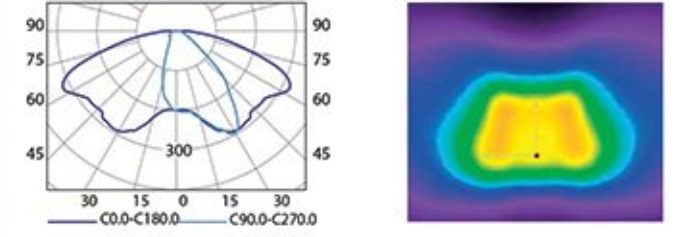

T07
Kaldırımı ya da kaldırımsız sokakların aydınlatılması için belirlenmiştir. Işık, aydınlatma kirliliğini en aza indirmek için armatürün önüne ve yanlarına dağıtılır.

Determined for the illumination of streets with or without pavements. Light is distributed in front and to the sides of the luminaire, bu not behind so as to minimise light pollution.