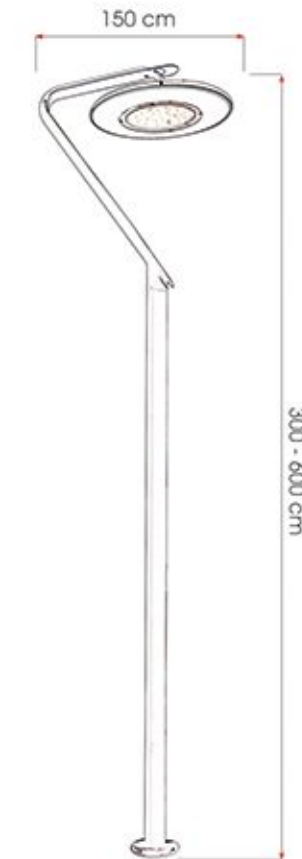

Caddeler ve Yeşil Alanlar için Gess
Ideal Solution for Street and Landscape Areas
Yüksek Verimli LED Aydınlatma
High Efficient LED Lighting
Ledil Strada Serisi Lens ile Uygulandı
Structured with Ledil Strada Lens Series
Işık Akısı 7500 Lümen'den 37000 Lümen'e Kadar
Luminous Flux From 7500 Lm up to 37000 Lm
Renk Sıcaklığı 3000K'dan 6500K'ya kadar
Color Temperature From 3000K up to 6500K
Opsiyonel Simetrik veya Asimetrik Optimize Işık Dağıtımı
Optional Symmetrical or Asymmetrical Optimized Light Distribution
Çok Yönlü Mikro Yansıma Sistemi
Multi-Faceted Micro Reflection System
Korozyona Dayanıklı Alüminyum Ekstrüzyon Gövde
Corrosion Resistant Aluminum Extrusion Housing
CRI > 80, IP65, IK08
CRI > 80, IP65, IK08
Renk : Akzo Ral 7016 Texture Gofrado, İsteğe Bağlı Ral Kodları
Color : Akzo Ral 7016 Texture Gofrado, Optional Ral Codes
Güvenlik Sınıfı : Standart Sınıf 1
Safety Class : Standard CLASS 1
Kontrol Sistemi Opsiyonel : DALI, 1-10V
Control System Optional: DALI, 1-10V
Çalışma Sıcaklığı -30°C - +60°C
Operating Temperature -30°C - +60°C
Avrupa Standartları EN 60598 / EN 40 / CE
European Standards EN 60598 / EN 40 / CE

SİPARİŞ KODU CODE	AÇIKLAMA DESCRIPTION	GÜÇ POWER	İŞIK AKISI LUMINOSU FLUX	RENK SICAKLIĞI COLOR TEMP.	YÜKSEKLİK HEIGHT	RENK COLORS
GESS7131-36L41W	36 LED - ALÜMİNYUM DİREK	41W	5330LM	6000K	250 CM	AKZO 7016 GOFRADO
GESS7131-48L57W	48 LED - ALÜMİNYUM DİREK	57W	7410LM	6000K	300 CM	AKZO 7016 GOFRADO
GESS7131-48L85W	48 LED - ALÜMİNYUM DİREK	85W	11050LM	6000K	400 CM	AKZO 7016 GOFRADO
GESS7131-48L112W	48 LED - ALÜMİNYUM DİREK	112W	14560LM	6000K	450 CM	AKZO 7016 GOFRADO