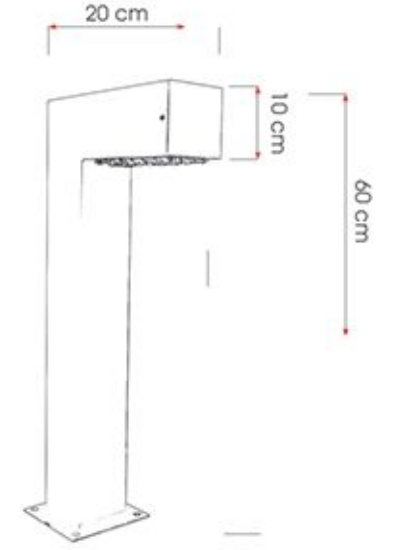

SİPARİŞ KODU CODE	AÇIKLAMA DESCRIPTION	GÜÇ POWER	İŞIK AKISI LUMINOSU FLUX
FRMF7081-10W	LED - ALÜMİNYUM BOLLARD	10W	6000K
FRMF7081-20W	LED - ALÜMİNYUM BOLLARD	20W	6000K

FRAME F

RÜKU 100

SİPARİŞ KODU CODE	AÇIKLAMA DESCRIPTION	GÜÇ POWER	İŞIK AKISI LUMINOSU FLUX
RK7123-12L15W	12 LED - ALÜMİNYUM DİREK	15W	6000K
RK7123-12L30W	12 LED - ALÜMİNYUM DİREK	30W	6000K

SİPARİŞ KODU CODE	AÇIKLAMA DESCRIPTION	GÜÇ POWER	İŞIK AKISI LUMINOSU FLUX
FRMA7082-10W	LED - ALÜMİNYUM BOLLARD	10W	6000K
FRMA7082-20W	LED - ALÜMİNYUM BOLLARD	20W	6000K

FRAME APLİK

RÜKU 100 APLİK