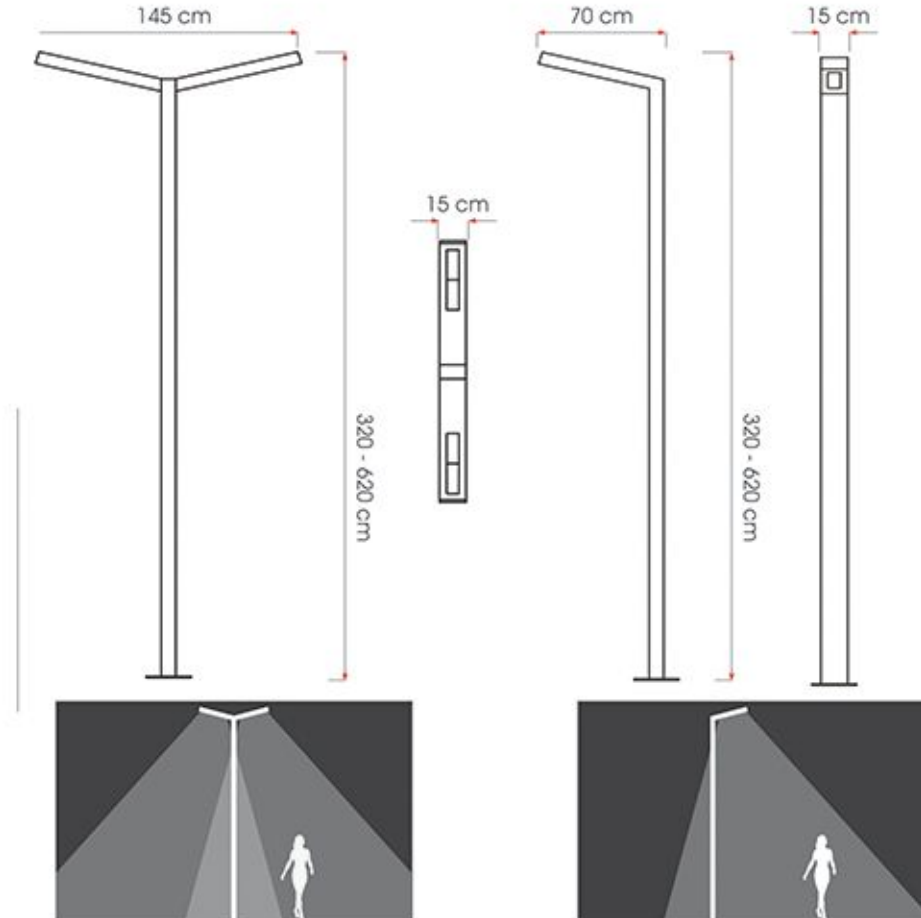

*Caddeler ve Yeşil Alanlar İçin Elit Single / Double
İdeal Solution for Street and Landscape Areas
Yüksek Verimli LED Aydınlatma
High Efficient LED Lighting
Ledil Strada Serisi Lens ile Uygulandı
Structured with Ledil Strada Lens Series
Işık Akısı 7500 Lümen'den 37000 Lümen'e Kadar
Luminous Flux From 7500 Lm up to 37000 Lm
Renk Sıcaklığı 3000K 'dan 6500K 'ya kadar
Color Temperature From 3000K up to 6500K
Opsiyonel Simetrik veya Asimetrik Optimize Işık Dağıtımı
Optional Symmetrical or Asy. Optimized Light Distribution
Çok Yönlü Mikro Yansıma Sistemi
Multi-Faceted Micro Reflection System
Korozyona Dayanıklı Alüminyum Ekstrüzyon Gövde
Corrosion Resistant Aluminum Extrusion Housing
CRI > 80, IP65, IK08
CRI > 80, IP65, IK08
Renk : Akzo Ral 7016 Texture Gofrado, İsteğe Bağlı Ral Kodları
Color : Akzo Ral 7016 Texture Gofrado, Optional Ral Codes
Güvenlik Sınıfı : Standart Sınıf 1
Safety Class : Standard CLASS 1
Kontrol Sistemi Opsiyonel : DALİ, 1-10V
Control System Optional: DALI, 1-10V
Çalışma Sıcaklığı -30°C - +60°C
Operating Temperature -30°C - +60°C
Avrupa Standartları EN 60598 / EN 40 / CE
European Standards EN 60598 / EN 40 / CE*

DOUBLE

SINGLE

SİPARİŞ KODU CODE	AÇIKLAMA DESCRIPTION	GÜÇ POWER	İŞIK AKISI LUMINOSU FLUX	RENK SICAKLIĞI COLOR TEMP.	YÜKSEKLİK HEIGHT	RENK COLORS
ELITD7119-24L28W2	2x24 LED - ALÜMİNYUM DİREK	28Wx2	3640LM	6000K	320 CM	AKZO 9005 GOFRADO
ELITD7119-24L58W2	2x24 LED - ALÜMİNYUM DİREK	58Wx2	7540LM	6000K	420 CM	AKZO 9005 GOFRADO
ELITD7119-36L85W2	2x36 LED - ALÜMİNYUM DİREK	85Wx2	11050LM	6000K	520 CM	AKZO 9005 GOFRADO
ELITD7119-48L116W	4x12 LED - ALÜMİNYUM DİREK	116Wx2	15080LM	6000K	620 CM	AKZO 9005 GOFRADO