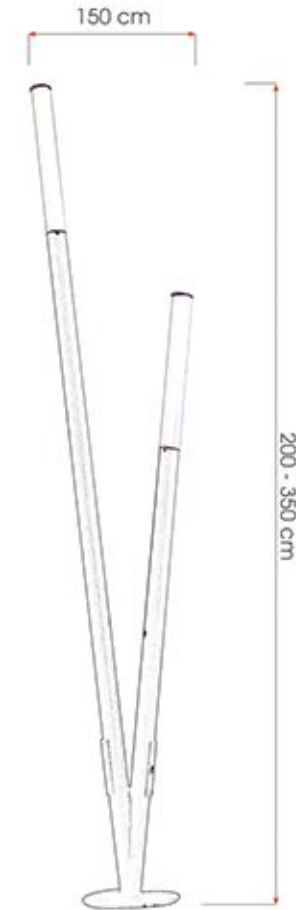

Caddeler ve Yeşil Alanlar İçin V Circle
Ideal Solution for Street and Landscape Areas
Yüksek Verimli LED Aydınlatma
High Efficient LED Lighting
Ledil Strada Serisi Lens ile Uygulandı
Structured with Ledil Strada Lens Series
Işık Akısı 7500 Lümeden 37000 Lüme Kadar
Luminous Flux From 7500 Lm up to 37000 Lm
Renk Sıcaklığı 3000K 'dan 6500K 'ya kadar
Color Temperature From 3000K up to 6500K
Opsiyonel Simetrik veya Asimetrik Optimize Işık Dağıtımı
Optional Symmetrical or Asymmetrical Optimized Light Distribution
Çok Yönlü Mikro Yansıma Sistemi
Multi-Faceted Micro Reflection System
Korozyona Dayanıklı Alüminyum Ekstrüzyon Gövde
Corrosion Resistant Aluminum Extrusion Housing
CRI > 80, IP65, IK08
CRI > 80, IP65, IK08
Renk : Akzo Ral 7016 Texture Gofrado, İsteğe Bağlı Ral Kodları
Color : Akzo Ral 7016 Texture Gofrado, Optional Ral Codes
Güvenlik Sınıfı : Standart Sınıf 1
Safety Class : Standard CLASS 1
Kontrol Sistemi Opsiyonel : DALI, 1-10V
Control System Optional: DALI, 1-10V
Çalışma Sıcaklığı -30°C - +60°C
Operating Temperature -30°C - +60°C
Avrupa Standartları EN 60598 / EN 40 / CE
European Standards EN 60598 / EN 40 / CE

SİPARİŞ KODU CODE	AÇIKLAMA DESCRIPTION	GÜÇ POWER	IŞIK AKISI LUMINOSU FLUX	RENK SICAKLIĞI COLOR TEMP.	YÜKSEKLİK HEIGHT	RENK COLORS
VCRL7146-20W	ALÜMİNYUM DİREK	20W	2x3640LM	6000K	200 CM	AKZO 7016 GOFRADO
VCRL7146-40W	ALÜMİNYUM DİREK	40W	2x7540LM	6000K	300 CM	AKZO 7016 GOFRADO
VCRL7146-60W	ALÜMİNYUM DİREK	60W	2x11050LM	6000K	350 CM	AKZO 7016 GOFRADO