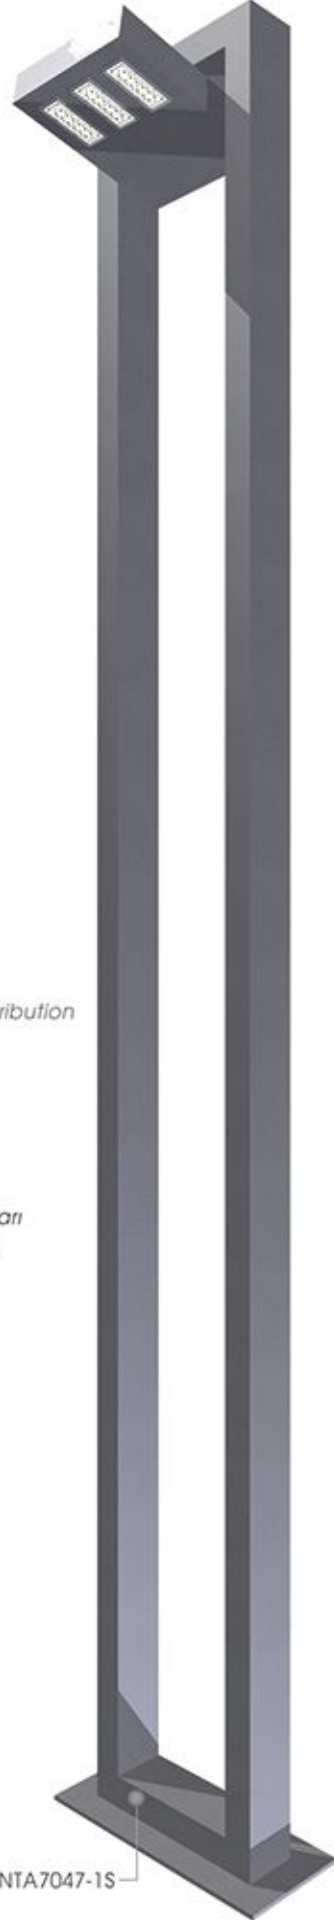

Caddeler ve Yeşil Alanlar İçin Venta
İdeal Solution for Street and Landscape Areas
Yüksek Verimli LED Aydınlatma
High Efficient LED Lighting
Ledil Strada Serisi Lens ile Uygulandı
Structured with Ledil Strada Lens Series
Işık Akısı 7500 Lümen'den 37000 Lümen'e Kadar
Luminous Flux From 7500 Lm up to 37000 Lm
Renk Sıcaklığı 3000K'dan 6500K'ya kadar
Color Temperature From 3000K up to 6500K
Opsiyonel Simetrik veya Asimetrik Optimize Işık Dağıtımı
Optional Symmetrical or Asymmetrical Optimized Light Distribution
Çok Yönlü Mikro Yansıma Sistemi
Multi-Faceted Micro Reflection System
Korozyona Dayanıklı Alüminyum Ekstrüzyon Gövde
Corrosion Resistant Aluminum Extrusion Housing
CRI > 80, IP65, IK08
CRI > 80, IP65, IK08
Renk : Akzo Ral 7016 Texture Gofrado, İsteğe Bağlı Ral Kodları
Color : Akzo Ral 7016 Texture Gofrado, Optional Ral Codes
Güvenlik Sınıfı : Standart Sınıf 1
Safety Class : Standard CLASS 1
Kontrol Sistemi Opsiyonel : DALI, 1-10V
Control System Optional: DALI, 1-10V
Çalışma Sıcaklığı -30°C - +60°C
Operating Temperature -30°C - +60°C
Avrupa Standartları EN 60598 / EN 40 / CE
European Standards EN 60598 / EN 40 / CE

VNTA7047-1S