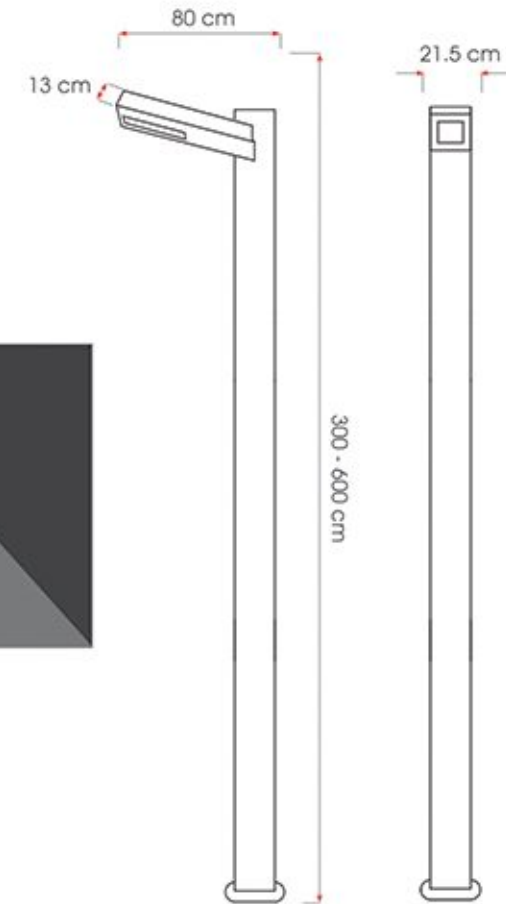

BALIKESİR
BÜYÜKŞEHİR
BELEDİYESİ

Caddeler ve Yeşil Alanlar İçin Ruku Hulk
Ideal Solution for Street and Landscape Areas
Yüksek Verimli LED Aydınlatma
High Efficient LED Lighting
Ledil Strada Serisi ile Uygulandı
Structured with Ledil Strada Lens Series
Işık Akısı 7500 Lümen'den 37000 Lümen'e Kadar
Luminous Flux From 7500 Lm up to 37000 Lm
Renk Sıcaklığı 3000K'dan 6500K'ya kadar
Color Temperature From 3000K up to 6500K
Opsiyonel Simetrik veya Asimetrik Optimize Işık Dağıtımı
Optional Symmetrical or Asymmetrical Optimized Light Distribution
Çok Yönlü Mikro Yansıtma Sistemi
Multi-Faceted Micro Reflection System
Korozyona Dayanıklı Alüminyum Ekstrüzyon Gövde
Corrosion Resistant Aluminum Extrusion Housing
CRI > 80, IP65, IK08
CRI > 80, IP65, IK08
Renk : Akzo Ral 7016 Texture Gofrado, İsteğe Bağlı Ral Kodları
Color : Akzo Ral 7016 Texture Gofrado, Optional Ral Codes
Güvenlik Sınıfı : Standart Sınıf 1
Safety Class : Standard CLASS 1
Kontrol Sistemi Opsiyonel : DALI, 1-10V
Control System Optional: DALI, 1-10V
Çalışma Sıcaklığı -30°C - +60°C
Operating Temperature -30°C - +60°C
Avrupa Standartları EN 60598 / EN 40 / CE
European Standards EN 60598 / EN 40 / CE

SİPARİŞ KODU CODE	AÇIKLAMA DESCRIPTION	GÜÇ POWER	IŞIK AKISI LUMINOSU FLUX	RENK SICAKLIĞI COLOR TEMP.	YÜKSEKLİK HEIGHT	RENK COLORS
RKU7112-12L39W	12 LED - ALÜMİNYUM DİREK	39W	5070LM	6000K	300 CM	AKZO 9005 GOFRADO
RKU7112-24L58W	24 LED - ALÜMİNYUM DİREK	58W	7540LM	6000K	400 CM	AKZO 9005 GOFRADO
RKU7112-36L85W	36 LED - ALÜMİNYUM DİREK	85W	11050LM	6000K	500 CM	AKZO 9005 GOFRADO
RKU7112-48L112W	48 LED - ALÜMİNYUM DİREK	112W	14560LM	6000K	600 CM	AKZO 9005 GOFRADO