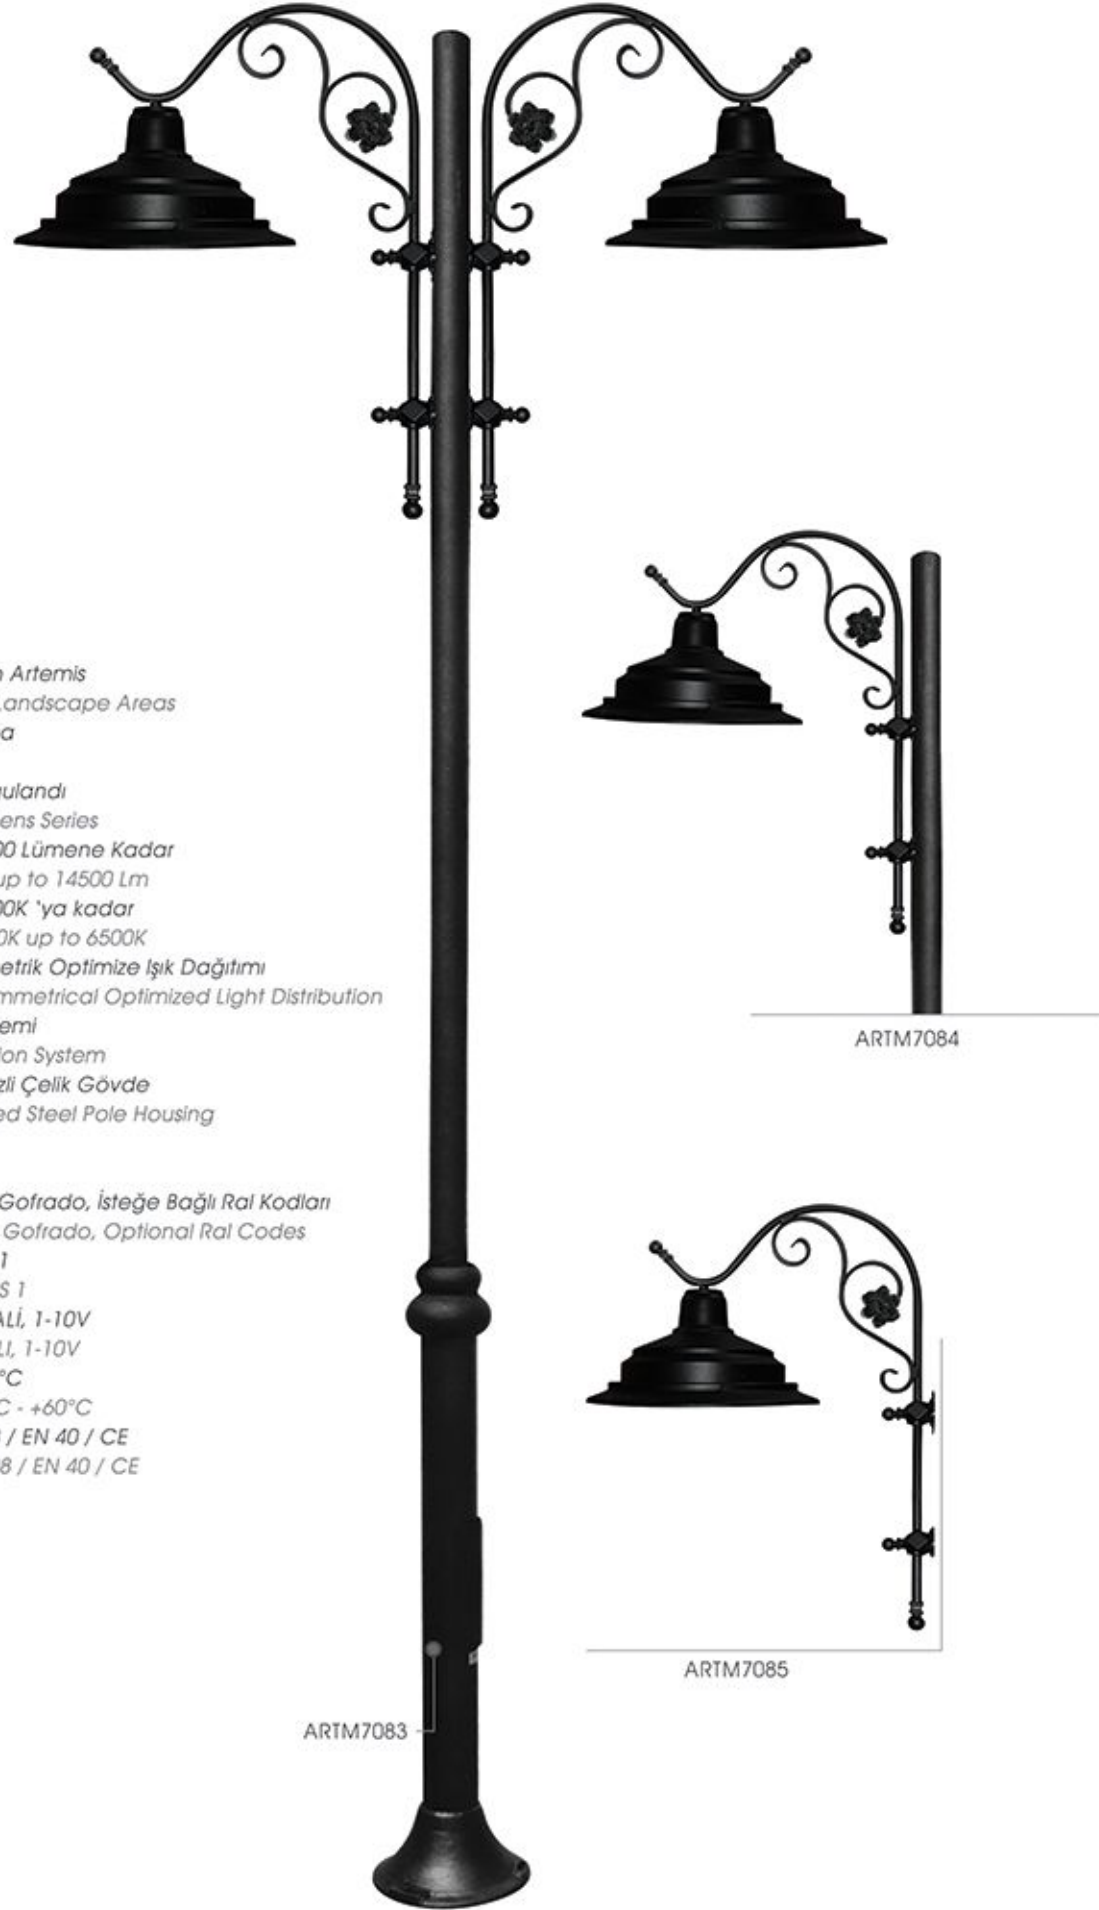

SİPARİŞ KODU CODE	AÇIKLAMA DESCRIPTION	GÜÇ POWER	IŞIK AKISI LUMINOSU FLUX	RENK SICAKLIĞI COLOR TEMP.	YÜKSEKLİK HEIGHT	RENK COLORS
AKD7072-E40150W	E 40 - ÇELİK DİREK	150W	5330LM	3000K	600 CM	AKZO 9005 GOFRADO
AKD7072-36L57W	36 LED - ÇELİK DİREK	57W	7150LM	6000K	600 CM	AKZO 9005 GOFRADO
AKD7072-36L83W	36 LED - ÇELİK DİREK	83W	10790LM	6000K	800 CM	AKZO 9005 GOFRADO