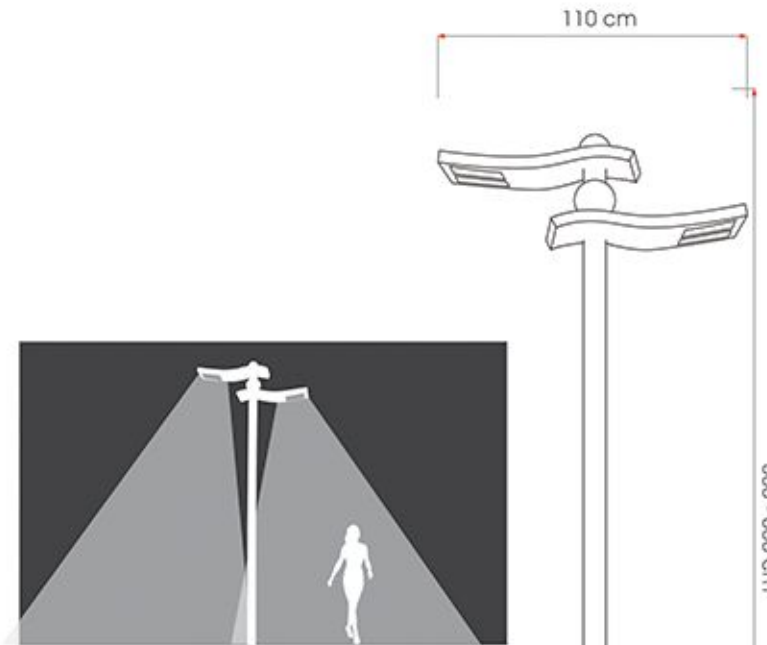

Caddeler ve Yeşil Alanlar İçin Sara
İdeal Solution for Street and Landscape Areas
Yüksek Verimli LED Aydınlatma
High Efficient LED Lighting
Ledil Strada Serisi Lens ile Uygulaması
Structured with Ledil Strada Lens Series
Işık Akısı 5300 Lümeden 14500 Lüme Kadar
Luminous Flux From 5300 Lm up to 14500 Lm
Renk Sıcaklığı 3000K 'dan 6500K 'ya kadar
Color Temperature From 3000K up to 6500K
Opsiyonel Simetrik veya Asimetrik Optimize Işık Dağıtımı
Optional Symmetrical or Asymmetrical Optimized Light Distribution
Çok Yönlü Mikro Yansımalar Sistemi
Multi-Faceted Micro Reflection System
Korozyona Dayanıklı Alüminyum Gövde
Corrosion Resistant Aluminium Pole Housing
CRI > 80, IP65, IK08
CRI > 80, IP65, IK08
Renk : Akzo Ral 7016 Texture Gofrado, İsteğe Bağlı Ral Kodları
Color : Akzo Ral 7016 Texture Gofrado, Optional Ral Codes
Güvenlik Sınıfı : Standart Sınıf 1
Safety Class : Standard CLASS 1
Kontrol Sistemi Opsiyonel : DALI, 1-10V
Control System Optional: DALI, 1-10V
Çalışma Sıcaklığı -30°C - +60°C
Operating Temperature -30°C - +60°C
Avrupa Standartları EN 60598 / EN 40 / CE
European Standards EN 60598 / EN 40 / CE

SİPARİŞ KODU CODE	AÇIKLAMA DESCRIPTION	GÜÇ POWER	İŞIK AKISI LUMINOSU FLUX	RENK SICAKLIĞI COLOR TEMP.	YÜKSEKLİK HEIGHT	RENK COLORS
SARA7113-24L28W2	2x24 LED - ALÜMİNYUM DİREK	28Wx2	3640LM	6000K	300 CM	AKZO 9005 GOFRADO
SARA7113-24L58W2	2x24 LED - ALÜMİNYUM DİREK	58Wx2	7540LM	6000K	400 CM	AKZO 9005 GOFRADO
SARA7113-36L85W2	2x36 LED - ALÜMİNYUM DİREK	85Wx2	11050LM	6000K	500 CM	AKZO 9005 GOFRADO
SARA7113-48L116W	4x12 LED - ALÜMİNYUM DİREK	116Wx2	15080LM	6000K	600 CM	AKZO 9005 GOFRADO