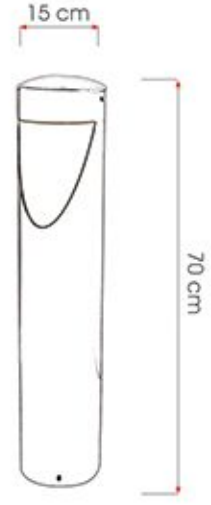

FRAME APLİK

RÜKU 100 APLİK

SİPARİŞ KODU CODE	AÇIKLAMA DESCRIPTION	GÜÇ POWER	İŞİK AKISI LUMINOSU FLUX
CRN7127-10W	LED - ALUMİNYUM	10W	6000K
CRN7127-35W	G12 - ALUMİNYUM	35W	6000K

CORONA

SİPARİŞ KODU CODE	AÇIKLAMA DESCRIPTION	GÜÇ POWER	İŞİK AKISI LUMINOSU FLUX
KREA7002-10W	LED - ÇELİK	10W	6000K
KREA7002-20W	LED - ÇELİK	20W	6000K