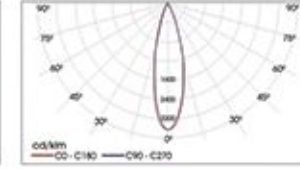

LEDİL C13605 HB 2x2 RW