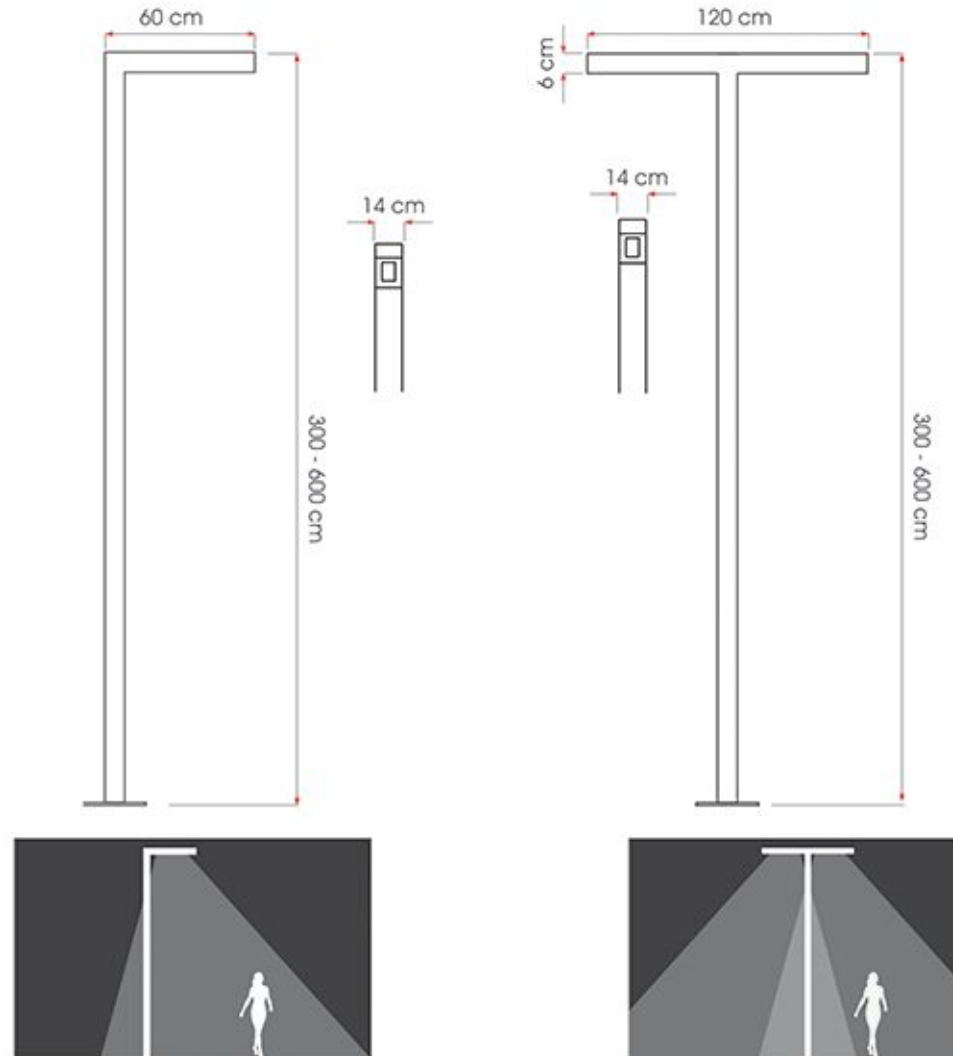

Caddeler ve Yeşil Alanlar İçin Ruku Çelik
Ideal Solution for Street and Landscape Areas
Yüksek Verimli LED Aydınlatma
High Efficient LED Lighting
Ledil Strada Serisi Lens ile Uygulandı
Structured with Ledil Strada Lens Series
Işık Akısı 7500 Lümen'den 37000 Lümen'e Kadar
Luminous Flux From 7500 Lm up to 37000 Lm
Renk Sıcaklığı 3000K'dan 6500K'ya kadar
Color Temperature From 3000K up to 6500K
Opsiyonel Simetrik veya Asimetrik Optimize Işık Dağıtımı
Optional Symmetrical or Asymmetrical Optimized Light Distribution
Çok Yönlü Mikro Yansıma Sistemi
Multi-Faceted Micro Reflection System
Korozyona Dayanıklı Galvanizli Çelik Gövde
Corrosion Resistant Galvanized Steel Pole
CRI > 80, IP65, IK08
CRI > 80, IP65, IK08
Renk : Akzo Ral 7016 Texture Gofrado, İsteğe Bağlı Ral Kodları
Color : Akzo Ral 7016 Texture Gofrado, Optional Ral Codes
Güvenlik Sınıfı : Standart Sınıf 1
Safety Class : Standard CLASS 1
Kontrol Sistemi Opsiyonel : DALI, 1-10V
Control System Optional: DALI, 1-10V
Çalışma Sıcaklığı -30°C - +60°C
Operating Temperature -30°C - +60°C
Avrupa Standartları EN 60598 / EN 40 / CE
European Standards EN 60598 / EN 40 / CE

CELİK GÖVDELİ STEEL BODY

RKUÇ7061-2S

SİPARİŞ KODU CODE	AÇIKLAMA DESCRIPTION	GÜÇ POWER	IŞIK AKISI LUMINOSU FLUX	RENK SICAKLIĞI COLOR TEMP.	YÜKSEKLİK HEIGHT	RENK COLORS
RKUÇ7062-12L39W	24 LED - ALÜMİNYUM DİREK	39W	3640LM	6000K	300 CM	AKZO 9005 GOFRADO
RKUÇ7062-24L58W	24 LED - ALÜMİNYUM DİREK	58W	7540LM	6000K	400 CM	AKZO 9005 GOFRADO
RKUÇ7062-36L85W	36 LED - ALÜMİNYUM DİREK	85W	11050LM	6000K	400 CM	AKZO 9005 GOFRADO
RKUÇ7062-48L116W	48 LED - ALÜMİNYUM DİREK	116W	15080LM	6000K	600 CM	AKZO 9005 GOFRADO