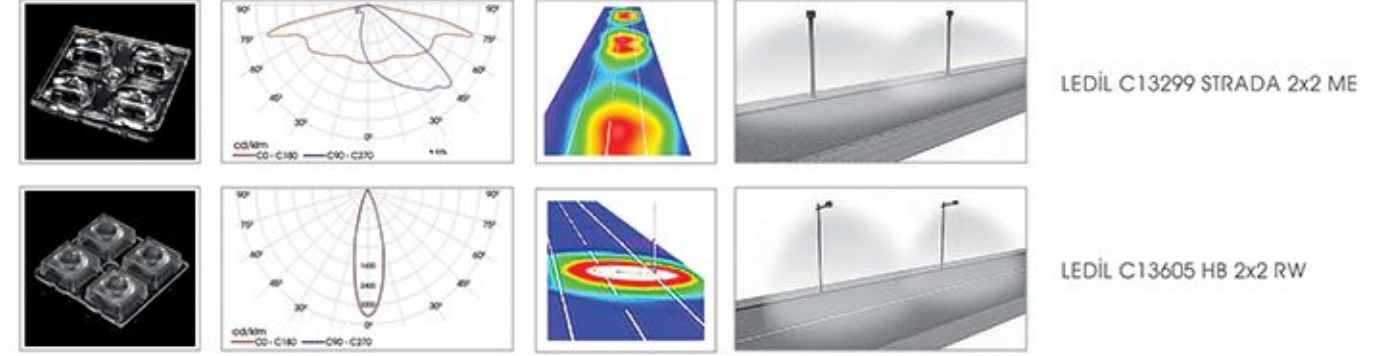

SİPARİŞ KODU CODE	AÇIKLAMA DESCRIPTION	GÜÇ POWER	IŞIK AKISI LUMINOSU FLUX	RENK SICAKLIĞI COLOR TEMP.	YÜKSEKLİK HEIGHT	RENK COLORS
MNGO7034-36L41W	36 LED - ÇELİK DİREK	41W	5330LM	6000K	450 CM	AKZO 9005 GOFRADO
MNGO7034-36L55W	36 LED - ÇELİK DİREK	55W	7150LM	6000K	450 CM	AKZO 9005 GOFRADO
MNGO7034-36L83W	36 LED - ÇELİK DİREK	83W	10790LM	6000K	550 CM	AKZO 9005 GOFRADO
MNGO7034-48L112W	48 LED - ÇELİK DİREK	112W	14560LM	6000K	600 CM	AKZO 9005 GOFRADO