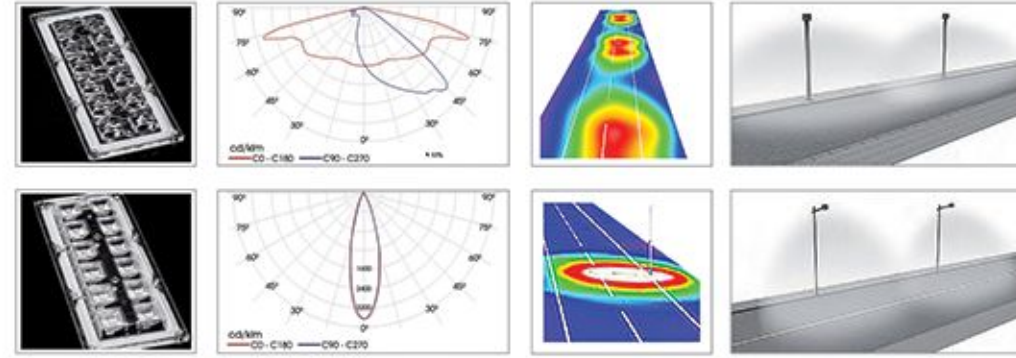

DOUBLE

SINGLE

SİPARİŞ KODU CODE	AÇIKLAMA DESCRIPTION	GÜÇ POWER	İŞIK AKISI LUMINOSU FLUX	RENK SICAKLIĞI COLOR TEMP.	YÜKSEKLİK HEIGHT	RENK COLORS
ELITD7119-24L28W2	2x24 LED - ALÜMİNYUM DİREK	28Wx2	3640LM	6000K	320 CM	AKZO 9005 GOFRADO
ELITD7119-24L58W2	2x24 LED - ALÜMİNYUM DİREK	58Wx2	7540LM	6000K	420 CM	AKZO 9005 GOFRADO
ELITD7119-36L85W2	2x36 LED - ALÜMİNYUM DİREK	85Wx2	11050LM	6000K	520 CM	AKZO 9005 GOFRADO
ELITD7119-48L116W	4x12 LED - ALÜMİNYUM DİREK	116Wx2	15080LM	6000K	620 CM	AKZO 9005 GOFRADO

SİPARİŞ KODU CODE	AÇIKLAMA DESCRIPTION	GÜÇ POWER	İŞIK AKISI LUMINOSU FLUX	RENK SICAKLIĞI COLOR TEMP.	YÜKSEKLİK HEIGHT	RENK COLORS
ELITS7120-24L28W	24 LED - ALÜMİNYUM DİREK	28W	3640LM	6000K	320 CM	AKZO 9005 GOFRADO
ELITS7120-24L58W	24 LED - ALÜMİNYUM DİREK	58W	7540LM	6000K	420 CM	AKZO 9005 GOFRADO
ELITS7120-36L85W	36 LED - ALÜMİNYUM DİREK	85W	11050LM	6000K	520 CM	AKZO 9005 GOFRADO
ELITS7120-48L116W	48 LED - ALÜMİNYUM DİREK	116W	15080LM	6000K	620 CM	AKZO 9005 GOFRADO

SİPARİŞ KODU CODE	AÇIKLAMA DESCRIPTION	GÜÇ POWER	İŞIK AKISI LUMINOSU FLUX	RENK SICAKLIĞI COLOR TEMP.	UZUNLUK HEIGHT	RENK COLORS
RÜKU7068-24L28W	24 LED - ALÜMİNYUM DİREK	28W	3640LM	6000K	30 CM	AKZO 9005 GOFRADO
RÜKU7068-24L58W	24 LED - ALÜMİNYUM DİREK	58W	7540LM	6000K	60 CM	AKZO 9005 GOFRADO

LEDİL CS 14055 ST-IP-2x6-DWC