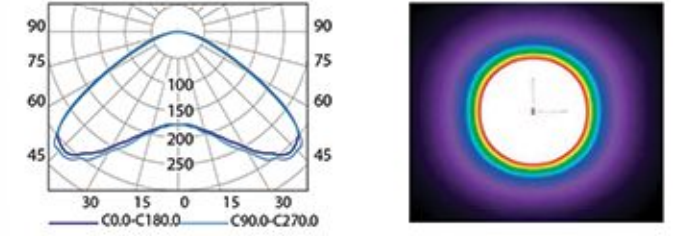

T09
Meydan ve park gibi açık alanların aydınlatılması için belirlenir. Işık her yönde dağıtılır.

Determined for the illumination of open spaces such as squares and park. Light is distributed in all directions.