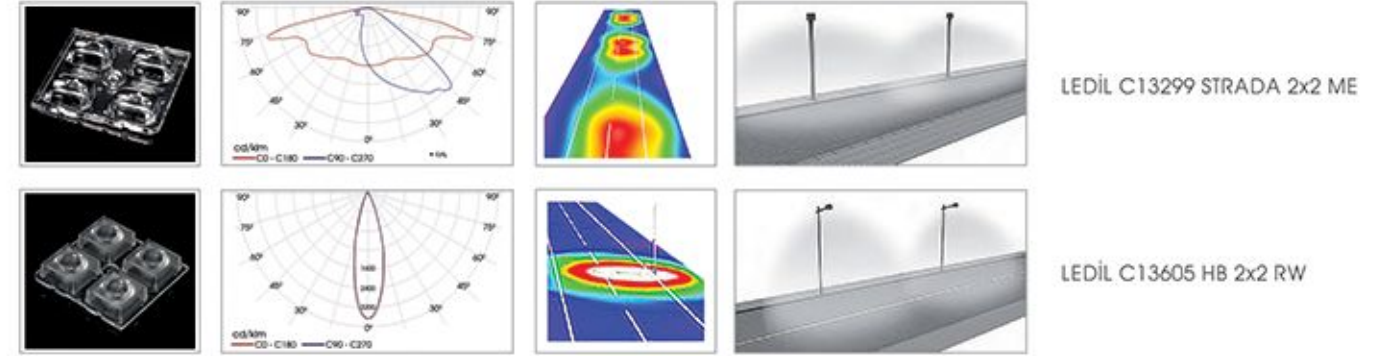

Caddeler ve Yeşil Alanlar İçin Artemis
Ideal Solution for Street and Landscape Areas
Yüksek Verimli LED Aydınlatma
High Efficient LED Lighting
Ledil Strada Serisi Lens ile Uygulandı
Structured with Ledil Strada Lens Series
Işık Akısı 5300 Lümen'den 14500 Lümen'e Kadar
Luminous Flux From 5300 Lm up to 14500 Lm
Renk Sıcaklığı 3000K'dan 6500K'ya kadar
Color Temperature From 3000K up to 6500K
Opsiyonel Simetrik veya Asimetrik Optimize Işık Dağıtımı
Optional Symmetrical or Asymmetrical Optimized Light Distribution
Çok Yönlü Mikro Yansıma Sistemi
Multi-Faceted Micro Reflection System
Korozyona Dayanıklı Galvanizli Çelik Gövde
Corrosion Resistant Galvanized Steel Pole Housing
CRI > 80, IP65, IK08
CRI > 80, IP65, IK08
Renk : Akzo Ral 7016 Texture Gofrado, İsteğe Bağlı Ral Kodları
Color : Akzo Ral 7016 Texture Gofrado, Optional Ral Codes
Güvenlik Sınıfı : Standart Sınıf 1
Safety Class : Standard CLASS 1
Kontrol Sistemi Opsiyonel : DALI, 1-10V
Control System Optional: DALI, 1-10V
Çalışma Sıcaklığı -30°C - +60°C
Operating Temperature -30°C - +60°C
Avrupa Standartları EN 60598 / EN 40 / CE
European Standards EN 60598 / EN 40 / CE

SİPARİŞ KODU CODE	AÇIKLAMA DESCRIPTION	GÜÇ POWER	İŞIK AKISI LUMINOSU FLUX	RENK SICAKLIĞI COLOR TEMP.	YÜKSEKLİK HEIGHT	ARTEMİS DOUBLE RENK COLORS
ARTM7083-36L41W	2x36 LED - ÇELİK DİREK	2x41W	5330LM	6000K	300 CM	AKZO 9006 GOFRADO
ARTM7083-36L57W	2x36 LED - ÇELİK DİREK	2x57W	7410LM	6000K	400 CM	AKZO 9006 GOFRADO
ARTM7083-36L85W	2x36 LED - ÇELİK DİREK	2x85W	11050LM	6000K	450 CM	AKZO 9006 GOFRADO
ARTM7083-48L112W	2x48 LED - ÇELİK DİREK	2x112W	14560LM	6000K	600 CM	AKZO 9006 GOFRADO