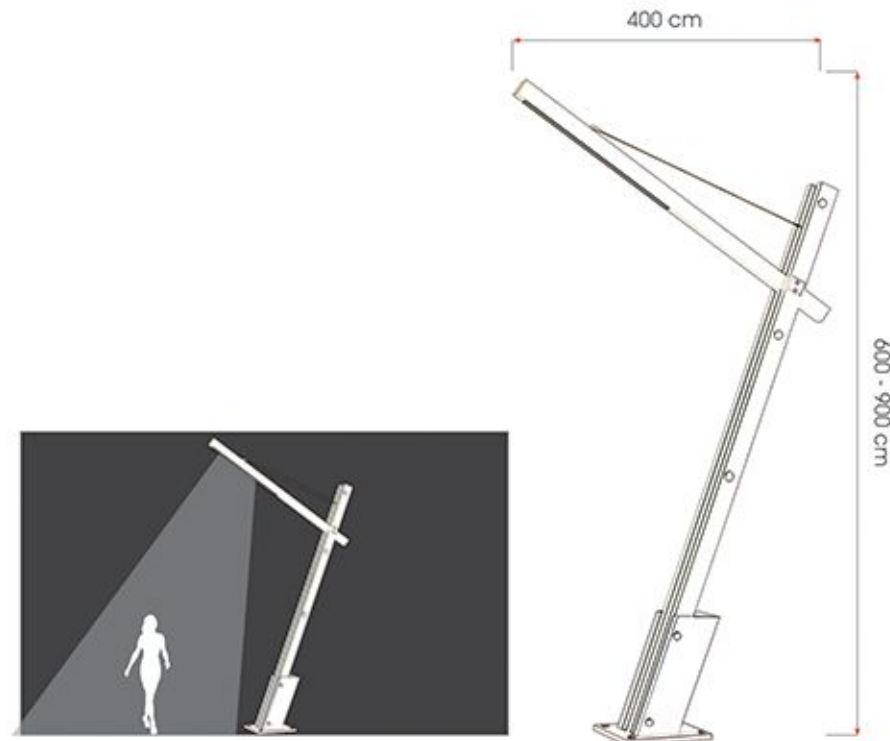

*Caddeler ve Yeşil Alanlar İçin Winder
İdeal Solution for Street and Landscape Areas
Yüksek Verimli LED Aydınlatma
High Efficient LED Lighting
Ledil Strada Serisi Lens ile Uygulandı
Structured with Ledil Strada Lens Series
Işık Akısı 7500 Lümen'den 37000 Lümen'e Kadar
Luminous Flux From 7500 Lm up to 37000 Lm
Renk Sıcaklığı 3000K'dan 6500K'ya kadar
Color Temperature From 3000K up to 6500K
Opsiyonel Simetrik veya Asimetrik Optimize Işık Dağıtımı
Optional Symmetrical or Asymmetrical Optimized Light Distribution
Çok Yönlü Mikro Yansıma Sistemi
Multi-Faceted Micro Reflection System
Korozyona Dayanıklı Alüminyum Ekstrüzyon Gövde
Corrosion Resistant Aluminum Extrusion Housing
CRI > 80, IP65, IK08
CRI > 80, IP65, IK08
Renk : Akzo Ral 7016 Texture Gofrado, İsteğe Bağlı Ral Kodları
Color : Akzo Ral 7016 Texture Gofrado, Optional Ral Codes
Güvenlik Sınıfı : Standart Sınıf 1
Safety Class : Standard CLASS 1
Kontrol Sistemi Opsiyonel : DALI, 1-10V
Control System Optional: DALI, 1-10V
Çalışma Sıcaklığı -30°C - +60°C
Operating Temperature -30°C - +60°C
Avrupa Standartları EN 60598 / EN 40 / CE
European Standards EN 60598 / EN 40 / CE*

SİPARİŞ KODU CODE	AÇIKLAMA DESCRIPTION	GÜÇ POWER	İŞIK AKISI LUMINOSU FLUX	RENK SICAKLIĞI COLOR TEMP.	YÜKSEKLİK HEIGHT	RENK COLORS
WNDR7157-36L86W	2x12 LED - ALÜMİNYUM DİREK	86W	11180LM	6000K	600 CM	SİPARİŞE GÖRE
WNDR7157-48L120W	2x12 LED - ALÜMİNYUM DİREK	120W	15600LM	6000K	700 CM	SİPARİŞE GÖRE
WNDR7157-60L160W	3x12 LED - ALÜMİNYUM DİREK	160W	20800LM	6000K	800 CM	SİPARİŞE GÖRE
WNDR7157-72L210W	4x12 LED - ALÜMİNYUM DİREK	210W	27300LM	6000K	900 CM	SİPARİŞE GÖRE