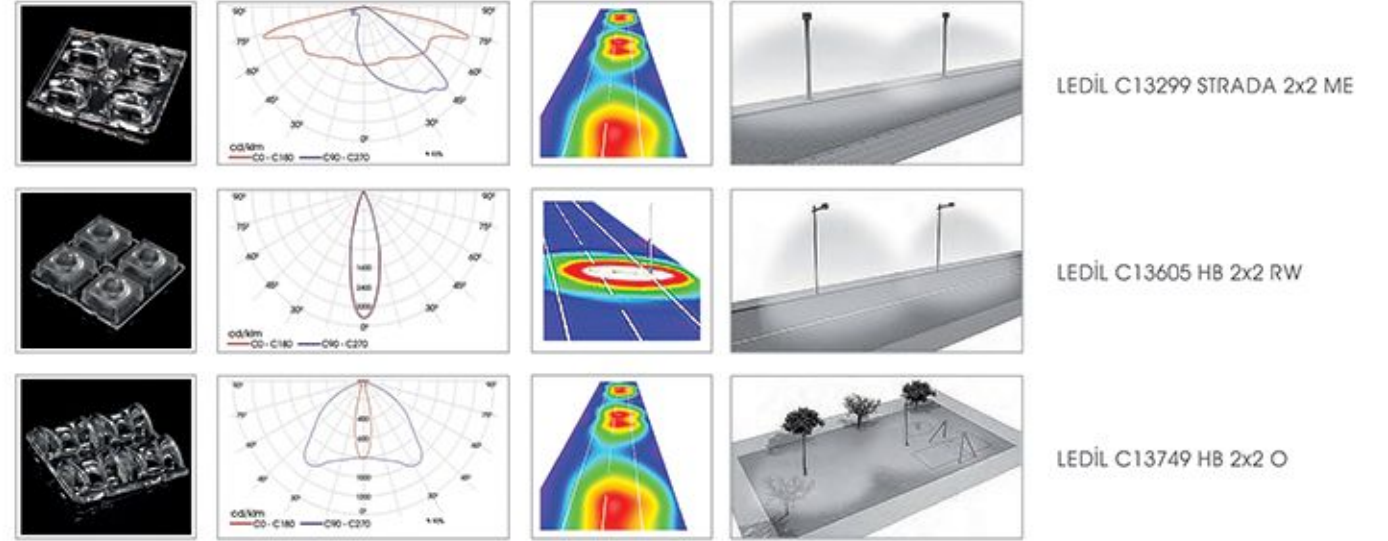

Caddeler ve Yeşil Alanlar İçin Demina
İdeal Solution for Street and Landscape Areas
Yüksek Verimli LED Aydınlatma
High Efficient LED Lighting
Ledil Strada Serisi Lens ile Uygulaması
Structured with Ledil Strada Lens Series
Işık Akısı 5300 Lümen'den 14500 Lümen'e Kadar
Luminous Flux From 5300 Lm up to 14500 Lm
Renk Sıcaklığı 3000K'dan 6500K'ya Kadar
Color Temperature From 3000K up to 6500K
Opsiyonel Simetrik veya Asimetrik Optimize Işık Dağıtımı
Optional Symmetrical or Asymmetrical Optimized Light Distribution
Çok Yönlü Mikro Yansıtma Sistemi
Multi-Faceted Micro Reflection System
Korozyona Dayanıklı Alüminyum Gövde
Corrosion Resistant Aluminium Pole Housing
CRI > 80, IP65, IK08
CRI > 80, IP65, IK08
Renk : Akzo Ral 7016 Texture Gofrado, İsteğe Bağlı Ral Kodları
Color : Akzo Ral 7016 Texture Gofrado, Optional Ral Codes
Güvenlik Sınıfı : Standart Sınıf 1
Safety Class : Standard CLASS 1
Kontrol Sistemi Opsiyonel : DALI, 1-10V
Control System Optional: DALI, 1-10V
Çalışma Sıcaklığı -30°C - +60°C
Operating Temperature -30°C - +60°C
Avrupa Standartları EN 60598 / EN 40 / CE
European Standards EN 60598 / EN 40 / CE

SİPARİŞ KODU CODE	AÇIKLAMA DESCRIPTION	GÜÇ POWER	IŞIK AKISI LUMINOSU FLUX	RENK SICAKLIĞI COLOR TEMP.	YÜKSEKLİK HEIGHT	RENK COLORS
DMN7032-36L41W	36 LED - ALÜMİNYUM DİREK	41W	5330LM	6000K	450 CM	AKZO 7016 GOFRADO
DMN7032-36L55W	36 LED - ALÜMİNYUM DİREK	55W	7150LM	6000K	450 CM	AKZO 7016 GOFRADO
DMN7032-36L83W	36 LED - ALÜMİNYUM DİREK	83W	10790LM	6000K	550 CM	AKZO 7016 GOFRADO
DMN7032-48L112W	48 LED - ALÜMİNYUM DİREK	112W	14560LM	6000K	600 CM	AKZO 7016 GOFRADO