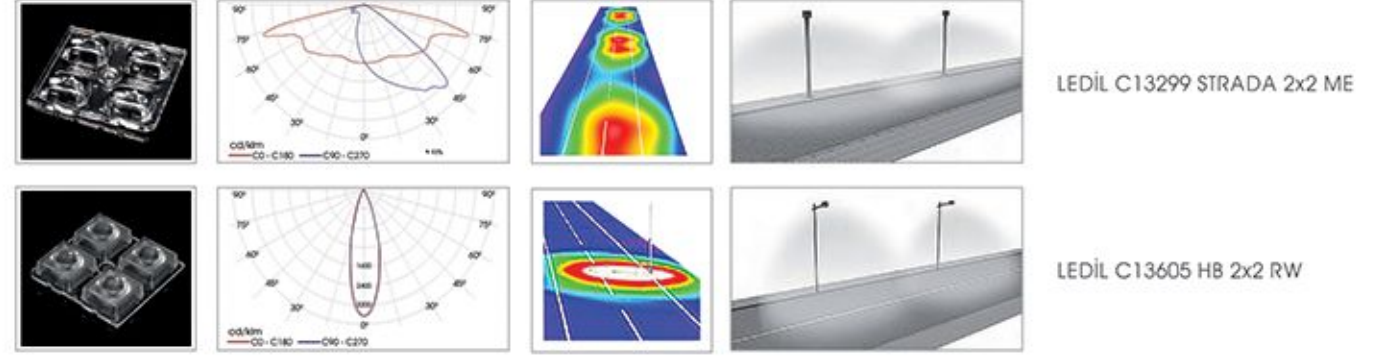

Caddeler ve Yeşil Alanlar İçin Akdeniz
Ideal Solution for Street and Landscape Areas
Yüksek Verimli LED Aydınlatma
High Efficient LED Lighting
Ledil Strada Serisi Lens ile Uygulaması
Structured with Ledil Strada Lens Series
Işık Akısı 5300 Lümen'den 14500 Lümen'e Kadar
Luminous Flux From 5300 Lm up to 14500 Lm
Renk Sıcaklığı 3000K'dan 6500K'ya kadar
Color Temperature From 3000K up to 6500K
Opsiyonel Simetrik veya Asimetrik Optimize Işık Dağıtımı
Optional Symmetrical or Asymmetrical Optimized Light Distribution
Çok Yönlü Mikro Yansıma Sistemi
Multi-Faceted Micro Reflection System
Korozyona Dayanıklı Galvanizli Çelik Gövde
Corrosion Resistant Galvanized Steel Pole Housing
CRI > 80, IP65, IK08
CRI > 80, IP65, IK08
Renk : Akzo Ral 7016 Texture Gofrado, İsteğe Bağlı Ral Kodları
Color : Akzo Ral 7016 Texture Gofrado, Optional Ral Codes
Güvenlik Sınıfı : Standart Sınıf 1
Safety Class : Standard CLASS 1
Kontrol Sistemi Opsiyonel : DALI, 1-10V
Control System Optional: DALI, 1-10V
Çalışma Sıcaklığı -30°C - +60°C
Operating Temperature -30°C - +60°C
Avrupa Standartları EN 60598 / EN 40 / CE
European Standards EN 60598 / EN 40 / CE

SİPARİŞ KODU CODE	AÇIKLAMA DESCRIPTION	GÜÇ POWER	IŞIK AKISI LUMINOSU FLUX	RENK SICAKLIĞI COLOR TEMP.	YÜKSEKLİK HEIGHT	RENK COLORS
AKD7072-E40150W	E 40 - ÇELİK DİREK	150W	5330LM	3000K	600 CM	AKZO 9005 GOFRADO
AKD7072-36L57W	36 LED - ÇELİK DİREK	57W	7150LM	6000K	600 CM	AKZO 9005 GOFRADO
AKD7072-36L83W	36 LED - ÇELİK DİREK	83W	10790LM	6000K	800 CM	AKZO 9005 GOFRADO