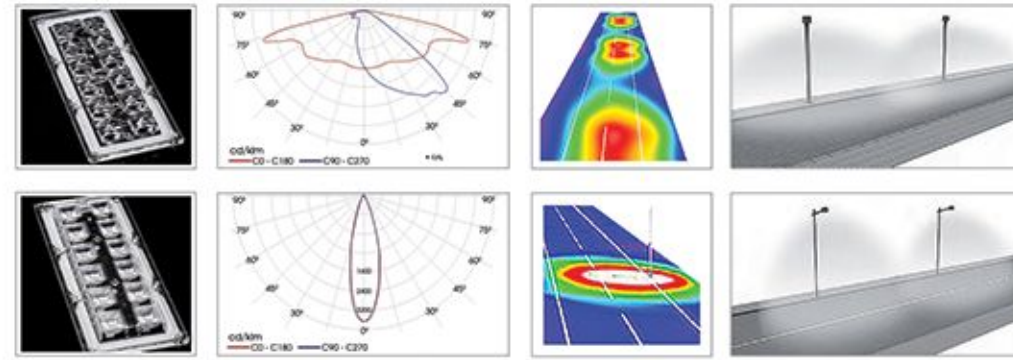

SİPARİŞ KODU CODE	AÇIKLAMA DESCRIPTION	GÜÇ POWER	İŞIK AKISI LUMINOSU FLUX	RENK SICAKLIĞI COLOR TEMP.	YÜKSEKLİK HEIGHT	RENK COLORS
ELITP7159-40W	LED - ALÜMİNYUM DİREK	40W	5200LM	6000K	300 CM	AKZO 9006 GOFRADO
ELITKP159-60W	LED - ALÜMİNYUM DİREK	60W	7800LM	6000K	300 CM	AKZO 9006 GOFRADO
ELITP7159-90W	LED - ALÜMİNYUM DİREK	90W	11700LM	6000K	400 CM	AKZO 9006 GOFRADO
ELITP7159-120W	LED - ALÜMİNYUM DİREK	120W	15600LM	6000K	400 CM	AKZO 9006 GOFRADO

LEDİL CS 14055 ST-IP-2x6-DWC

LEDİL CS 14130 HB-IP-2x6-W