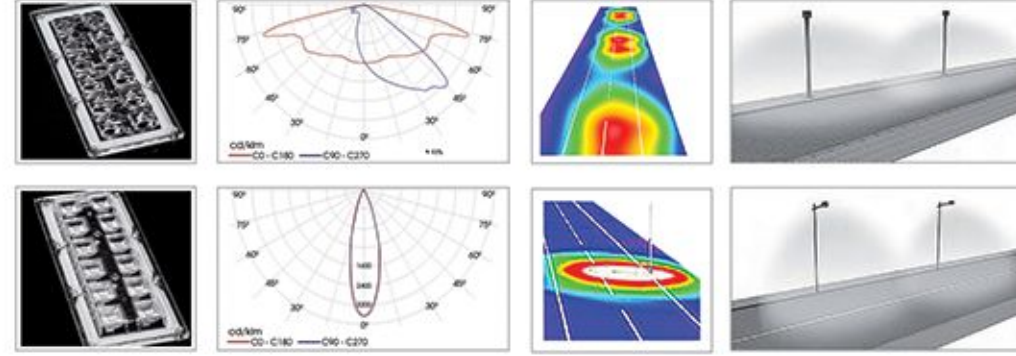

LEDİL CS 14055 ST-IP-2x6-DWC