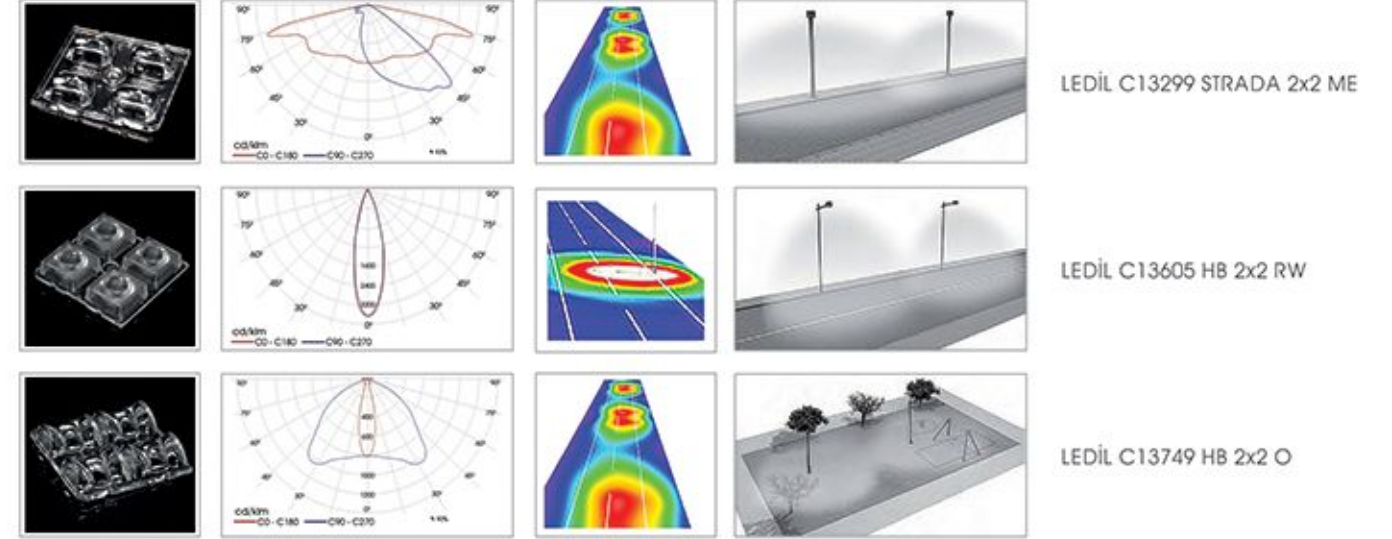

*Caddeler ve Yeşil Alanlar İçin Winder
İdeal Solution for Street and Landscape Areas
Yüksek Verimli LED Aydınlatma
High Efficient LED Lighting
Ledil Strada Serisi Lens ile Uygulandı
Structured with Ledil Strada Lens Series
Işık Akısı 7500 Lümen'den 37000 Lümen'e Kadar
Luminous Flux From 7500 Lm up to 37000 Lm
Renk Sıcaklığı 3000K'dan 6500K'ya kadar
Color Temperature From 3000K up to 6500K
Opsiyonel Simetrik veya Asimetrik Optimize Işık Dağıtımı
Optional Symmetrical or Asymmetrical Optimized Light Distribution
Çok Yönlü Mikro Yansıma Sistemi
Multi-Faceted Micro Reflection System
Korozyona Dayanıklı Alüminyum Ekstrüzyon Gövde
Corrosion Resistant Aluminum Extrusion Housing
CRI > 80, IP65, IK08
CRI > 80, IP65, IK08
Renk : Akzo Ral 7016 Texture Gofrado, İsteğe Bağlı Ral Kodları
Color : Akzo Ral 7016 Texture Gofrado, Optional Ral Codes
Güvenlik Sınıfı : Standart Sınıf 1
Safety Class : Standard CLASS 1
Kontrol Sistemi Opsiyonel : DALI, 1-10V
Control System Optional: DALI, 1-10V
Çalışma Sıcaklığı -30°C - +60°C
Operating Temperature -30°C - +60°C
Avrupa Standartları EN 60598 / EN 40 / CE
European Standards EN 60598 / EN 40 / CE*

SİPARİŞ KODU CODE	AÇIKLAMA DESCRIPTION	GÜÇ POWER	İŞIK AKISI LUMINOSU FLUX	RENK SICAKLIĞI COLOR TEMP.	YÜKSEKLİK HEIGHT	RENK COLORS
WNDR7157-36L86W	2x12 LED - ALÜMİNYUM DİREK	86W	11180LM	6000K	600 CM	SİPARİŞE GÖRE
WNDR7157-48L120W	2x12 LED - ALÜMİNYUM DİREK	120W	15600LM	6000K	700 CM	SİPARİŞE GÖRE
WNDR7157-60L160W	3x12 LED - ALÜMİNYUM DİREK	160W	20800LM	6000K	800 CM	SİPARİŞE GÖRE
WNDR7157-72L210W	4x12 LED - ALÜMİNYUM DİREK	210W	27300LM	6000K	900 CM	SİPARİŞE GÖRE