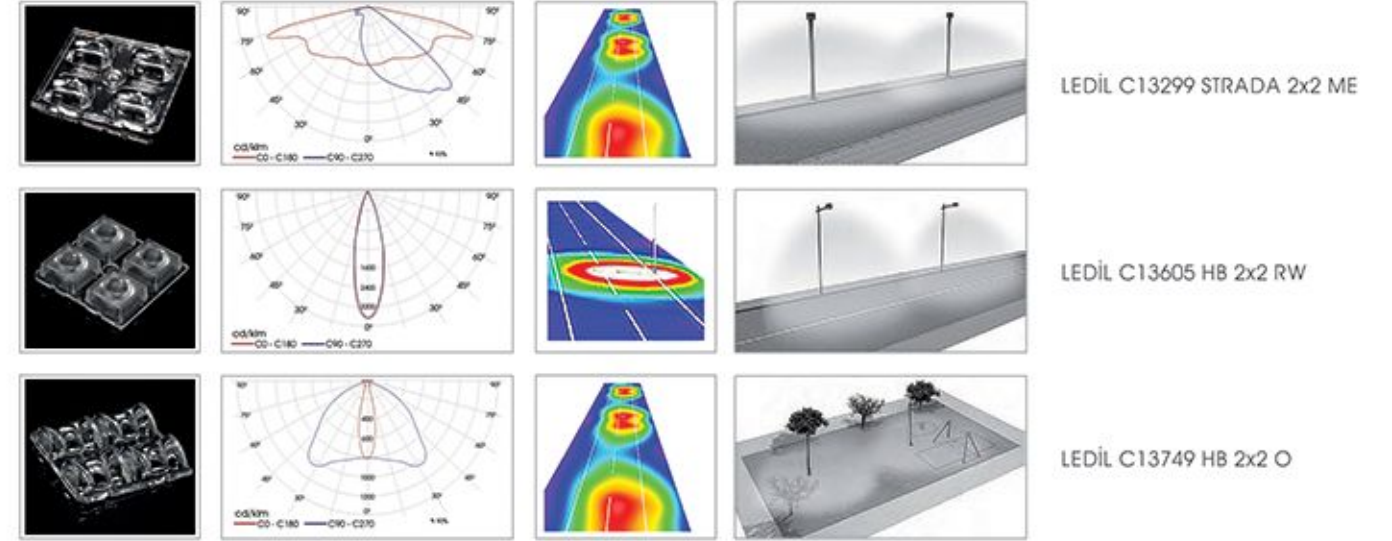

Caddeler ve Yeşil Alanlar İçin Rüku Big
Ideal Solution for Street and Landscape Areas
Yüksek Verimli LED Aydınlatma
High Efficient LED Lighting
Ledil Strada Serisi Lens ile Uygulandı
Structured with Ledil Strada Lens Series
Işık Akısı 7500 Lümen'den 37000 Lümen'e Kadar
Luminous Flux From 7500 Lm up to 37000 Lm
Renk Sıcaklığı 3000K'dan 6500K'ya Kadar
Color Temperature From 3000K up to 6500K
Opsiyonel Simetrik veya Asimetrik Optimize Işık Dağıtımı
Optional Symmetrical or Asymmetrical Optimized Light Distribution
Çok Yönlü Mikro Yansıma Sistemi
Multi-Faceted Micro Reflection System
Korozyona Dayanıklı Alüminyum Ekstrüzyon Gövde
Corrosion Resistant Aluminum Extrusion Housing
CRI > 80, IP65, IK08
CRI > 80, IP65, IK08
Renk : Akzo Ral 7016 Texture Gofrado, İsteğe Bağlı Ral Kodları
Color : Akzo Ral 7016 Texture Gofrado, Optional Ral Codes
Güvenlik Sınıfı : Standart Sınıf 1
Safety Class : Standard CLASS 1
Kontrol Sistemi Opsiyonel : DALI, 1-10V
Control System Optional: DALI, 1-10V
Çalışma Sıcaklığı -30°C - +60°C
Operating Temperature -30°C - +60°C
Avrupa Standartları EN 60598 / EN 40 / CE
European Standards EN 60598 / EN 40 / CE

SİPARİŞ KODU CODE	AÇIKLAMA DESCRIPTION	GÜÇ POWER	İŞIK AKISI LUMINOSU FLUX	RENK SICAKLIĞI COLOR TEMP.	YÜKSEKLİK HEIGHT	RENK COLORS
RKUB7036-12L39W	12 LED - ALÜMİNYUM DİREK	39W	5070LM	6000K	420 CM	AKZO 9005 GOFRADO
RKUB7036-24L58W	24 LED - ALÜMİNYUM DİREK	58W	7540LM	6000K	420 CM	AKZO 9005 GOFRADO
RKUB7036-36L85W	36 LED - ALÜMİNYUM DİREK	85W	11050LM	6000K	550 CM	AKZO 9005 GOFRADO
RKUB7036-48L112W	48 LED - ALÜMİNYUM DİREK	112W	14560LM	6000K	600 CM	AKZO 9005 GOFRADO
RKUB7036-60L141W	60 LED - ALÜMİNYUM DİREK	141W	18330LM	6000K	600 CM	AKZO 9005 GOFRADO