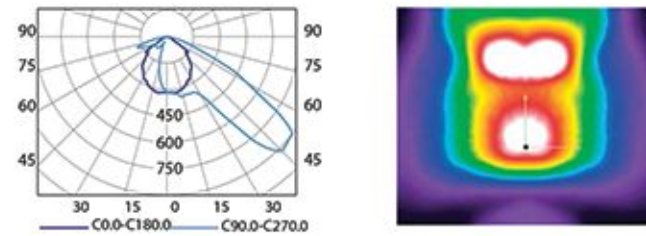

Toy Aydınlatma 'nın optik sistemi, aydınlatma yoğunluğunun EN 13201-1 Ek A1'e göre Işık Yoğunluk Sınıflamasına göre verdiği alanlar için uygun olmasını sağlamak için deneyimli optik mühendisleri tarafından özenle tasarlanmıştır.

Toy Aydınlatma 's optical system has been carefully designed by experienced optical engineers to ensure its suitability for areas where glare control is important according to Luminous Intensity Classification EN 13201-1

T03
Benzer alanlardaki sokaklarda aydınlatma için belirlenir. Işık daha çok ulaşmak için armatürün önünde ağırlıklı olarak dağıtılır.

Determined for the illumination of with streets of similar areas. Light is distributed predominantly in front the luminaire so as to reach further.