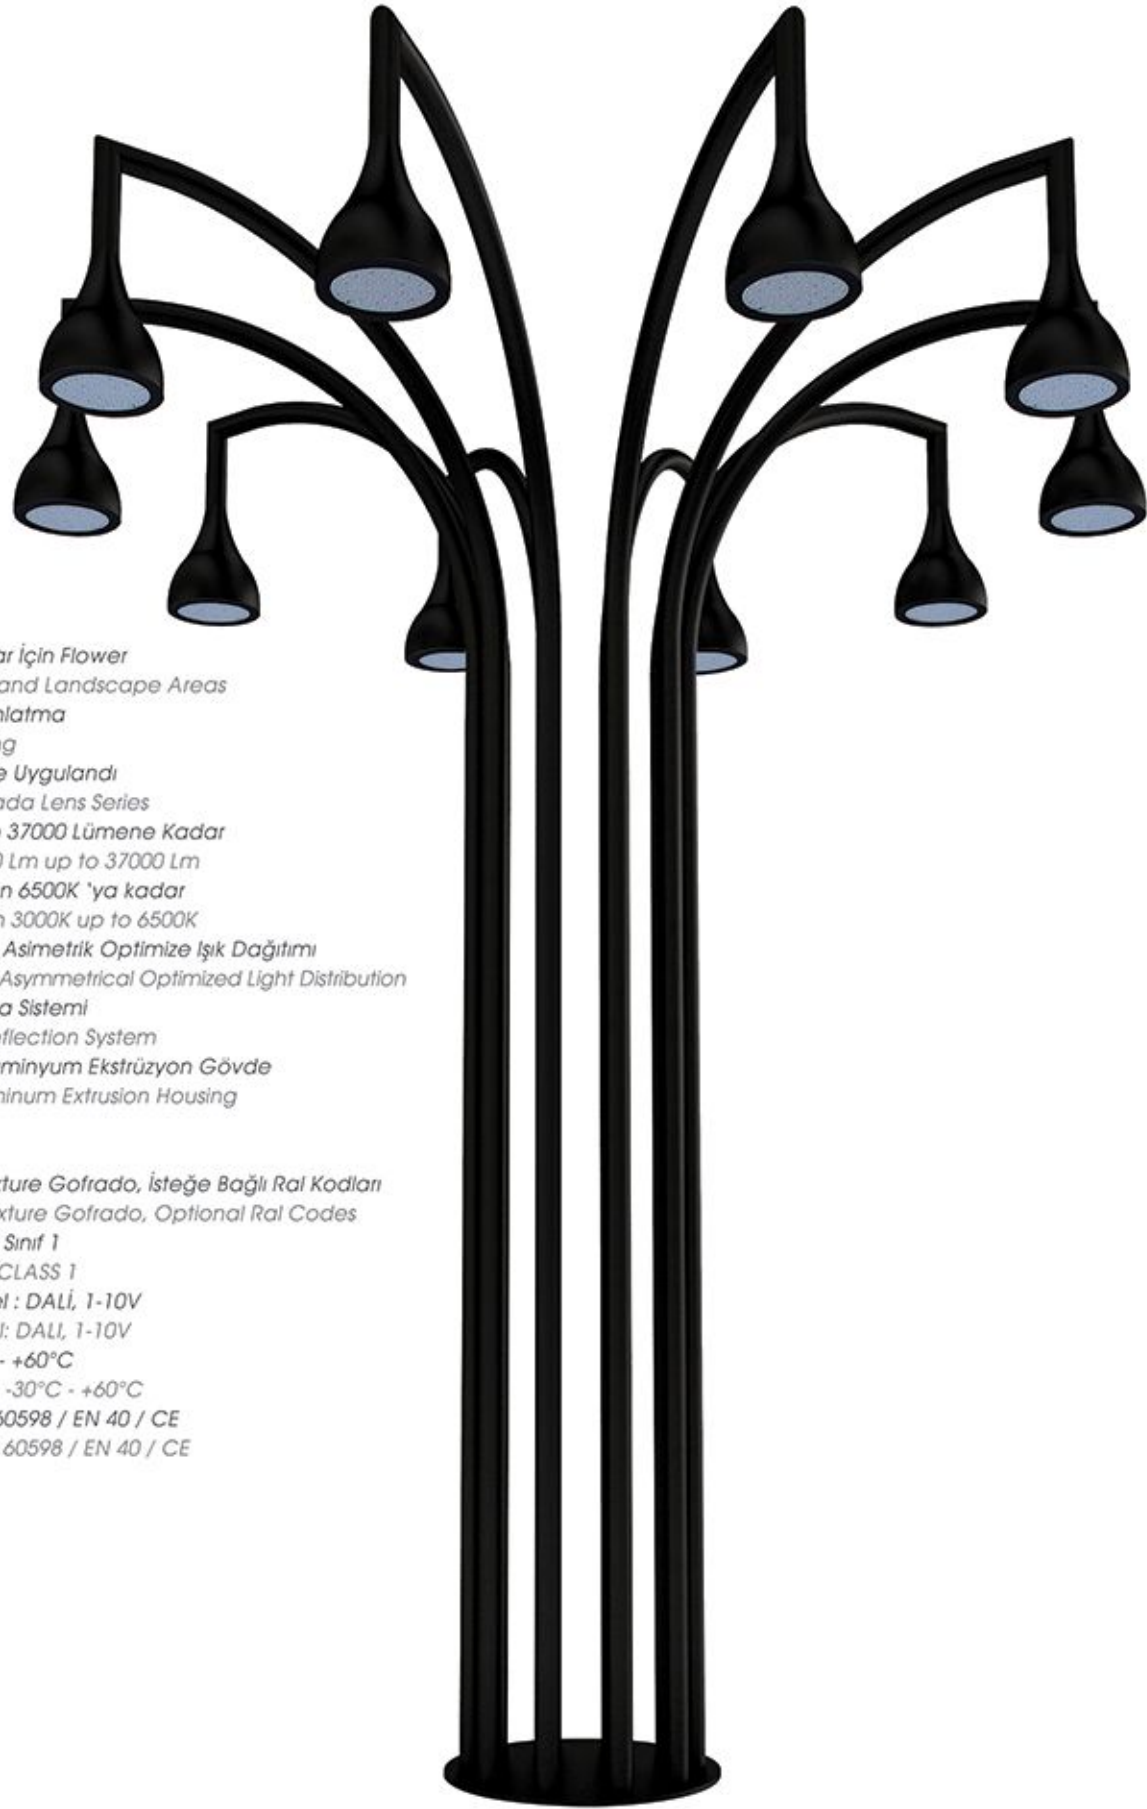

Caddeler ve Yeşil Alanlar İçin Flower
Ideal Solution for Street and Landscape Areas
Yüksek Verimli LED Aydınlatma
High Efficient LED Lighting
Ledil Strada Serisi Lens ile Uygulandı
Structured with Ledil Strada Lens Series
Işık Akısı 7500 Lümen'den 37000 Lümen'e Kadar
Luminous Flux From 7500 Lm up to 37000 Lm
Renk Sıcaklığı 3000K'dan 6500K'ya kadar
Color Temperature From 3000K up to 6500K
Opsiyonel Simetrik veya Asimetrik Optimize Işık Dağıtımı
Optional Symmetrical or Asymmetrical Optimized Light Distribution
Çok Yönlü Mikro Yansıma Sistemi
Multi-Faceted Micro Reflection System
Korozyona Dayanıklı Alüminyum Ekstrüzyon Gövde
Corrosion Resistant Aluminum Extrusion Housing
CRI > 80, IP65, IK08
CRI > 80, IP65, IK08
Renk : Akzo Ral 7016 Texture Gofrado, İsteğe Bağlı Ral Kodları
Color : Akzo Ral 7016 Texture Gofrado, Optional Ral Codes
Güvenlik Sınıfı : Standart Sınıf 1
Safety Class : Standard CLASS 1
Kontrol Sistemi Opsiyonel : DALI, 1-10V
Control System Optional: DALI, 1-10V
Çalışma Sıcaklığı -30°C - +60°C
Operating Temperature -30°C - +60°C
Avrupa Standartları EN 60598 / EN 40 / CE
European Standards EN 60598 / EN 40 / CE

SİPARİŞ KODU CODE	AÇIKLAMA DESCRIPTION	GÜÇ POWER	IŞIK AKISI LUMINOSU FLUX	RENK SICAKLIĞI COLOR TEMP.	YÜKSEKLİK HEIGHT	RENK COLORS
FLOWER7133-30W	LED - ALÜMİNYUM DİREK	10x30W	39000LM	6000K	350 CM	AKZO 9005 GOFRADO
FLOWER7133-60W	LED - ALÜMİNYUM DİREK	10x60W	78000LM	6000K	450 CM	AKZO 9005 GOFRADO
FLOWER7133-90W	LED - ALÜMİNYUM DİREK	10x90W	117000LM	6000K	600 CM	AKZO 9005 GOFRADO