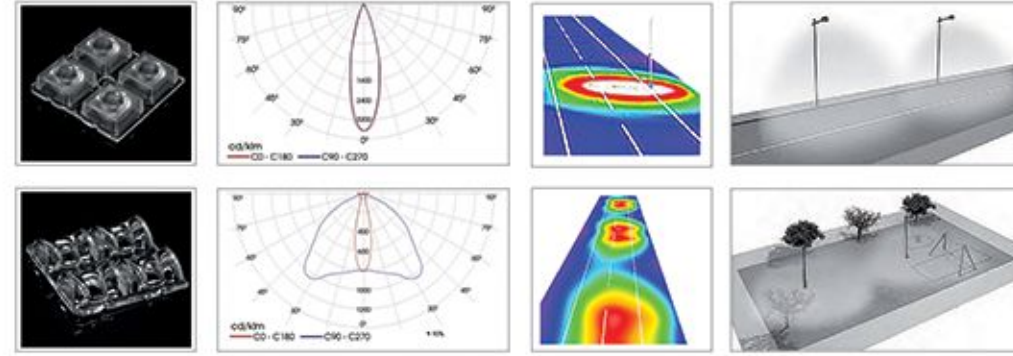

LEDİL C13605 HB 2x2 RW

LEDİL C13749 HB 2x2 O