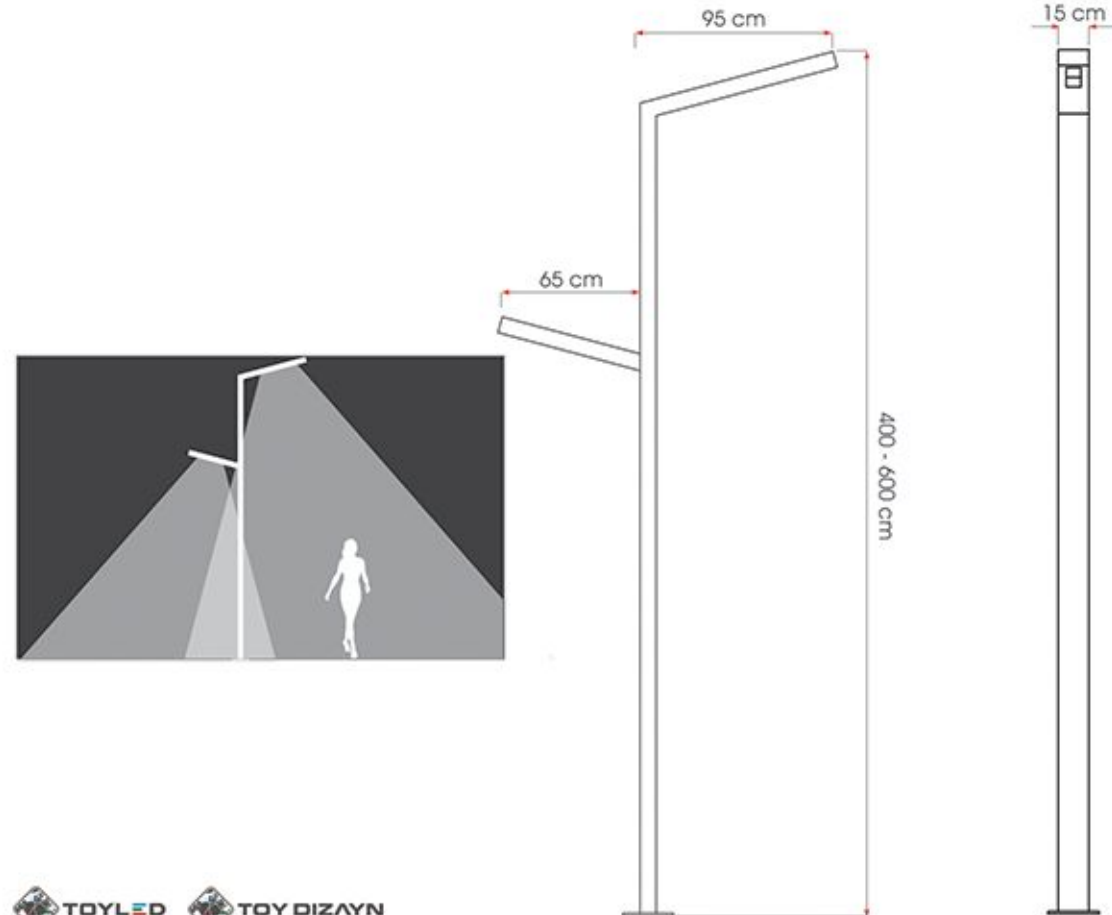

LEDİL CS 14130 HB-IP-2x6-W