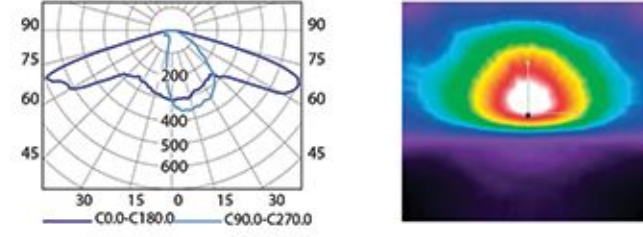

T06
Kaldırımı ya da kaldırımsız sokakların aydınlatılması için belirlenmiştir. Işık, aydınlatma kirliliğini en aza indirmek için armatürün önüne ve yanlarına dağıtılır.

Determined for the illumination of streets with or without pavements. Light is distributed in front and to the sides of the luminaire, bu not behind so as to minimise light pollution.