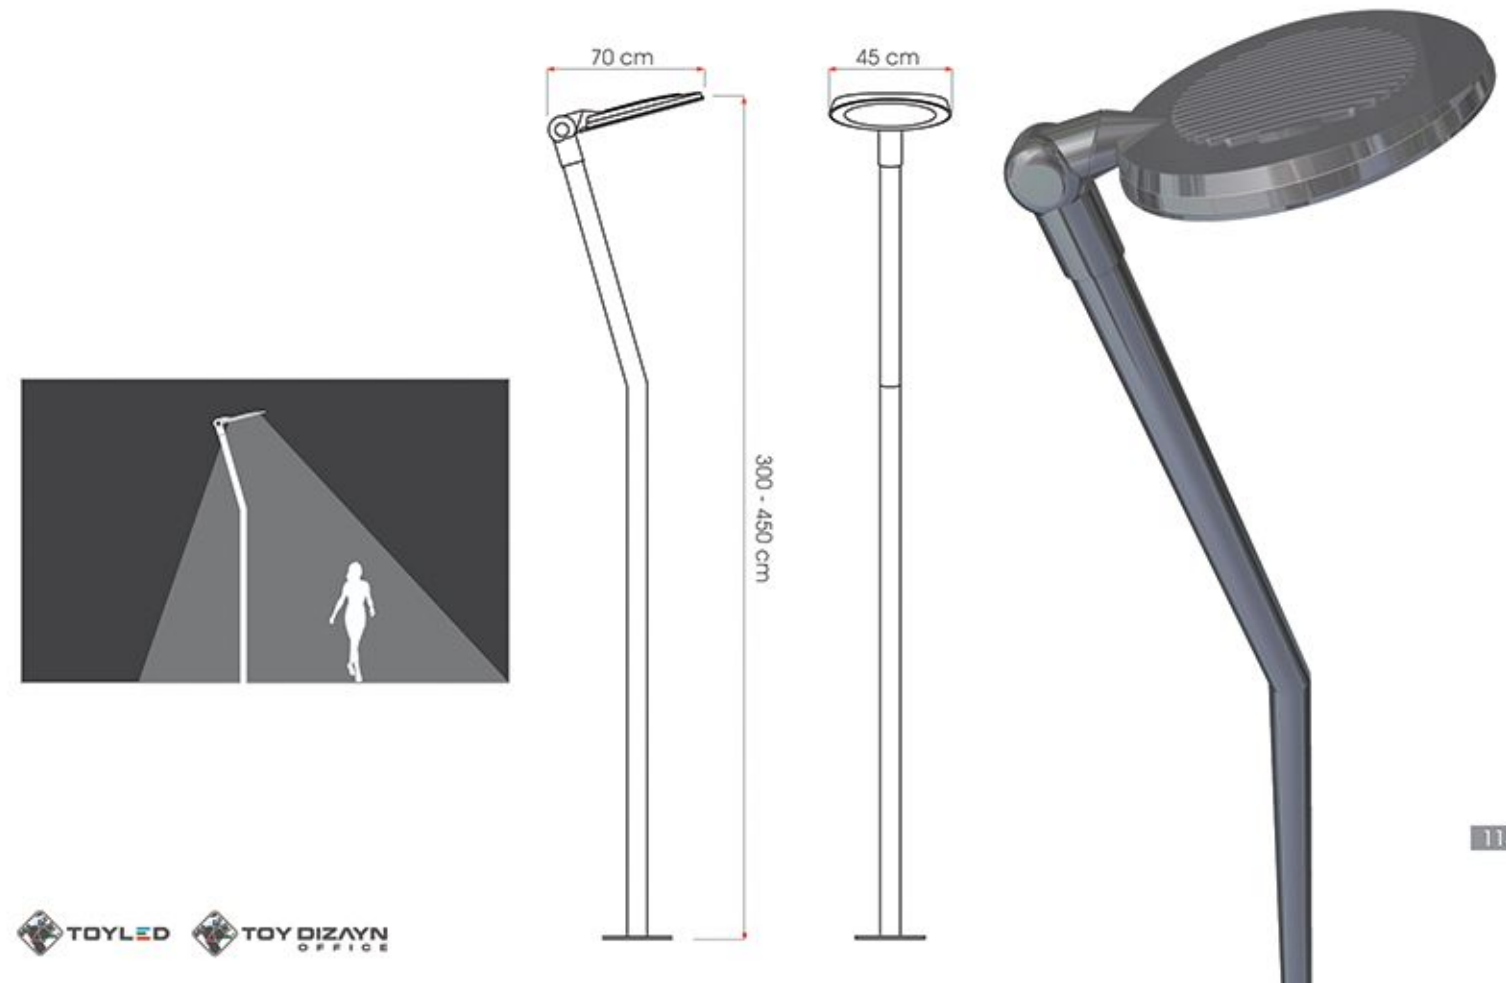

Caddeler ve Yeşil Alanlar İçin Mir-1
Ideal Solution for Street and Landscape Areas
Yüksek Verimli LED Aydınlatma
High Efficient LED Lighting
Ledil Strada Serisi Lens ile Uygulandı
Structured with Ledil Strada Lens Series
Işık Akısı 5300 Lümen'den 14500 Lümen'e Kadar
Luminous Flux From 5300 Lm up to 14500 Lm
Renk Sıcaklığı 3000K'dan 6500K'ya Kadar
Color Temperature From 3000K up to 6500K
Opsiyonel Simetrik veya Asimetrik Optimize Işık Dağıtımı
Optional Symmetrical or Asymmetrical Optimized Light Distribution
Çok Yönlü Mikro Yansıma Sistemi
Multi-Faceted Micro Reflection System
Korozyona Dayanıklı Galvanizli Çelik Gövde
Corrosion Resistant Galvanized Steel Pole Housing
CRI > 80, IP65, IK08
CRI > 80, IP65, IK08
Renk : Akzo Ral 7016 Texture Gofrado, İsteğe Bağlı Ral Kodları
Color : Akzo Ral 7016 Texture Gofrado, Optional Ral Codes
Güvenlik Sınıfı : Standart Sınıf 1
Safety Class : Standard CLASS 1
Kontrol Sistemi Opsiyonel : DALI, 1-10V
Control System Optional: DALI, 1-10V
Çalışma Sıcaklığı -30°C - +60°C
Operating Temperature -30°C - +60°C
Avrupa Standartları EN 60598 / EN 40 / CE
European Standards EN 60598 / EN 40 / CE

SİPARİŞ KODU CODE	AÇIKLAMA DESCRIPTION	GÜÇ POWER	İŞIK AKISI LUMINOSU FLUX	RENK SICAKLIĞI COLOR TEMP.	YÜKSEKLİK HEIGHT	RENK COLORS
MİR7010-36L41W	36 LED - ÇELİK DİREK	41W	5330LM	6000K	300 CM	AKZO 9006 GOFRADO
MİR7010-36L57W	36 LED - ÇELİK DİREK	57W	7410LM	6000K	400 CM	AKZO 9006 GOFRADO
MİR7010-36L85W	36 LED - ÇELİK DİREK	85W	11050LM	6000K	450 CM	AKZO 9006 GOFRADO
MİR7010-48L112W	48 LED - ÇELİK DİREK	112W	14560LM	6000K	450 CM	AKZO 9006 GOFRADO