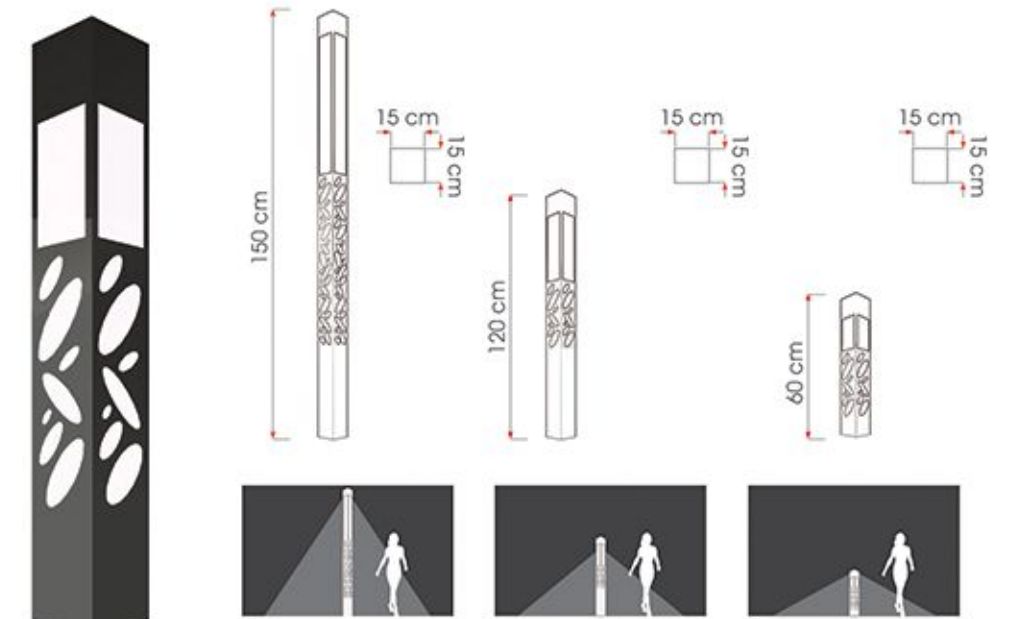

ZİGZAG

SİPARİŞ KODU CODE	AÇIKLAMA DESCRIPTION	GÜÇ POWER	YÜKSEKLİK HEIGHT	İŞİK AKISI LUMINOSU FLUX
ZİGZAG7139-10W	LED - ALÜMİNYUM DİREK	10W	60 cm	6000K
ZİGZAG7139-20W	LED - ALÜMİNYUM DİREK	20W	120 cm	6000K
ZİGZAG7139-30W	LED - ALÜMİNYUM DİREK	30W	300 cm	6000K

DAMA

SİPARİŞ KODU CODE	AÇIKLAMA DESCRIPTION	GÜÇ POWER	YÜKSEKLİK HEIGHT	İŞİK AKISI LUMINOSU FLUX
DAMA7140-10W	LED - ALÜMİNYUM DİREK	10W	60 cm	6000K
DAMA7140-20W	LED - ALÜMİNYUM DİREK	20W	120 cm	6000K
DAMA7140-30W	LED - ALÜMİNYUM DİREK	30W	300 cm	6000K