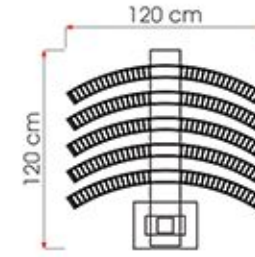

Caddeler ve Yeşil Alanlar İçin Faris
Ideal Solution for Street and Landscape Areas
Yüksek Verimli LED Aydınlatma
High Efficient LED Lighting
Ledil Strada Serisi Lens ile Uygulandı
Structured with Ledil Strada Lens Series
Işık Akısı 7500 Lümen'den 37000 Lümen'e Kadar
Luminous Flux From 7500 Lm up to 37000 Lm
Renk Sıcaklığı 3000K'dan 6500K'ya kadar
Color Temperature From 3000K up to 6500K
Opsiyonel Simetrik veya Asimetrik Optimize Işık Dağıtımı
Optional Symmetrical or Asymmetrical Optimized Light Distribution
Çok Yönlü Mikro Yansıtma Sistemi
Multi-Faceted Micro Reflection System
Korozyona Dayanıklı Alüminyum Ekstrüzyon Gövde
Corrosion Resistant Aluminum Extrusion Housing
CRI > 80, IP65, IK08
CRI > 80, IP65, IK08
Renk : Akzo Ral 7016 Texture Gofrado, İsteğe Bağlı Ral Kodları
Color : Akzo Ral 7016 Texture Gofrado, Optional Ral Codes
Güvenlik Sınıfı : Standart Sınıf 1
Safety Class : Standard CLASS 1
Kontrol Sistemi Opsiyonel : DALI, 1-10V
Control System Optional: DALI, 1-10V
Çalışma Sıcaklığı -30°C - +60°C
Operating Temperature -30°C - +60°C
Avrupa Standartları EN 60598 / EN 40 / CE
European Standards EN 60598 / EN 40 / CE

SİPARİŞ KODU CODE	AÇIKLAMA DESCRIPTION	GÜÇ POWER	IŞIK AKISI LUMINOSU FLUX	RENK SICAKLIĞI COLOR TEMP.	YÜKSEKLİK HEIGHT	RENK COLORS
FRS7031-60W	ALÜMİNYUM DİREK	60W	7800LM	6000K	300 CM	AKZO 7016 GOFRADO
FRS7031-75W	ALÜMİNYUM DİREK	75W	9750LM	6000K	400 CM	AKZO 7016 GOFRADO
FRS7031-100W	ALÜMİNYUM DİREK	100W	13000LM	6000K	450 CM	AKZO 7016 GOFRADO
FRS7031-150W	ALÜMİNYUM DİREK	150W	19500LM	6000K	600 CM	AKZO 7016 GOFRADO