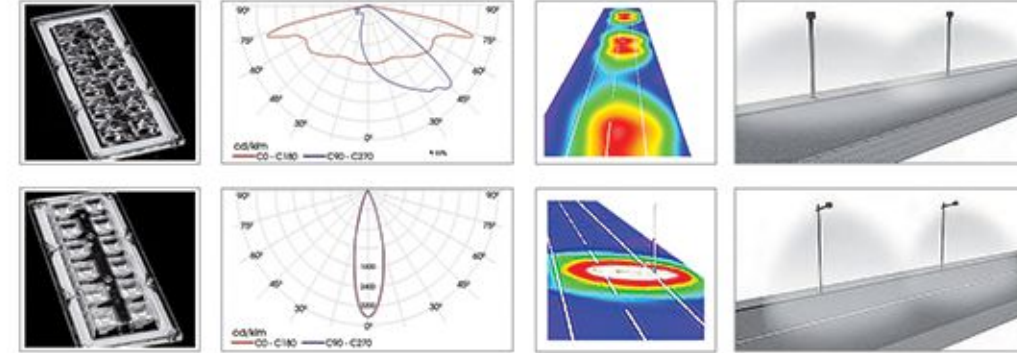

LEDİL C13299 STRADA 2x2 ME

LEDİL C13605 HB 2x2 RW