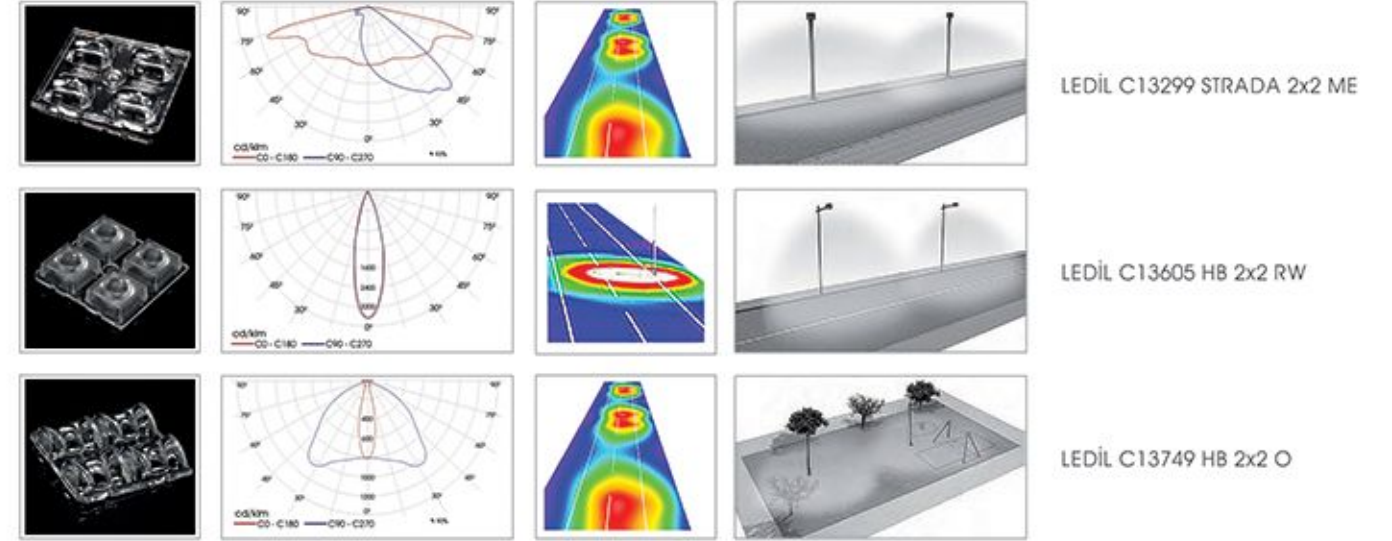

Caddeler ve Yeşil Alanlar İçin Rüku L
Ideal Solution for Street and Landscape Areas
Yüksek Verimli LED Aydınlatma
High Efficient LED Lighting
Ledil Strada Serisi Lens ile Uygulandı
Structured with Ledil Strada Lens Series
Işık Akısı 7500 Lümen'den 37000 Lümen'e Kadar
Luminous Flux From 7500 Lm up to 37000 Lm
Renk Sıcaklığı 3000K'dan 6500K'ya kadar
Color Temperature From 3000K up to 6500K
Opsiyonel Simetrik veya Asimetrik Optimize Işık Dağıtımı
Optional Symmetrical or Asymmetrical Optimized Light Distribution
Çok Yönlü Mikro Yansıtma Sistemi
Multi-Faceted Micro Reflection System
Korozyona Dayanıklı Alüminyum Ekstrüzyon Gövde
Corrosion Resistant Aluminum Extrusion Housing
CRI > 80, IP65, IK08
CRI > 80, IP65, IK08
Renk : Akzo Ral 7016 Texture Gofrado, İsteğe Bağlı Ral Kodları
Color : Akzo Ral 7016 Texture Gofrado, Optional Ral Codes
Güvenlik Sınıfı : Standart Sınıf 1
Safety Class : Standard CLASS 1
Kontrol Sistemi Opsiyonel : DALI, 1-10V
Control System Optional: DALI, 1-10V
Çalışma Sıcaklığı -30°C - +60°C
Operating Temperature -30°C - +60°C
Avrupa Standartları EN 60598 / EN 40 / CE
European Standards EN 60598 / EN 40 / CE

SİPARİŞ KODU CODE	AÇIKLAMA DESCRIPTION	GÜÇ POWER	IŞIK AKISI LUMINOSU FLUX	RENK SICAKLIĞI COLOR TEMP.	YÜKSEKLİK HEIGHT	RENK COLORS
RKL7134-24L28W	2x12 LED - ALÜMİNYUM DİREK	28W	3640LM	6000K	300 CM	AKZO 7016 GOFRADO
RKL7134-24L58W	2x12 LED - ALÜMİNYUM DİREK	58W	7540LM	6000K	400 CM	AKZO 7016 GOFRADO
RKL7134-36L86W	3x12 LED - ALÜMİNYUM DİREK	86W	11050LM	6000K	450 CM	AKZO 7016 GOFRADO
RKL7134-48L113W	4x12 LED - ALÜMİNYUM DİREK	113W	14690LM	6000K	600 CM	AKZO 7016 GOFRADO