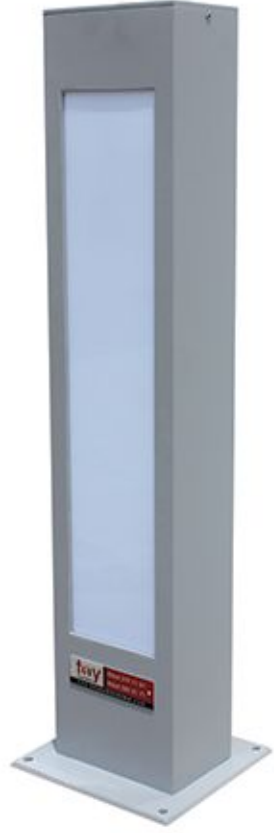

SİPARİŞ KODU CODE	AÇIKLAMA DESCRIPTION	GÜÇ POWER	İŞIK AKISI LUMINOSU FLUX
BTU7003-10W	LED - ALÜMİNYUM BOLLARD	10W	6000K
BTU7003-20W	LED - ALÜMİNYUM BOLLARD	20W	6000K
BTU7003-30W	LED - ALÜMİNYUM BOLLARD	30W	6000K

BATU

SİPARİŞ KODU CODE	AÇIKLAMA DESCRIPTION	GÜÇ POWER	İŞIK AKISI LUMINOSU FLUX
RKU7021-12L14W	12 LED - ALÜMİNYUM BOLLARD	14W	6000K
RKU7021-24L28W	24 LED - ALÜMİNYUM BOLLARD	28W	6000K
RKU7021-24L58W	24 LED - ALÜMİNYUM BOLLARD	58W	6000K

RÜKUMİDİ

SİPARİŞ KODU CODE	AÇIKLAMA DESCRIPTION	GÜÇ POWER	İŞIK AKISI LUMINOSU FLUX
ELLİ7025-10W	LED - ALÜMİNYUM BOLLARD	10W	6000K
ELLİ7025-20W	LED - ALÜMİNYUM BOLLARD	20W	6000K
ELLİ7025-30W	LED - ALÜMİNYUM BOLLARD	30W	6000K

ELLİPSE

SİPARİŞ KODU CODE	AÇIKLAMA DESCRIPTION	GÜÇ POWER	İŞIK AKISI LUMINOSU FLUX
RKU7022-12L14W	12 LED - ALÜMİNYUM BOLLARD	14W	6000K
RKU7022-12L22W	12 LED - ALÜMİNYUM BOLLARD	22W	6000K

RÜKUMİNİ