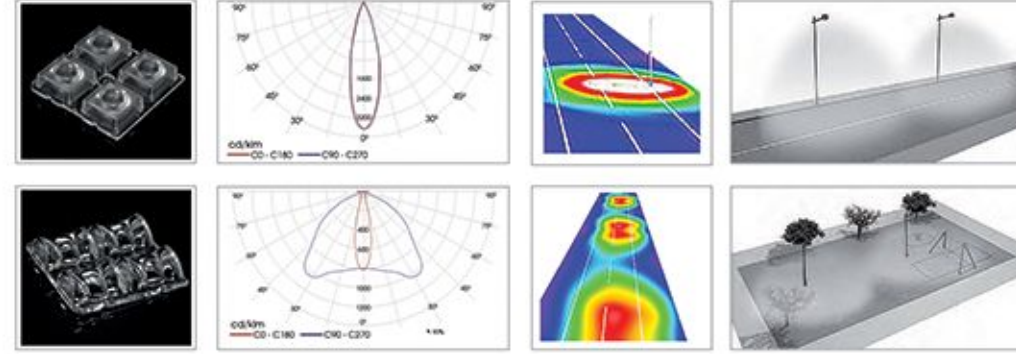

LEDİL C13605 HB 2x2 RW

LEDİL C13749 HB 2x2 O