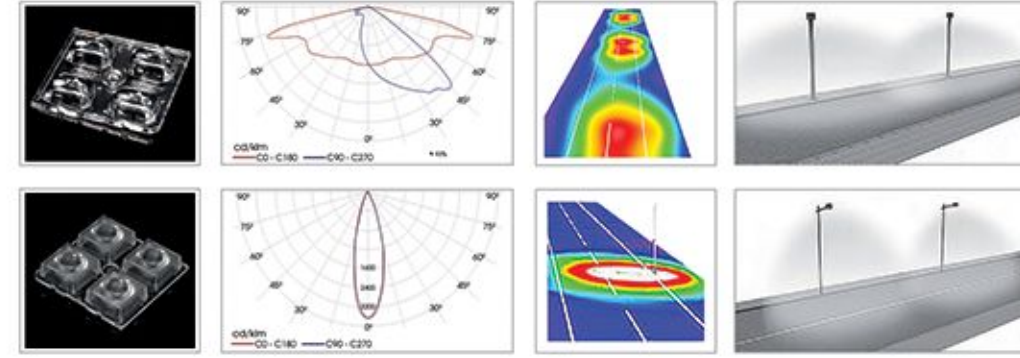

LEDİL C13299 STRADA 2x2 ME

LEDİL C13605 HB 2x2 RW