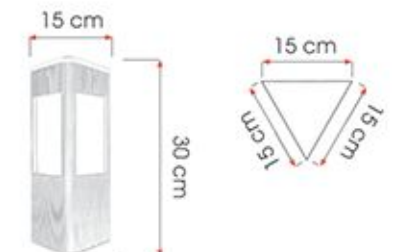

SİPARİŞ KODU CODE	AÇIKLAMA DESCRIPTION	GÜÇ POWER	İŞIK AKISI LUMINOSU FLUX
CSMO7149-10W	LED - ALÜMİNYUM BOLLARD	10W	6000K
CSMO7149-20W	LED - ALÜMİNYUM BOLLARD	20W	6000K

COSMO B

SİPARİŞ KODU CODE	AÇIKLAMA DESCRIPTION	GÜÇ POWER	İŞIK AKISI LUMINOSU FLUX
TRGN7148-10W	LED - ALÜMİNYUM BOLLARD	10W	6000K
TRGN7148-20W	LED - ALÜMİNYUM BOLLARD	20W	6000K

TRIGON

SİPARİŞ KODU CODE	AÇIKLAMA DESCRIPTION	GÜÇ POWER	İŞIK AKISI LUMINOSU FLUX
CSMOS7152-10W	LED - ALÜMİNYUM BOLLARD	10W	6000K
CSMOS7152-20W	LED - ALÜMİNYUM BOLLARD	20W	6000K

COSMO S

SİPARİŞ KODU CODE	AÇIKLAMA DESCRIPTION	GÜÇ POWER	İŞIK AKISI LUMINOSU FLUX
TRGNS7151-10W	LED - ALÜMİNYUM BOLLARD	10W	6000K
TRGNS7151-20W	LED - ALÜMİNYUM BOLLARD	20W	6000K

TRIGON S