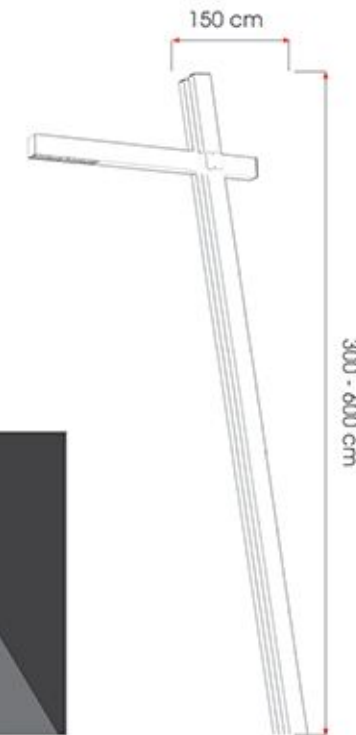

Caddeler ve Yeşil Alanlar İçin Rüku L
Ideal Solution for Street and Landscape Areas
Yüksek Verimli LED Aydınlatma
High Efficient LED Lighting
Ledil Strada Serisi Lens ile Uygulandı
Structured with Ledil Strada Lens Series
Işık Akısı 7500 Lümen'den 37000 Lümen'e Kadar
Luminous Flux From 7500 Lm up to 37000 Lm
Renk Sıcaklığı 3000K'dan 6500K'ya kadar
Color Temperature From 3000K up to 6500K
Opsiyonel Simetrik veya Asimetrik Optimize Işık Dağıtımı
Optional Symmetrical or Asymmetrical Optimized Light Distribution
Çok Yönlü Mikro Yansıtma Sistemi
Multi-Faceted Micro Reflection System
Korozyona Dayanıklı Alüminyum Ekstrüzyon Gövde
Corrosion Resistant Aluminum Extrusion Housing
CRI > 80, IP65, IK08
CRI > 80, IP65, IK08
Renk : Akzo Ral 7016 Texture Gofrado, İsteğe Bağlı Ral Kodları
Color : Akzo Ral 7016 Texture Gofrado, Optional Ral Codes
Güvenlik Sınıfı : Standart Sınıf 1
Safety Class : Standard CLASS 1
Kontrol Sistemi Opsiyonel : DALI, 1-10V
Control System Optional: DALI, 1-10V
Çalışma Sıcaklığı -30°C - +60°C
Operating Temperature -30°C - +60°C
Avrupa Standartları EN 60598 / EN 40 / CE
European Standards EN 60598 / EN 40 / CE

SİPARİŞ KODU CODE	AÇIKLAMA DESCRIPTION	GÜÇ POWER	IŞIK AKISI LUMINOSU FLUX	RENK SICAKLIĞI COLOR TEMP.	YÜKSEKLİK HEIGHT	RENK COLORS
RKL7134-24L28W	2x12 LED - ALÜMİNYUM DİREK	28W	3640LM	6000K	300 CM	AKZO 7016 GOFRADO
RKL7134-24L58W	2x12 LED - ALÜMİNYUM DİREK	58W	7540LM	6000K	400 CM	AKZO 7016 GOFRADO
RKL7134-36L86W	3x12 LED - ALÜMİNYUM DİREK	86W	11050LM	6000K	450 CM	AKZO 7016 GOFRADO
RKL7134-48L113W	4x12 LED - ALÜMİNYUM DİREK	113W	14690LM	6000K	600 CM	AKZO 7016 GOFRADO