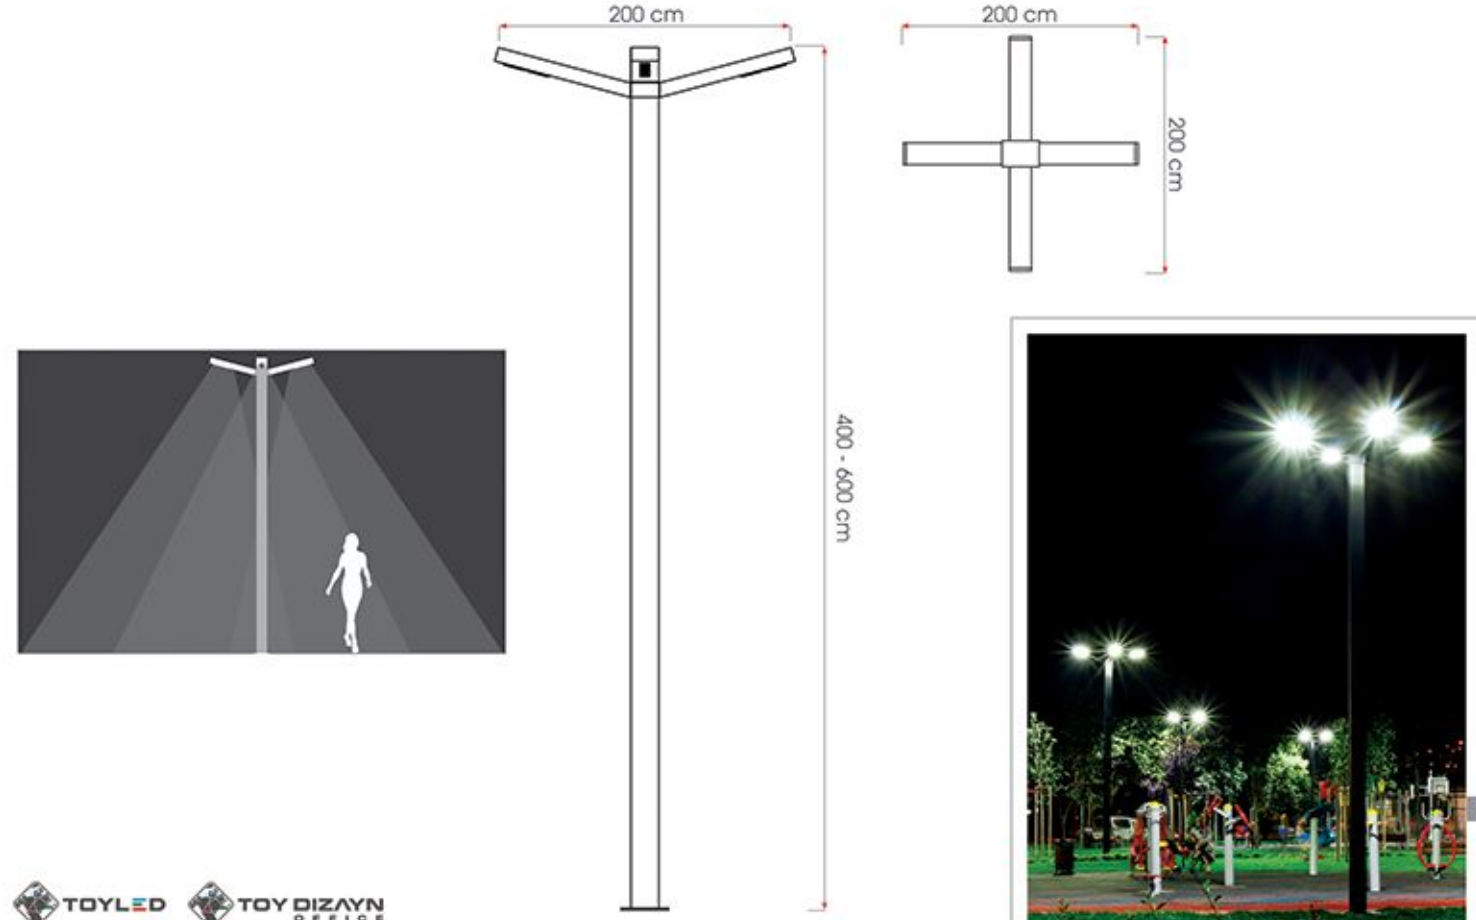

Caddeler ve Yeşil Alanlar İçin Rüku - 4
Ideal Solution for Street and Landscape Areas
Yüksek Verimli LED Aydınlatma
High Efficient LED Lighting
Ledil Strada Serisi Lens ile Uygulandı
Structured with Ledil Strada Lens Series
Işık Akısı 7500 Lümen'den 37000 Lümen'e Kadar
Luminous Flux From 7500 Lm up to 37000 Lm
Renk Sıcaklığı 3000K'dan 6500K'ya kadar
Color Temperature From 3000K up to 6500K
Opsiyonel Simetrik veya Asimetrik Optimize Işık Dağıtımı
Optional Symmetrical or Asymmetrical Optimized Light Distribution
Çok Yönlü Mikro Yansıtma Sistemi
Multi-Faceted Micro Reflection System
Korozyona Dayanıklı Alüminyum Ekstrüzyon Gövde
Corrosion Resistant Aluminum Extrusion Housing
CRI > 80, IP65, IK08
CRI > 80, IP65, IK08
Renk : Akzo Ral 7016 Texture Gofrado, İsteğe Bağlı Ral Kodları
Color : Akzo Ral 7016 Texture Gofrado, Optional Ral Codes
Güvenlik Sınıfı : Standart Sınıf 1
Safety Class : Standard CLASS 1
Kontrol Sistemi Opsiyonel : DALI, 1-10V
Control System Optional: DALI, 1-10V
Çalışma Sıcaklığı -30°C - +60°C
Operating Temperature -30°C - +60°C
Avrupa Standartları EN 60598 / EN 40 / CE
European Standards EN 60598 / EN 40 / CE

SİPARİŞ KODU CODE	AÇIKLAMA DESCRIPTION	GÜÇ POWER	İŞIK AKISI LUMINOUS FLUX	RENK SICAKLIĞI COLOR TEMP.	YÜKSEKLİK HEIGHT	RENK COLORS
RÜKU7042-24L28W4	4x24 LED - ALÜMİNYUM DİREK	28Wx4	3640LM	6000K	400 CM	AKZO 9005 GOFRADO
RÜKU7042-24L58W4	4x24 LED - ALÜMİNYUM DİREK	58Wx4	7540LM	6000K	450 CM	AKZO 9005 GOFRADO
RÜKU7042-36L85W4	4x36 LED - ALÜMİNYUM DİREK	85Wx4	11050LM	6000K	500 CM	AKZO 9005 GOFRADO
RÜKU7042-48L116W4	4x48 LED - ALÜMİNYUM DİREK	116Wx4	15080LM	6000K	600 CM	AKZO 9005 GOFRADO