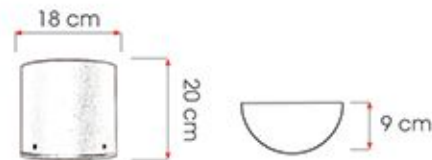

STICK 1

STEEL

Yol ve kaldırım aydınlatmalarının farklı boyutları için; meydanlardan patikalara, kavşaklardan yaya geçitlerine kadar özel geliştirilmiş 13 farklı tip aydınlatma konfigürasyonunu inceleyebilirsiniz.