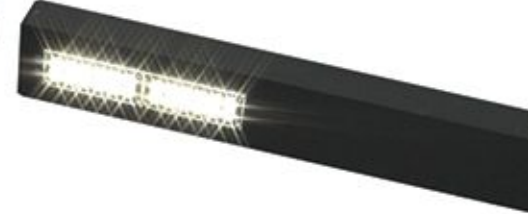

LEDİL CS 14130 HB-IP-2x6-W