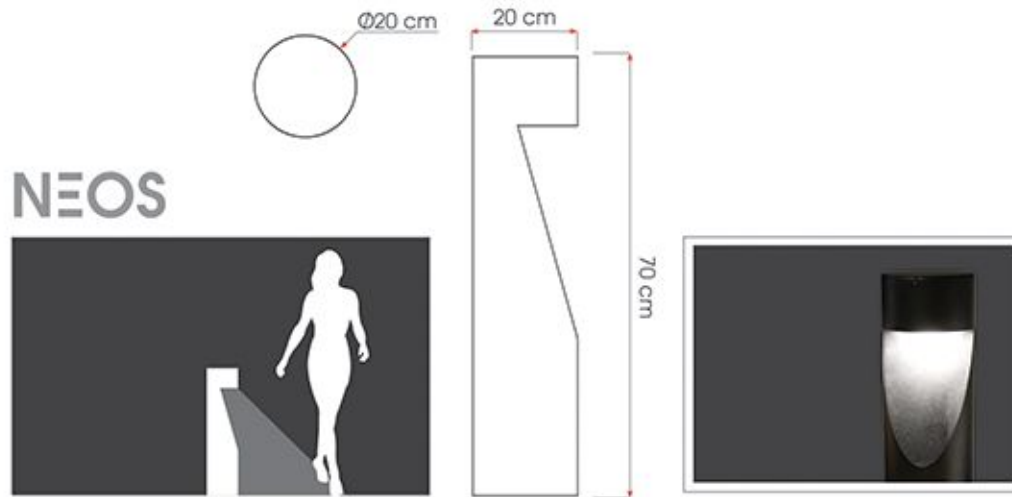

SİPARİŞ KODU CODE	AÇIKLAMA DESCRIPTION	GÜÇ POWER	İŞİK AKISI LUMINOSU FLUX
NEOS7065-10W	LED - ALÜMİNYUM BOLLARD	10W	5000K
NEOS7065-20W	LED - ALÜMİNYUM BOLLARD	20W	5000K
NEOS7065-30W	LED - ALÜMİNYUM BOLLARD	30W	5000K