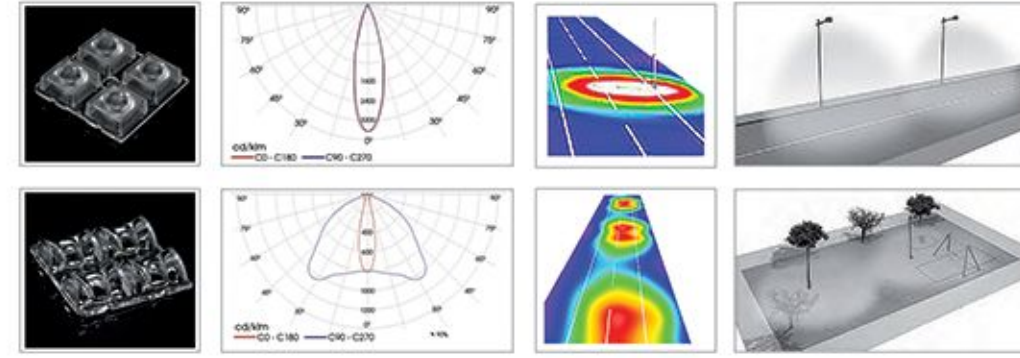

LEDİL C13605 HB 2x2 RW

LEDİL C13749 HB 2x2 O