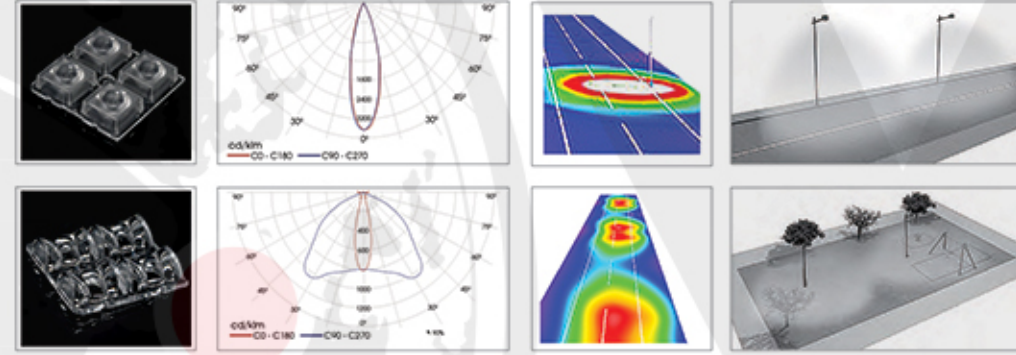

SİPARİŞ KODU CODE	AÇIKLAMA DESCRIPTION	GÜÇ POWER	IŞIK AKISI LUMINOSU FLUX	RENK SICAKLIĞI COLOR TEMP.	YÜKSEKLİK HEIGHT	RENK COLORS
FLOWERG7156-30W	LED - ALÜMİNYUM DİREK	10x30W	39000LM	6000K	350 CM	AKZO 9005 GOFRADO
FLOWERG7156-60W	LED - ALÜMİNYUM DİREK	10x60W	78000LM	6000K	450 CM	AKZO 9005 GOFRADO
FLOWERG7156-90W	LED - ALÜMİNYUM DİREK	10x90W	117000LM	6000K	600 CM	AKZO 9005 GOFRADO

Caddeler ve Yeşil Alanlar İçin Flower Gold
Ideal Solution for Street and Landscape Areas
Yüksek Verimli LED Aydınlatma
High Efficient LED Lighting
Ledil Strada Serisi Lens ile Uygulandı
Structured with Ledil Strada Lens Series
Işık Akısı 7500 Lümen'den 37000 Lümen'e Kadar
Luminous Flux From 7500 Lm up to 37000 Lm
Renk Sıcaklığı 3000K'dan 6500K'ya kadar
Color Temperature From 3000K up to 6500K
Opsiyonel Simetrik veya Asimetrik Optimize Işık Dağıtımı
Optional Symmetrical or Asymmetrical Optimized Light Distribution
Çok Yönlü Mikro Yansıma Sistemi
Multi-Faceted Micro Reflection System
Korozyona Dayanıklı Alüminyum Ekstrüzyon Gövde
Corrosion Resistant Aluminum Extrusion Housing
CRI > 80, IP65, IK08
CRI > 80, IP65, IK08
Renk : Akzo Ral 7016 Texture Gofrado, İsteğe Bağlı Ral Kodları
Color : Akzo Ral 7016 Texture Gofrado, Optional Ral Codes
Güvenlik Sınıfı : Standart Sınıf 1
Safety Class : Standard CLASS 1
Kontrol Sistemi Opsiyonel : DALI, 1-10V
Control System Optional: DALI, 1-10V
Çalışma Sıcaklığı -30°C - +60°C
Operating Temperature -30°C - +60°C
Avrupa Standartları EN 60598 / EN 40 / CE
European Standards EN 60598 / EN 40 / CE