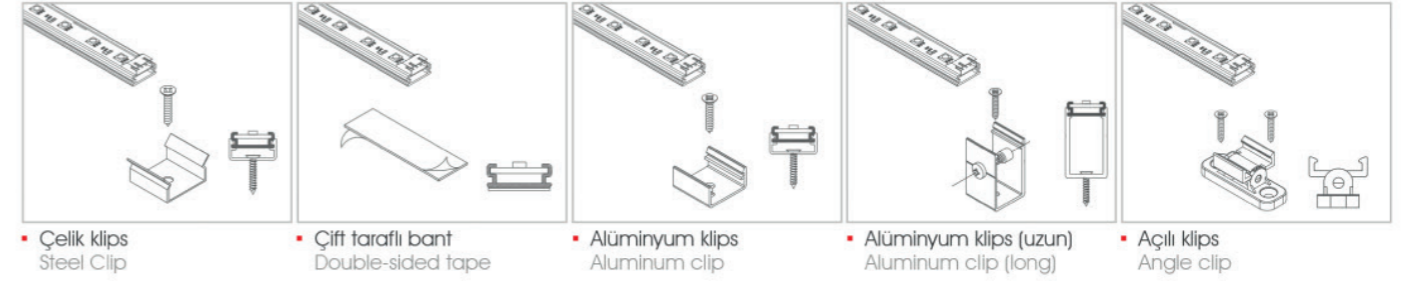

LEDLINEER 7303 *Yer Aydınlatma da Ledlineer*

GENEL BİLGİLER / GENERAL INFORMATION

Ürün Kodu Code	Güç (W) Power (W)	Işık Akısı Luminous Flux	Renk Sıcaklığı Color Temperature	Renksel Geriverim (CRI) Color Rendering Index	Giriş Voltajı Input Voltage	Giriş Frekansı Input Frequency	Aydınlatma Kontrolü Lighting Control
LEDLINEER7303_7,2W	7,2W	720lm	3000K 4000K 6500K	≥ +70	12 VDC 24 VDC	50 to 60Hz	ON/OFF 1-10V DALI DMX
LEDLINEER7303_10,8W	10,8W	1100lm					
LEDLINEER7303_21,6W	21,6W	-	RGB				

IP Koruma Sınıfı IP Protection Level	Çalışma Sıcaklığı Ambient Temperature	Gövde Housing	Ağırlık Weight	Boyutlar Dimension
IP67	-40...+50C°	Alüminyum Aluminium	0,3 Kg	1000x18x14mm

- Eloxallı Alüminyum Ekstrüzyon Gövde
Anodized Aluminum Extrusion Body
- UV Korumalı PVC kapaklar
UV Protected PVC covers
- Yüze montaj için uygundur
Suitable for surface mounting

▪ Üst Kapak Seçenekleri Top Cover Options

▪ Montaj Seçenekleri Steel Mounting Options

- Çelik klips
Steel Clip
- Çift taraflı bant
Double-sided tape
- Alüminyum klips
Aluminum clip
- Alüminyum klips (uzun)
Aluminum clip (long)
- Açılı klips
Angle clip