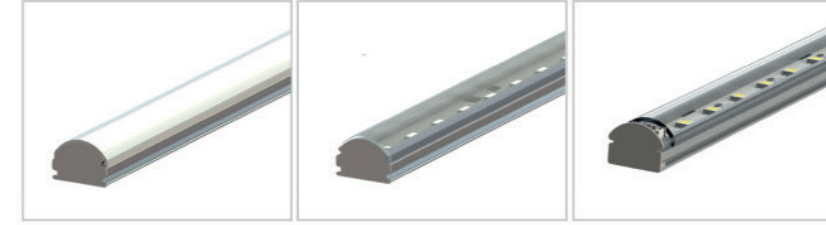

LEDLINEER 7303 *Yer Aydınlatma da Ledlineer*

GENEL BİLGİLER / GENERAL INFORMATION

Ürün Kodu Code	Güç (W) Power (W)	Işık Akısı Luminous Flux	Renk Sıcaklığı Color Temperature	Renksel Geriverim (CRI) Color Rendering Index	Giriş Voltajı Input Voltage	Giriş Frekansı Input Frequency	Aydınlatma Kontrolü Lighting Control
LEDLINEER7303_7,2W	7,2W	720lm	3000K 4000K 6500K	≥ +70	12 VDC 24 VDC	50 to 60Hz	ON/OFF 1-10V DALI DMX
LEDLINEER7303_10,8W	10,8W	1100lm					
LEDLINEER7303_21,6W	21,6W	-	RGB				

IP Koruma Sınıfı IP Protection Level	Çalışma Sıcaklığı Ambient Temperature	Gövde Housing	Ağırlık Weight	Boyutlar Dimension
IP67	-40...+50C°	Alüminyum Aluminium	0,3 Kg	1000x18x14mm

- Eloxallı Alüminyum Ekstrüzyon Gövde
Anodized Aluminum Extrusion Body
- UV Korumalı PVC kapaklar
UV Protected PVC covers
- Yüze montaj için uygundur
Suitable for surface mounting

▪ Üst Kapak Seçenekleri Top Cover Options

▪ Montaj Seçenekleri Steel Mounting Options

- Çelik klips
Steel Clip
- Çift taraflı bant
Double-sided tape
- Alüminyum klips
Aluminum clip
- Alüminyum klips (uzun)
Aluminum clip (long)
- Açılı klips
Angle clip