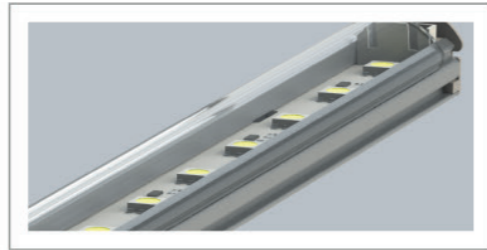

LEDLINEER 7303 *Yer Aydınlatma da Ledlineer*

GENEL BİLGİLER / GENERAL INFORMATION

Ürün Kodu Code	Güç (W) Power (W)	Işık Akısı Luminous Flux	Renk Sıcaklığı Color Temperature	Renksel Geriverim (CRI) Color Rendering Index	Giriş Voltajı Input Voltage	Giriş Frekansı Input Frequency	Aydınlatma Kontrolü Lighting Control
LEDLINEER7303_7,2W	7,2W	720lm	3000K 4000K 6500K	≥ +70	12 VDC 24 VDC	50 to 60Hz	ON/OFF 1-10V DALI DMX
LEDLINEER7303_10,8W	10,8W	1100lm					
LEDLINEER7303_21,6W	21,6W	-	RGB				

IP Koruma Sınıfı IP Protection Level	Çalışma Sıcaklığı Ambient Temperature	Gövde Housing	Ağırlık Weight	Boyutlar Dimension
IP67	-40...+50C°	Alüminyum Aluminium	0,3 Kg	1000x18x14mm

- Eloxallı Alüminyum Ekstrüzyon Gövde
Anodized Aluminum Extrusion Body
- UV Korumalı PVC kapaklar
UV Protected PVC covers
- Yüze montaj için uygundur
Suitable for surface mounting

▪ Üst Kapak Seçenekleri Top Cover Options

▪ Montaj Seçenekleri Steel Mounting Options

- Çelik klips
Steel Clip
- Çift taraflı bant
Double-sided tape
- Alüminyum klips
Aluminum clip
- Alüminyum klips (uzun)
Aluminum clip (long)
- Açılı klips
Angle clip